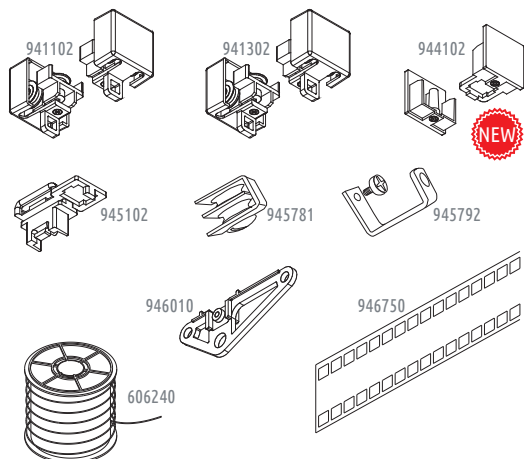

## Riel onda perfecta / Wave system rail

### Perfiles / Profiles

Ref.	Artículo / Article	Uni.	Datos / Data	Color	Mat.
940162	Perfil Mundaka / Mundaka profile	54m	25,6x25mm	B G N An	Alum

### Accesorios / Accessories

Ref.	Artículo / Article	Uni.	Datos / Data	Color	Mat.
941102	Set poleas Mundaka / Mundaka pulley set	50 set	29x28x26mm	B G N	ABS
941302	Set poleas latón / Brass cord pulley set	50 set	29x28x26mm	B G N	POM
944102	Set tapas manual / Manual end caps set	100 set	26x25mm	B G N	POM
945102	Trineo empalme / Cord joint	100 u.	Ø2,5mm	B G N	PA
945781	Polea retorno central / Central return pulley	100 u.		Zn	Met
945792	Brazo largo / Extension wave	20 u.	3cm	B	Met
946010	Percha Mundaka / Mundaka hanger	10 u.	70x28mm	Natural	POM
946750	Cinta Onda Perfecta / Wave system tape	150m	75mm	Tr	PET
606240	Cordón con alma / Cord with core	200m	Ø2,4mm	B G N	PET