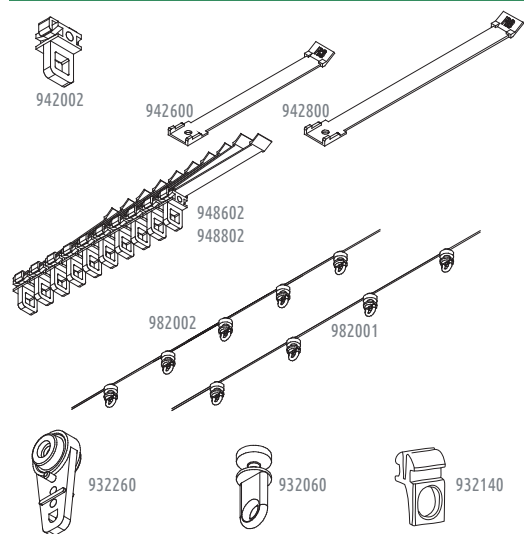

Correderas / Runners

Ref.	Artículo / Article	Uni.	Datos / Data	Color	Mat.
942002	Corredera Click / Click runner	500 u.	10x13x20mm	B G N	POM
942600	Espaciador 60mm / 60mm Spacer	500 u.	10x73mm	Natural	POM
942800	Espaciador 80mm / 80mm Spacer	500 u.	10x93mm	Natural	POM
948602	Set correderas+espac. /60mm runner+spacer	400 u.	10u. tira/band	B G N	POM
948802	Set correderas+espac. /80mm runner+spacer	400 u.	10u. tira/band	B G N	POM
982002	Cordón+corredera patín/Carrier+cord+snap	60m	1.000u. x60mm	B	POM
982001	Cordón+corredera patín/Carrier+cord+snap	80m	1.000u. x80mm	B	POM
932260	Corredera Maastricht / Maastricht carrier	500 u.		B	POM
932060	Corredera giratoria / Rotary skate runner	500 u.		B	POM
932140	Corredera pinza / Side skate carrier	500 u.	10u. tira/band	B	POM

Colores Mundaka / Mundaka colors

B Blanco / White   **G** Gris / Grey   **N** Negro / Black   **An** Anodizado / Anodized