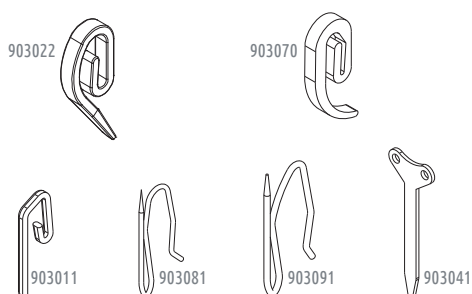

Garfios / Hooks

Ref.	Artículo / Article	Uni.	Datos / Data	Color	Mat.
903022	Garfio "A" / "A" hook	1.000 u.	32mm	B Tr	POM
903070	Garfio extra / Extra hook	1.000 u.	30mm	B Tr	POM
903011	Garfio metálico / Metallic hook	1.000 u.	28mm	Zn	Met
903081	Garfio alfiler Ø1,2 / Ø1,2 Pin hook	1.000 u.	Ø1,2mm	Zn	Met
903091	Garfio alfiler Ø1,5 / Ø1,5 Pin hook	500 u.	Ø1,5mm	Zn	Met
903041	Garfio espada metal / Metal sword hook	1.000 u.	42mm	Zn	Met