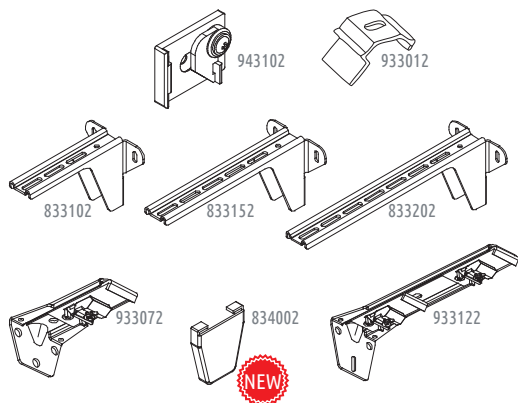

Soportes / Supports

Ref.	Artículo / Article	Uni.	Datos / Data	Color	Mat.
943102	Sop. techo Mundaka / Mundaka ceiling sup.	100 u.	30x40mm	B G N	PA
933012	Soporte grapa GD / GD ceiling clip	500 u.		B G	Met
833102	Escuadra extra / Wall bracket 10cm	50 u.	26x63x100mm	B	Met
833152	Escuadra extra / Wall bracket 15cm	50 u.	26x63x150mm	B	Met
833202	Escuadra extra / Wall bracket 20cm	50 u.	26x63x200mm	B	Met
933072	Sop. frontal GD / GD front bracket	50 u.	75mm	B	Met
834002	Tapa-tornillos / Screws cover	50 u.	50x57mm	B	PP
933122	Sop. frontal GD / GD front bracket	25 u.	125mm	B	Met