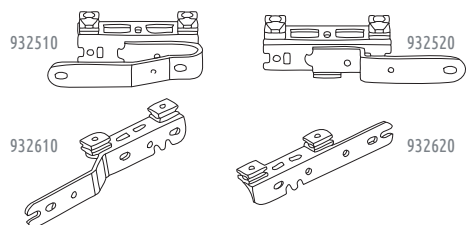

Correderas maestras / Master runners

Ref.	Artículo / Article	Uni.	Datos / Data	Color	Mat.
932510	Maestra Utrecht der. / Utrecht master right	25 u.	External	B	Met
932520	Maestra Utrecht izq. / Utrecht master left	25 u.	Internal	B	Met
932610	Maestra Breda der. / Breda master right	25 u.	External	B	Met
932620	Maestra Breda izq. / Breda master left	50 u.	Internal	B	Met