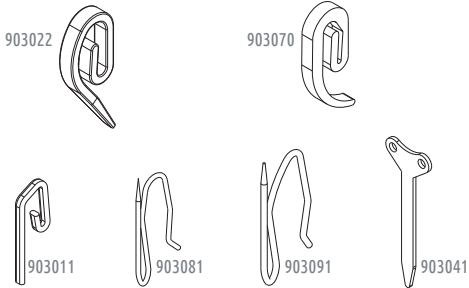

832052

832062

832082

832122

832182

821091

### Escuadras / Brackets

Ref.	Artículo / Article	Uni.	Datos / Data	Color	Mat.
832032	Escuadra roscada / Threaded bracket	100 u.	3cm 1xM4	B Zn	Met
832052	Escuadra roscada / Threaded bracket	100 u.	5cm 1xM4	B Zn	Met
832062	Escuadra roscada / Threaded bracket	100 u.	6cm 1xM4	B Zn	Met
832082	Escuadra roscada / Threaded bracket	100 u.	8cm 2xM4	B Zn	Met
832122	Escuadra roscada / Threaded bracket	100 u.	12cm 3xM4	B Zn	Met
832182	Escuadra roscada / Threaded bracket	50 u.	18cm 3xM4	B Zn	Met
821091	Tornillo / screw M4x 8mm	100 u.	DIN967	Zn	Met

## Tiradores / Pull hand

Ref.	Artículo / Article	Uni.	Datos / Data	Color	Mat.
905122	Tirador manual / Pull hand	25 u.	1m	B	Met
905132	Tirador manual / Pull hand	25 u.	1,5m	B	Met
905105	Tirador manual transp. / Transp. pull hand	25 u.	1m	Tr	PC