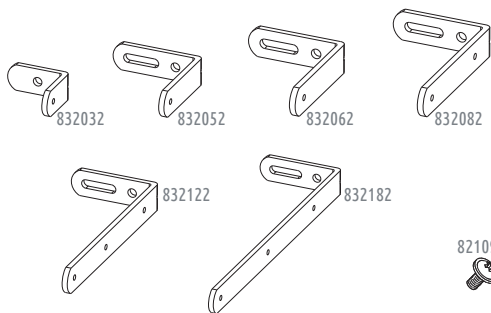

832032

832052

832062

832082

832122

832182

821091

Escuadras / Brackets

Ref.	Artículo / Article	Uni.	Datos / Data	Color	Mat.
832032	Escuadra roscada / Threaded bracket	100 u.	3cm 1xM4	B Zn	Met
832052	Escuadra roscada / Threaded bracket	100 u.	5cm 1xM4	B Zn	Met
832062	Escuadra roscada / Threaded bracket	100 u.	6cm 1xM4	B Zn	Met
832082	Escuadra roscada / Threaded bracket	100 u.	8cm 2xM4	B Zn	Met
832122	Escuadra roscada / Threaded bracket	100 u.	12cm 3xM4	B Zn	Met
832182	Escuadra roscada / Threaded bracket	50 u.	18cm 3xM4	B Zn	Met
821091	Tornillo / screw M4x 8mm	100 u.	DIN967	Zn	Met