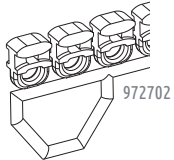

Riel Lima / Lima rail

Perfiles / Profiles

Ref.	Artículo / Article	Uni.	Datos / Data	Color	Mat.
970162	Perfil Lima / Lima profile	216m	9x22,5mm	B	Alum

Correderas / Runners

Ref.	Artículo / Article	Uni.	Datos / Data	Color	Mat.
972702	Corredera c. estrecho / Narrow runner	1.500 u.	20u. tira/band	B	PP

Topes / End buffers

Ref.	Artículo / Article	Uni.	Datos / Data	Color	Mat.
974700	Firme metal ojal / End cap with eyelet	200 u.	3,8mm	B	Met
974110	Firme plastico ojal / End cap with eyelet	500 u.	3,8mm	B	POM
674042	Tapa Madrid eco / Madrid eco end cap	200 u.	22x11mm	B G	PP