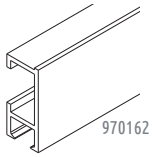

Riel Lima / Lima rail

Perfiles / Profiles

Ref.	Artículo / Article	Uni.	Datos / Data	Color	Mat.
970162	Perfil Lima / Lima profile	216m	9x22,5mm	B	Alum

Correderas / Runners

Ref.	Artículo / Article	Uni.	Datos / Data	Color	Mat.
972702	Corredera c. estrecho / Narrow runner	1.500 u.	20u. tira/band	B	PP

Soportes / Supports

Ref.	Artículo / Article	Uni.	Datos / Data	Color	Mat.
673040	Soporte universal / Universal bracket	100 u.	4cm	B G	POM
673230	Sop. techo abierto / Ceiling open sup.	100 u.	3cm	B	POM
973050	Clip cuadros / Clip pictures support	1.000 u.	Ø10mm	B	POM
673161	Soporte lateral / Metal side bracket	150 u.	13x18mm	Zn	Met