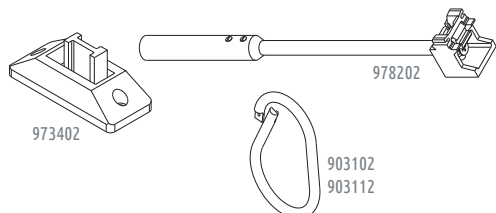

Sistema para baños / Baths system

Ref.	Artículo / Article	Uni.	Datos / Data	Color	Mat.
973402	Soporte baño / Bath support	100 u.	Lima	B	PP
978202	Tirante baño / Bath suspender	10 u.	1m	B	Met
903102	Anilla baño / Bath ring	200 u.	Ø4x33x52mm	B	PP
903112	Anilla baño / Bath ring	200 u.	Ø4x33x52mm	B	POM

Curvadora / Bending tool

Ref.	Artículo / Article	Uni.	Datos / Data	Color	Mat.
989203	Curvadora perfiles / Bending tool	1 u.	R=10 / 15 cm	B	Met

Sistema para cuadros / Pictures system

Ref.	Artículo / Article	Uni.	Datos / Data	Color	Mat.
973050	Clip cuadros / Clip pictures support	1.000 u.	Ø10mm	B	POM
973082	Clip corredera / Runner clip	500 u.	12x17mm	Zn	Met