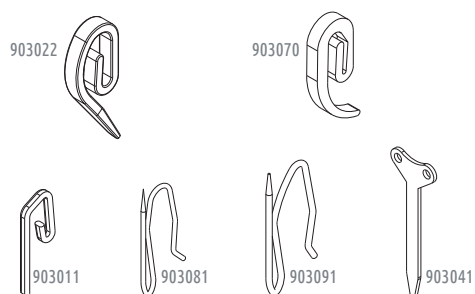

Garfios / Hooks