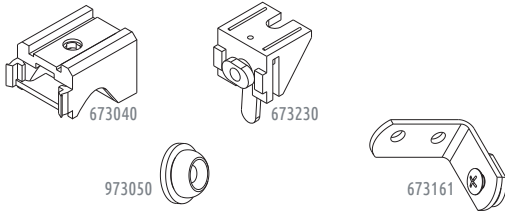

Riel Lima / Lima rail

Perfiles / Profiles

Ref.	Artículo / Article	Uni.	Datos / Data	Color	Mat.
970162	Perfil Lima / Lima profile	216m	9x22,5mm	B	Alum

Correderas / Runners

Ref.	Artículo / Article	Uni.	Datos / Data	Color	Mat.
972702	Corredera c. estrecho / Narrow runner	1.500 u.	20u. tira/band	B	PP

Soportes / Supports

Ref.	Artículo / Article	Uni.	Datos / Data	Color	Mat.
673040	Soporte universal / Universal bracket	100 u.	4cm	B G	POM
673230	Sop. techo abierto / Ceiling open sup.	100 u.	3cm	B	POM
973050	Clip cuadros / Clip pictures support	1.000 u.	Ø10mm	B	POM
673161	Soporte lateral / Metal side bracket	150 u.	13x18mm	Zn	Met

Topes / End buffers

Ref.	Artículo / Article	Uni.	Datos / Data	Color	Mat.
974700	Firme metal ojal / End cap with eyelet	200 u.	3,8mm	B	Met
974110	Firme plastico ojal / End cap with eyelet	500 u.	3,8mm	B	POM
674042	Tapa Madrid eco / Madrid eco end cap	200 u.	22x11mm	B G	PP