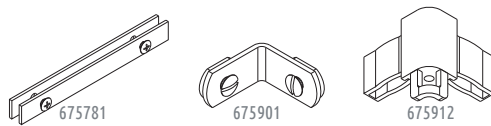

Riel Lima / Lima rail

Perfiles / Profiles

Ref.	Artículo / Article	Uni.	Datos / Data	Color	Mat.
970162	Perfil Lima / Lima profile	216m	9x22,5mm	B	Alum

Correderas / Runners

Ref.	Artículo / Article	Uni.	Datos / Data	Color	Mat.
972702	Corredera c. estrecho / Narrow runner	1.500 u.	20u. tira/band	B	PP

Soportes / Supports

Ref.	Artículo / Article	Uni.	Datos / Data	Color	Mat.
673040	Soporte universal / Universal bracket	100 u.	4cm	B G	POM
673230	Sop. techo abierto / Ceiling open sup.	100 u.	3cm	B	POM
973050	Clip cuadros / Clip pictures support	1.000 u.	Ø10mm	B	POM
673161	Soporte lateral / Metal side bracket	150 u.	13x18mm	Zn	Met

Topes / End buffers

Ref.	Artículo / Article	Uni.	Datos / Data	Color	Mat.
974700	Firme metal ojal / End cap with eyelet	200 u.	3,8mm	B	Met
974110	Firme plastico ojal / End cap with eyelet	500 u.	3,8mm	B	POM
674042	Tapa Madrid eco / Madrid eco end cap	200 u.	22x11mm	B G	PP