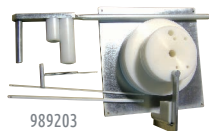

Garfios / Hooks

Ref.	Artículo / Article	Uni.	Datos / Data	Color	Mat.
903022	Garfio "A" / "A" hook	1.000 u.	32mm	B Tr	POM
903070	Garfio extra / Extra hook	1.000 u.	30mm	B Tr	POM
903011	Garfio metálico / Metallic hook	1.000 u.	28mm	Zn	Met
903081	Garfio alfiler Ø1,2 / Ø1,2 Pin hook	1.000 u.	Ø1,2mm	Zn	Met
903091	Garfio alfiler Ø1,5 / Ø1,5 Pin hook	500 u.	Ø1,5mm	Zn	Met
903041	Garfio espada metal / Metal sword hook	1.000 u.	42mm	Zn	Met

Sistema para baños / Baths system

Ref.	Artículo / Article	Uni.	Datos / Data	Color	Mat.
973402	Soporte baño / Bath support	100 u.	Lima	B	PP
978202	Tirante baño / Bath suspender	10 u.	1m	B	Met
903102	Anilla baño / Bath ring	200 u.	Ø4x33x52mm	B	PP
903112	Anilla baño / Bath ring	200 u.	Ø4x33x52mm	B	POM

Curvadora / Bending tool

Ref.	Artículo / Article	Uni.	Datos / Data	Color	Mat.
989203	Curvadora perfiles / Bending tool	1 u.	R=10 / 15 cm	B	Met

Sistema para cuadros / Pictures system

Ref.	Artículo / Article	Uni.	Datos / Data	Color	Mat.
973050	Clip cuadros / Clip pictures support	1.000 u.	Ø10mm	B	POM
973082	Clip corredera / Runner clip	500 u.	12x17mm	Zn	Met