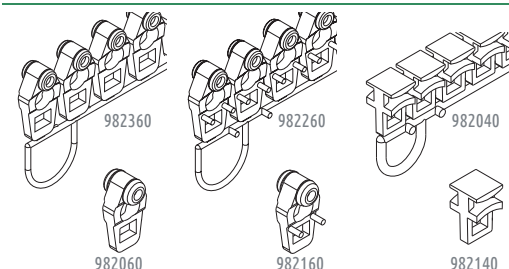

Riel Kiev / Kiev rail

980662

Perfiles / Profiles

Ref.	Artículo / Article	Uni.	Datos / Data	Color	Mat.
980662	Perfil Kiev / Kiev profile	180m	14x12,5mm	B An	Alum

981300

985052

Sistema a cordón / Cord system

Ref.	Artículo / Article	Uni.	Datos / Data	Color	Mat.
981300	Polea Odessa / Odessa pulley	150 u.	43mm	B	POM
985052	Unión blocacuerda / Cord joint	200 u.	Ø3mm	B	POM
982620	Set correderas maestras / Runners set	50 u.	90+52mm	B	Met
982610	Corredera maestra / Master runner	100 u.	90mm	B	Met
982420	Set correderas maestras / Runners set	50 u.	125+52mm	B	Met
982410	Corredera maestra / Master runner	100 u.	125mm	B	Met
982520	Corredera maestra / Master runner	100 u.	44mm	B	POM
982510	Corredera con pata / Runner with foot	100 u.	96mm	B	POM
982710	Corredera Crane / Crane runner	100 u.	96mm	B	POM
606240	Cordón con alma / Cord with core	200m	Ø2,4mm	B G N	PET
606300	Cordón / Cord	300m	Ø3,0mm	B	PET
905672	Tensor Murcia / Murcia taut	250 u.	47x32mm	B G N Bg	POM
905272	Contrapeso especial / Special counterw.	32 u.	115g 98mm	B G N Bg	PP

Correderas / Runners

Ref.	Artículo / Article	Uni.	Datos / Data	Color	Mat.
982360	Corredera rueda / Wheel runner	700 u.	10u. tira/band	B	POM
982260	Corredera salientes / Runner with salients	700 u.	10u. tira/band	B	POM
982040	Corredera patín / Skate runner	800 u.	10u. tira/band	B	POM
982060	Corredera rueda / Wheel runner	500 u.	Ø7x10mm	B	POM
982160	Corredera salientes / Runner with salients	500 u.	Ø7x10mm	B	POM
982140	Corredera patín / Skate runner	700 u.		B	POM

Tapas finales / End caps

Ref.	Artículo / Article	Uni.	Datos / Data	Color	Mat.
984442	Tapa Kiev / Kiev end cap	100 u.	14x27mm	B G	PP
985022	Empalme ángulo / Angle joint	150 u.	90° Kiev	B	POM
822051	Tornillo+tuerca / Screw+nut	1.000 u.	M4x10 + 10x10	Zn	Met
914110	Firme con ojal / End cap with eyelet	200 u.	15x10mm Ø5	B	Met
914120	Firme con ojal / End cap with eyelet	500 u.	16x10mm Ø5	B	PA