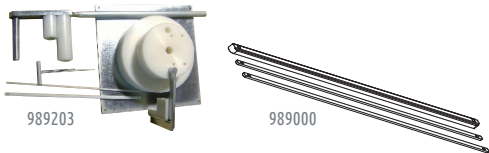

Curvadora / Bending tool

Ref.	Artículo / Article	Uni.	Datos / Data	Color	Mat.
989203	Curvadora perfiles / Bending tool	1 u.	R=10 / 15 cm	B	Met
989000	Set de ánimas / Set of bending rods	1 u.		B	Met