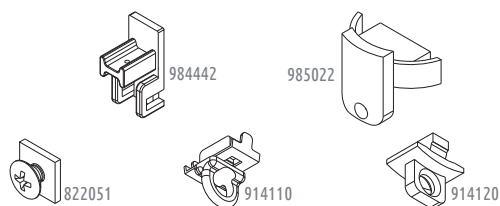

Riel Kiev / Kiev rail

980662

Perfiles / Profiles

Ref.	Artículo / Article	Uni.	Datos / Data	Color	Mat.
980662	Perfil Kiev / Kiev profile	180m	14x12,5mm	B An	Alum

981300

985052

Sistema a cordón / Cord system

Ref.	Artículo / Article	Uni.	Datos / Data	Color	Mat.
981300	Polea Odessa / Odessa pulley	150 u.	43mm	B	POM
985052	Unión blocacuerda / Cord joint	200 u.	Ø3mm	B	POM
982620	Set correderas maestras / Runners set	50 u.	90+52mm	B	Met
982610	Corredera maestra / Master runner	100 u.	90mm	B	Met
982420	Set correderas maestras / Runners set	50 u.	125+52mm	B	Met
982410	Corredera maestra / Master runner	100 u.	125mm	B	Met
982520	Corredera maestra / Master runner	100 u.	44mm	B	POM
982510	Corredera con pata / Runner with foot	100 u.	96mm	B	POM
982710	Corredera Crane / Crane runner	100 u.	96mm	B	POM
606240	Cordón con alma / Cord with core	200m	Ø2,4mm	B G N	PET
606300	Cordón / Cord	300m	Ø3,0mm	B	PET
905672	Tensor Murcia / Murcia taut	250 u.	47x32mm	B G N Bg	POM
905272	Contrapeso especial / Special counterw.	32 u.	115g 98mm	B G N Bg	PP

Correderas / Runners

Ref.	Artículo / Article	Uni.	Datos / Data	Color	Mat.
982360	Corredera rueda / Wheel runner	700 u.	10u. tira/band	B	POM
982260	Corredera salientes / Runner with salients	700 u.	10u. tira/band	B	POM
982040	Corredera patín / Skate runner	800 u.	10u. tira/band	B	POM
982060	Corredera rueda / Wheel runner	500 u.	Ø7x10mm	B	POM
982160	Corredera salientes / Runner with salients	500 u.	Ø7x10mm	B	POM
982140	Corredera patín / Skate runner	700 u.		B	POM

Tapas finales / End caps

Ref.	Artículo / Article	Uni.	Datos / Data	Color	Mat.
984442	Tapa Kiev / Kiev end cap	100 u.	14x27mm	B G	PP
985022	Empalme ángulo / Angle joint	150 u.	90° Kiev	B	POM
822051	Tornillo+tuerca / Screw+nut	1.000 u.	M4x10 + 10x10	Zn	Met
914110	Firme con ojal / End cap with eyelet	200 u.	15x10mm Ø5	B	Met
914120	Firme con ojal / End cap with eyelet	500 u.	16x10mm Ø5	B	PA