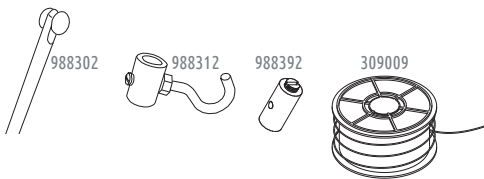

Sistema para cuadros / Pictures system

Ref.	Artículo / Article	Uni.	Datos / Data	Color	Mat.
988302	Varilla cuadros / Picture hanging rod	10 u.	Ø5mm 1,3m	B	Met
988312	Prisionero varilla / Picture hanger	10 u.	Ø5,3-14x20mm	Zn	Met
988392	Prisionero hilo / Picture cord hanger	50 u.	Ø7x14mm Ø2	Zn	Met
309009	Bobina cable / Cable bobbin	100m	Ø1,8mm	Zn	Met