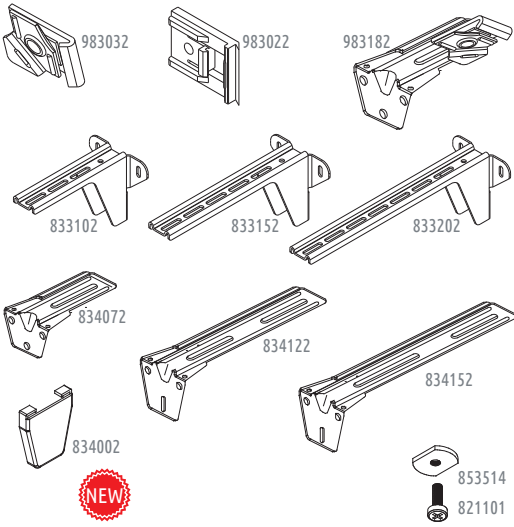

Soportes / Supports

Ref.	Artículo / Article	Uni.	Datos / Data	Color	Mat.
983032	Sop. techo metal / Metal ceiling bracket	50 u.	30x18mm	B Zn	Met
983022	Soporte techo / Ceiling bracket	100 u.	31x22mm	B G	POM
983182	Soporte frontal / Frontal support	50 u.	75mm	B	Met
833102	Escuadra extra / Wall bracket 10cm	50 u.	26x63x100mm	B Zn	Met
833152	Escuadra extra / Wall bracket 15cm	50 u.	26x63x150mm	B Zn	Met
833202	Escuadra extra / Wall bracket 20cm	50 u.	26x63x200mm	B Zn	Met
834072	Escuadra coliso / Bracket with hole	100 u.	75mm	B	Met
834122	Escuadra coliso / Bracket with hole	50 u.	125mm	B	Met
834152	Escuadra coliso / Bracket with hole	50 u.	150mm	B	Met
834002	Tapa-tornillos / Screws cover	50 u.	50x57mm	B	PP
853514	Tuerca 13x18 / 13x18 nut	100 u.	M4	Zn	Met
821101	Tornillo M4x10mm / M4x10mm screw	100 u.	DIN7985	Zn	Met

Tiradores / Pull hand