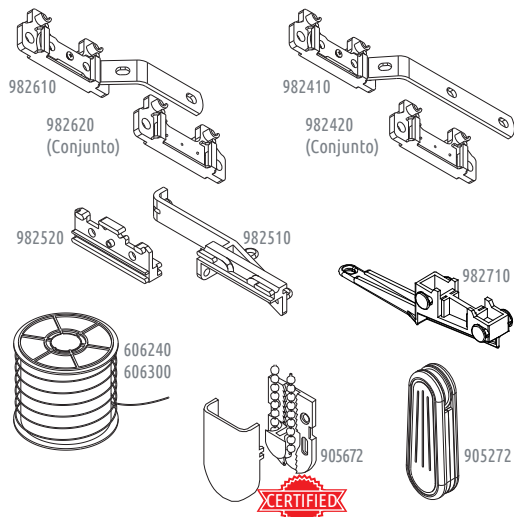

Riel Kiev / Kiev rail

980662

Perfiles / Profiles

Ref.	Artículo / Article	Uni.	Datos / Data	Color	Mat.
980662	Perfil Kiev / Kiev profile	180m	14x12,5mm	B An	Alum

981300

985052

Sistema a cordón / Cord system

Ref.	Artículo / Article	Uni.	Datos / Data	Color	Mat.
981300	Polea Odessa / Odessa pulley	150 u.	43mm	B	POM
985052	Unión blocacuerda / Cord joint	200 u.	Ø3mm	B	POM
982620	Set correderas maestras / Runners set	50 u.	90+52mm	B	Met
982610	Corredera maestra / Master runner	100 u.	90mm	B	Met
982420	Set correderas maestras / Runners set	50 u.	125+52mm	B	Met
982410	Corredera maestra / Master runner	100 u.	125mm	B	Met
982520	Corredera maestra / Master runner	100 u.	44mm	B	POM
982510	Corredera con pata / Runner with foot	100 u.	96mm	B	POM
982710	Corredera Crane / Crane runner	100 u.	96mm	B	POM
606240	Cordón con alma / Cord with core	200m	Ø2,4mm	B G N	PET
606300	Cordón / Cord	300m	Ø3,0mm	B	PET
905672	Tensor Murcia / Murcia taut	250 u.	47x32mm	B G N Bg	POM
905272	Contrapeso especial / Special counterw.	32 u.	115g 98mm	B G N Bg	PP

Correderas / Runners

Ref.	Artículo / Article	Uni.	Datos / Data	Color	Mat.
982360	Corredera rueda / Wheel runner	700 u.	10u. tira/band	B	POM
982260	Corredera salientes / Runner with salients	700 u.	10u. tira/band	B	POM
982040	Corredera patín / Skate runner	800 u.	10u. tira/band	B	POM
982060	Corredera rueda / Wheel runner	500 u.	Ø7x10mm	B	POM
982160	Corredera salientes / Runner with salients	500 u.	Ø7x10mm	B	POM
982140	Corredera patín / Skate runner	700 u.		B	POM

Tapas finales / End caps

Ref.	Artículo / Article	Uni.	Datos / Data	Color	Mat.
984442	Tapa Kiev / Kiev end cap	100 u.	14x27mm	B G	PP
985022	Empalme ángulo / Angle joint	150 u.	90° Kiev	B	POM
822051	Tornillo+tuerca / Screw+nut	1.000 u.	M4x10 + 10x10	Zn	Met
914110	Firme con ojal / End cap with eyelet	200 u.	15x10mm Ø5	B	Met
914120	Firme con ojal / End cap with eyelet	500 u.	16x10mm Ø5	B	PA