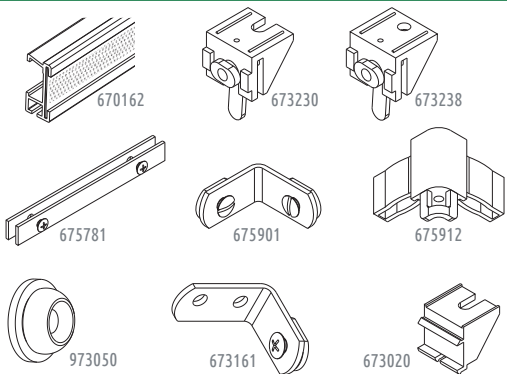

### Garfios / Hooks

Ref.	Artículo / Article	Uni.	Datos / Data	Color	Mat.
903022	Garfio "A" / "A" hook	1.000 u.	32mm	B Tr	POM
903070	Garfio extra / Extra hook	1.000 u.	30mm	B Tr	POM
903030	Garfio "B" / "B" hook	1.000 u.	21mm	B	POM
903011	Garfio metálico / Metallic hook	1.000 u.	28mm	Zn	Met
903081	Garfio alfiler Ø1,2 / Ø1,2 Pin hook	1.000 u.	Ø1,2mm	Zn	Met
903091	Garfio alfiler Ø1,5 / Ø1,5 Pin hook	500 u.	Ø1,5mm	Zn	Met
903041	Garfio espada metal / Metal sword hook	1.000 u.	42mm	Zn	Met

## Sistemas para volantes / Pelmet systems

### Instalación directa a techo / Ceiling direct installation

Ref.	Artículo / Article	Uni.	Datos / Data	Color	Mat.
870762	Perfil bandó / Pelmet profile	180m	22,5x16mm	B	Alum
877762	Perfil bandó interno / Inside pelmet profile	240m	22,5x16mm 6m	B	Alum

### Sistema Mónaco / Monaco System

Ref.	Artículo / Article	Uni.	Datos / Data	Color	Mat.
870162	Perfil Mónaco / Monaco profile	180m	22,5x9mm	B	Alum
675781	Empalme perfil / Profile joint	50 u.	120x13mm	B G	Met
675901	Emp. angular metal / Metal angle joint	150 u.	90°	B G	Met
973050	Clip cuadros / Clip pictures support	1.000 u.	Ø10mm	B	POM
673161	SopORTE lateral / Metal side bracket	150 u.	13x18mm	Zn	Met
673020	SopORTE techo / Ceiling bracket	100 u.	3cm	B G	POM