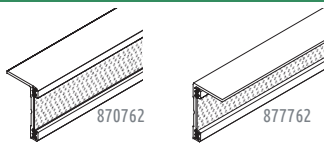

Instalación directa a techo / Ceiling direct installation

Ref.	Artículo / Article	Uni.	Datos / Data	Color	Mat.
870762	Perfil bandó / Pelmet profile	180m	22,5x16mm	B	Alum
877762	Perfil bandó interno / Inside pelmet profile	240m	22,5x16mm 6m	B	Alum