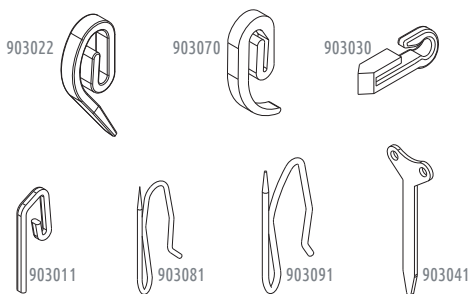

Garfios / Hooks

Ref.	Artículo / Article	Uni.	Datos / Data	Color	Mat.
903022	Garfio "A" / "A" hook	1.000 u.	32mm	B Tr	POM
903070	Garfio extra / Extra hook	1.000 u.	30mm	B Tr	POM
903030	Garfio "B" / "B" hook	1.000 u.	21mm	B	POM
903011	Garfio metálico / Metallic hook	1.000 u.	28mm	Zn	Met
903081	Garfio alfiler Ø1,2 / Ø1,2 Pin hook	1.000 u.	Ø1,2mm	Zn	Met
903091	Garfio alfiler Ø1,5 / Ø1,5 Pin hook	500 u.	Ø1,5mm	Zn	Met
903041	Garfio espada metal / Metal sword hook	1.000 u.	42mm	Zn	Met