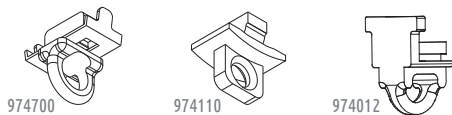

Topes / End buffers

Ref.	Artículo / Article	Uni.	Datos / Data	Color	Mat.
974700	Firme metal ojal / End cap with eyelet	200 u.	3,8mm	B	Met
974110	Firme plastico ojal / End cap with eyelet	500 u.	3,8mm	B	POM
974012	Tapa Caracas / Caracas end cap	200 u.	9x7,2mm	B	PP