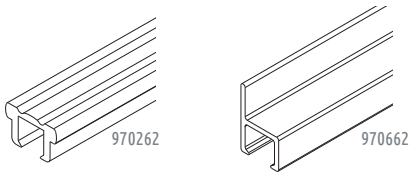

## Riel Caracas y Quito / Caracas & Quito rail

### Perfiles / Profiles

Ref.	Artículo / Article	Uni.	Datos / Data	Color	Mat.
970262	Perfil Caracas / Caracas profile	360m	9x7,2mm	B	Alum
970662	Perfil pared Quito / Quito wall profile	360m	9x16mm	B	Alum

### Correderas / Runners

Ref.	Artículo / Article	Uni.	Datos / Data	Color	Mat.
972702	Corredera c. estrecho / Narrow runner	1.500 u.	20u. tira/band	B	PP
973082	Clip corredera / Runner clip	500 u.	12x17mm	Zn	Met

### Soportes / Supports

Ref.	Artículo / Article	Uni.	Datos / Data	Color	Mat.
973752	Clip nylon Caracas / Caracas nylon clip	300 u.	17x26mm	B G	PA