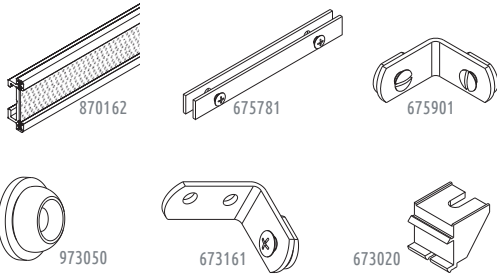

### Tiradores / Pull hand

Ref.	Artículo / Article	Uni.	Datos / Data	Color	Mat.
905122	Tirador manual / Pull hand	25 u.	1m	B	Met
905132	Tirador manual / Pull hand	25 u.	1,5m	B	Met
905105	Tirador manual transp. / Transp. pull hand	25 u.	1m	Tr	PC

### Garfios / Hooks

Ref.	Artículo / Article	Uni.	Datos / Data	Color	Mat.
903022	Garfio "A" / "A" hook	1.000 u.	32mm	B Tr	POM
903070	Garfio extra / Extra hook	1.000 u.	30mm	B Tr	POM
903030	Garfio "B" / "B" hook	1.000 u.	21mm	B	POM
903011	Garfio metálico / Metallic hook	1.000 u.	28mm	Zn	Met
903081	Garfio alfiler Ø1,2 / Ø1,2 Pin hook	1.000 u.	Ø1,2mm	Zn	Met
903091	Garfio alfiler Ø1,5 / Ø1,5 Pin hook	500 u.	Ø1,5mm	Zn	Met
903041	Garfio espada metal / Metal sword hook	1.000 u.	42mm	Zn	Met

### Instalación directa a techo / Ceiling direct installation

Ref.	Artículo / Article	Uni.	Datos / Data	Color	Mat.
870762	Perfil bandó / Pelmet profile	180m	22,5x16mm	B	Alum
877762	Perfil bandó interno / Inside pelmet profile	240m	22,5x16mm 6m	B	Alum