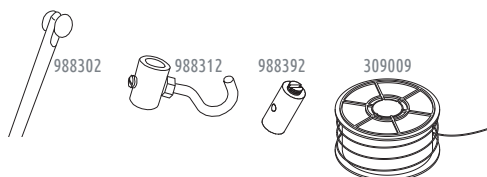

Sistema para cuadros / Pictures system

Ref.	Artículo / Article	Uni.	Datos / Data	Color	Mat.
988302	Varilla cuadros / Picture hanging rod	10 u.	Ø5mm 1,3m	B	Met
988312	Prisionero varilla / Picture hanger	10 u.	Ø5,3-14x20mm	Zn	Met
988392	Prisionero hilo / Picture cord hanger	50 u.	Ø7x14mm Ø2	Zn	Met
309009	Bobina cable / Cable bobbin	100m	Ø1,8mm	Zn	Met