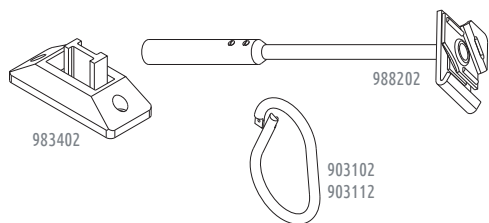

Sistema para baños / Baths system

Ref.	Artículo / Article	Uni.	Datos / Data	Color	Mat.
983402	SopORTE baño / Bath support	100 u.	Budapest	B	PP
988202	Tirante baño / Bath suspender	10 u.	1m	B	Met
903102	Anilla baño / Bath ring	200 u.	Ø4x33x52mm	B	PP
903112	Anilla baño / Bath ring	200 u.	Ø4x33x52mm	B	POM