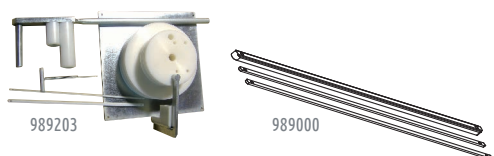

Curvadora / Bending tool

Ref.	Artículo / Article	Uni.	Datos / Data	Color	Mat.
989203	Curvadora perfiles / Bending tool	1 u.	R=10 / 15 cm	B	Met
989000	Set de ánimas / Set of bending rods	1 u.		B	Met