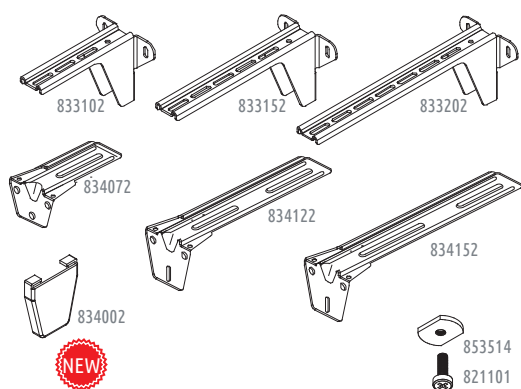

Escuadras / Brackets

Ref.	Artículo / Article	Uni.	Datos / Data	Color	Mat.
833102	Escuadra extra / Wall bracket 10cm	50 u.	26x63x100mm	B Zn	Met
833152	Escuadra extra / Wall bracket 15cm	50 u.	26x63x150mm	B Zn	Met
833202	Escuadra extra / Wall bracket 20cm	50 u.	26x63x200mm	B Zn	Met
834072	Escuadra coliso / Bracket with hole	100 u.	75mm	B	Met
834122	Escuadra coliso / Bracket with hole	50 u.	125mm	B	Met
834152	Escuadra coliso / Bracket with hole	50 u.	150mm	B	Met
834002	Tapa-tornillos / Screws cover	50 u.	50x57mm	B	PP
853514	Tuerca 13x18 / 13x18 nut	100 u.	M4	Zn	Met
821101	Tornillo M4x10mm / M4x10mm screw	100 u.	DIN7985	Zn	Met