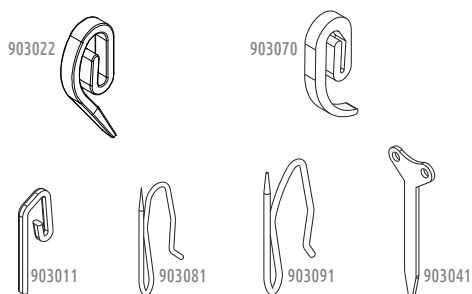

Garfios / Hooks

Ref.	Artículo / Article	Uni.	Datos / Data	Color	Mat.
903022	Garfio "A" / "A" hook	1.000 u.	32mm	B Tr	POM
903070	Garfio extra / Extra hook	1.000 u.	30mm	B Tr	POM
903011	Garfio metálico / Metallic hook	1.000 u.	28mm	Zn	Met
903081	Garfio alfiler Ø1,2 / Ø1,2 Pin hook	1.000 u.	Ø1,2mm	Zn	Met
903091	Garfio alfiler Ø1,5 / Ø1,5 Pin hook	500 u.	Ø1,5mm	Zn	Met
903041	Garfio espada metal / Metal sword hook	1.000 u.	42mm	Zn	Met