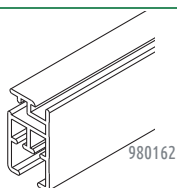

Riel Budapest / Budapest rail

Perfiles / Profiles

Ref.	Artículo / Article	Uni.	Datos / Data	Color	Mat.
980162	Perfil Budapest / Budapest profile	90m	14x24,5mm	B An	Alum

Sistema a cordón / Cord system

Ref.	Artículo / Article	Uni.	Datos / Data	Color	Mat.
981212	Juego poleas cordón / Cord pulley set	15 sets	75mm	B	POM
985052	Unión blocacuerda / Cord joint	200 u.	Ø3mm	B	POM
982620	Set correderas maestras / Runners set	50 u.	90+52mm	B	Met
982610	Corredera maestra / Master runner	100 u.	90mm	B	Met
982420	Set correderas maestras / Runners set	50 u.	125+52mm	B	Met
982410	Corredera maestra / Master runner	100 u.	125mm	B	Met
606300	Cordón / Cord	300m	Ø3,0mm	B	PET
905272	Contrapeso especial / Special counterw.	32 u.	115g 98mm	B	PP
905652	Tensor Lorca / Lorca taut	50 u.	47x22mm	B G N Bg	POM

Correderas / Runners

Ref.	Artículo / Article	Uni.	Datos / Data	Color	Mat.
982360	Corredera rueda / Wheel runner	700 u.	10u. tira/band	B	POM
982260	Corredera salientes / Runner with salients	700 u.	10u. tira/band	B	POM
982040	Corredera patín / Skate runner	800 u.	10u. tira/band	B	POM
982060	Corredera rueda / Wheel runner	500 u.	Ø7x10mm	B	POM
982160	Corredera salientes / Runner with salients	500 u.	Ø7x10mm	B	POM
982140	Corredera patín / Skate runner	700 u.		B	POM