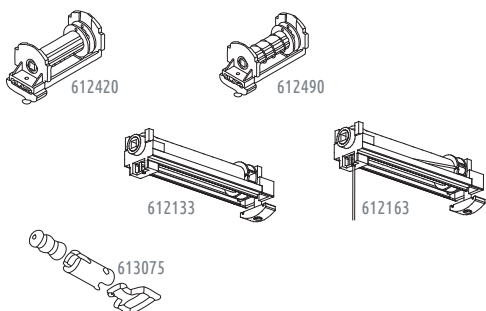

Frenos / Control units

Ref.	Artículo / Article	Uni.	Datos / Data	Color	Mat.
611052	Freno Guadix T / Guadix Control Unit	40 u.	rel.1:1 max.2kg	B	PA
611242	Freno Aneto 1:1 / Aneto 1:1 control unit	50 u.	rel.1:1 max.2kg	B G Bg N	POM
611252	Freno Aneto 1:4 / Aneto 1:4 control unit	25 u.	rel 1:4 max.8kg	B G Bg N	POM