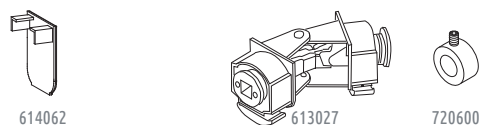

Tapas / End caps

Ref.	Artículo / Article	Uni.	Datos / Data	Color	Mat.
614062	Tapa Teide / Teide end cap	200 u.	34x38mm	B G Bg N	PE
613027	Empalme ángulo / Angle joint	25 u.	90-270°	Tr	PC
720600	Anilla fijación / Binding ring	50 u.	5x5mm	D	Met