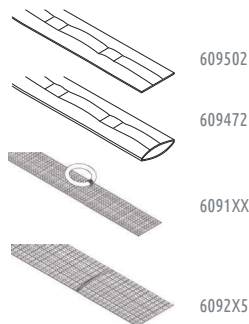

Cintas / Tapes

Ref.	Artículo / Article	Uni.	Datos / Data	Color	Mat.
609502	Cinta VH / VH tape	300m	16mm	Bg B Tr	PA
609472	Cinta tubular / Tubular tape	300m	16mm	Bg B Tr	PA
609184	Cinta anillas Casafe / Casafe rings tape	150m	17mm 15cm	Tr	PA
609192	Cinta anillas Casafe / Casafe rings tape	120m	10mm 15cm	Tr	PA
609215	Cinta romana / Roman tape	300m	16mm 15cm	Tr	PA
609225	Cinta romana / Roman tape	300m	18mm 15cm	Tr	PA
609205	Cinta romana / Roman tape	300m	20mm 15cm	Tr	PA

Cordones / Cords

Ref.	Artículo / Article	Uni.	Datos / Data	Color	Mat.
606100	Cordón / Cord	500m	Ø1,0mm	B	PET
606120	Cordón / Cord	500m	Ø1,2mm	B	PET
606140	Cordón / Cord	500m	Ø1,4mm	B	PET