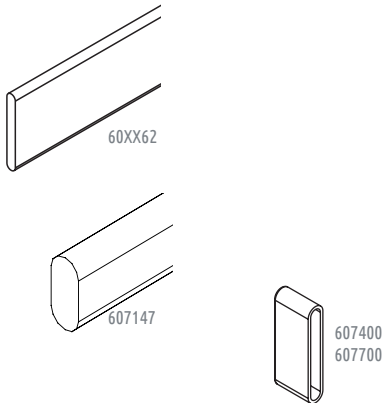

Varillas / Rods

Ref.	Artículo / Article	Uni.	Datos / Data	Color	Mat.
608360	Varilla de fibra / Fibre rod	3.000m	Ø3mm 6m	B	FV
608460	Varilla de fibra / Fibre rod	1.200m	Ø4mm 6m	B	FV
608560	Varilla de fibra / Fibre rod	1.800m	Ø5mm 6m	B	FV
608660	Varilla de fibra / Fibre rod	600m	Ø6mm 6m	B	FV
608860	Varilla de fibra / Fibre rod	1.800m	Ø8mm 6m	B	FV
608060	Varilla de fibra / Fibre rod	300m	Ø10mm 6m	B	FV
608260	Varilla de fibra / Fibre rod	300m	Ø12mm 6m	B	FV
608435	Varilla transparente / Transparent rod	900m	Ø4mm 3m	Tr	PS

Pletinas contrapeso / Bottom weight bars

Ref.	Artículo / Article	Uni.	Datos / Data	Color	Mat.
607262	Pletina aluminio / Aluminium bottom bar	180m	2x25 132g/m	B An	Alum
607362	Pletina aluminio / Aluminium bottom bar	180m	3x20 159g/m	B An	Alum
607462	Pletina aluminio / Aluminium bottom bar	90m	3x25 200g/m	B An	Alum
607558	Pletina aluminio / Aluminium bottom bar	117m	3x30 240g/m	B An	Alum
607762	Pletina aluminio / Aluminium bottom bar	90m	3x40 322g/m	B	Alum
607962	Pletina aluminio / Aluminium bottom bar	60m	4x30 322g/m	B	Alum
607862	Pletina aluminio / Aluminium bottom bar	60m	4x40 427g/m	B	Alum
607147	Pletina de plástico / Plastic bottom bar	200m	8x18mm 4m	B	PVC
607400	Protector pletina / Bottom bar protector	300 u.	3x25mm	Tr	PE
607700	Protector pletina / Bottom bar protector	300 u.	3x40mm	Tr	PE

Velcro / Velcro

Ref.	Artículo / Article	Uni.	Datos / Data	Color	Mat.
876620	Velcro felpa / Velcro loop	25m	20mm	B	PA
876610	Felpa con adhesivo / Adhesive loop	25m	20mm	B	PA
876650	Velour / Velour	25m	20mm	B	PA
876920	Velcro gancho / Velcro hook	25m	20mm	B	PA
876910	Gancho con adhesivo / Adhesive hook	25m	20mm	B	PA