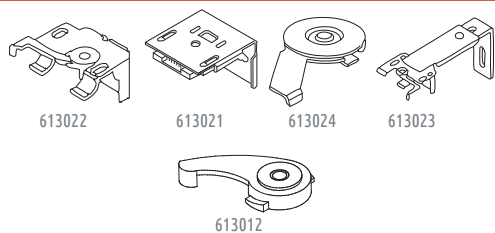

Soportes / Supports

Ref.	Artículo / Article	Uni.	Datos / Data	Color	Mat.
613022	Soporte Mulhacén / Mulhacén support	100 u.	24x35mm	B	Met
613021	Soporte clip / Clip support	100 u.	38x38x26mm	B	Met
613024	Soporte techo / Ceiling support	200 u.		B	Met
613023	Soporte extensible / Extendable bracket	50 u.	100-130mm	B	Met
613012	Soporte plástico / Plastic support	200 u.	28x48mm	B G Bg N	PA