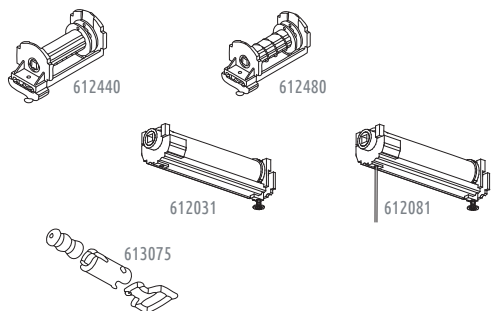

Guías / Cord guides

Ref.	Artículo / Article	Uni.	Datos / Data	Color	Mat.
612440	Guía TMK Mulhacén / TMK Mulh. guide	50 u.	max.5m	B	PA
612480	Guía TMK +cordón / TMK guide+cord	40 u.	cord2,5m max2kg	B	PA
612031	Guía Mulhacén / Mulhacén guide	25 u.	max.3,5m	Tr	PC
612081	Guía Mulh.+cordón / Mulh. guide+cord	25 u.	cord3m max900g	Tr	PC
613075	Clip escape cordón / Cord breakaway	200 u.	max.4-6kg	Tr	PC

Tapas / End caps