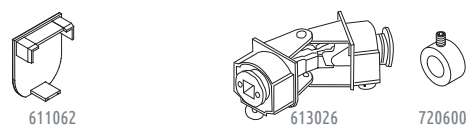

Compacto Mulhacén / Mulhacen compact

Perfiles / Profiles

Ref.	Artículo / Article	Uni.	Datos / Data	Color	Mat.
610162	Perfil Mulhacén / Mulhacen profile	72m	34x37mm	B G Bg N	Alum
680758	Barra cuadrada / Square rail	351m	5x5mm	Al	Alum

Frenos / Control units

Ref.	Artículo / Article	Uni.	Datos / Data	Color	Mat.
611152	Freno Guadix M / Guadix control unit	40 u.	rel.1:1 max.2kg	B	PA
611212	Freno Aneto 1:1 / Aneto 1:1 control unit	50 u.	rel.1:1 max.2kg	B G Bg N	POM
611222	Freno Aneto 1:4 / Aneto 1:4 control unit	25 u.	rel 1:4 max.8kg	B G Bg N	POM

Tapas / End caps

Ref.	Artículo / Article	Uni.	Datos / Data	Color	Mat.
611062	Tapa Mulhacén / Mulhacén end cap	200 u.	34x37mm	B G Bg N	PP
613026	Empalme ángulo / Angle joint	25 u.	90-270°	Tr	PC
720600	Anilla fijación / Binding ring	50 u.	5x5mm	D	Met