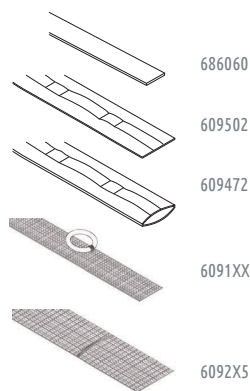

Cintas / Tapes

Ref.	Artículo / Article	Uni.	Datos / Data	Color	Mat.
686060	Cinta galón / Braid tape	400m	6mm	B Tr	PA
609502	Cinta VH / VH tape	300m	16mm	Bg B Tr	PA
609472	Cinta tubular / Tubular tape	300m	16mm	Bg B Tr	PA
609184	Cinta anillas Casafe / Casafe rings tape	150m	17mm 15cm	Tr	PA
609192	Cinta anillas Casafe / Casafe rings tape	120m	10mm 15cm	Tr	PA
609215	Cinta romana / Roman tape	300m	16mm 15cm	Tr	PA
609225	Cinta romana / Roman tape	300m	18mm 15cm	Tr	PA
609205	Cinta romana / Roman tape	300m	20mm 15cm	Tr	PA