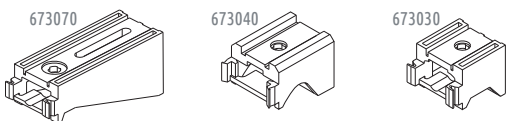

Soportes / Supports

Ref.	Artículo / Article	Uni.	Datos / Data	Color	Mat.
673260	Soporte palanca / Lever support	50 u.	6cm	B	POM
673240	Soporte palanca / Lever support	100 u.	4cm	B	POM
673230	Sop. techo abierto / Ceiling open sup.	100 u.	3cm	B	POM
673238	Sop. techo agujero / Ceiling support	100 u.	3cm	B	POM
673070	Soporte universal / Universal bracket	200 u.	7cm	B G	POM
673040	Soporte universal / Universal bracket	100 u.	4cm	B G	POM
673030	Soporte universal / Universal bracket	100 u.	3cm	B G	POM
973050	Clip cuadros / Clip pictures support	1.000 u.	Ø10mm	B	POM
673020	Soporte techo / Ceiling bracket	100 u.	3cm	B G	POM
673161	Soporte lateral / Metal side bracket	150 u.	13x18mm	Zn	Met

Empalmes perfil / Profile joints

Ref.	Artículo / Article	Uni.	Datos / Data	Color	Mat.
675781	Empalme perfil / Profile joint	50 u.	120x13mm	B G	Met
675901	Emp. angular metal / Metal angle joint	150 u.	90°	B G	Met
675912	Empalme angular / Angle joint	150 u.	90°	B G	PP

Sistema Glue - Mini / Glue - Mini system

Ref.	Artículo / Article	Uni.	Datos / Data	Color	Mat.
670162	Perfil Madrid / Madrid profile	210,6m	22,5x11mm	B An	Alum
670458	Perfil Glue / Glue profile	240m	22,5x6,5mm	B An	Alum
671501	Freno Mini abierto / Opened cord lock	100 u.	max.3c. Ø1,5mm	B	POM
672160	Guía cuerda Mini / Mini cord guide	200 u.	max.3cord.	B	POM