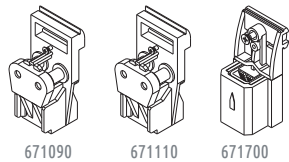

### Perfil / Profile

Ref.	Artículo / Article	Uni.	Datos / Data	Color	Mat.
670162	Perfil Madrid / Madrid profile	216m	22,5x11mm	B An	Alum