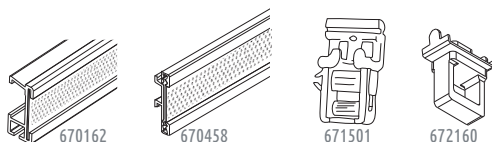

Sistema Glue - Mini / Glue - Mini system

Ref.	Artículo / Article	Uni.	Datos / Data	Color	Mat.
670162	Perfil Madrid / Madrid profile	210,6m	22,5x11mm	B An	Alum
670458	Perfil Glue / Glue profile	240m	22,5x6,5mm	B An	Alum
671501	Freno Mini abierto / Opened cord lock	100 u.	max.3c. Ø1,5mm	B	POM
672160	Guía cuerda Mini / Mini cord guide	200 u.	max.3cord.	B	POM