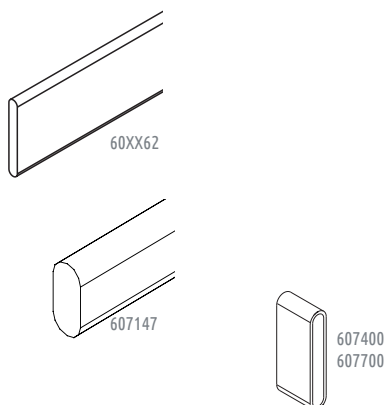

Varillas / Rods

Ref.	Artículo / Article	Uni.	Datos / Data	Color	Mat.
608360	Varilla de fibra / Fibre rod	3.000m	Ø3mm 6m	B	FV
608460	Varilla de fibra / Fibre rod	1.200m	Ø4mm 6m	B	FV
608560	Varilla de fibra / Fibre rod	1.800m	Ø5mm 6m	B	FV
608660	Varilla de fibra / Fibre rod	600m	Ø6mm 6m	B	FV
608860	Varilla de fibra / Fibre rod	1.800m	Ø8mm 6m	B	FV
608060	Varilla de fibra / Fibre rod	300m	Ø10mm 6m	B	FV
608260	Varilla de fibra / Fibre rod	300m	Ø12mm 6m	B	FV
608435	Varilla transparente / Transparent rod	900m	Ø4mm 3m	Tr	PS

Pletinas contrapeso / Bottom weight bars

Ref.	Artículo / Article	Uni.	Datos / Data	Color	Mat.
607262	Pletina aluminio / Aluminium bottom bar	180m	2x25 132g/m	B An	Alum
607362	Pletina aluminio / Aluminium bottom bar	180m	3x20 159g/m	B An	Alum
607462	Pletina aluminio / Aluminium bottom bar	90m	3x25 200g/m	B An	Alum
607558	Pletina aluminio / Aluminium bottom bar	117m	3x30 240g/m	B An	Alum
607762	Pletina aluminio / Aluminium bottom bar	90m	3x40 322g/m	B	Alum
607962	Pletina aluminio / Aluminium bottom bar	60m	4x30 322g/m	B	Alum
607862	Pletina aluminio / Aluminium bottom bar	60m	4x40 427g/m	B	Alum
607147	Pletina de plástico / Plastic bottom bar	200m	8x18mm 4m	B	PVC
607400	Protector pletina / Bottom bar protector	300 u.	3x25mm	Tr	PE
607700	Protector pletina / Bottom bar protector	300 u.	3x40mm	Tr	PE

Velcro / Velcro

Ref.	Artículo / Article	Uni.	Datos / Data	Color	Mat.
876620	Velcro felpa / Velcro loop	25m	20mm	B	PA
876610	Felpa con adhesivo / Adhesive loop	25m	20mm	B	PA
876650	Velour / Velour	25m	20mm	B	PA
876920	Velcro gancho / Velcro hook	25m	20mm	B	PA
876910	Gancho con adhesivo / Adhesive hook	25m	20mm	B	PA