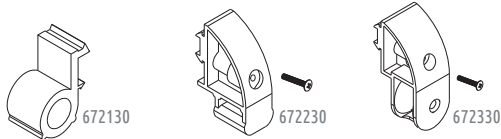

Guías / Cord guides

Ref.	Artículo / Article	Uni.	Datos / Data	Color	Mat.
672130	Guía cuerda presión / Press cord guide	300 u.	max.6cord.	B	POM
672230	Guía con tornillo / Cord guide with screw	100 u.	max.6cord.	B	POM
672330	Guía cuerda rueda / Wheel cord guide	50 u.	max.6cord.	B	POM