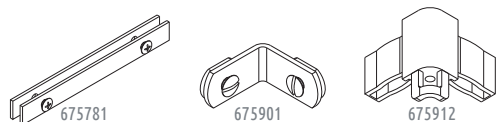

Soportes / Supports

Ref.	Artículo / Article	Uni.	Datos / Data	Color	Mat.
673260	Soporte palanca / Lever support	50 u.	6cm	B	POM
673240	Soporte palanca / Lever support	100 u.	4cm	B	POM
673230	Sop. techo abierto / Ceiling open sup.	100 u.	3cm	B	POM
673238	Sop. techo agujero / Ceiling support	100 u.	3cm	B	POM
673070	Soporte universal / Universal bracket	200 u.	7cm	B G	POM
673040	Soporte universal / Universal bracket	100 u.	4cm	B G	POM
673030	Soporte universal / Universal bracket	100 u.	3cm	B G	POM
973050	Clip cuadros / Clip pictures support	1.000 u.	Ø10mm	B	POM
673020	Soporte techo / Ceiling bracket	100 u.	3cm	B G	POM
673161	Soporte lateral / Metal side bracket	150 u.	13x18mm	Zn	Met

Empalmes perfil / Profile joints

Ref.	Artículo / Article	Uni.	Datos / Data	Color	Mat.
675781	Empalme perfil / Profile joint	50 u.	120x13mm	B G	Met
675901	Emp. angular metal / Metal angle joint	150 u.	90°	B G	Met
675912	Empalme angular / Angle joint	150 u.	90°	B G	PP