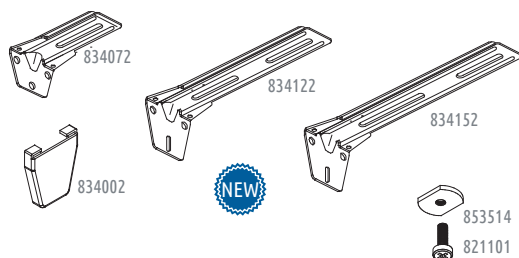

Escuadras con colisos / Brackets with holes

Ref.	Artículo / Article	Uni.	Datos / Data	Color	Mat.
834072	Escuadra coliso / Bracket with hole	100 u.	75mm	B	Met
834122	Escuadra coliso / Bracket with hole	50 u.	125mm	B	Met
834152	Escuadra coliso / Bracket with hole	50 u.	150mm	B	Met
834002	Tapa-tornillos / Screws cover	50 u.	50x57mm	B	PP
853514	Tuerca 13x18 / 13x18 nut	100 u.	M4	Zn	Met
821101	Tornillo M4x10mm / M4x10mm screw	100 u.	DIN7985	Zn	Met