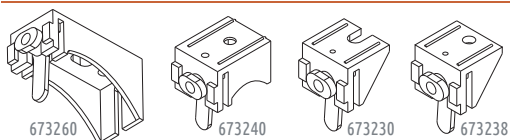

Soportes / Supports

Ref.	Artículo / Article	Uni.	Datos / Data	Color	Mat.
673260	Soporte palanca / Lever support	50 u.	6cm	B	POM
673240	Soporte palanca / Lever support	100 u.	4cm	B	POM
673230	Sop. techo abierto / Ceiling open sup.	100 u.	3cm	B	POM
673238	Sop. techo agujero / Ceiling support	100 u.	3cm	B	POM
673070	Soporte universal / Universal bracket	200 u.	7cm	B G	POM
673040	Soporte universal / Universal bracket	100 u.	4cm	B G	POM
673030	Soporte universal / Universal bracket	100 u.	3cm	B G	POM
973050	Clip cuadros / Clip pictures support	1.000 u.	Ø10mm	B	POM
673020	Soporte techo / Ceiling bracket	100 u.	3cm	B G	POM
673161	Soporte lateral / Metal side bracket	150 u.	13x18mm	Zn	Met

Empalmes perfil / Profile joints

Ref.	Artículo / Article	Uni.	Datos / Data	Color	Mat.
675781	Empalme perfil / Profile joint	50 u.	120x13mm	B G	Met
675901	Emp. angular metal / Metal angle joint	150 u.	90°	B G	Met
675912	Empalme angular / Angle joint	150 u.	90°	B G	PP

Sistema Glue - Mini / Glue - Mini system

Ref.	Artículo / Article	Uni.	Datos / Data	Color	Mat.
670162	Perfil Madrid / Madrid profile	210,6m	22,5x11mm	B An	Alum
670458	Perfil Glue / Glue profile	240m	22,5x6,5mm	B An	Alum
671501	Freno Mini abierto / Opened cord lock	100 u.	max.3c. Ø1,5mm	B	POM
672160	Guía cuerda Mini / Mini cord guide	200 u.	max.3cord.	B	POM