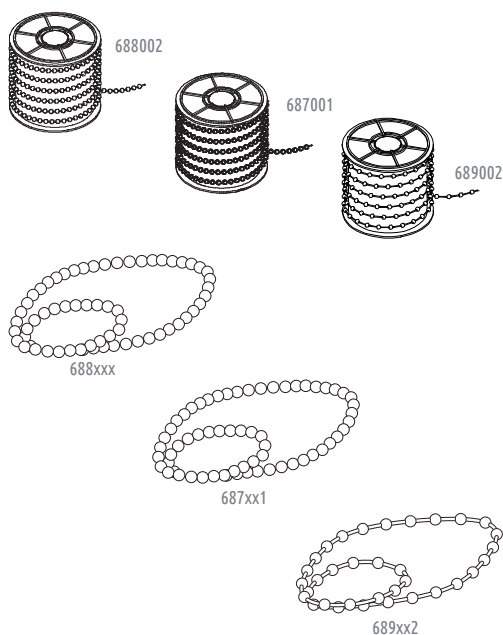

Contrapesos / Counterweights

Ref.	Artículo / Article	Uni.	Datos / Data	Color	Mat.
310012	Contrapeso Rutroller / Rutroller count.	60 u.	25g Ø20x60	B G N Bg Tr	PP
905572	Contrapeso Roma / Rome counterw.	40 u.	64g 59x37x20	B	PP
905392	Contrapeso Turín / Turin counterweight	40 u.	48g 90x36x17	B G N Bg	PP
905272	Contrapeso especial / Special counterw.	32 u.	115g 98x20x35	B G N	PP
300032	Cont. Rutdecor / Rutdecor counterweight	25 u.	108g Ø20x65	Cn Cr Gt	Met
905472	Contrapeso Sidney / Sydney counterw.	40 u.	110g 100x15x32	B	ABS
905652	Tensor Lorca / Lorca taut	50 u.	47x22mm	B G N Bg	POM
905672	Tensor Murcia / Murcia taut	250 u.	47x32mm	B G N Bg	POM
907115	Tensor Yecla / Yecla taut	100 u.	50x20x16mm	Tr	PC

Cadenas / Chains

Ref.	Artículo / Article	Uni.	Datos / Data	Color	Mat.
688002	Cadena continua / Continuous chain	200m	Ø4,5x6mm	8 colors	POM
687001	Cadena metálica / Metal chain	125m	Ø4,5x6mm	Cr	Met
689002	Cadena discontinua / Discont. chain	250m	Ø4,5x12mm	8 colors	POM

Aros cadena continua / Continuous chain rings	10 u.	Ø4,5x6mm	B G Bg N M Tr	POM
688202 - 200cm=1,00m long.	688254 - 250cm=1,25m long.	688302 - 300cm=1,50m long.		
688352 - 350cm=1,75m long.	688402 - 400cm=2,00m long.	688452 - 450cm=2,25m long.		
688502 - 500cm=2,50m long.	688602 - 600cm=3,00m long.			

Aros cadena metálicos / Metallic chain rings	10 u.	Ø4,5x6mm	Cr	Met
687201 - 200cm=1,00m long.	687251 - 250cm=1,25m long.	687301 - 300cm=1,50m long.		
687351 - 350cm=1,75m long.	687401 - 400cm=2,00m long.	687501 - 500cm=2,50m long.		

Aros cadena discontinua / Discontinuous chain rings	100 u.	Ø4,5x12mm	B	POM
689202 - 200cm=1,00m long.	689252 - 250cm=1,25m long.	689352 - 350cm=1,75m long.		

Empalmes cadena / Chain joints