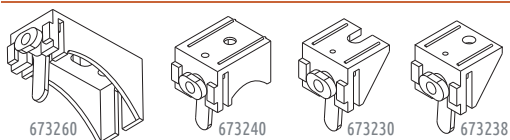

Ref.	Artículo / Article	Uni.	Datos / Data	Color	Mat.
680758	Barra cuadrada / Square rail	351m	5x5mm	Al	Alum
681111	Freno Fast / Fast control unit	100 u.	rel.1:1 max.2kg	B	POM
681122	Freno Slow / Slow control unit	100 u.	rel.1:2,5 max4,5kg	B	POM
681221	Fast + cadena / Fast + endless chain	60 u.	long.125=250cm	B	POM
681231	Fast + cadena / Fast + endless chain	60 u.	long.150=300cm	B	POM
682130	Guía caída / Cord guide	100 u.	max.900g	B	POM
682160	Guía +cinta +clip / Guide +tape +clip	100 u.	long.300cm	B Tr	POM

Sistema eje trébol / Clover axis system

Ref.	Artículo / Article	Uni.	Datos / Data	Color	Mat.
610958	Barra trébol / Clover rail	438,75m	Ø6mm	Al	Alum
681312	Freno Little / Little control unit	50 u.	rel.1:1 max.2kg	B	POM
681425	Little + cadena / Little + endless chain	50 u.	long.125=250cm	B	POM
681430	Little + cadena / Little + endless chain	50 u.	long.150=300cm	B	POM
682330	Guía Little / Little guide	50 u.	max.900g	B	POM
682360	Little +cinta +clip / Little +tape +clip	30 u.	long.300cm	B	POM
682355	Little +cinta +clip / Little +tape +clip	30 u.	long.250cm	B	POM

Sistema eje hexagonal / Hexagonal axis system

Ref.	Artículo / Article	Uni.	Datos / Data	Color	Mat.
680458	Barra hexagonal / Hexagonal rail	351m	6mm	Al	Alum
681060	Freno Eye / Eye control unit	50 u.	rel.1:1	B	POM
683080	Clip barra móvil / Removable stick	1.000 u.		B	POM
682080	Guía Eye / Eye guide	100 u.	max.900g	B	POM
681020	Freno Long / Long control unit	45 u.	rel.1:1	B	POM
682030	Guía Long / Long guide	75 u.	max.900g	B	POM