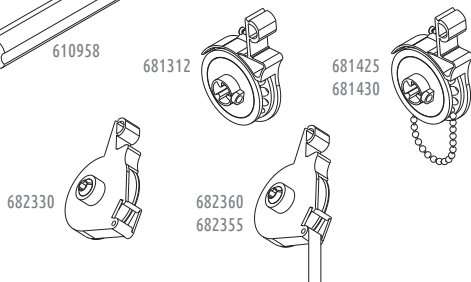

Madrid a cadena / Madrid chain system

Perfil / Profile

Ref.	Artículo / Article	Uni.	Datos / Data	Color	Mat.
670162	Perfil Madrid / Madrid profile	216m	22,5x11mm	B An	Alum

Sistema eje cuadrado / Square axis system

Ref.	Artículo / Article	Uni.	Datos / Data	Color	Mat.
680758	Barra cuadrada / Square rail	351m	5x5mm	Al	Alum
681111	Freno Fast / Fast control unit	100 u.	rel.1:1 max.2kg	B	POM
681122	Freno Slow / Slow control unit	100 u.	rel.1:2,5 max4,5kg	B	POM
681221	Fast + cadena / Fast + endless chain	60 u.	long.125=250cm	B	POM
681231	Fast + cadena / Fast + endless chain	60 u.	long.150=300cm	B	POM
682130	Guía caída / Cord guide	100 u.	max.900g	B	POM
682160	Guía +cinta +clip / Guide +tape +clip	100 u.	long.300cm	B Tr	POM

Sistema eje trébol / Clover axis system

Ref.	Artículo / Article	Uni.	Datos / Data	Color	Mat.
610958	Barra trébol / Clover rail	438,75m	Ø6mm	Al	Alum
681312	Freno Little / Little control unit	50 u.	rel.1:1 max.2kg	B	POM
681425	Little + cadena / Little + endless chain	50 u.	long.125=250cm	B	POM
681430	Little + cadena / Little + endless chain	50 u.	long.150=300cm	B	POM
682330	Guía Little / Little guide	50 u.	max.900g	B	POM
682360	Little +cinta +clip / Little +tape +clip	30 u.	long.300cm	B	POM
682355	Little +cinta +clip / Little +tape +clip	30 u.	long.250cm	B	POM

Sistema eje hexagonal / Hexagonal axis system

Ref.	Artículo / Article	Uni.	Datos / Data	Color	Mat.
680458	Barra hexagonal / Hexagonal rail	351m	6mm	Al	Alum
681060	Freno Eye / Eye control unit	50 u.	rel.1:1	B	POM
683080	Clip barra móvil / Removable stick	1.000 u.		B	POM
682080	Guía Eye / Eye guide	100 u.	max.900g	B	POM
681020	Freno Long / Long control unit	45 u.	rel.1:1	B	POM
682030	Guía Long / Long guide	75 u.	max.900g	B	POM