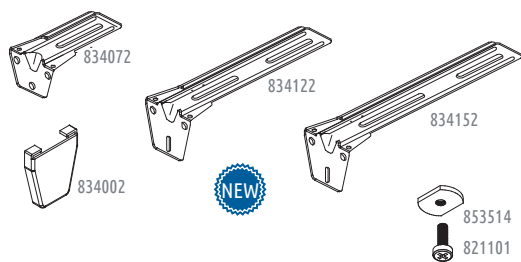

Empalmes perfil / Profile joints

Ref.	Artículo / Article	Uni.	Datos / Data	Color	Mat.
675781	Empalme perfil / Profile joint	50 u.	120x13mm	B G	Met
675901	Emp. angular metal / Metal angle joint	150 u.	90°	B G	Met
675912	Empalme angular / Angle joint	150 u.	90°	B G	PP
685202	Empalme barra cuadrada / Square axis joint	100 u.	0-45°	B	POM

Anillos y clips / Rings & clips

Ref.	Artículo / Article	Uni.	Datos / Data	Color	Mat.
603105	Anilla Ø7 / Ø7 ring	1.500 u.	Ø7-10mm	Tr	PC
603120	Anilla Ø9 / Ø9 ring	2.000 u.	Ø9-12mm	B Tr	POM
603160	Anilla Ø12 / Ø12 ring	1.000 u.	Ø12-16mm	B Tr	POM
603750	Anilla pera / Pear ring	1.000 u.	Ø13-17mm	B Tr	POM
603720	Anilla V-H / V-H ring	2.000 u.	Ø14mm	B Tr	POM
603740	Anilla "D" / "D" ring	3.000 u.	Ø15mm	B	POM
603495	Anilla romana / Roman ring	1.500 u.	Ø10-17mm	Tr	PC
603901	Anilla llavero Metallica / Metal ring	100 u.	Ø20-22mm	Zn	Met
603675	Triángulo transparente / Transp. triangle	1.000 u.	15x15mm	Tr	PC
683142	Clip galón o cordón / Cord or tape clip	1.000 u.	15x20mm	B	PA
684142	Clip Book / Book clip	100 u.	20x8,5mm	B	PA
684132	Clip bloqueo Toronto / Toronto clip	200 u.		B	POM

Escuadras roscadas / Threaded brackets

Ref.	Artículo / Article	Uni.	Datos / Data	Color	Mat.
832032	Escuadra roscada / Threaded bracket	100 u.	3cm 1xM4	B Zn	Met
832052	Escuadra roscada / Threaded bracket	100 u.	5cm 1xM4	B Zn	Met
832062	Escuadra roscada / Threaded bracket	100 u.	6cm 1xM4	B Zn	Met
832082	Escuadra roscada / Threaded bracket	100 u.	8cm 2xM4	B Zn	Met
832122	Escuadra roscada / Threaded bracket	100 u.	12cm 3xM4	B Zn	Met
832182	Escuadra roscada / Threaded bracket	50 u.	18cm 3xM4	B Zn	Met
821091	Tornillo / screw M4x 8mm	100 u.	DIN967	Zn	Met
831791	Alargo soporte / Support extension	150 u.	22x115mm	Zn	Met
831802	Escuadra 2posic. / 2 Positions bracket	500 u.	50x70mm	B Zn	Met