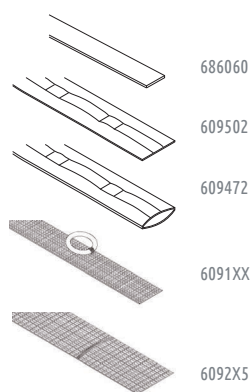

Cintas / Tapes

Ref.	Artículo / Article	Uni.	Datos / Data	Color	Mat.
686060	Cinta galón / Braid tape	400m	6mm	B Tr	PA
609502	Cinta VH / VH tape	300m	16mm	Bg B Tr	PA
609472	Cinta tubular / Tubular tape	300m	16mm	Bg B Tr	PA
609184	Cinta anillas Casafe / Casafe rings tape	150m	17mm 15cm	Tr	PA
609192	Cinta anillas Casafe / Casafe rings tape	120m	10mm 15cm	Tr	PA
609215	Cinta romana / Roman tape	300m	16mm 15cm	Tr	PA
609225	Cinta romana / Roman tape	300m	18mm 15cm	Tr	PA
609205	Cinta romana / Roman tape	300m	20mm 15cm	Tr	PA