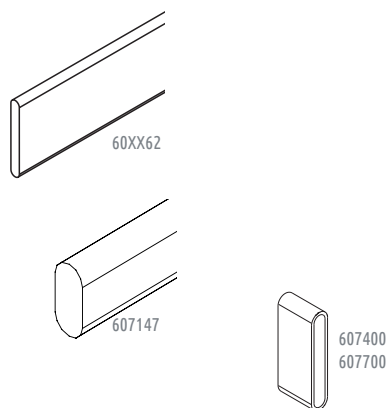

Pletinas contrapeso / Bottom weight bars

Ref.	Artículo / Article	Uni.	Datos / Data	Color	Mat.
607262	Pletina aluminio / Aluminium bottom bar	180m	2x25 132g/m	B An	Alum
607362	Pletina aluminio / Aluminium bottom bar	180m	3x20 159g/m	B An	Alum
607462	Pletina aluminio / Aluminium bottom bar	90m	3x25 200g/m	B An	Alum
607558	Pletina aluminio / Aluminium bottom bar	117m	3x30 240g/m	B An	Alum
607762	Pletina aluminio / Aluminium bottom bar	90m	3x40 322g/m	B	Alum
607962	Pletina aluminio / Aluminium bottom bar	60m	4x30 322g/m	B	Alum
607862	Pletina aluminio / Aluminium bottom bar	60m	4x40 427g/m	B	Alum
607147	Pletina de plástico / Plastic bottom bar	200m	8x18mm 4m	B	PVC
607400	Protector pletina / Bottom bar protector	300 u.	3x25mm	Tr	PE
607700	Protector pletina / Bottom bar protector	300 u.	3x40mm	Tr	PE

Velcro / Velcro

Ref.	Artículo / Article	Uni.	Datos / Data	Color	Mat.
876620	Velcro felpa / Velcro loop	25m	20mm	B	PA
876610	Felpa con adhesivo / Adhesive loop	25m	20mm	B	PA
876650	Velour / Velour	25m	20mm	B	PA
876920	Velcro gancho / Velcro hook	25m	20mm	B	PA
876910	Gancho con adhesivo / Adhesive hook	25m	20mm	B	PA