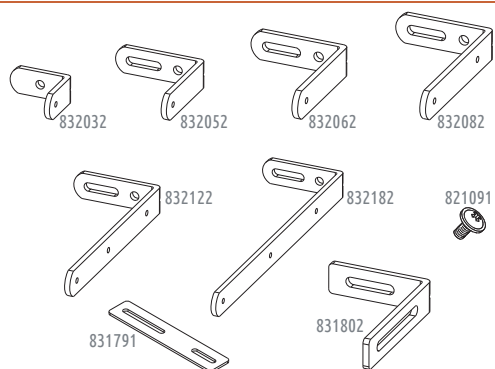

Soportes / Supports

Ref.	Artículo / Article	Uni.	Datos / Data	Color	Mat.
673260	Soporte palanca / Lever support	50 u.	6cm	B	POM
673240	Soporte palanca / Lever support	100 u.	4cm	B	POM
673230	Sop. techo abierto / Ceiling open sup.	100 u.	3cm	B	POM
673238	Sop. techo agujero / Ceiling support	100 u.	3cm	B	POM
673070	Soporte universal / Universal bracket	200 u.	7cm	B G	POM
673040	Soporte universal / Universal bracket	100 u.	4cm	B G	POM
673030	Soporte universal / Universal bracket	100 u.	3cm	B G	POM
673020	Soporte techo / Ceiling bracket	100 u.	3cm	B G	POM
673161	Soporte lateral / Metal side bracket	150 u.	13x18mm	Zn	Met

Empalmes perfil / Profile joints

Ref.	Artículo / Article	Uni.	Datos / Data	Color	Mat.
675781	Empalme perfil / Profile joint	50 u.	120x13mm	B G	Met
675901	Emp. angular metal / Metal angle joint	150 u.	90°	B G	Met
675912	Empalme angular / Angle joint	150 u.	90°	B G	PP
685202	Empalme barra cuadrada / Square axis joint	100 u.	0-45°	B	POM

Anillos y clips / Rings & clips

Ref.	Artículo / Article	Uni.	Datos / Data	Color	Mat.
603105	Anilla Ø7 / Ø7 ring	1.500 u.	Ø7-10mm	Tr	PC
603120	Anilla Ø9 / Ø9 ring	2.000 u.	Ø9-12mm	B Tr	POM
603160	Anilla Ø12 / Ø12 ring	1.000 u.	Ø12-16mm	B Tr	POM
603750	Anilla pera / Pear ring	1.000 u.	Ø13-17mm	B Tr	POM
603720	Anilla V-H / V-H ring	2.000 u.	Ø14mm	B Tr	POM
603740	Anilla "D" / "D" ring	3.000 u.	Ø15mm	B	POM
603495	Anilla romana / Roman ring	1.500 u.	Ø10-17mm	Tr	PC
603901	Anilla llavero Metallica / Metal ring	100 u.	Ø20-22mm	Zn	Met
603675	Triángulo transparente / Transp. triangle	1.000 u.	15x15mm	Tr	PC
683142	Clip galón o cordón / Cord or tape clip	1.000 u.	15x20mm	B	PA
684142	Clip Book / Book clip	100 u.	20x8,5mm	B	PA
684132	Clip bloqueo Toronto / Toronto clip	200 u.		B	POM