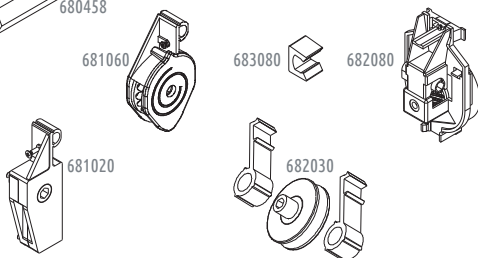

Sistema eje hexagonal / Hexagonal axis system

Ref.	Artículo / Article	Uni.	Datos / Data	Color	Mat.
680458	Barra hexagonal / Hexagonal rail	351m	6mm	Al	Alum
681060	Freno Eye / Eye control unit	50 u.	rel.1:1	B	POM
683080	Clip barra móvil / Removable stick	1.000 u.		B	POM
682080	Guía Eye / Eye guide	100 u.	max.900g	B	POM
681020	Freno Long / Long control unit	45 u.	rel.1:1	B	POM
682030	Guía Long / Long guide	75 u.	max.900g	B	POM