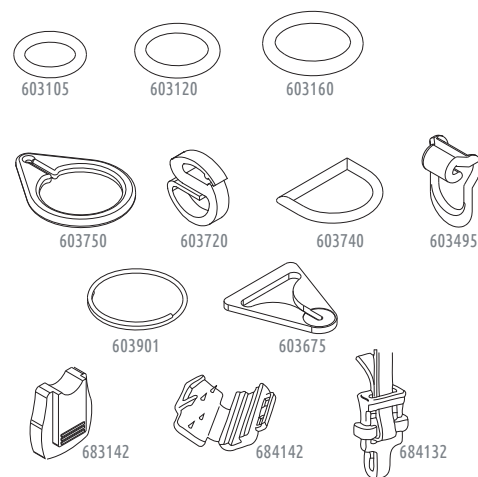

Sistema eje hexagonal / Hexagonal axis system

Ref.	Artículo / Article	Uni.	Datos / Data	Color	Mat.
680458	Barra hexagonal / Hexagonal rail	351m	6mm	Al	Alum
681060	Freno Eye / Eye control unit	50 u.	rel.1:1	B	POM
683080	Clip barra móvil / Removable stick	1.000 u.		B	POM
682080	Guía Eye / Eye guide	100 u.	max.900g	B	POM
681020	Freno Long / Long control unit	45 u.	rel.1:1	B	POM
682030	Guía Long / Long guide	75 u.	max.900g	B	POM

Soportes / Supports

Ref.	Artículo / Article	Uni.	Datos / Data	Color	Mat.
673260	Soporte palanca / Lever support	50 u.	6cm	B	POM
673240	Soporte palanca / Lever support	100 u.	4cm	B	POM
673230	Sop. techo abierto / Ceiling open sup.	100 u.	3cm	B	POM
673238	Sop. techo agujero / Ceiling support	100 u.	3cm	B	POM
673070	Soporte universal / Universal bracket	200 u.	7cm	B G	POM
673040	Soporte universal / Universal bracket	100 u.	4cm	B G	POM
673030	Soporte universal / Universal bracket	100 u.	3cm	B G	POM
673020	Soporte techo / Ceiling bracket	100 u.	3cm	B G	POM
673161	Soporte lateral / Metal side bracket	150 u.	13x18mm	Zn	Met

Anillos y clips / Rings & clips

Ref.	Artículo / Article	Uni.	Datos / Data	Color	Mat.
603105	Anilla Ø7 / Ø7 ring	1.500 u.	Ø7-10mm	Tr	PC
603120	Anilla Ø9 / Ø9 ring	2.000 u.	Ø9-12mm	B Tr	POM
603160	Anilla Ø12 / Ø12 ring	1.000 u.	Ø12-16mm	B Tr	POM
603750	Anilla pera / Pear ring	1.000 u.	Ø13-17mm	B Tr	POM
603720	Anilla V-H / V-H ring	2.000 u.	Ø14mm	B Tr	POM
603740	Anilla "D" / "D" ring	3.000 u.	Ø15mm	B	POM
603495	Anilla romana / Roman ring	1.500 u.	Ø10-17mm	Tr	PC
603901	Anilla llavero Metallica / Metal ring	100 u.	Ø20-22mm	Zn	Met
603675	Triángulo transparente / Transp. triangle	1.000 u.	15x15mm	Tr	PC
683142	Clip galón o cordón / Cord or tape clip	1.000 u.	15x20mm	B	PA
684142	Clip Book / Book clip	100 u.	20x8,5mm	B	PA
684132	Clip bloqueo Toronto / Toronto clip	200 u.		B	POM