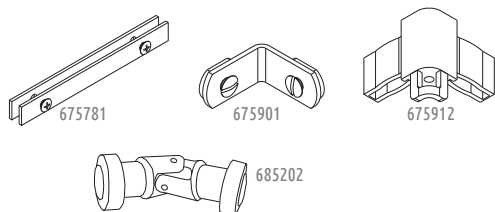

Empalmes perfil / Profile joints

Ref.	Artículo / Article	Uni.	Datos / Data	Color	Mat.
675781	Empalme perfil / Profile joint	50 u.	120x13mm	B G	Met
675901	Emp. angular metal / Metal angle joint	150 u.	90°	B G	Met
675912	Empalme angular / Angle joint	150 u.	90°	B G	PP
685202	Empalme barra cuadrada / Square axis joint	100 u.	0-45°	B	POM