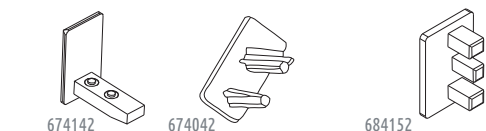

Tapas / End caps

Ref.	Artículo / Article	Uni.	Datos / Data	Color	Mat.
674142	Tapa final Madrid / Madrid end cap	200 u.	23x13mm	B G	PP
674042	Tapa Madrid eco / Madrid eco end cap	200 u.	22x11mm	B G	PP
684152	Tapa final Canadá / Canada end cap	500 u.	25x17mm	B G	PP