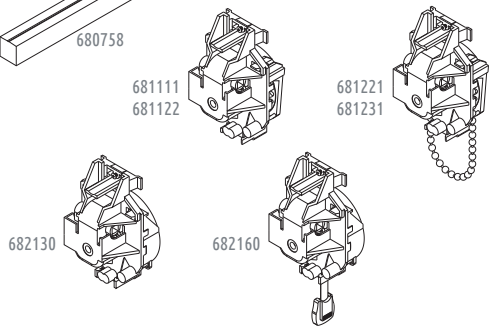

Madrid a cadena / Madrid chain system

Perfil / Profile

Ref.	Artículo / Article	Uni.	Datos / Data	Color	Mat.
670162	Perfil Madrid / Madrid profile	216m	22,5x11mm	B An	Alum

Sistema eje cuadrado / Square axis system

Ref.	Artículo / Article	Uni.	Datos / Data	Color	Mat.
680758	Barra cuadrada / Square rail	351m	5x5mm	Al	Alum
681111	Freno Fast / Fast control unit	100 u.	rel.1:1 max.2kg	B	POM
681122	Freno Slow / Slow control unit	100 u.	rel.1:2,5 max4,5kg	B	POM
681221	Fast + cadena / Fast + endless chain	60 u.	long.125=250cm	B	POM
681231	Fast + cadena / Fast + endless chain	60 u.	long.150=300cm	B	POM
682130	Guía caída / Cord guide	100 u.	max.900g	B	POM
682160	Guía +cinta +clip / Guide +tape +clip	100 u.	long.300cm	B Tr	POM

Sistema eje trébol / Clover axis system

Ref.	Artículo / Article	Uni.	Datos / Data	Color	Mat.
610958	Barra trébol / Clover rail	438,75m	Ø6mm	Al	Alum
681312	Freno Little / Little control unit	50 u.	rel.1:1 max.2kg	B	POM
681425	Little + cadena / Little + endless chain	50 u.	long.125=250cm	B	POM
681430	Little + cadena / Little + endless chain	50 u.	long.150=300cm	B	POM
682330	Guía Little / Little guide	50 u.	max.900g	B	POM
682360	Little +cinta +clip / Little +tape +clip	30 u.	long.300cm	B	POM
682355	Little +cinta +clip / Little +tape +clip	30 u.	long.250cm	B	POM

Sistema eje hexagonal / Hexagonal axis system

Ref.	Artículo / Article	Uni.	Datos / Data	Color	Mat.
680458	Barra hexagonal / Hexagonal rail	351m	6mm	Al	Alum
681060	Freno Eye / Eye control unit	50 u.	rel.1:1	B	POM
683080	Clip barra móvil / Removable stick	1.000 u.		B	POM
682080	Guía Eye / Eye guide	100 u.	max.900g	B	POM
681020	Freno Long / Long control unit	45 u.	rel.1:1	B	POM
682030	Guía Long / Long guide	75 u.	max.900g	B	POM