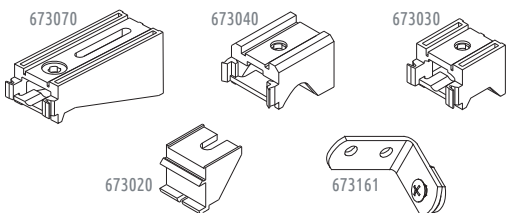

Ref.	Artículo / Article	Uni.	Datos / Data	Color	Mat.
680758	Barra cuadrada / Square rail	351m	5x5mm	Al	Alum
681111	Freno Fast / Fast control unit	100 u.	rel.1:1 max.2kg	B	POM
681122	Freno Slow / Slow control unit	100 u.	rel.1:2,5 max4,5kg	B	POM
681221	Fast + cadena / Fast + endless chain	60 u.	long.125=250cm	B	POM
681231	Fast + cadena / Fast + endless chain	60 u.	long.150=300cm	B	POM
682130	Guía caída / Cord guide	100 u.	max.900g	B	POM
682160	Guía +cinta +clip / Guide +tape +clip	100 u.	long.300cm	B Tr	POM

Sistema eje trébol / Clover axis system

Ref.	Artículo / Article	Uni.	Datos / Data	Color	Mat.
610958	Barra trébol / Clover rail	438,75m	Ø6mm	Al	Alum
681312	Freno Little / Little control unit	50 u.	rel.1:1 max.2kg	B	POM
681425	Little + cadena / Little + endless chain	50 u.	long.125=250cm	B	POM
681430	Little + cadena / Little + endless chain	50 u.	long.150=300cm	B	POM
682330	Guía Little / Little guide	50 u.	max.900g	B	POM
682360	Little +cinta +clip / Little +tape +clip	30 u.	long.300cm	B	POM
682355	Little +cinta +clip / Little +tape +clip	30 u.	long.250cm	B	POM

Sistema eje hexagonal / Hexagonal axis system

Ref.	Artículo / Article	Uni.	Datos / Data	Color	Mat.
680458	Barra hexagonal / Hexagonal rail	351m	6mm	Al	Alum
681060	Freno Eye / Eye control unit	50 u.	rel.1:1	B	POM
683080	Clip barra móvil / Removable stick	1.000 u.		B	POM
682080	Guía Eye / Eye guide	100 u.	max.900g	B	POM
681020	Freno Long / Long control unit	45 u.	rel.1:1	B	POM
682030	Guía Long / Long guide	75 u.	max.900g	B	POM