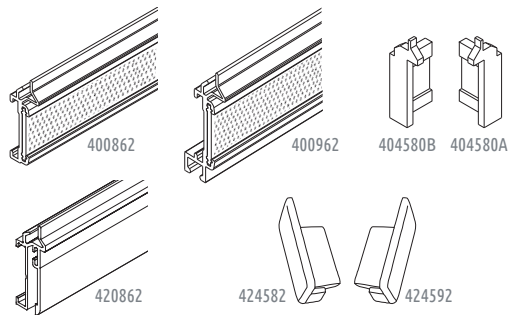

Panel japonés a cordón / Cord panel track

Perfiles / Profiles

Ref.	Artículo / Article	Uni.	Datos / Data	Color	Mat.
400262	Panel japonés 2vías / 2ways panel	72m	40x17mm	B An N	Alum
420362	Panel japonés 3vías / 3ways panel	48m	56x17mm	B An N	Alum
420462	Panel japonés 4vías / 4ways panel	36m	74x17mm	B An N	Alum
420562	Panel japonés 5vías / 5ways panel	30m	93x17mm	B An N	Alum

Portatelas / Fabric holders

Ref.	Artículo / Article	Uni.	Datos / Data	Color	Mat.
400862	Portatela / Fabric holder	120m	35mm	B An N	Alum
400962	Portatela stor / Roman fabric holder	120m	38mm	B	Alum
404580B	Tapa portatela / Holder end caps	500 u.	Izquierda/Left	B G N	PP
404580A	Tapa portatela / Holder end caps	500 u.	Derecha/Right	B G N	PP
420862	Porta-screen / Fabric screen holder	120m	35mm 6m	B	Alum
424582	Tapa screen izquierda / Left screen cap	100 u.	30x15mm	B	POM
424592	Tapa screen derecha / Right screen cap	100 u.	30x15mm	B	POM