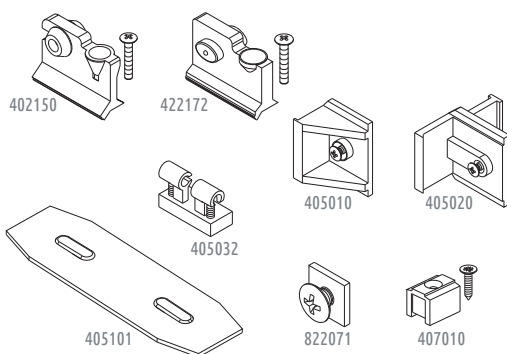

Accesorios / Accessories

Ref.	Artículo / Article	Uni.	Datos / Data	Color	Mat.
402150	Sop.portatela rueda / Fabric holder runner	300 u.	15x21mm Ø6,5	B G N	POM
422172	Sop.portatela patín / Fabric holder slider	300 u.	15x21mm	B G N	POM
405010	Angular simple / Single angle piece	300 u.	22x11mm	B G N	POM
405020	Angular doble / Double angle piece	300 u.	22x22mm	B G N	POM
405032	Unión blocacuerda / Cord joint	200 u.	max. Ø3,5mm	B G N	POM
405101	Empalme panel / Japanese panel joint	50 u.	37x120x2mm	Zn	Met
822071	Tornillo-tuerca / Screw+nut	1.000 u.	M5x8 + 9x9mm	Zn	Met
407010	Tope fijación / Stop fixing	1.000 u.		B G N	POM