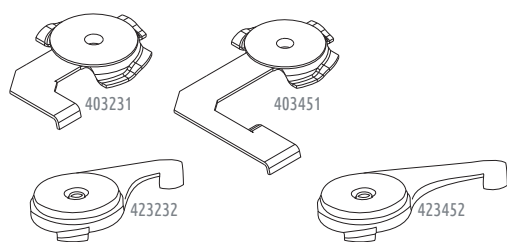

Panel japonés a cordón / Cord panel track

Perfiles / Profiles

Ref.	Artículo / Article	Uni.	Datos / Data	Color	Mat.
400262	Panel japonés 2vías / 2ways panel	72m	40x17mm	B An N	Alum
420362	Panel japonés 3vías / 3ways panel	48m	56x17mm	B An N	Alum
420462	Panel japonés 4vías / 4ways panel	36m	74x17mm	B An N	Alum
420562	Panel japonés 5vías / 5ways panel	30m	93x17mm	B An N	Alum

Portatelas / Fabric holders

Ref.	Artículo / Article	Uni.	Datos / Data	Color	Mat.
400862	Portatela / Fabric holder	120m	35mm	B An N	Alum
400962	Portatela stor / Roman fabric holder	120m	38mm	B	Alum
404580B	Tapa portatela / Holder end caps	500 u.	Izquierda/Left	B G N	PP
404580A	Tapa portatela / Holder end caps	500 u.	Derecha/Right	B G N	PP
420862	Porta-screen / Fabric screen holder	120m	35mm 6m	B	Alum
424582	Tapa screen izquierda / Left screen cap	100 u.	30x15mm	B	POM
424592	Tapa screen derecha / Right screen cap	100 u.	30x15mm	B	POM

Tapas / End caps

Ref.	Artículo / Article	Uni.	Datos / Data	Color	Mat.
402020	Guía cuerda 2vías / 2ways cord guide	250 sets	40x17mm	B G N	POM
402030	Guía cuerda 3vías / 3ways cord guide	200 sets	56x17mm	B G N	POM
402040	Guía cuerda 4vías / 4ways cord guide	125 sets	74x16mm	B G N	POM
402050	Guía cuerda 5vías / 5ways cord guide	100 sets	93x17mm	B G N	POM

Sistema de estor / Roman blind system

Ref.	Artículo / Article	Uni.	Datos / Data	Color	Mat.
671501	Freno Mini abierto / Opened cord lock	100 u.	max.3c. Ø1,5mm	B	POM
672160	Guía cuerda Mini / Mini cord guide	200 u.	max.3cord.	B	POM
605902	Bola-nudo plástico / Plastic knot cover	200 u.	Ø15x23mm	B	PP
605702	Campanilla / Bell	1.000 u.	Ø20x40mm	B	ABS
603720	Anilla V-H / V-H ring	2.000 u.	Ø14mm	B Tr	POM
608460	Varilla de fibra / Fibre rod	1.800m	Ø4mm 6m	B	FV
609502	Cinta VH / VH tape	300m	16mm	B Tr Bg	PA
606120	Cordón / Cord	500m	Ø1,2mm	B	PET