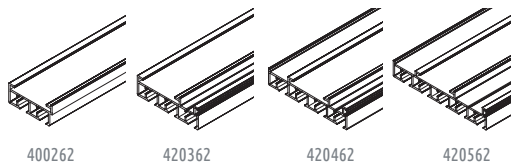

Panel japonés a cordón / Cord panel track

Perfiles / Profiles

Ref.	Artículo / Article	Uni.	Datos / Data	Color	Mat.
400262	Panel japonés 2vías / 2ways panel	72m	40x17mm	B An N	Alum
420362	Panel japonés 3vías / 3ways panel	48m	56x17mm	B An N	Alum
420462	Panel japonés 4vías / 4ways panel	36m	74x17mm	B An N	Alum
420562	Panel japonés 5vías / 5ways panel	30m	93x17mm	B An N	Alum