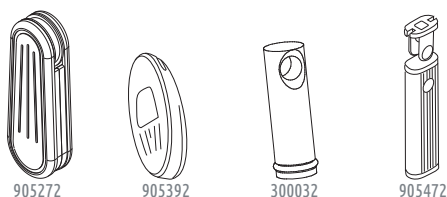

Cordones / Cords

Ref.	Artículo / Article	Uni.	Datos / Data	Color	Mat.
606350	Cordón / Cord	200m	Ø3,5mm	B G N	PET
606358	Cordón bicolor / Two-coloured cord	200m	Ø3,5mm	B/N B&W	PET

Contrapesos / Counterweights

Ref.	Artículo / Article	Uni.	Datos / Data	Color	Mat.
905272	Contrapeso especial / Special counterw.	32 u.	115g 98x20x35	B G N	PP
905392	Contrapeso Turín / Turin counterweight	40 u.	68g 90x36x17	B G N Bg	PP
300032	Contrapeso / Rutdecor counterweight	25 u.	108g Ø20x65	Cn Cr Gt	Met
905472	Contrapeso Sidney / Sydney counterw.	40 u.	110g 100x15x32	B	ABS

Pletinas aluminio / Aluminium bottom bars

Ref.	Artículo / Article	Uni.	Datos / Data	Color	Mat.
607462	Pletina aluminio / Aluminium bottom bar	90m	3x25 200g/m	B	Alum
607400	Protector pletina / Bottom bar protector	300 u.	3x25mm	Tr	PE
607762	Pletina aluminio / Aluminium bottom bar	90m	3x40 322g/m	B	Alum
607700	Protector pletina / Bottom bar protector	300 u.	3x40mm	Tr	PE

Embellecedores / Covers

Ref.	Artículo / Article	Uni.	Datos / Data	Color	Mat.
400662	Embellecedor Tokyo / Tokyo cover 5cm	72m	22x52mm	B An In	Alum
480262	Embellecedor Osaka / Osaka cover	60m	100x30x15mm	B An In	Alum
470258	Embellecedor Kyoto / Kyoto cover	93,6m	70mm	B	Alum
423022	Clip panel Kyoto / Kyoto clip	1.000 u.		B	POM

Sistema de estor / Roman blind system

Ref.	Artículo / Article	Uni.	Datos / Data	Color	Mat.
671501	Freno Mini abierto / Opened cord lock	100 u.	max.3c. Ø1,5mm	B	POM
672160	Guía cuerda Mini / Mini cord guide	200 u.	max.3cord.	B	POM
605902	Bola-nudo plástico / Plastic knot cover	200 u.	Ø15x23mm	B	PP
605702	Campanilla / Bell	1.000 u.	Ø20x40mm	B	ABS
603720	Anilla V-H / V-H ring	2.000 u.	Ø14mm	B Tr	POM
608460	Varilla de fibra / Fibre rod	1.800m	Ø4mm 6m	B	FV
609502	Cinta VH / VH tape	300m	16mm	B Tr Bg	PA
606120	Cordón / Cord	500m	Ø1,2mm	B	PET

Sistema de riel / Rail system

Ref.	Artículo / Article	Uni.	Datos / Data	Color	Mat.
982040	Corredera patín / Skate runner	800 u.	10u tira/band	B	POM
822071	Tornillo+tuerca / Screw+nut	1.000 u.	M5x8 + 9x9mm	Zn	Met
903020	Garfio "A" / "A" hook	1.000 u.	32mm	B Tr	POM
903070	Garfio extra / Extra hook	1.000 u.	30mm	B Tr	POM
903011	Garfio metálico / Metallic hook	1.000 u.	28mm	Zn	Met

Control de tensión / Tension control

Ref.	Artículo / Article	Uni.	Datos / Data	Color	Mat.
905652	Tensor Lorca / Lorca taut	50 u.	47x22mm	B G N Bg	POM
905672	Tensor Murcia / Murcia taut	250 u.	47x32mm	B G N Bg	POM
907115	Tensor Yecla / Yecla taut	100 u.	50x20x16mm	Tr	PC