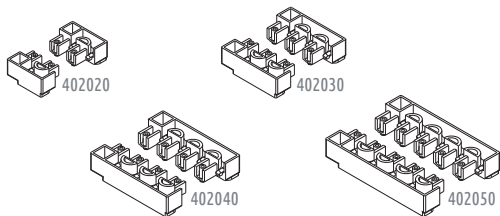

Panel japonés a cordón / Cord panel track

Perfiles / Profiles

Ref.	Artículo / Article	Uni.	Datos / Data	Color	Mat.
400262	Panel japonés 2vías / 2ways panel	72m	40x17mm	B An N	Alum
420362	Panel japonés 3vías / 3ways panel	48m	56x17mm	B An N	Alum
420462	Panel japonés 4vías / 4ways panel	36m	74x17mm	B An N	Alum
420562	Panel japonés 5vías / 5ways panel	30m	93x17mm	B An N	Alum

Tapas / End caps

Ref.	Artículo / Article	Uni.	Datos / Data	Color	Mat.
402020	Guía cuerda 2vías / 2ways cord guide	250 sets	40x17mm	B G N	POM
402030	Guía cuerda 3vías / 3ways cord guide	200 sets	56x17mm	B G N	POM
402040	Guía cuerda 4vías / 4ways cord guide	125 sets	74x16mm	B G N	POM
402050	Guía cuerda 5vías / 5ways cord guide	100 sets	93x17mm	B G N	POM