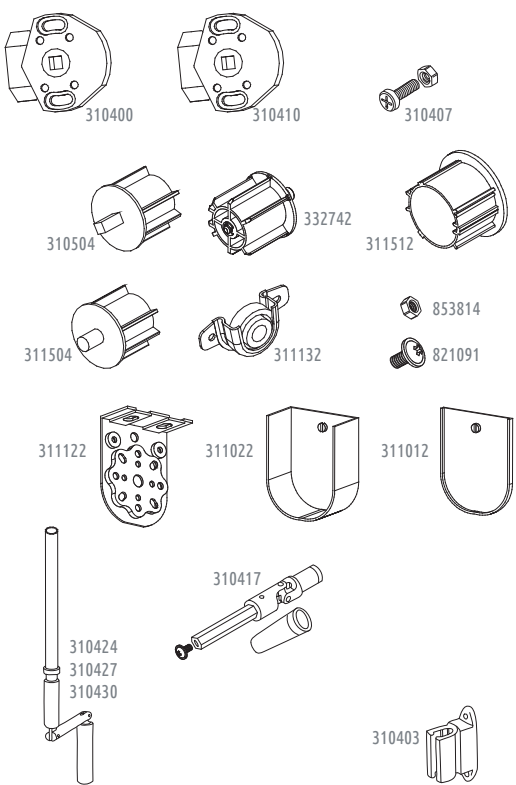

Mecanismo manivela / Crank system

Ref.	Artículo / Article	Uni.	Datos / Data	Color	Mat.
310400	Máquina sin fin 3,5:1 / Gear without stop	25 u.	20x60x60mm	Zn	Met
310410	Máquina con fin 3,5:1 / Gear with end-stop	25 u.	20x60x60mm	Zn	Met
310407	Set anclaje manivela / Screw set	25 sets	M6x25mm	Zn	Met
310504	Contera cuadrada / Square end plug	25 u.	7x7mm - Ø44mm	N	PP
332742	Contera LSC-Fígaro / LSC-Fígaro end plug	20 u.	Ø8 - Ø44mm	5 colors	POM
311512	Multiadaptador / Multiadapter	20 u.	Ø44 --> Ø53-58	5 colors	POM
311504	Contera redonda / Round end plug	25 u.	Ø10 - Ø44mm	N	PP
311132	Cojinete M.A. / M.A. bearing	25 u.	Ø10mm	Zn	Met
853814	Tuerca M4 / Nut M4	100 u.	DIN934	Zn	Met
821091	Tornillo / Screw M4x 8mm	100 u.	DIN967	Zn	Met
311122	Soporte M.A. / M.A. support	16 u.	38x90x70mm	B G N	Met
311022	Tapa M.A. / M.A. end cap	16 u.	28x96x73mm	B G N	PP
311012	Tapa M.A. corta / M.A. short end cap	30 u.	4x96x73mm	B G N	PP
310417	Esnodo imantado / Magneted joint & bell	50 sets	Ø13 - 50mm	B Zn N	Met
310424	Manivela 1,60m / 1,60m crank	10 u.	Ø13mm	B Zn N	Alum
310427	Manivela 1,80m / 1,80m crank	10 u.	Ø13mm	B Zn N	Alum
310430	Manivela 2,20m / 2,20m crank	10 u.	Ø13mm	B Zn N	Alum
310403	Pinza soporte / Wall fixing	25 u.	50x20x30mm	B	PA

Sistemas de fijación / Fixing systems

Ref.	Artículo / Article	Uni.	Datos / Data	Color	Mat.
308065	Macarrón redondo / Round plastic strip	200m	Ø3x19x0,7mm	Tr	PVC
308067	Macarrón redondo / Round plastic strip	200m	Ø3x19x0,7mm	Bg	PVC
308075	Macarrón plano / Plane plastic strip	200m	20x3mm	Tr	PVC
308060	Film biadhesivo / Two sides film	18m	9mm	B	
308056	Film biadhesivo / Two sides film	50m	25mm	B	
308057	Film biadhesivo / Two sides film	50m	18mm	B	
308058	Film rígido / Rigid film	250m	9mm	Tr	PVC