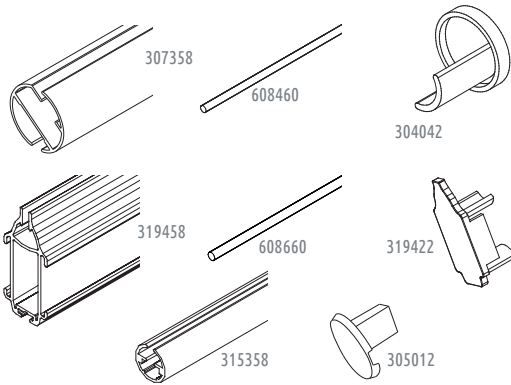

Contrapesos exteriores / External bottom rails

Ref.	Artículo / Article	Uni.	Datos / Data	Color	Mat.
307358	Contrapeso Ø25 / Ø25 Bottom rail	87,75m	Ø22 270g/m	BGBgNAn	Alum
608460	Varilla de fibra / Fibre rod	1.200m	Ø4mm	B	FV
304042	Tapa tubo Ø25 / Ø25 Tube end cap	100 u.	Ø25mm	B G Bg N	PP
319458	Contrap. Calypso / Calypso bottom rail	58,5m	38x17 343g/m	B G Bg N	Alum
608660	Varilla de fibra / Fibre rod	600m	Ø6mm	B	FV
319422	Tapa Calypso / Calypso end cap	100 u.	38x17mm	B G Bg N	PP
315358	Contrapeso Nilo / Nile counterweight	175,5m	Ø15 176g/m	B G Bg N	Alum
305012	Tapa Nilo / Nile end cap	100 u.	Ø17x15mm	B G Bg N	PP