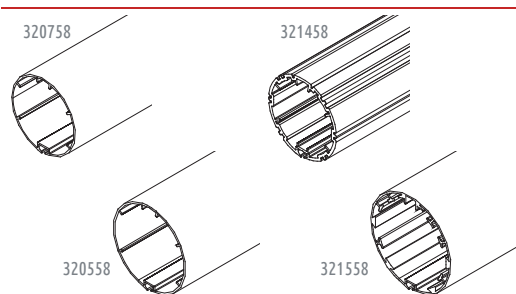

Enrollable a manivela / Roller blind crank system

Perfiles / Profiles

Ref.	Artículo / Article	Uni.	Datos / Data	Color	Mat.
320758	Tubo enrollable 44 / Roller tube 44	58,5m	Ø44mm	Al	Alum
321458	Tubo enrollable 48 / Roller tube 48	23,4m	Ø48mm	Al	Alum
320558	Tubo enrollable 53 / Roller tube 53	46,8m	Ø53mm	Al	Alum
321558	Tubo enrollable 58 / Roller tube 58	23,4m	Ø58mm	Al	Alum

Mecanismo manivela / Crank system

Ref.	Artículo / Article	Uni.	Datos / Data	Color	Mat.
310400	Máquina sin fin 3,5:1 / Gear without stop	25 u.	20x60x60mm	Zn	Met
310410	Máquina con fin 3,5:1 / Gear with end-stop	25 u.	20x60x60mm	Zn	Met
310407	Set anclaje manivela / Screw set	25 sets	M6x25mm	Zn	Met
310504	Contera cuadrada / Square end plug	25 u.	7x7mm - Ø44mm	N	PP
332742	Contera LSC-Fígaro / LSC-Fígaro end plug	20 u.	Ø8 - Ø44mm	5 colors	POM
311512	Multiadaptador / Multiadapter	20 u.	Ø44 --> Ø53-58	5 colors	POM
311504	Contera redonda / Round end plug	25 u.	Ø10 - Ø44mm	N	PP
311132	Cojinete M.A. / M.A. bearing	25 u.	Ø10mm	Zn	Met
853814	Tuerca M4 / Nut M4	100 u.	DIN934	Zn	Met
821091	Tornillo / Screw M4x 8mm	100 u.	DIN967	Zn	Met
311122	Soporte M.A. / M.A. support	16 u.	38x90x70mm	B G N	Met
311022	Tapa M.A. / M.A. end cap	16 u.	28x96x73mm	B G N	PP
311012	Tapa M.A. corta / M.A. short end cap	30 u.	4x96x73mm	B G N	PP
310417	Esnodo imantado / Magneted joint & bell	50 sets	Ø13 - 50mm	B Zn N	Met
310424	Manivela 1,60m / 1,60m crank	10 u.	Ø13mm	B Zn N	Alum
310427	Manivela 1,80m / 1,80m crank	10 u.	Ø13mm	B Zn N	Alum
310430	Manivela 2,20m / 2,20m crank	10 u.	Ø13mm	B Zn N	Alum
310403	Pinza soporte / Wall fixing	25 u.	50x20x30mm	B	PA