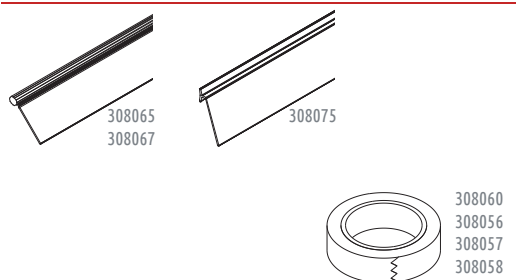

Enrollable a manivela / Roller blind crank system

Perfiles / Profiles

Ref.	Artículo / Article	Uni.	Datos / Data	Color	Mat.
320758	Tubo enrollable 44 / Roller tube 44	58,5m	Ø44mm	Al	Alum
321458	Tubo enrollable 48 / Roller tube 48	23,4m	Ø48mm	Al	Alum
320558	Tubo enrollable 53 / Roller tube 53	46,8m	Ø53mm	Al	Alum
321558	Tubo enrollable 58 / Roller tube 58	23,4m	Ø58mm	Al	Alum

Mecanismo manivela / Crank system

Ref.	Artículo / Article	Uni.	Datos / Data	Color	Mat.
310400	Máquina sin fin 3,5:1 / Gear without stop	25 u.	20x60x60mm	Zn	Met
310410	Máquina con fin 3,5:1 / Gear with end-stop	25 u.	20x60x60mm	Zn	Met
310407	Set anclaje manivela / Screw set	25 sets	M6x25mm	Zn	Met
310504	Contera cuadrada / Square end plug	25 u.	7x7mm - Ø44mm	N	PP
332742	Contera LSC-Fígaro / LSC-Fígaro end plug	20 u.	Ø8 - Ø44mm	5 colors	POM
311512	Multiadaptador / Multiadapter	20 u.	Ø44 --> Ø53-58	5 colors	POM
311504	Contera redonda / Round end plug	25 u.	Ø10 - Ø44mm	N	PP
311132	Cojinete M.A. / M.A. bearing	25 u.	Ø10mm	Zn	Met
853814	Tuerca M4 / Nut M4	100 u.	DIN934	Zn	Met
821091	Tornillo / Screw M4x 8mm	100 u.	DIN967	Zn	Met
311122	Soporte M.A. / M.A. support	16 u.	38x90x70mm	B G N	Met
311022	Tapa M.A. / M.A. end cap	16 u.	28x96x73mm	B G N	PP
311012	Tapa M.A. corta / M.A. short end cap	30 u.	4x96x73mm	B G N	PP
310417	Esnodo imantado / Magneted joint & bell	50 sets	Ø13 - 50mm	B Zn N	Met
310424	Manivela 1,60m / 1,60m crank	10 u.	Ø13mm	B Zn N	Alum
310427	Manivela 1,80m / 1,80m crank	10 u.	Ø13mm	B Zn N	Alum
310430	Manivela 2,20m / 2,20m crank	10 u.	Ø13mm	B Zn N	Alum
310403	Pinza soporte / Wall fixing	25 u.	50x20x30mm	B	PA