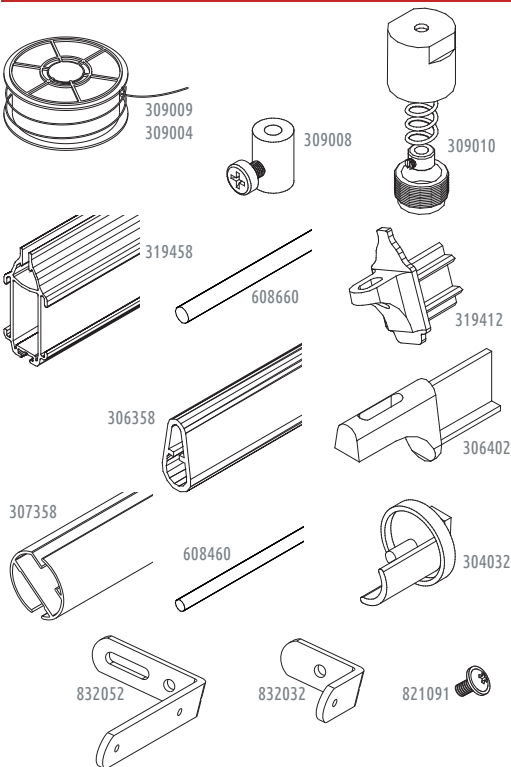

Embellecedores / Covers

Ref.	Artículo / Article	Uni.	Datos / Data	Color	Mat.
400662	Embellecedor Tokyo / Tokyo cover	72m	22x52mm	B An In	Alum
480262	Embellecedor Osaka / Osaka cover	60m	100x30x15mm	B An In	Alum

Contrapesos exteriores / External bottom rails

Ref.	Artículo / Article	Uni.	Datos / Data	Color	Mat.
307358	Contrapeso Ø25 / Ø25 Bottom rail	87,75m	Ø22 270g/m	BGBgNAn	Alum
608460	Varilla de fibra / Fibre rod	1.200m	Ø4mm	B	FV
304042	Tapa tubo Ø25 / Ø25 Tube end cap	100 u.	Ø25mm	B G Bg N	PP
319458	Contrap. Calypso / Calypso bottom rail	58,5m	38x17 343g/m	B G Bg N	Alum
608660	Varilla de fibra / Fibre rod	600m	Ø6mm	B	FV
319422	Tapa Calypso / Calypso end cap	100 u.	38x17mm	B G Bg N	PP
315358	Contrapeso Nilo / Nile counterweight	175,5m	Ø15 176g/m	B G Bg N	Alum
305012	Tapa Nilo / Nile end cap	100 u.	Ø17x15mm	B G Bg N	PP

Guiados a cable / Cable guided

Ref.	Artículo / Article	Uni.	Datos / Data	Color	Mat.
309009	Bobina cable / Cable bobbin	100m	Ø1,8mm	Zn	Met
309004	Bobina cable / Cable bobbin	100m	Ø3mm	Zn	Met
309008	Prisionero Rutroller / Rutroller cable lock	100 u.	max.Ø4mm	Zn	Met
309010	Tensor cable suelo / Cable tensioner	10 u.	Ø20x23mm	Zn	Met
319458	Contrap. Calypso / Calypso bottom rail	58,5m	38x17 343g/m	B G Bg N	Alum
608660	Varilla de fibra / Fibre rod	600m	Ø6mm 6m	B	FV
319412	Guía cable Calypso / Calypso cable guide	50 u.	38x17mm	B	PP
306358	Contrapeso Lágrima / Tear bottom rail	117m	10x21 205g/m	Al	Alum
306402	Guía cable Lágrima / Tear cable guide	200 u.	10x21mm	B	POM
307358	Contrapeso Ø25 / Ø25 Bottom rail	87,75m	Ø22 270g/m	B G Bg N An	Alum
608460	Varilla de fibra / Fibre rod	1.200m	Ø4mm	B	FV
304032	Guía tubo Ø25 / Ø25 Tube cable guide	200 u.	Ø25mm	B G Bg N	POM
832052	Escuadra roscada / Threaded bracket	100 u.	5cm 1xM4	B Zn	Met
832032	Escuadra roscada / Threaded bracket	100 u.	3cm 1xM4	B Zn	Met
821091	Tornillo / Screw M4x8mm	100 u.	DIN967	Zn	Met