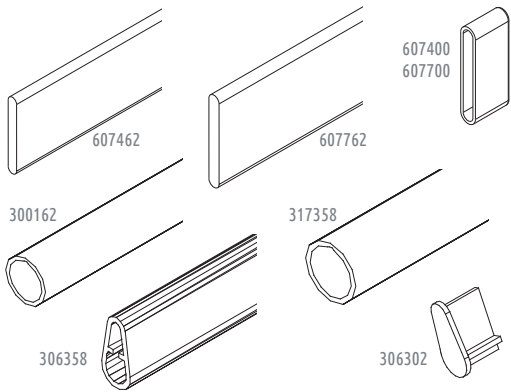

Contrapesos interiores / Internal bottom rails

Ref.	Artículo / Article	Uni.	Datos / Data	Color	Mat.
607462	Pletina aluminio / Aluminium bottom bar	90m	3x25 200g/m	B	Alum
607400	Protector pletina / Bottom bar protector	300 u.	3x25mm	Tr	PE
607762	Pletina aluminio / Aluminium bottom bar	90m	3x40 322g/m	B	Alum
607700	Protector pletina / Bottom bar protector	300 u.	3x40mm	Tr	PE
300162	Tubo Ø13 / Ø13 Tube	90m	Ø10-13mm	B	Alum
317358	Tubo Ø15 / Ø15 Tube	146,25m	Ø12-15mm	B	Alum
306358	Contrapeso Lágrima / Tear bottom rail	117m	10x21 205g/m	Al	Alum
306302	Tapa Lágrima / Tear end cap	200 u.	10x21mm	7 colors	PP