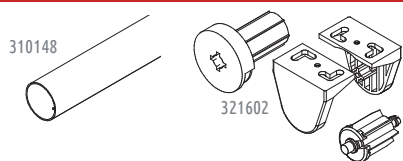

Enrollable Small Sizes / Small Sizes roller blind

Sistema Febe 16 / Febe 16 system

Ref.	Artículo / Article	Uni.	Datos / Data	Color	Mat.
310148	Tubo enrollable 16 / Roller tube 16	210,6m	Ø16mm	Al	Alum
321602	Set Febe Ø16 / Febe set Ø16	100 sets	max.1kg	5 colors	PA

Sistema Mimas 20 / Mimas 20 system

Ref.	Artículo / Article	Uni.	Datos / Data	Color	Mat.
310138	Tubo enrollable 20 / Roller tube 20	87,75m	Ø20mm	Al	Alum
322002	Set Mimas Ø20 / Mimas set Ø20	100 sets	max.1kg	5 colors	PA

Sistema Pandora 25 / Pandora 25 system

Ref.	Artículo / Article	Uni.	Datos / Data	Color	Mat.
310158	Tubo enrollable 25 / Roller tube 25	175,5m	Ø25mm	Al	Alum
310178	Tubo macarrón 25 / Tube with strip 25	117m	Ø25mm	Al	Alum
308075	Macarrón plano / Plane plastic strip	200m	20x3mm	Tr	PVC
322502	Set Pandora Ø25 / Pandora set Ø25	60 sets	max.1,5kg	5 colors	PA
311252	Set Eris Ø25 / Eris set Ø25	100 sets	max.1,5kg	B	PA

Aros cadena discontinua / Discontinuous chain rings	100 u.	Ø4,5x12mm	B	POM
689202 - 200cm=1,00m long.	689252 - 250cm=1,25m long.	689352 - 350cm=1,75m long.		

Colores Small Sizes / Small Sizes colors

B Blanco / White **Bg** Beis / Beige **G** Gris / Grey **N** Negro / Black **M** Marrón / Brown