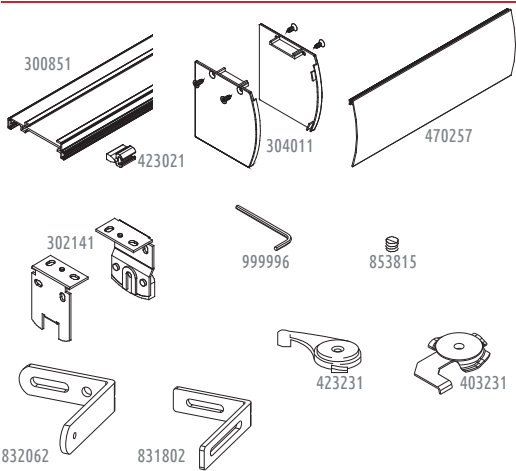

Cadenas / Chains

Ref.	Artículo / Article	Uni.	Datos / Data	Color	Mat.
688002	Cadena continua / Continuous chain	200m	Ø4,5x6mm	6 colors	POM
687001	Cadena metálica / Metal chain	125m	Ø4,5x6mm	Cr	Met
689002	Cadena discontinua / Discont. chain	250m	Ø4,5x12mm	6 colors	POM

Aros cadena discontinua / Discontinuous chain rings	100 u.	Ø4,5x12mm	B	POM
689202 - 200cm=1,00m long.	689252 - 250cm=1,25m long.	689352 - 350cm=1,75m long.		

Colores Small Sizes / Small Sizes colors

B Blanco / White **Bg** Beis / Beige **G** Gris / Grey **N** Negro / Black **M** Marrón / Brown

Medidas instalaci6n Ø16-20 / Installation measures Ø16-20

Medidas instalaci6n Ø25-28 / Installation measures Ø25-28

Medidas instalaci6n Box / Installation measures Box