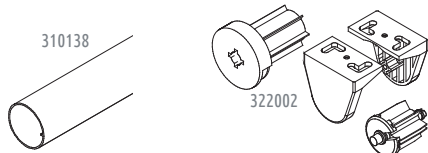

Enrollable Small Sizes / Small Sizes roller blind

Sistema Febe 16 / Febe 16 system

Ref.	Artículo / Article	Uni.	Datos / Data	Color	Mat.
310148	Tubo enrollable 16 / Roller tube 16	210,6m	Ø16mm	Al	Alum
321602	Set Febe Ø16 / Febe set Ø16	100 sets	max.1kg	5 colors	PA

Sistema Mimas 20 / Mimas 20 system

Ref.	Artículo / Article	Uni.	Datos / Data	Color	Mat.
310138	Tubo enrollable 20 / Roller tube 20	87,75m	Ø20mm	Al	Alum
322002	Set Mimas Ø20 / Mimas set Ø20	100 sets	max.1kg	5 colors	PA

Sistema Pandora 25 / Pandora 25 system

Ref.	Artículo / Article	Uni.	Datos / Data	Color	Mat.
310158	Tubo enrollable 25 / Roller tube 25	175,5m	Ø25mm	Al	Alum
310178	Tubo macarrón 25 / Tube with strip 25	117m	Ø25mm	Al	Alum
308075	Macarrón plano / Plane plastic strip	200m	20x3mm	Tr	PVC
322502	Set Pandora Ø25 / Pandora set Ø25	60 sets	max.1,5kg	5 colors	PA
311252	Set Eris Ø25 / Eris set Ø25	100 sets	max.1,5kg	B	PA

Aros cadena discontinua / Discontinuous chain rings	100 u.	Ø4,5x12mm	B	POM
689202 - 200cm=1,00m long.	689252 - 250cm=1,25m long.	689352 - 350cm=1,75m long.		

Colores Small Sizes / Small Sizes colors

B Blanco / White **Bg** Beis / Beige **G** Gris / Grey **N** Negro / Black **M** Marrón / Brown