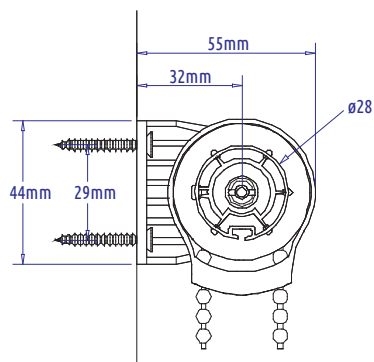

Sistema Dafne 28 / Dafne 28 system

Ref.	Artículo / Article	Uni.	Datos / Data	Color	Mat.
310168	Tubo enrollable 28 / Roller tube 28	108m	Ø28mm	Al	Alum
308075	Macarrón plano / Plane plastic strip	200m	20x3mm	Tr	PVC
322802	Set Dafne Ø28 / Dafne set Ø28	60 sets	max.1,5kg	5 colors	PA

Aros cadena discontinua / Discontinuous chain rings	100 u.	Ø4,5x12mm	B	POM
689202 - 200cm=1,00m long.	689252 - 250cm=1,25m long.	689352 - 350cm=1,75m long.		

Colores Small Sizes / Small Sizes colors

B Blanco / White **Bg** Beis / Beige **G** Gris / Grey **N** Negro / Black **M** Marrón / Brown

Sistema Andr6meda Box / Andromeda Box system

Ref.	Art6culo / Article	Uni.	Datos / Data	Color	Mat.
300851	Perfil Andr6meda II / Andromeda II rail	46,8m	Ø34 & Ø44	G Bg N	Alum
423021	Clip Kyoto / Kyoto clip	1.000 u.		G Bg N	POM
304011	Tapas Box / Box caps	60 sets	80x75mm	G Bg N	POM
470257	Embellecedor Kyoto / Kyoto cover	93,6m	70mm 6m	G Bg N	Alum
302141	Soportes Nemo / Nemo supports	30 sets	4cm	G Bg N	Met
999996	Llave hexagonal L / Hex L key	1 u.	Allen 2.0	Zn	Met
853815	Tornillo prisionero / Screw	20 u.	M4x4mm	Zn	Met
423231	Soporte 2 y 3 v6as / 2 & 3 ways support	250 u.	55x35mm	G Bg N	PA
403231	Soporte 2 y 3 v6as / 2 & 3 ways support	250 u.	40x53mm	Zn	Met
832062	Escuadra roscada / Threaded bracket	100 u.	6cm 1xM4	B Zn	Met
831802	Escuadra 2posic. / 2 Positions bracket	500 u.	50x70mm	B Zn	Met

Medidas instalaci6n Ø16-20 / Installation measures Ø16-20

Medidas instalaci6n Ø25-28 / Installation measures Ø25-28

Medidas instalaci6n Box / Installation measures Box