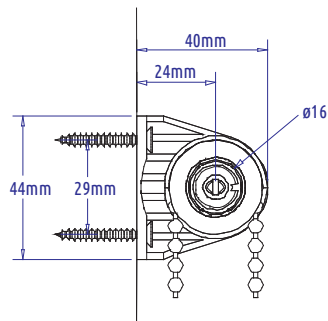

Sistema Dafne 28 / Dafne 28 system

Ref.	Artículo / Article	Uni.	Datos / Data	Color	Mat.
310168	Tubo enrollable 28 / Roller tube 28	108m	Ø28mm	Al	Alum
308075	Macarrón plano / Plane plastic strip	200m	20x3mm	Tr	PVC
322802	Set Dafne Ø28 / Dafne set Ø28	60 sets	max.1,5kg	5 colors	PA

Aros cadena discontinua / Discontinuous chain rings	100 u.	Ø4,5x12mm	B	POM
689202 - 200cm=1,00m long.	689252 - 250cm=1,25m long.	689352 - 350cm=1,75m long.		

Colores Small Sizes / Small Sizes colors

B Blanco / White **Bg** Beis / Beige **G** Gris / Grey **N** Negro / Black **M** Marrón / Brown

Sistema Andr6meda Box / Andromeda Box system

Ref.	Art6culo / Article	Uni.	Datos / Data	Color	Mat.
300851	Perfil Andr6meda II / Andromeda II rail	46,8m	Ø34 & Ø44	G Bg N	Alum
423021	Clip Kyoto / Kyoto clip	1.000 u.		G Bg N	POM
304011	Tapas Box / Box caps	60 sets	80x75mm	G Bg N	POM
470257	Embellecedor Kyoto / Kyoto cover	93,6m	70mm 6m	G Bg N	Alum
302141	Soportes Nemo / Nemo supports	30 sets	4cm	G Bg N	Met
999996	Llave hexagonal L / Hex L key	1 u.	Allen 2.0	Zn	Met
853815	Tornillo prisionero / Screw	20 u.	M4x4mm	Zn	Met
423231	Soporte 2 y 3 v6as / 2 & 3 ways support	250 u.	55x35mm	G Bg N	PA
403231	Soporte 2 y 3 v6as / 2 & 3 ways support	250 u.	40x53mm	Zn	Met
832062	Escuadra roscada / Threaded bracket	100 u.	6cm 1xM4	B Zn	Met
831802	Escuadra 2posic. / 2 Positions bracket	500 u.	50x70mm	B Zn	Met

Medidas instalaci6n Ø16-20 / Installation measures Ø16-20

Medidas instalaci6n Ø25-28 / Installation measures Ø25-28

Medidas instalaci6n Box / Installation measures Box