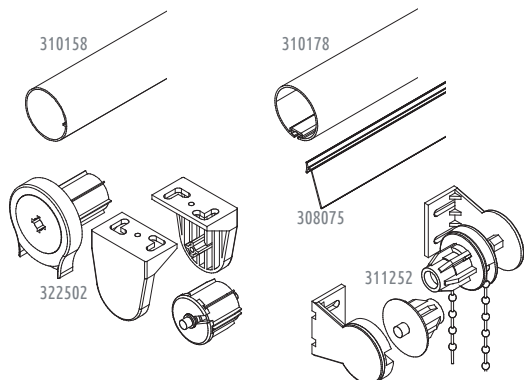

Enrollable Small Sizes / Small Sizes roller blind

Sistema Febe 16 / Febe 16 system

Ref.	Artículo / Article	Uni.	Datos / Data	Color	Mat.
310148	Tubo enrollable 16 / Roller tube 16	210,6m	Ø16mm	Al	Alum
321602	Set Febe Ø16 / Febe set Ø16	100 sets	max.1kg	5 colors	PA

Sistema Pandora 25 / Pandora 25 system

Ref.	Artículo / Article	Uni.	Datos / Data	Color	Mat.
310158	Tubo enrollable 25 / Roller tube 25	175,5m	Ø25mm	Al	Alum
310178	Tubo macarrón 25 / Tube with strip 25	117m	Ø25mm	Al	Alum
308075	Macarrón plano / Plane plastic strip	200m	20x3mm	Tr	PVC
322502	Set Pandora Ø25 / Pandora set Ø25	60 sets	max.1,5kg	5 colors	PA
311252	Set Eris Ø25 / Eris set Ø25	100 sets	max.1,5kg	B	PA

Aros cadena discontinua / Discontinuous chain rings	100 u.	Ø4,5x12mm	B	POM
689202 - 200cm=1,00m long.	689252 - 250cm=1,25m long.	689352 - 350cm=1,75m long.		

Colores Small Sizes / Small Sizes colors

B Blanco / White **Bg** Beis / Beige **G** Gris / Grey **N** Negro / Black **M** Marrón / Brown

Medidas instalaci6n Ø16-20 / Installation measures Ø16-20

Medidas instalaci6n Ø25-28 / Installation measures Ø25-28

Medidas instalaci6n Box / Installation measures Box