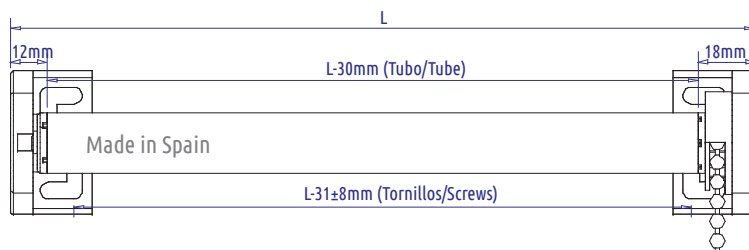

Sistema Dafne 28 / Dafne 28 system

Ref.	Artículo / Article	Uni.	Datos / Data	Color	Mat.
310168	Tubo enrollable 28 / Roller tube 28	108m	Ø28mm	Al	Alum
308075	Macarrón plano / Plane plastic strip	200m	20x3mm	Tr	PVC
322802	Set Dafne Ø28 / Dafne set Ø28	60 sets	max.1,5kg	5 colors	PA

Cadenas / Chains

Ref.	Artículo / Article	Uni.	Datos / Data	Color	Mat.
688002	Cadena continua / Continuous chain	200m	Ø4,5x6mm	6 colors	POM
687001	Cadena metálica / Metal chain	125m	Ø4,5x6mm	Cr	Met
689002	Cadena discontinua / Discont. chain	250m	Ø4,5x12mm	6 colors	POM

Aros cadena discontinua / Discontinuous chain rings	100 u.	Ø4,5x12mm	B	POM
689202 - 200cm=1,00m long.	689252 - 250cm=1,25m long.	689352 - 350cm=1,75m long.		

Colores Small Sizes / Small Sizes colors

B Blanco / White **Bg** Beis / Beige **G** Gris / Grey **N** Negro / Black **M** Marrón / Brown

Medidas instalaci6n Ø16-20 / Installation measures Ø16-20

Medidas instalaci6n Ø25-28 / Installation measures Ø25-28

Medidas instalaci6n Box / Installation measures Box