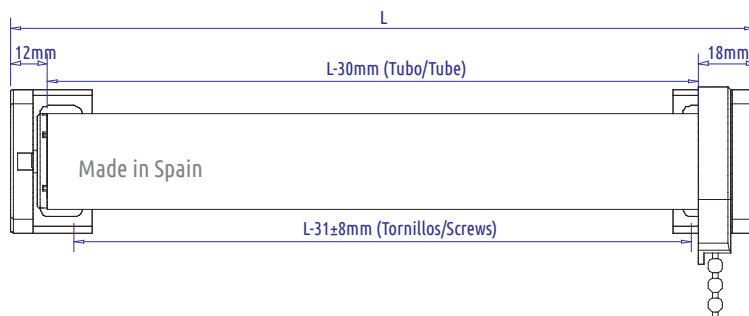

Sistema Dafne 28 / Dafne 28 system

Ref.	Artículo / Article	Uni.	Datos / Data	Color	Mat.
310168	Tubo enrollable 28 / Roller tube 28	108m	Ø28mm	Al	Alum
308075	Macarrón plano / Plane plastic strip	200m	20x3mm	Tr	PVC
322802	Set Dafne Ø28 / Dafne set Ø28	60 sets	max.1,5kg	5 colors	PA

Aros cadena discontinua / Discontinuous chain rings	100 u.	Ø4,5x12mm	B	POM
689202 - 200cm=1,00m long.	689252 - 250cm=1,25m long.	689352 - 350cm=1,75m long.		

Colores Small Sizes / Small Sizes colors

B Blanco / White **Bg** Beis / Beige **G** Gris / Grey **N** Negro / Black **M** Marrón / Brown

Sistema Andr6meda Box / Andromeda Box system

Ref.	Art6culo / Article	Uni.	Datos / Data	Color	Mat.
300851	Perfil Andr6meda II / Andromeda II rail	46,8m	Ø34 & Ø44	G Bg N	Alum
423021	Clip Kyoto / Kyoto clip	1.000 u.		G Bg N	POM
304011	Tapas Box / Box caps	60 sets	80x75mm	G Bg N	POM
470257	Embellecedor Kyoto / Kyoto cover	93,6m	70mm 6m	G Bg N	Alum
302141	Soportes Nemo / Nemo supports	30 sets	4cm	G Bg N	Met
999996	Llave hexagonal L / Hex L key	1 u.	Allen 2.0	Zn	Met
853815	Tornillo prisionero / Screw	20 u.	M4x4mm	Zn	Met
423231	Soporte 2 y 3 v6as / 2 & 3 ways support	250 u.	55x35mm	G Bg N	PA
403231	Soporte 2 y 3 v6as / 2 & 3 ways support	250 u.	40x53mm	Zn	Met
832062	Escuadra roscada / Threaded bracket	100 u.	6cm 1xM4	B Zn	Met
831802	Escuadra 2posic. / 2 Positions bracket	500 u.	50x70mm	B Zn	Met

Medidas instalaci6n Ø16-20 / Installation measures Ø16-20

Medidas instalaci6n Ø25-28 / Installation measures Ø25-28

Medidas instalaci6n Box / Installation measures Box