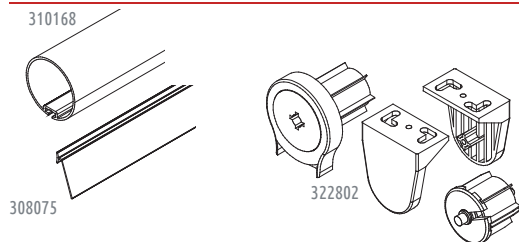

Enrollable Small Sizes / Small Sizes roller blind

Sistema Febe 16 / Febe 16 system

Ref.	Artículo / Article	Uni.	Datos / Data	Color	Mat.
310148	Tubo enrollable 16 / Roller tube 16	210,6m	Ø16mm	Al	Alum
321602	Set Febe Ø16 / Febe set Ø16	100 sets	max.1kg	5 colors	PA

Sistema Pandora 25 / Pandora 25 system

Ref.	Artículo / Article	Uni.	Datos / Data	Color	Mat.
310158	Tubo enrollable 25 / Roller tube 25	175,5m	Ø25mm	Al	Alum
310178	Tubo macarrón 25 / Tube with strip 25	117m	Ø25mm	Al	Alum
308075	Macarrón plano / Plane plastic strip	200m	20x3mm	Tr	PVC
322502	Set Pandora Ø25 / Pandora set Ø25	60 sets	max.1,5kg	5 colors	PA
311252	Set Eris Ø25 / Eris set Ø25	100 sets	max.1,5kg	B	PA

Sistema Dafne 28 / Dafne 28 system

Ref.	Artículo / Article	Uni.	Datos / Data	Color	Mat.
310168	Tubo enrollable 28 / Roller tube 28	108m	Ø28mm	Al	Alum
308075	Macarrón plano / Plane plastic strip	200m	20x3mm	Tr	PVC
322802	Set Dafne Ø28 / Dafne set Ø28	60 sets	max.1,5kg	5 colors	PA

Aros cadena discontinua / Discontinuous chain rings	100 u.	Ø4,5x12mm	B	POM
689202 - 200cm=1,00m long.	689252 - 250cm=1,25m long.	689352 - 350cm=1,75m long.		

Colores Small Sizes / Small Sizes colors

B Blanco / White **Bg** Beis / Beige **G** Gris / Grey **N** Negro / Black **M** Marrón / Brown