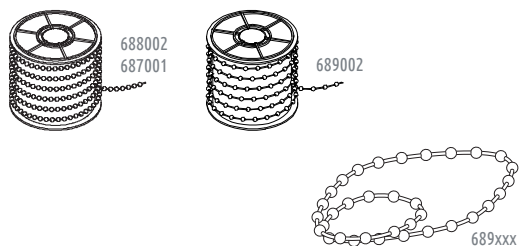

Cadenas / Chains

Ref.	Artículo / Article	Uni.	Datos / Data	Color	Mat.
688002	Cadena continua / Continuous chain	200m	Ø4,5x6mm	6 colors	POM
687001	Cadena metálica / Metal chain	125m	Ø4,5x6mm	Cr	Met
689002	Cadena discontinua / Discont. chain	250m	Ø4,5x12mm	6 colors	POM

Aros cadena discontinua / Discontinuous chain rings	100 u.	Ø4,5x12mm	B	POM
689202 - 200cm=1,00m long.	689252 - 250cm=1,25m long.	689352 - 350cm=1,75m long.		

Colores Small Sizes / Small Sizes colors

B Blanco / White   **Bg** Beis / Beige   **G** Gris / Grey   **N** Negro / Black   **M** Marrón / Brown