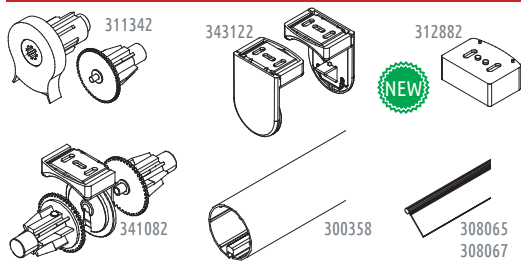

Enrollable Lynx / Lynx roller blind

Lynx 34		Rel. 1:1			
Ref.	Artículo / Article	Uni.	Datos / Data	Color	Mat.
311342	Set Rutroller Ø34	50 sets	Ø34 max.2kg	4 colors	POM
343122	Soportes Lynx 12 / Lynx 12 supports	100 sets	51x70x12mm	4 colors	Met
312882	Extensión soporte / Support extension	20 u.	51x36x20mm	4 colors	POM
341082	Soporte central / Central support	10 sets	Lynx 34	4 colors	Met
300358	Tubo enrollable 34 / Roller tube 34	81,9m	Ø34mm	Al	Alum
308065	Macarrón redondo / Round plastic strip	200m	Ø3x19x0,7mm	Tr	PVC
308067	Macarrón redondo / Round plastic strip	200m	Ø3x19x0,7mm	Bg	PVC

Lynx 38		Rel. 1:2			
Ref.	Artículo / Article	Uni.	Datos / Data	Color	Mat.
341482	Set Lynx 38	50 sets	Ø38 max.3kg	4 colors	POM
341382	Set Lynx 38-SC	50 sets	Ø38 max.3kg	4 colors	POM
312882	Extensión soporte / Support extension	20 u.	51x36x20mm	4 colors	POM
341182	Soporte central / Central support	8 sets	Lynx 38	4 colors	Met
300560	Tubo enrollable 38 / Roller tube 38	60m	Ø38	Al	Alum
308076	Macarrón Figaro / Figaro plastic strip	450m	7mm	Tr	PVC
334402	Adaptador Figaro / Figaro adapter	40 u.	Ø38->Ø44/48	4 colors	POM

Colores Lynx / Lynx colors

B Blanco / White **Bg** Beis / Beige **G** Gris / Grey **N** Negro / Black

Tubos Ø44 a Ø58 / Ø44 to Ø58 Tubes

Ref.	Artículo / Article	Uni.	Datos / Data	Color	Mat.
320758	Tubo enrollable 44 / Roller tube 44	58,5m	Ø44mm	Al	Alum
321458	Tubo enrollable 48 / Roller tube 48	23,4m	Ø48mm	Al	Alum
308075	Macarrón plano / Plane plastic strip	200m	4,5mm	Tr	PVC
308065	Macarrón redondo / Round plastic strip	200m	Ø3x19x0,7mm	Tr	PVC
308067	Macarrón redondo / Round plastic strip	200m	Ø3x19x0,7mm	Bg	PVC
320558	Tubo enrollable 53 / Roller tube 53	46,8m	Ø53mm	Al	Alum
321558	Tubo enrollable 58 / Roller tube 58	23,4m	Ø58mm	Al	Alum