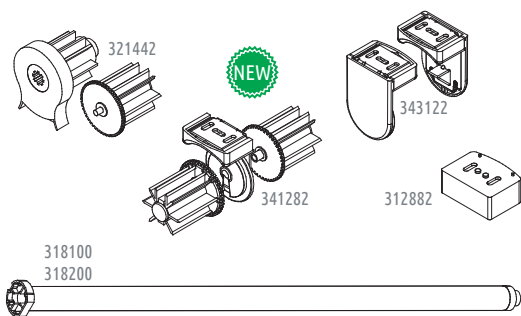

Enrollable Lynx / Lynx roller blind

Lynx 34		Rel. 1:1			
Ref.	Artículo / Article	Uni.	Datos / Data	Color	Mat.
311342	Set Rutroller Ø34	50 sets	Ø34 max.2kg	4 colors	POM
343122	Soportes Lynx 12 / Lynx 12 supports	100 sets	51x70x12mm	4 colors	Met
312882	Extensión soporte / Support extension	20 u.	51x36x20mm	4 colors	POM
341082	Soporte central / Central support	10 sets	Lynx 34	4 colors	Met
300358	Tubo enrollable 34 / Roller tube 34	81,9m	Ø34mm	Al	Alum
308065	Macarrón redondo / Round plastic strip	200m	Ø3x19x0,7mm	Tr	PVC
308067	Macarrón redondo / Round plastic strip	200m	Ø3x19x0,7mm	Bg	PVC

Lynx 38		Rel. 1:2			
Ref.	Artículo / Article	Uni.	Datos / Data	Color	Mat.
341482	Set Lynx 38	50 sets	Ø38 max.3kg	4 colors	POM
341382	Set Lynx 38-SC	50 sets	Ø38 max.3kg	4 colors	POM
312882	Extensión soporte / Support extension	20 u.	51x36x20mm	4 colors	POM
341182	Soporte central / Central support	8 sets	Lynx 38	4 colors	Met
300560	Tubo enrollable 38 / Roller tube 38	60m	Ø38	Al	Alum
308076	Macarrón Figaro / Figaro plastic strip	450m	7mm	Tr	PVC
334402	Adaptador Figaro / Figaro adapter	40 u.	Ø38->Ø44/48	4 colors	POM

Colores Lynx / Lynx colors

B Blanco / White **Bg** Beis / Beige **G** Gris / Grey **N** Negro / Black

Tubos Ø44 a Ø58 / Ø44 to Ø58 Tubes

Ref.	Artículo / Article	Uni.	Datos / Data	Color	Mat.
320758	Tubo enrollable 44 / Roller tube 44	58,5m	Ø44mm	Al	Alum
321458	Tubo enrollable 48 / Roller tube 48	23,4m	Ø48mm	Al	Alum
308075	Macarrón plano / Plane plastic strip	200m	4,5mm	Tr	PVC
308065	Macarrón redondo / Round plastic strip	200m	Ø3x19x0,7mm	Tr	PVC
308067	Macarrón redondo / Round plastic strip	200m	Ø3x19x0,7mm	Bg	PVC
320558	Tubo enrollable 53 / Roller tube 53	46,8m	Ø53mm	Al	Alum
321558	Tubo enrollable 58 / Roller tube 58	23,4m	Ø58mm	Al	Alum