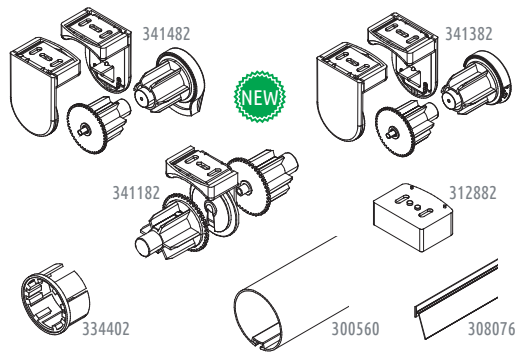

Enrollable Lynx / Lynx roller blind

Lynx 34		Rel. 1:1			
Ref.	Artículo / Article	Uni.	Datos / Data	Color	Mat.
311342	Set Rutroller Ø34	50 sets	Ø34 max.2kg	4 colors	POM
343122	Soportes Lynx 12 / Lynx 12 supports	100 sets	51x70x12mm	4 colors	Met
312882	Extensión soporte / Support extension	20 u.	51x36x20mm	4 colors	POM
341082	Soporte central / Central support	10 sets	Lynx 34	4 colors	Met
300358	Tubo enrollable 34 / Roller tube 34	81,9m	Ø34mm	Al	Alum
308065	Macarrón redondo / Round plastic strip	200m	Ø3x19x0,7mm	Tr	PVC
308067	Macarrón redondo / Round plastic strip	200m	Ø3x19x0,7mm	Bg	PVC

Lynx 38		Rel. 1:2			
Ref.	Artículo / Article	Uni.	Datos / Data	Color	Mat.
341482	Set Lynx 38	50 sets	Ø38 max.3kg	4 colors	POM
341382	Set Lynx 38-SC	50 sets	Ø38 max.3kg	4 colors	POM
312882	Extensión soporte / Support extension	20 u.	51x36x20mm	4 colors	POM
341182	Soporte central / Central support	8 sets	Lynx 38	4 colors	Met
300560	Tubo enrollable 38 / Roller tube 38	60m	Ø38	Al	Alum
308076	Macarrón Figaro / Figaro plastic strip	450m	7mm	Tr	PVC
334402	Adaptador Figaro / Figaro adapter	40 u.	Ø38->Ø44/48	4 colors	POM

Colores Lynx / Lynx colors

B Blanco / White **Bg** Beis / Beige **G** Gris / Grey **N** Negro / Black

Tubos Ø44 a Ø58 / Ø44 to Ø58 Tubes

Ref.	Artículo / Article	Uni.	Datos / Data	Color	Mat.
320758	Tubo enrollable 44 / Roller tube 44	58,5m	Ø44mm	Al	Alum
321458	Tubo enrollable 48 / Roller tube 48	23,4m	Ø48mm	Al	Alum
308075	Macarrón plano / Plane plastic strip	200m	4,5mm	Tr	PVC
308065	Macarrón redondo / Round plastic strip	200m	Ø3x19x0,7mm	Tr	PVC
308067	Macarrón redondo / Round plastic strip	200m	Ø3x19x0,7mm	Bg	PVC
320558	Tubo enrollable 53 / Roller tube 53	46,8m	Ø53mm	Al	Alum
321558	Tubo enrollable 58 / Roller tube 58	23,4m	Ø58mm	Al	Alum