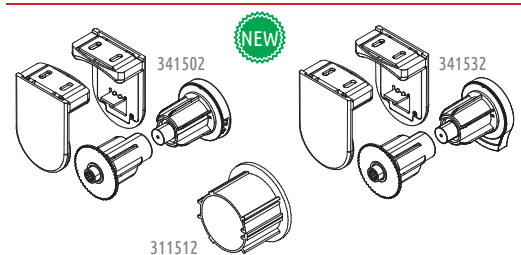

Lynx 44		Rel. 1:2			
Ref.	Artículo / Article	Uni.	Datos / Data	Color	Mat.
341502	Set Lynx 44-SC	50 sets	Ø44 max.4kg	4 colors	POM
341532	Set Lynx 44	50 sets	Ø44 max.4kg	4 colors	POM
311512	Multiadaptador / Multiadapter	20 u.	Ø44 --> Ø53-58	4 colors	POM

Colores Lynx / Lynx colors

B Blanco / White   **Bg** Beis / Beige   **G** Gris / Grey   **N** Negro / Black