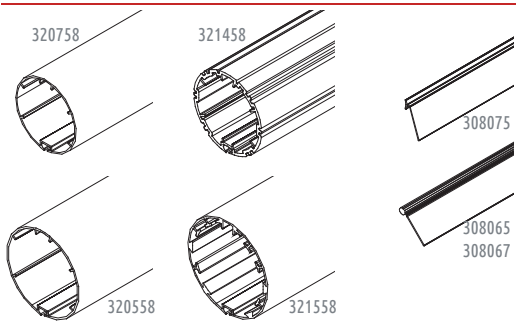

Enrollable Lynx / Lynx roller blind

Lynx 34		Rel. 1:1			
Ref.	Artículo / Article	Uni.	Datos / Data	Color	Mat.
311342	Set Rutroller Ø34	50 sets	Ø34 max.2kg	4 colors	POM
343122	Soportes Lynx 12 / Lynx 12 supports	100 sets	51x70x12mm	4 colors	Met
312882	Extensión soporte / Support extension	20 u.	51x36x20mm	4 colors	POM
341082	Soporte central / Central support	10 sets	Lynx 34	4 colors	Met
300358	Tubo enrollable 34 / Roller tube 34	81,9m	Ø34mm	Al	Alum
308065	Macarrón redondo / Round plastic strip	200m	Ø3x19x0,7mm	Tr	PVC
308067	Macarrón redondo / Round plastic strip	200m	Ø3x19x0,7mm	Bg	PVC

Lynx 38		Rel. 1:2			
Ref.	Artículo / Article	Uni.	Datos / Data	Color	Mat.
341482	Set Lynx 38	50 sets	Ø38 max.3kg	4 colors	POM
341382	Set Lynx 38-SC	50 sets	Ø38 max.3kg	4 colors	POM
312882	Extensión soporte / Support extension	20 u.	51x36x20mm	4 colors	POM
341182	Soporte central / Central support	8 sets	Lynx 38	4 colors	Met
300560	Tubo enrollable 38 / Roller tube 38	60m	Ø38	Al	Alum
308076	Macarrón Figaro / Figaro plastic strip	450m	7mm	Tr	PVC
334402	Adaptador Figaro / Figaro adapter	40 u.	Ø38->Ø44/48	4 colors	POM

Colores Lynx / Lynx colors

B Blanco / White **Bg** Beis / Beige **G** Gris / Grey **N** Negro / Black

Tubos Ø44 a Ø58 / Ø44 to Ø58 Tubes

Ref.	Artículo / Article	Uni.	Datos / Data	Color	Mat.
320758	Tubo enrollable 44 / Roller tube 44	58,5m	Ø44mm	Al	Alum
321458	Tubo enrollable 48 / Roller tube 48	23,4m	Ø48mm	Al	Alum
308075	Macarrón plano / Plane plastic strip	200m	4,5mm	Tr	PVC
308065	Macarrón redondo / Round plastic strip	200m	Ø3x19x0,7mm	Tr	PVC
308067	Macarrón redondo / Round plastic strip	200m	Ø3x19x0,7mm	Bg	PVC
320558	Tubo enrollable 53 / Roller tube 53	46,8m	Ø53mm	Al	Alum
321558	Tubo enrollable 58 / Roller tube 58	23,4m	Ø58mm	Al	Alum