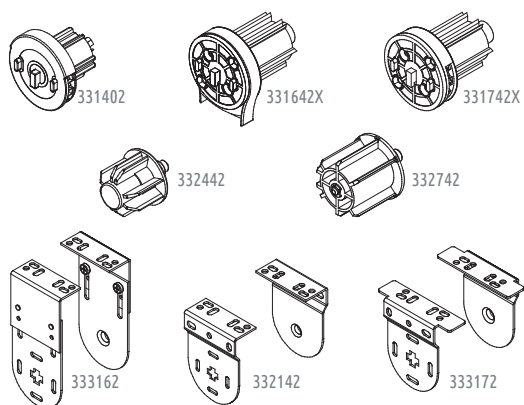

Enrollable Fígaro / Figaro roller blind

Perfiles / Profiles

Ref.	Artículo / Article	Uni.	Datos / Data	Color	Mat.
300560	Tubo enrollable 38 / Roller tube 38	60m	Ø38	Al	Alum
308076	Macarrón Fígaro / Figaro plastic strip	450m	7mm	Tr	PVC
320758	Tubo enrollable 44 / Roller tube 44	58,5m	Ø44mm	Al	Alum
321458	Tubo enrollable 48 / Roller tube 48	23,4m	Ø48mm	Al	Alum
308075	Macarrón plano / Plane plastic strip	200m	4,5mm	Tr	PVC
334402	Adaptador Fígaro / Figaro adapter	40 u.	Ø38->Ø44/48	5 colors*	POM

Sistema Fígaro / Figaro system

Ref.	Artículo / Article	Uni.	Datos / Data	Color	Mat.
331402	Freno Fígaro / Figaro control unit 1:1	50 u.	Ø38 max.2kg	4 colors	PA
331642X	Freno Fígaro LCC / Figaro LCC control 1:2	50 u.	Ø44 max.4kg	5 colors*	POM
331742X	Freno Fígaro LSC / Figaro LSC control 1:2	50 u.	Ø44 max.4kg	5 colors*	POM
332442	Contera Fígaro / Figaro end plug	40 u.	Ø38mm	4 colors	POM
332742	Contera LSC-Fígaro / LSC-Figaro end plug	20 u.	Ø44mm	5 colors*	POM