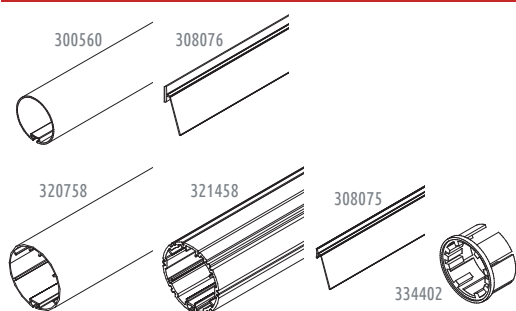

Enrollable Fígaro / Figaro roller blind

Perfiles / Profiles

Ref.	Artículo / Article	Uni.	Datos / Data	Color	Mat.
300560	Tubo enrollable 38 / Roller tube 38	60m	Ø38	Al	Alum
308076	Macarrón Fígaro / Figaro plastic strip	450m	7mm	Tr	PVC
320758	Tubo enrollable 44 / Roller tube 44	58,5m	Ø44mm	Al	Alum
321458	Tubo enrollable 48 / Roller tube 48	23,4m	Ø48mm	Al	Alum
308075	Macarrón plano / Plane plastic strip	200m	4,5mm	Tr	PVC
334402	Adaptador Fígaro / Figaro adapter	40 u.	Ø38->Ø44/48	5 colors*	POM

Sistema Fígaro / Figaro system

Ref.	Artículo / Article	Uni.	Datos / Data	Color	Mat.
331402	Freno Fígaro / Figaro control unit 1:1	50 u.	Ø38 max.2kg	4 colors	PA
331642X	Freno Fígaro LCC / Figaro LCC control 1:2	50 u.	Ø44 max.4kg	5 colors*	POM
331742X	Freno Fígaro LSC / Figaro LSC control 1:2	50 u.	Ø44 max.4kg	5 colors*	POM
332442	Contera Fígaro / Figaro end plug	40 u.	Ø38mm	4 colors	POM
332742	Contera LSC-Fígaro / LSC-Figaro end plug	20 u.	Ø44mm	5 colors*	POM