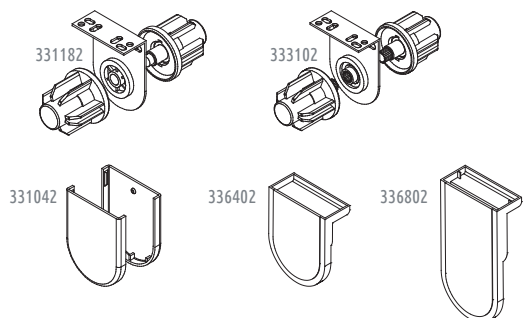

Tapas / End caps

331042	Juego tapas Fígaro / Figaro end caps	50 sets	70x55mm	4 colors	PP
336402	Funda Encelado 4cm / Encelado cover	105 u.	59x72mm	5 colors*	ABS
336802	Funda Encelado 8cm / Encelado cover	70 u.	59x112mm	5 colors*	ABS

Decorativos / Decorative

321534X	Freno Levante II / Levante II control 1:2	50 u.	Ø44 max.4kg	plata/silver	POM
321434X	Freno Rutroller / Rutroller control 1:1	100 u.	Ø44 max.2kg	plata/silver	POM
339215	Placa LSC decorativa / LSC decorative plate	25 u.	Ø58	plata/silver	PA
334405	Adaptador Fígaro / Figaro adapter	40 u.	Ø38->Ø44/48	plata/silver	POM
336405	Funda Encelado 4cm / Encelado cover	105 u.	59x72mm	plata/silver	ABS
336805	Funda Encelado 8cm / Encelado cover	70 u.	59x112mm	plata/silver	ABS

Colores Fígaro / Figaro colors

B Blanco / White

Bg Beis / Beige

G Gris / Grey

N Negro / Black

M *Marrón / *Brown *Sólo algunos artículos / *Only some items