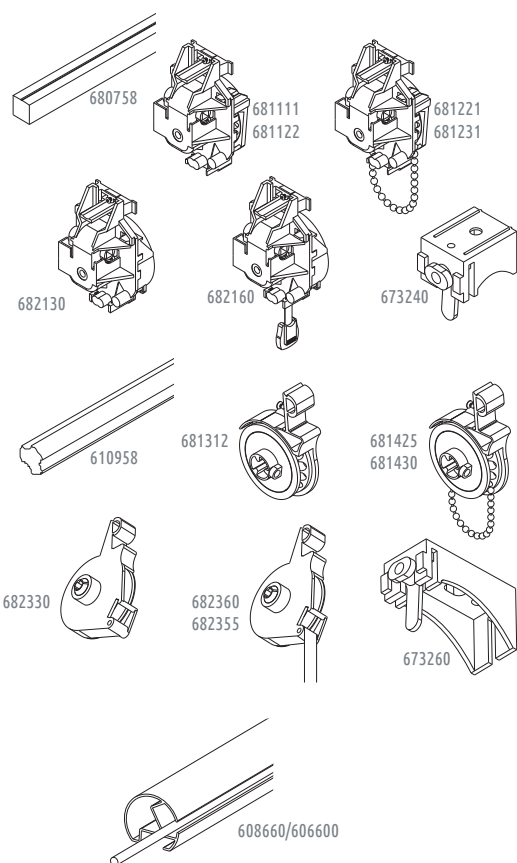

Accesorios riel Alumetal / Alumetal rail accessories						
Ref.	Artículo / Article	Uni.	Datos / Data	Color	Mat.	
	982040 Corredera patín / Skate runner	800 u.	10u. tira/band	B	POM	
	982140 Corredera patín / Skate runner	700 u.		B	POM	
	982410 Corredera maestra / Master runner	100 u.	125mm	B	Met	
	822051 Tornillo+tuerca / Screw+nut	200 u.	M4x10 + 10x10	Zn	Met	
	914110 Firme con ojal / End cap with eyelet	200 u.	15x10mm Ø5	Zn	Met	
	903020 Garfio "A" / "A" hook	1.000 u.	32mm	B, Tr	POM	
	903070 Garfio extra / Extra hook	1.000 u.	30mm	B, Tr	POM	

Accesorios plegable Alumadera / Alumadera roman accessories

Ref.	Artículo / Article	Uni.	Datos / Data	Color	Mat.
Sistema eje cuadrado / Square axis system					
680758	Barra cuadrada / Square rail	351m	5x5mm	Al	Alum
681111	Freno Fast / Fast control unit	100 u.	rel.1:1 max.2kg	B	POM
681122	Freno Slow / Slow control unit	100 u.	rel.1:5 max4,5kg	B	POM
681221	Fast + cadena / Fast + endless chain	60 u.	long.125=250cm	B	POM
681231	Fast + cadena / Fast + endless chain	60 u.	long.150=300cm	B	POM
682130	Guía caída / Cord guide	100 u.	max.900g	B	POM
682160	Guía +cinta +clip / Guide +tape +clip	100 u.	long.300cm	B Tr	POM
673240	Soporte palanca / Lever support	100 u.	4cm	B	POM
Sistema eje trébol / Clover axis system					
610958	Barra trébol / Clover rail	438,75m	Ø6mm	Al	Alum
681312	Freno Little / Little control unit	50 u.		B	POM
681425	Little + cadena / Little + endless chain	50 u.	long.125=250cm	B	POM
681430	Little + cadena / Little + endless chain	50 u.	long.150=300cm	B	POM
682330	Guía Little / Little guide	50 u.	max.900g	B	POM
682360	Little +cinta +clip / Little +tape +clip	30 u.	long.300cm	B	POM
682355	Little +cinta +clip / Little +tape +clip	30 u.	long.250cm	B	POM
673260	Soporte palanca / Lever support	50 u.	6cm	B	POM
Sistemas de fijación / Fixing systems					
608660	Varilla de fibra / Fibre rod	600m	Ø6mm 6m	B	FV
606600	Cordón / Cord	150m	Ø6,0mm	B	PET
876500	Velcro rígido / Rigid Velcro	130m	20mm 1,3m	B	PVC