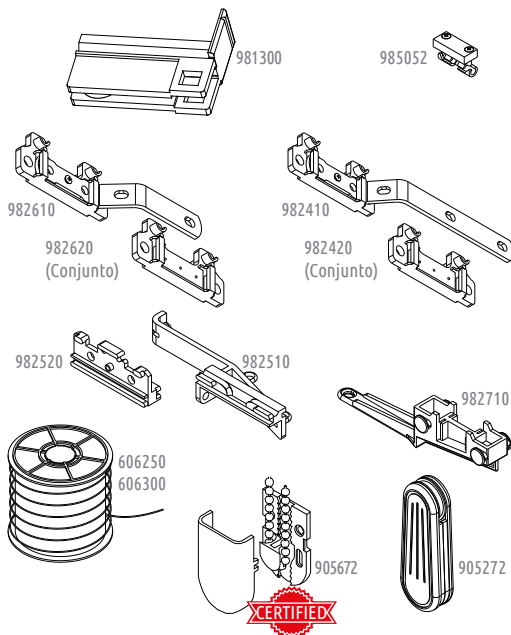

## Poli-rail canal ancho / Wide slot poly-rail

### Sistema a cordón / Cord system

Ref.	Artículo / Article	Uni.	Datos / Data	Color	Mat.
981300	Polea Odessa / Odessa pulley	200 u.	43mm	B	POM
985052	Unión blocacuerda / Cord joint	200 u.	Ø3mm	B	POM
982620	Set correderas maestras / Runners set	50 u.	90+52mm	B	Met
982610	Corredera maestra / Master runner	100 u.	90mm	B	Met
982420	Set correderas maestras / Runners set	50 u.	125+52mm	B	Met
982410	Corredera maestra / Master runner	100 u.	125mm	B	Met
982520	Corredera maestra / Master runner	100 u.	44mm	B	POM
982510	Corredera con pata / Runner with foot	100 u.	96mm	B	POM
982710	Corredera Crane / Crane runner	100 u.	96mm	B	POM
606250	Cordón / Cord	200m	Ø2,5mm	B	PET
606300	Cordón / Cord	300m	Ø3,0mm	B	PET
905672	Tensor Murcia / Murcia taut	250 u.	47x32mm	B G N Bg	POM
905272	Contrapeso especial / Special counterw.	32 u.	115g 98mm	B G N Bg	PP

## Tapas finales / End caps

Ref.	Artículo / Article	Uni.	Datos / Data	Color	Mat.
914010	Tapa final Tallin / Tallin end cap	200 u.	11x26mm	B	POM
984442	Tapa Kiev / Kiev end cap	400 u.	14x27mm	B	PP
822051	Tornillo+tuerca / Screw+nut	1.000 u.	M4x10 + 10x10	Zn	Met
914110	Firme con ojal / End cap with eyelet	200 u.	15x10mm Ø5	B	Met
914120	Firme con ojal / End cap with eyelet	200 u.	16x10mm Ø5	B	PA

## Tornillos / Screws

Ref.	Artículo / Article	Uni.	Datos / Data	Color	Mat.
853825	Tornillo / Screw 4,0x30mm	1.000 u.	DIN7505A	Zn	Met
823451	Tornillo / Screw 4,5x45mm	1.000 u.	DIN7505A	Zn	Met
826051	Taco Ø5 / Ø5 plug	100 u.	Ø5x25mm	G	PA
826061	Taco Ø6 / Ø6 plug	100 u.	Ø6x30mm	G	PA
821081	Tornillo / Screw M4x 8mm	100 u.	DIN7985	Zn	Met
821101	Tornillo / Screw M4x10mm	100 u.	DIN7985	Zn	Met
822011	Tornillo+tuerca / Screw+nut	1.000 u.	M4x12 + M4 hex	Zn	Met