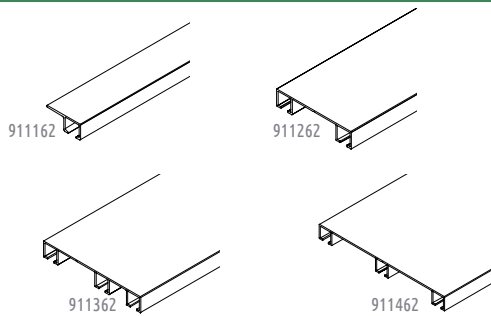

## Poli-rail canal ancho / Wide slot poly-rail

### Perfiles / Profiles

Ref.	Artículo / Article	Uni.	Datos / Data	Color	Mat.
911162	Perfil Tallin / Tallinn profile	216m	11x26mm	B	Alum
911262	Perfil Riga 2 vías / Riga profile 2 tracks	72m	13x65mm	B	Alum
911362	Perfil Varsovia 3v. / Warsaw profile 3tracks	72m	13x91mm	B	Alum
911462	Perfil Vilnius 3vías / Vilnius profile 3tracks	60m	13x133mm	B	Alum

### Sistema a cordón / Cord system

Ref.	Artículo / Article	Uni.	Datos / Data	Color	Mat.
981300	Polea Odessa / Odessa pulley	200 u.	43mm	B	POM
985052	Unión blocacuerda / Cord joint	200 u.	Ø3mm	B	POM
982620	Set correderas maestras / Runners set	50 u.	90+52mm	B	Met
982610	Corredera maestra / Master runner	100 u.	90mm	B	Met
982420	Set correderas maestras / Runners set	50 u.	125+52mm	B	Met
982410	Corredera maestra / Master runner	100 u.	125mm	B	Met
982520	Corredera maestra / Master runner	100 u.	44mm	B	POM
982510	Corredera con pata / Runner with foot	100 u.	96mm	B	POM
982710	Corredera Crane / Crane runner	100 u.	96mm	B	POM
606250	Cordón / Cord	200m	Ø2,5mm	B	PET
606300	Cordón / Cord	300m	Ø3,0mm	B	PET
905672	Tensor Murcia / Murcia taut	250 u.	47x32mm	B G N Bg	POM
905272	Contrapeso especial / Special counterw.	32 u.	115g 98mm	B G N Bg	PP