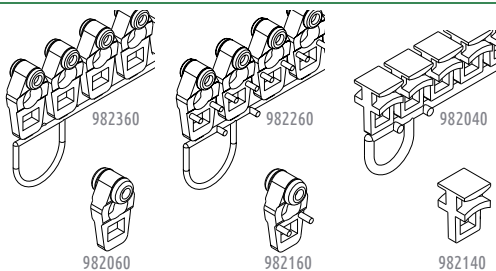

### Perfiles / Profiles

Ref.	Artículo / Article	Uni.	Datos / Data	Color	Mat.
911162	Perfil Tallin / Tallinn profile	216m	11x26mm	B	Alum
911262	Perfil Riga 2 vías / Riga profile 2 tracks	72m	13x65mm	B	Alum
911362	Perfil Varsovia 3v. / Warsaw profile 3tracks	72m	13x91mm	B	Alum
911462	Perfil Vilnius 3vías / Vilnius profile 3tracks	60m	13x133mm	B	Alum

### Sistema a cordón / Cord system

Ref.	Artículo / Article	Uni.	Datos / Data	Color	Mat.
981300	Polea Odessa / Odessa pulley	200 u.	43mm	B	POM
985052	Unión blocacuerda / Cord joint	200 u.	Ø3mm	B	POM
982620	Set correderas maestras / Runners set	50 u.	90+52mm	B	Met
982610	Corredera maestra / Master runner	100 u.	90mm	B	Met
982420	Set correderas maestras / Runners set	50 u.	125+52mm	B	Met
982410	Corredera maestra / Master runner	100 u.	125mm	B	Met
982520	Corredera maestra / Master runner	100 u.	44mm	B	POM
982510	Corredera con pata / Runner with foot	100 u.	96mm	B	POM
982710	Corredera Crane / Crane runner	100 u.	96mm	B	POM
606250	Cordón / Cord	200m	Ø2,5mm	B	PET
606300	Cordón / Cord	300m	Ø3,0mm	B	PET
905672	Tensor Murcia / Murcia taut	250 u.	47x32mm	B G N Bg	POM
905272	Contrapeso especial / Special counterw.	32 u.	115g 98mm	B G N Bg	PP

### Correderas / Runners

Ref.	Artículo / Article	Uni.	Datos / Data	Color	Mat.
982360	Corredera rueda / Wheel runner	700 u.	10u. tira/band	B	POM
982260	Corredera salientes / Runner with salients	700 u.	10u. tira/band	B	POM
982040	Corredera patín / Skate runner	800 u.	10u. tira/band	B	POM
982060	Corredera rueda / Wheel runner	500 u.	Ø7x10mm	B	POM
982160	Corredera salientes / Runner with salients	500 u.	Ø7x10mm	B	POM
982140	Corredera patín / Skate runner	700 u.		B	POM