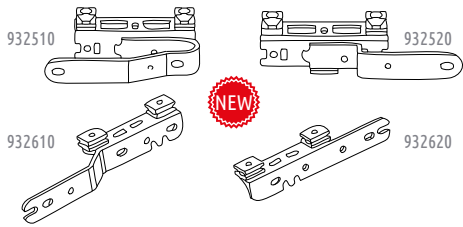

Correderas maestras / Master runners

Ref.	Artículo / Article	Uni.	Datos / Data	Color	Mat.
932510	Maestra Utrecht der. / Utrecht master right	25 u.	External	B	Met
932520	Maestra Utrecht izq. / Utrecht master left	25 u.	Internal	B	Met
932610	Maestra Breda der. / Breda master right	25 u.	External	B	Met
932620	Maestra Breda izq. / Breda master left	50 u.	Internal	B	Met