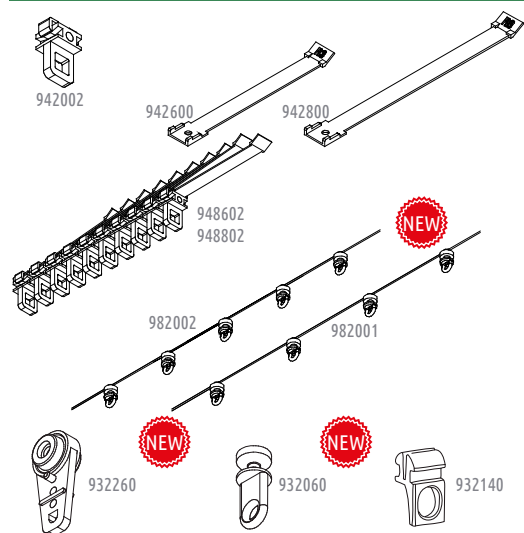

Riel onda perfecta / Wave system rail

Perfiles / Profiles

Ref.	Artículo / Article	Uni.	Datos / Data	Color	Mat.
940162	Perfil Mundaka / Mundaka profile	54m	14x24,5mm	B G N An	Alum

Sistema a cordón / Cord system

Ref.	Artículo / Article	Uni.	Datos / Data	Color	Mat.
941102	Set poleas Mundaka / Mundaka pulley set	50 set	27x29x28mm	B G N	ABS
941302	Set poleas latón / Brass cord pulley set	50 set	27x29x28mm	B G N	POM
945102	Trineo empalme / Cord joint	100 u.	Ø2,5mm	B G N	PA
945781	Polea retorno central / Central return pulley	100 u.		Zn	Met
945792	Brazo largo / Extension wave	20 u.	3cm	B	Met
946010	Percha Mundaka / Mandaka hanger	10 u.	70x28mm	Natural	POM
946750	Cinta Onda Perfecta / Wave system tape	150m	75mm	Tr	PET
606240	Cordón con alma / Cord with core	200m	Ø2,4mm	B G N	PET

Correderas / Runners

Ref.	Artículo / Article	Uni.	Datos / Data	Color	Mat.
942002	Corredera Click / Click runner	500 u.	10x13x20mm	B G N	POM
942600	Espaciador 60mm / 60mm Spacer	500 u.	10x73mm	Natural	POM
942800	Espaciador 80mm / 80mm Spacer	500 u.	10x93mm	Natural	POM
948602	Set correderas+espac. /60mm runner+spacer	400 u.	10u. tira/band	B G N	POM
948802	Set correderas+espac. /80mm runner+spacer	400 u.	10u. tira/band	B G N	POM
982002	Cordón+corredera patín/Carrier+cord+snap	60m	1.000u. x60mm	B	POM
982001	Cordón+corredera patín/Carrier+cord+snap	80m	1.000u. x80mm	B	POM
932260	Corredera Maastricht / Maastricht carrier	500 u.		B	POM
932060	Corredera giratoria / Rotary skate runner	500 u.		B	POM
932140	Corredera pinza / Side skate carrier	500 u.	10u. tira/band	B	POM