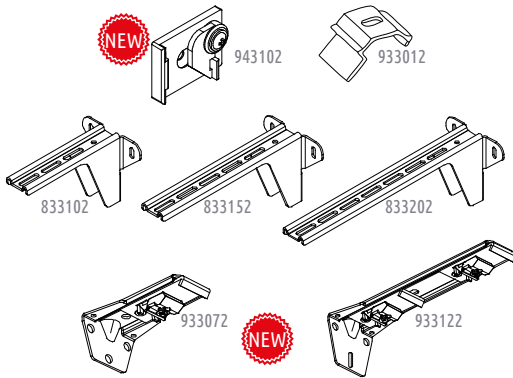

Soportes / Supports

Ref.	Artículo / Article	Uni.	Datos / Data	Color	Mat.
943102	Sop. techo Mundaka / Mundaka ceiling sup.	100 u.	30x40mm	B G N	PA
933012	Soporte grapa GD / GD ceiling clip	500 u.		B G	Met
833102	Escuadra extra / Wall bracket 10cm	50 u.	26x63x100mm	B	Met
833152	Escuadra extra / Wall bracket 15cm	50 u.	26x63x150mm	B	Met
833202	Escuadra extra / Wall bracket 20cm	50 u.	26x63x200mm	B	Met
933072	Sop. frontal GD / GD front bracket	50 u.	75mm	B	Met
933122	Sop. frontal GD / GD front bracket	25 u.	125mm	B	Met