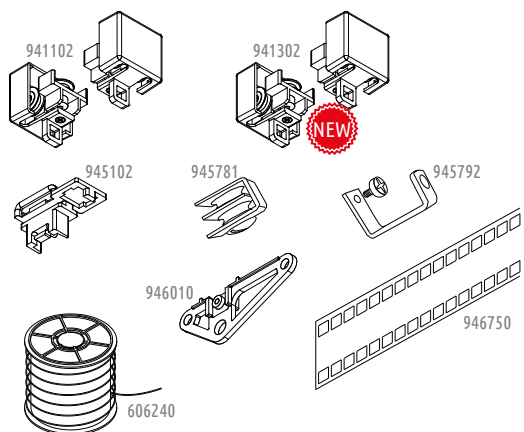

Riel onda perfecta / Wave system rail

Perfiles / Profiles

Ref.	Artículo / Article	Uni.	Datos / Data	Color	Mat.
940162	Perfil Mundaka / Mundaka profile	54m	14x24,5mm	B G N An	Alum

Sistema a cordón / Cord system

Ref.	Artículo / Article	Uni.	Datos / Data	Color	Mat.
941102	Set poleas Mundaka / Mundaka pulley set	50 set	27x29x28mm	B G N	ABS
941302	Set poleas latón / Brass cord pulley set	50 set	27x29x28mm	B G N	POM
945102	Trineo empalme / Cord joint	100 u.	Ø2,5mm	B G N	PA
945781	Polea retorno central / Central return pulley	100 u.		Zn	Met
945792	Brazo largo / Extension wave	20 u.	3cm	B	Met
946010	Percha Mundaka / Mandaka hanger	10 u.	70x28mm	Natural	POM
946750	Cinta Onda Perfecta / Wave system tape	150m	75mm	Tr	PET
606240	Cordón con alma / Cord with core	200m	Ø2,4mm	B G N	PET