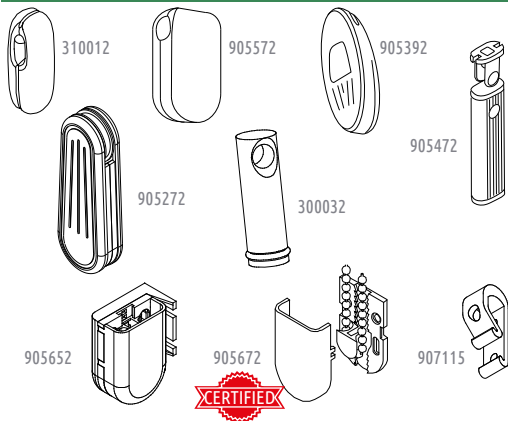

Contrapesos / Counterweights

Ref.	Artículo / Article	Uni.	Datos / Data	Color	Mat.
310012	Contrapeso Rutroller / Rutroller count.	60 u.	21g Ø20x60	B G N Bg Tr	PP
905572	Contrapeso Roma / Rome counterw.	40 u.	64g 59x37x20	B	PP
905392	Contrapeso Turín / Turin counterweight	40 u.	48g 90x36x17	B G N Bg	PP
905472	Contrapeso Sidney / Sydney counterw.	40 u.	110g 100x15x32	B	ABS
905272	Contrapeso especial / Special counterw.	32 u.	115g 98x20x35	B G N	PP
300032	Cont. Rutdecor / Rutdecor counterweight	25 u.	108g Ø20x65	Cn Cr Gt	Met
905652	Tensor Lorca / Lorca taut	50 u.	47x22mm	B G N Bg	POM
905672	Tensor Murcia / Murcia taut	250 u.	47x32mm	B G N Bg	POM
907115	Tensor Yecla / Yecla taut	100 u.	50x20x16mm	Tr	PC