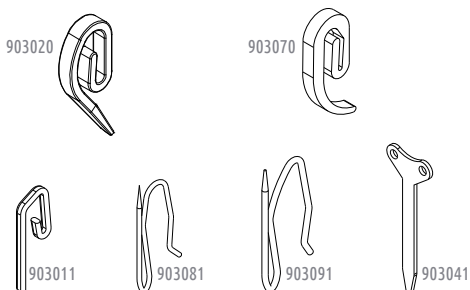

Garfios / Hooks

Ref.	Artículo / Article	Uni.	Datos / Data	Color	Mat.
903020	Garfio "A" / "A" hook	1.000 u.	32mm	B Tr	POM
903070	Garfio extra / Extra hook	1.000 u.	30mm	B Tr	POM
903011	Garfio metálico / Metallic hook	1.000 u.	28mm	Zn	Met
903081	Garfio alfiler Ø1,2 / Ø1,2 Pin hook	1.000 u.	Ø1,2mm	Zn	Met
903091	Garfio alfiler Ø1,5 / Ø1,5 Pin hook	500 u.	Ø1,5mm	Zn	Met
903041	Garfio espada metal / Metal sword hook	1.000 u.	42mm	Zn	Met