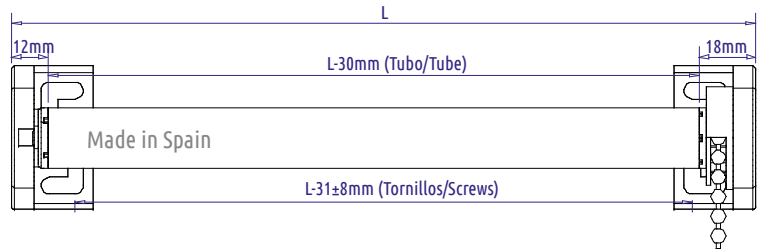

Aros cadena discontinua / Discontinuous chain rings	100 u.	Ø4,5x12mm	B	POM
689202 - 200cm=1,00m long.	689252 - 250cm=1,25m long.	689302 - 300cm=1,50m long.		
689352 - 350cm=1,75m long.	689402 - 400cm=2,00m long.	689502 - 500cm=2,50m long.		

#### Colores Small Sizes / Small Sizes colors

**B** Blanco / White    **Bg** Beis / Beige    **G** Gris / Grey    **N** Negro / Black    **M** Marrón / Brown

## Medidas instalaci6n Ø16-20 / Installation measures Ø16-20

## Medidas instalaci6n Ø25-28 / Installation measures Ø25-28