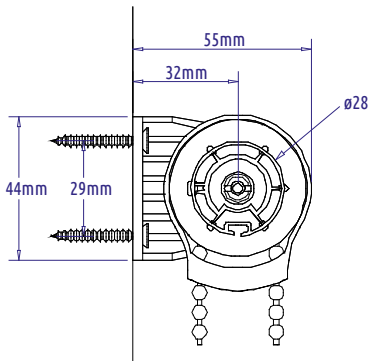

Aros cadena discontinua / Discontinuous chain rings	100 u.	Ø4,5x12mm	B	POM
689202 - 200cm=1,00m long.	689252 - 250cm=1,25m long.	689302 - 300cm=1,50m long.		
689352 - 350cm=1,75m long.	689402 - 400cm=2,00m long.	689502 - 500cm=2,50m long.		

#### Colores Small Sizes / Small Sizes colors

**B** Blanco / White    **Bg** Beis / Beige    **G** Gris / Grey    **N** Negro / Black    **M** Marrón / Brown

## Medidas instalaci6n Ø16-20 / Installation measures Ø16-20

## Medidas instalaci6n Ø25-28 / Installation measures Ø25-28