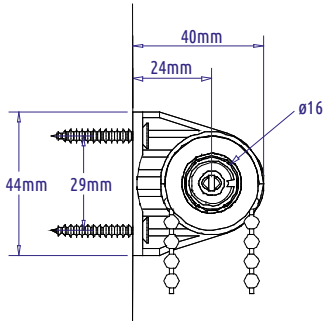

Aros cadena discontinua / Discontinuous chain rings	100 u.	Ø4,5x12mm	B	POM
689202 - 200cm=1,00m long.	689252 - 250cm=1,25m long.	689302 - 300cm=1,50m long.		
689352 - 350cm=1,75m long.	689402 - 400cm=2,00m long.	689502 - 500cm=2,50m long.		

## Sistema Andr6meda Box / Andromeda Box system

Ref.	Art6culo / Article	Uni.	Datos / Data	Color	Mat.
300858	Perfil Andr6meda II / Andromeda II rail	81,9m	Ø34 & Ø44	B G Bg N	Alum
423022	Clip Kyoto / Kyoto clip	1.000 u.		B G Bg N	POM
304012	Tapas Box / Box caps	60 sets	80x75mm	B G Bg N	POM
470258	Embellecedor Kyoto / Kyoto cover	58,5m	70mm 6m	B G Bg N	Alum
302142	Soportes Nemo / Nemo supports	30 sets	4cm	B G Bg N	Met
999996	Llave hexagonal L / Hex L key	1 u.	Allen 2.0	Zn	Met
853815	Tornillo prisionero / Screw	20 u.	M4x4mm	Zn	Met
423232	Soporte 2 y 3 v6as / 2 & 3 ways support	250 u.	55x35mm	B G Bg N	PA
403231	Soporte 2 y 3 v6as / 2 & 3 ways support	250 u.	40x53mm	Zn	Met
832062	Escuadra roscada / Threaded bracket	100 u.	6cm 1xM4	B Zn	Met
831802	Escuadra 2posic. / 2 Positions bracket	500 u.	50x70mm	B Zn	Met

## Medidas instalaci6n Ø16-20 / Installation measures Ø16-20

## Medidas instalaci6n Ø25-28 / Installation measures Ø25-28