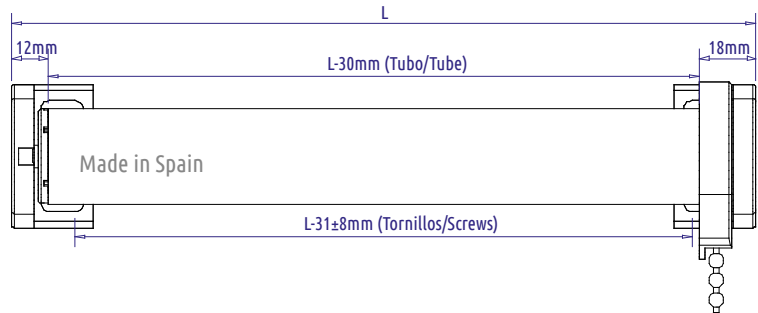

Aros cadena discontinua / Discontinuous chain rings	100 u.	Ø4,5x12mm	B	POM
689202 - 200cm=1,00m long.	689252 - 250cm=1,25m long.	689302 - 300cm=1,50m long.		
689352 - 350cm=1,75m long.	689402 - 400cm=2,00m long.	689502 - 500cm=2,50m long.		

#### Colores Small Sizes / Small Sizes colors

**B** Blanco / White    **Bg** Beis / Beige    **G** Gris / Grey    **N** Negro / Black    **M** Marrón / Brown

## Medidas instalaci6n Ø16-20 / Installation measures Ø16-20

## Medidas instalaci6n Ø25-28 / Installation measures Ø25-28