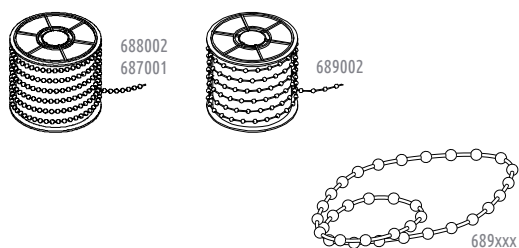

### Sistema Pandora 25 / Pandora 25 system

Ref.	Artículo / Article	Uni.	Datos / Data	Color	Mat.
310158	Tubo enrollable 25 / Roller tube 25	87,75m	Ø25mm	Al	Alum
310178	Tubo macarrón 25 / Tube with strip 25	87,75m	Ø25mm	Al	Alum
308075	Macarrón plano / Plane plastic strip	200m	20x3mm	Tr	PVC
322502	Set Pandora Ø25 / Pandora set Ø25	60 sets	max.1,5kg	5 colors	PA
311252	Set Eris Ø25 / Eris set Ø25	100 sets	max.1,5kg	B	PA

### Sistema Dafne 28 / Dafne 28 system

Ref.	Artículo / Article	Uni.	Datos / Data	Color	Mat.
310168	Tubo enrollable 28 / Roller tube 28	87,75m	Ø28mm	Al	Alum
308075	Macarrón plano / Plane plastic strip	200m	20x3mm	Tr	PVC
322802	Set Dafne Ø28 / Dafne set Ø28	60 sets	max.1,5kg	5 colors	PA

### Cadenas / Chains

Ref.	Artículo / Article	Uni.	Datos / Data	Color	Mat.
688002	Cadena continua / Continuous chain	200m	Ø4,5x6mm	6 colors	POM
687001	Cadena metálica / Metal chain	125m	Ø4,5x6mm	Cr	Met
689002	Cadena discontinua / Discont. chain	250m	Ø4,5x12mm	6 colors	POM

Aros cadena discontinua / Discontinuous chain rings	100 u.	Ø4,5x12mm	B	POM
689202 - 200cm=1,00m long.	689252 - 250cm=1,25m long.	689302 - 300cm=1,50m long.		
689352 - 350cm=1,75m long.	689402 - 400cm=2,00m long.	689502 - 500cm=2,50m long.		