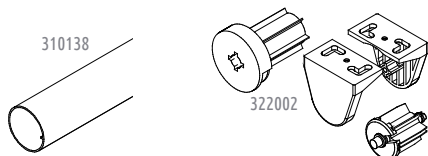

Sistema Mimas 20 / Mimas 20 system

Ref.	Artículo / Article	Uni.	Datos / Data	Color	Mat.
310138	Tubo enrollable 20 / Roller tube 20	87,75m	Ø20mm	Al	Alum
322002	Set Mimas Ø20 / Mimas set Ø20	100 sets	max.1kg	5 colors	PA