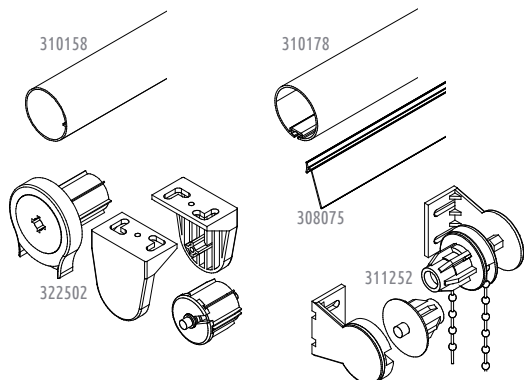

### Sistema Febe 16 / Febe 16 system

Ref.	Artículo / Article	Uni.	Datos / Data	Color	Mat.
310148	Tubo enrollable 16 / Roller tube 16	87,75m	Ø16mm	Al	Alum
321602	Set Febe Ø16 / Febe set Ø16	100 sets	max.1kg	5 colors	PA

### Sistema Pandora 25 / Pandora 25 system

Ref.	Artículo / Article	Uni.	Datos / Data	Color	Mat.
310158	Tubo enrollable 25 / Roller tube 25	87,75m	Ø25mm	Al	Alum
310178	Tubo macarrón 25 / Tube with strip 25	87,75m	Ø25mm	Al	Alum
308075	Macarrón plano / Plane plastic strip	200m	20x3mm	Tr	PVC
322502	Set Pandora Ø25 / Pandora set Ø25	60 sets	max.1,5kg	5 colors	PA
311252	Set Eris Ø25 / Eris set Ø25	100 sets	max.1,5kg	B	PA

## Medidas instalaci6n Ø16-20 / Installation measures Ø16-20

## Medidas instalaci6n Ø25-28 / Installation measures Ø25-28