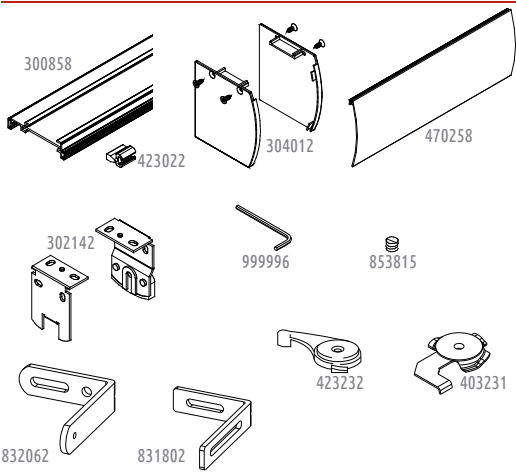

Sistema Andr6meda Box / Andromeda Box system

Ref.	Art6culo / Article	Uni.	Datos / Data	Color	Mat.
300858	Perfil Andr6meda II / Andromeda II rail	81,9m	Ø34 & Ø44	B G Bg N	Alum
423022	Clip Kyoto / Kyoto clip	1.000 u.		B G Bg N	POM
304012	Tapas Box / Box caps	60 sets	80x75mm	B G Bg N	POM
470258	Embellecedor Kyoto / Kyoto cover	58,5m	70mm 6m	B G Bg N	Alum
302142	Soportes Nemo / Nemo supports	30 sets	4cm	B G Bg N	Met
999996	Llave hexagonal L / Hex L key	1 u.	Allen 2.0	Zn	Met
853815	Tornillo prisionero / Screw	20 u.	M4x4mm	Zn	Met
423232	Soporte 2 y 3 v6as / 2 & 3 ways support	250 u.	55x35mm	B G Bg N	PA
403231	Soporte 2 y 3 v6as / 2 & 3 ways support	250 u.	40x53mm	Zn	Met
832062	Escuadra roscada / Threaded bracket	100 u.	6cm 1xM4	B Zn	Met
831802	Escuadra 2posic. / 2 Positions bracket	500 u.	50x70mm	B Zn	Met

Medidas instalaci6n Ø16-20 / Installation measures Ø16-20

Medidas instalaci6n Ø25-28 / Installation measures Ø25-28

Medidas instalaci6n Box / Installation measures Box