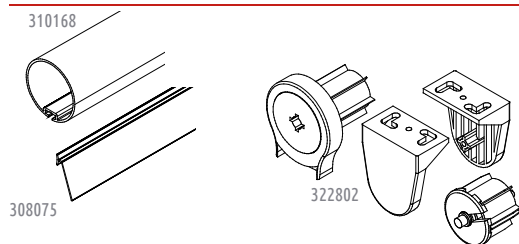

Ref.	Artículo / Article	Uni.	Datos / Data	Color	Mat.
310168	Tubo enrollable 28 / Roller tube 28	87,75m	Ø28mm	Al	Alum
308075	Macarrón plano / Plane plastic strip	200m	20x3mm	Tr	PVC
322802	Set Dafne Ø28 / Dafne set Ø28	60 sets	max.1,5kg	5 colors	PA