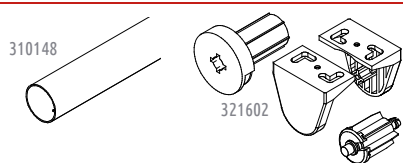

### Sistema Febe 16 / Febe 16 system

Ref.	Artículo / Article	Uni.	Datos / Data	Color	Mat.
310148	Tubo enrollable 16 / Roller tube 16	87,75m	Ø16mm	Al	Alum
321602	Set Febe Ø16 / Febe set Ø16	100 sets	max.1kg	5 colors	PA

Aros cadena discontinua / Discontinuous chain rings	100 u.	Ø4,5x12mm	B	POM
689202 - 200cm=1,00m long.	689252 - 250cm=1,25m long.	689302 - 300cm=1,50m long.		
689352 - 350cm=1,75m long.	689402 - 400cm=2,00m long.	689502 - 500cm=2,50m long.		

## Medidas instalaci6n Ø16-20 / Installation measures Ø16-20

## Medidas instalaci6n Ø25-28 / Installation measures Ø25-28