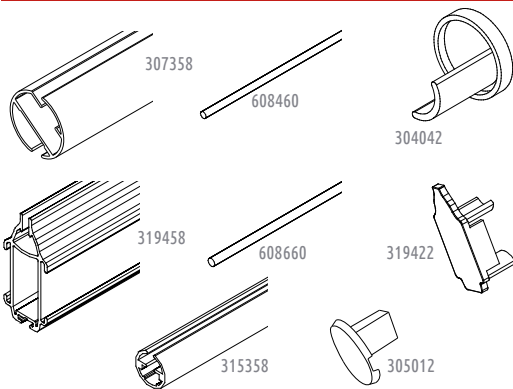

Contrapesos exteriores / External bottom rails

Ref.	Artículo / Article	Uni.	Datos / Data	Color	Mat.
307358	Contrapeso Ø25 / Ø25 Bottom rail	87,75m	Ø22 270g/m	BGBgNAn	Alum
608460	Varilla de fibra / Fibre rod	1.800m	Ø4mm	B	FV
304042	Tapa tubo Ø25 / Ø25 Tube end cap	100 u.	Ø25mm	B G Bg N	PP
319458	Contrap. Calypso / Calypso bottom rail	58,5m	38x17 343g/m	B G Bg N	Alum
608660	Varilla de fibra / Fibre rod	1.800m	Ø6mm	B	FV
319422	Tapa Calypso / Calypso end cap	100 u.	38x17mm	B G Bg N	PP
315358	Contrapeso Nilo / Nile counterweight	175,5m	Ø15 176g/m	B G Bg N	Alum
305012	Tapa Nilo / Nile end cap	100 u.	Ø17x15mm	B G Bg N	PP