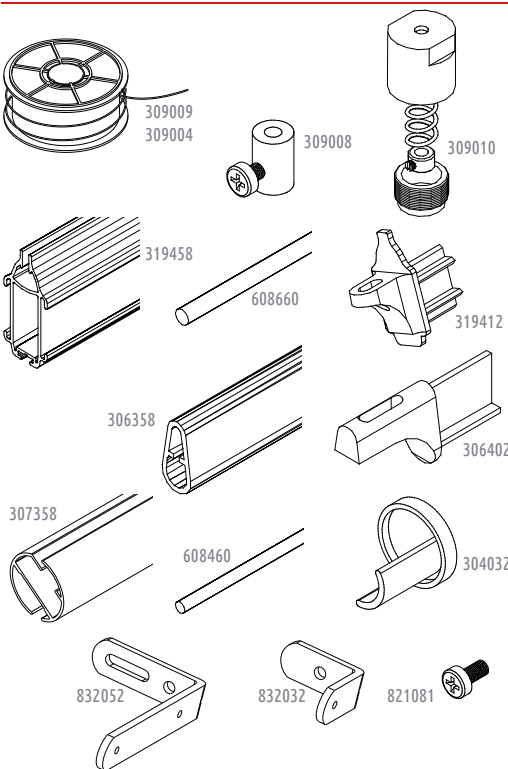

## Embellecedores / Covers

Ref.	Artículo / Article	Uni.	Datos / Data	Color	Mat.
400662	Embellecedor Tokyo / Tokyo cover	72m	22x52mm	B An In	Alum
480262	Embellecedor Osaka / Osaka cover	60m	100x30x15mm	B An In	Alum

## Contrapesos exteriores / External bottom rails

Ref.	Artículo / Article	Uni.	Datos / Data	Color	Mat.
307358	Contrapeso Ø25 / Ø25 Bottom rail	87,75m	Ø22 270g/m	BGBgNAn	Alum
608460	Varilla de fibra / Fibre rod	1.800m	Ø4mm	B	FV
304042	Tapa tubo Ø25 / Ø25 Tube end cap	100 u.	Ø25mm	B G Bg N	PP
319458	Contrap. Calypso / Calypso bottom rail	58,5m	38x17 343g/m	B G Bg N	Alum
608660	Varilla de fibra / Fibre rod	1.800m	Ø6mm	B	FV
319422	Tapa Calypso / Calypso end cap	100 u.	38x17mm	B G Bg N	PP
315358	Contrapeso Nilo / Nile counterweight	175,5m	Ø15 176g/m	B G Bg N	Alum
305012	Tapa Nilo / Nile end cap	100 u.	Ø17x15mm	B G Bg N	PP

## Guiados a cable / Cable guided

Ref.	Artículo / Article	Uni.	Datos / Data	Color	Mat.
309009	Bobina cable / Cable bobbin	100m	Ø1,8mm	Zn	Met
309004	Bobina cable / Cable bobbin	100m	Ø3mm	Zn	Met
309008	Prisionero Rutroller / Rutroller cable lock	100 u.	max.Ø4mm	Zn	Met
309010	Tensor cable suelo / Cable tensioner	10 u.	Ø20x23mm	Zn	Met
319458	Contrap. Calypso / Calypso bottom rail	58,5m	38x17 343g/m	B G Bg N	Alum
608660	Varilla de fibra / Fibre rod	1.800m	Ø6mm 6m	B	FV
319412	Guía cable Calypso / Calypso cable guide	50 u.	38x17mm	B	PP
306358	Contrapeso Lágrima / Tear bottom rail	117m	10x21 205g/m	Al	Alum
306402	Guía cable Lágrima / Tear cable guide	200 u.	10x21mm	B	POM
307358	Contrapeso Ø25 / Ø25 Bottom rail	87,75m	Ø22 270g/m	B G Bg N An	Alum
608460	Varilla de fibra / Fibre rod	1.800m	Ø4mm	B	FV
304032	Guía tubo Ø25 / Ø25 Tube cable guide	200 u.	Ø25mm	B G Bg N	POM
832052	Escuadra roscada / Threaded bracket	100 u.	5cm 1xM4	B Zn	Met
832032	Escuadra roscada / Threaded bracket	100 u.	3cm 1xM4	B Zn	Met
821081	Tornillo / Screw M4x8mm	100 u.	DIN7985	Zn	Met