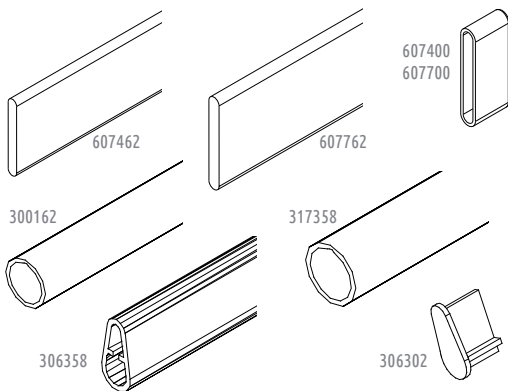

Contrapesos interiores / Internal bottom rails

Ref.	Artículo / Article	Uni.	Datos / Data	Color	Mat.
607462	Pletina aluminio / Aluminium bottom bar	90m	3x25 200g/m	B	Alum
607400	Protector pletina / Bottom bar protector	300 u.	3x25mm	Tr	PE
607762	Pletina aluminio / Aluminium bottom bar	90m	3x40 322g/m	B	Alum
607700	Protector pletina / Bottom bar protector	300 u.	3x40mm	Tr	PE
300162	Tubo Ø13 / Ø13 Tube	90m	Ø10-13mm	B	Alum
317358	Tubo Ø15 / Ø15 Tube	120m	Ø12-15mm	B	Alum
306358	Contrapeso Lágrima / Tear bottom rail	117m	10x21 205g/m	Al	Alum
306302	Tapa Lágrima / Tear end cap	200 u.	10x21mm	7 colors	PP