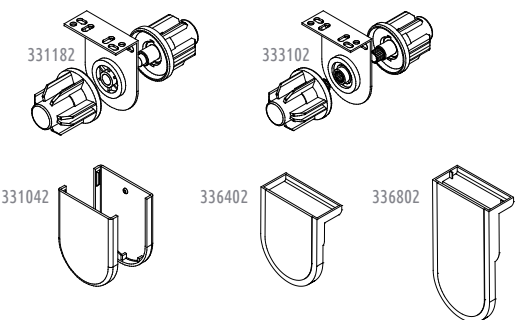

Enrollable Fígaro / Figaro roller blind

Perfiles / Profiles

Ref.	Artículo / Article	Uni.	Datos / Data	Color	Mat.
300560	Tubo enrollable 38 / Roller tube 38	60m	Ø38	Al	Alum
308076	Macarrón Fígaro / Figaro plastic strip	450m	7mm	Tr	PVC
320458	Tubo enrollable 44 / Roller tube 44	58,5m	Ø44mm	Al	Alum
321458	Tubo enrollable 48 / Roller tube 48	23,4m	Ø48mm	Al	Alum
308075	Macarrón plano / Plane plastic strip	200m	4,5mm	Tr	PVC
334402	Adaptador Fígaro / Figaro adapter	40 u.	Ø38->Ø44/48	5 colors*	POM

Sistema Fígaro / Figaro system

Ref.	Artículo / Article	Uni.	Datos / Data	Color	Mat.
331402	Freno Fígaro / Figaro control unit 1:1	50 u.	Ø38 max.2kg	4 colors	PA
331742X	Freno Fígaro LSC / Figaro LSC control 1:2	50 u.	Ø44 max.4kg	5 colors*	POM
332442	Contera Fígaro / Figaro end plug	40 u.	Ø38mm	4 colors	POM
332742	Contera LSC-Fígaro / LSC-Fígaro end plug	20 u.	Ø44mm	5 colors*	POM