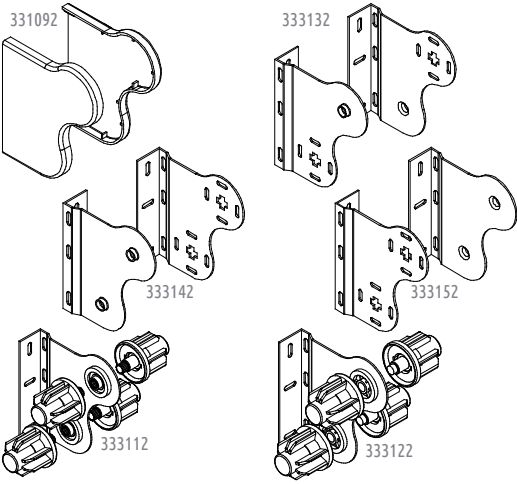

Decorativos / Decorative

321534X	Freno Levante II / Levante II control 1:2	50 u.	Ø44 max.4kg	plata/silver	POM
321434X	Freno Rutroller / Rutroller control 1:1	100 u.	Ø44 max.2kg	plata/silver	POM
339215	Placa LSC decorativa / LSC decorative plate	25 u.	Ø58	plata/silver	PA
334405	Adaptador Fígaro / Figaro adapter	40 u.	Ø38->Ø44/48	plata/silver	POM
336405	Funda Encelado 4cm / Encelado cover	150 u.	59x72mm	plata/silver	ABS
336805	Funda Encelado 8cm / Encelado cover	100 u.	59x112mm	plata/silver	ABS

Colores Fígaro / Figaro colors

B Blanco / White

Bg Beis / Beige

G Gris / Grey

N Negro / Black

M *Marrón / *Brown *Sólo algunos artículos / *Only some items

Soportes Dobles / Double supports

Ref.	Artículo / Article	Uni.	Datos / Data	Color	Mat.
331092	Tapas sop. doble / Double support caps	10 sets		4 colors	PP
333132	Soportes opuestos / Opposite supports	10 sets		4 colors	Met
333142	Soportes derecha / Right hand supports	10 sets		4 colors	Met
333152	Soportes izquierda / Left hand supports	10 sets		4 colors	Met
333112	Central doble / Double central support	5 sets	2mandos/controls	4 colors	Met
333122	Central doble / Double central support	5 sets	4mandos/controls	4 colors	Met

Muelles compensación / Spring assist

Ref.	Artículo / Article	Uni.	Datos / Data	Color	Mat.
338100	Muelle derecha / Right spring assist	25 u.	Ø38mm	B	Met
338101	Muelle izquierda / Left spring assist	25 u.	Ø38mm	B	Met