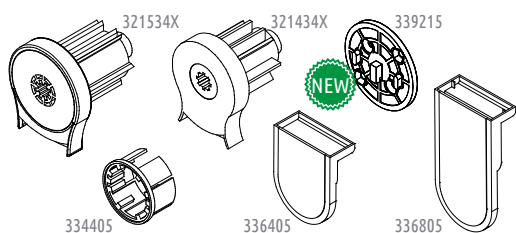

Decorativos / Decorative

321534X	Freno Levante II / Levante II control 1:2	50 u.	Ø44 max.4kg	plata/silver	POM
321434X	Freno Rutroller / Rutroller control 1:1	100 u.	Ø44 max.2kg	plata/silver	POM
339215	Placa LSC decorativa / LSC decorative plate	25 u.	Ø58	plata/silver	PA
334405	Adaptador Fígaro / Figaro adapter	40 u.	Ø38->Ø44/48	plata/silver	POM
336405	Funda Encelado 4cm / Encelado cover	150 u.	59x72mm	plata/silver	ABS
336805	Funda Encelado 8cm / Encelado cover	100 u.	59x112mm	plata/silver	ABS

Colores Fígaro / Figaro colors

B Blanco / White

Bg Beis / Beige

G Gris / Grey

N Negro / Black

M *Marrón / *Brown *Sólo algunos artículos / *Only some items