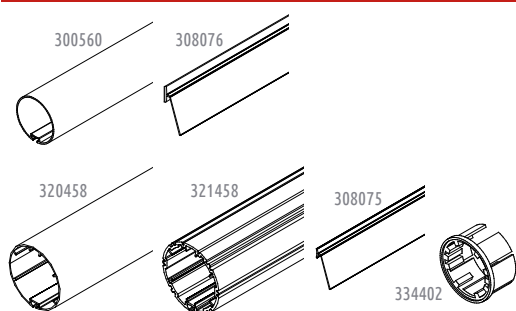

Enrollable Fígaro / Figaro roller blind

Perfiles / Profiles

Ref.	Artículo / Article	Uni.	Datos / Data	Color	Mat.
300560	Tubo enrollable 38 / Roller tube 38	60m	Ø38	Al	Alum
308076	Macarrón Fígaro / Figaro plastic strip	450m	7mm	Tr	PVC
320458	Tubo enrollable 44 / Roller tube 44	58,5m	Ø44mm	Al	Alum
321458	Tubo enrollable 48 / Roller tube 48	23,4m	Ø48mm	Al	Alum
308075	Macarrón plano / Plane plastic strip	200m	4,5mm	Tr	PVC
334402	Adaptador Fígaro / Figaro adapter	40 u.	Ø38->Ø44/48	5 colors*	POM

Sistema Fígaro / Figaro system

Ref.	Artículo / Article	Uni.	Datos / Data	Color	Mat.
331402	Freno Fígaro / Figaro control unit 1:1	50 u.	Ø38 max.2kg	4 colors	PA
331742X	Freno Fígaro LSC / Figaro LSC control 1:2	50 u.	Ø44 max.4kg	5 colors*	POM
332442	Contera Fígaro / Figaro end plug	40 u.	Ø38mm	4 colors	POM
332742	Contera LSC-Fígaro / LSC-Fígaro end plug	20 u.	Ø44mm	5 colors*	POM