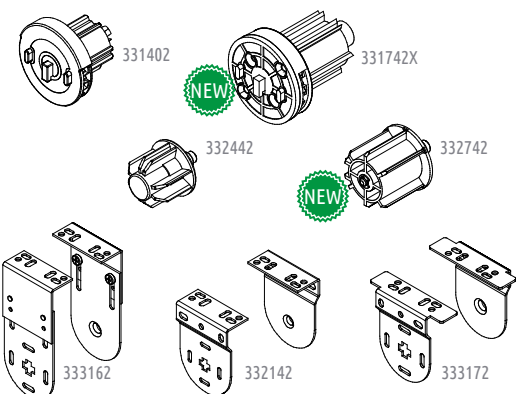

Enrollable Fígaro / Figaro roller blind

Perfiles / Profiles

Ref.	Artículo / Article	Uni.	Datos / Data	Color	Mat.
300560	Tubo enrollable 38 / Roller tube 38	60m	Ø38	Al	Alum
308076	Macarrón Fígaro / Figaro plastic strip	450m	7mm	Tr	PVC
320458	Tubo enrollable 44 / Roller tube 44	58,5m	Ø44mm	Al	Alum
321458	Tubo enrollable 48 / Roller tube 48	23,4m	Ø48mm	Al	Alum
308075	Macarrón plano / Plane plastic strip	200m	4,5mm	Tr	PVC
334402	Adaptador Fígaro / Figaro adapter	40 u.	Ø38->Ø44/48	5 colors*	POM

Sistema Fígaro / Figaro system

Ref.	Artículo / Article	Uni.	Datos / Data	Color	Mat.
331402	Freno Fígaro / Figaro control unit 1:1	50 u.	Ø38 max.2kg	4 colors	PA
331742X	Freno Fígaro LSC / Figaro LSC control 1:2	50 u.	Ø44 max.4kg	5 colors*	POM
332442	Contera Fígaro / Figaro end plug	40 u.	Ø38mm	4 colors	POM
332742	Contera LSC-Fígaro / LSC-Fígaro end plug	20 u.	Ø44mm	5 colors*	POM