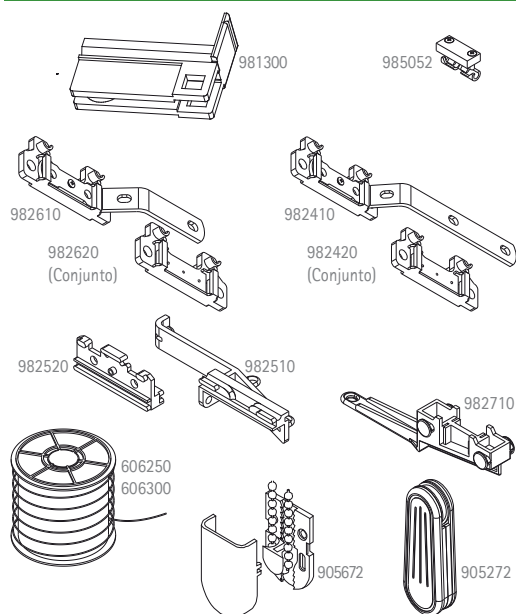

Poli-rail canal ancho / Wide slot poly-rail

Perfiles / Profiles

Ref.	Artículo / Article	Uni.	Datos / Data	Color	Mat.
911162	Perfil Tallin / Tallinn profile	216m	11x26mm	B	Alum
911262	Perfil Riga 2 vías / Riga profile 2 tracks	72m	13x65mm	B	Alum
911362	Perfil Varsovia 3v. / Warsaw profile 3tracks	72m	13x91mm	B	Alum
911462	Perfil Vilnius 3vías / Vilnius profile 3tracks	60m	13x133mm	B	Alum

Sistema a cordón / Cord system

Ref.	Artículo / Article	Uni.	Datos / Data	Color	Mat.
981300	Polea Odessa / Odessa pulley	200 u.	43mm	B	POM
985052	Unión blocacuerda / Cord joint	200 u.	Ø2,5mm	B	POM
982620	Set correderas maestras / Runners set	50 u.	90+52mm	B	Met
982610	Corredera maestra / Master runner	100 u.	90mm	B	Met
982420	Set correderas maestras / Runners set	50 u.	125+52mm	B	Met
982410	Corredera maestra / Master runner	100 u.	125mm	B	Met
982520	Corredera maestra / Master runner	100 u.	44mm	B	POM
982510	Corredera con pata / Runner with foot	100 u.	96mm	B	POM
982710	Corredera Crane / Crane runner	100 u.	96mm	B	POM
606250	Cordón / Cord	200m	Ø2,5mm	B	PET
606300	Cordón / Cord	300m	Ø3,0mm	B	PET
905672	Tensor Murcia / Murcia taut	100 u.	47x32mm	B	POM
905272	Contrapeso especial / Special counterw.	32 u.	115g 98mm	B	PP

Tornillos / Screws

Ref.	Artículo / Article	Uni.	Datos / Data	Color	Mat.
853825	Tornillo / Screw 4,0x30mm	1.000 u.	DIN7505A	Zn	Met
823451	Tornillo / Screw 4,5x45mm	1.000 u.	DIN7505A	Zn	Met
826051	Taco Ø5 / Ø5 plug	100 u.	Ø5x25mm	G	PA
826061	Taco Ø6 / Ø6 plug	100 u.	Ø6x30mm	G	PA
821081	Tornillo / Screw M4x 8mm	100 u.	DIN7985	Zn	Met
821101	Tornillo / Screw M4x10mm	100 u.	DIN7985	Zn	Met
822011	Tornillo+tuerca / Screw+nut	1.000 u.	M4x12 + M4 hex	Zn	Met