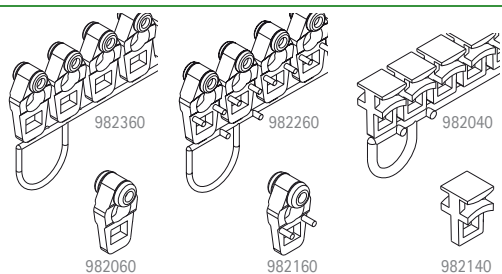

Poli-rail canal ancho / Wide slot poly-rail

Perfiles / Profiles

Ref.	Artículo / Article	Uni.	Datos / Data	Color	Mat.
911162	Perfil Tallin / Tallinn profile	216m	11x26mm	B	Alum
911262	Perfil Riga 2 vías / Riga profile 2 tracks	72m	13x65mm	B	Alum
911362	Perfil Varsovia 3v. / Warsaw profile 3tracks	72m	13x91mm	B	Alum
911462	Perfil Vilnius 3vías / Vilnius profile 3tracks	60m	13x133mm	B	Alum

Sistema a cordón / Cord system

Ref.	Artículo / Article	Uni.	Datos / Data	Color	Mat.
981300	Polea Odessa / Odessa pulley	200 u.	43mm	B	POM
985052	Unión blocacuerda / Cord joint	200 u.	Ø2,5mm	B	POM
982620	Set correderas maestras / Runners set	50 u.	90+52mm	B	Met
982610	Corredera maestra / Master runner	100 u.	90mm	B	Met
982420	Set correderas maestras / Runners set	50 u.	125+52mm	B	Met
982410	Corredera maestra / Master runner	100 u.	125mm	B	Met
982520	Corredera maestra / Master runner	100 u.	44mm	B	POM
982510	Corredera con pata / Runner with foot	100 u.	96mm	B	POM
982710	Corredera Crane / Crane runner	100 u.	96mm	B	POM
606250	Cordón / Cord	200m	Ø2,5mm	B	PET
606300	Cordón / Cord	300m	Ø3,0mm	B	PET
905672	Tensor Murcia / Murcia taut	100 u.	47x32mm	B	POM
905272	Contrapeso especial / Special counterw.	32 u.	115g 98mm	B	PP

Correderas / Runners

Ref.	Artículo / Article	Uni.	Datos / Data	Color	Mat.
982360	Corredera rueda / Wheel runner	700 u.	10u. tira/band	B	POM
982260	Corredera salientes / Runner with salients	700 u.	10u. tira/band	B	POM
982040	Corredera patín / Skate runner	700 u.	10u. tira/band	B	POM
982060	Corredera rueda / Wheel runner	500 u.	Ø7x10mm	B	POM
982160	Corredera salientes / Runner with salients	500 u.	Ø7x10mm	B	POM
982140	Corredera patín / Skate runner	700 u.		B	POM