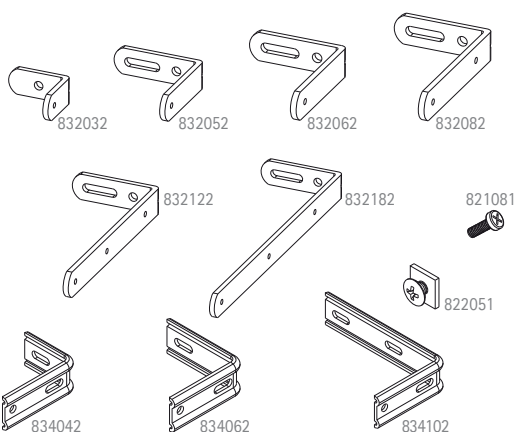

Riel doble T / Double T rail

Perfiles / Profiles

Ref.	Artículo / Article	Uni.	Datos / Data	Color	Mat.
920052	Perfil "doble T" / "Double T" profile	350m	7x15mm 5m	B	Alum

Correderas / Runners

Ref.	Artículo / Article	Uni.	Datos / Data	Color	Mat.
922011	Corredera "doble T" / "Double T" runner	500 u.	Metal+plastic	B	POM
922060	Corredera extra / Extra runner	200 u.	12x25mm	B	POM

Soportes / Supports

Ref.	Artículo / Article	Uni.	Datos / Data	Color	Mat.
923042	Soporte techo / Ceiling bracket	500 u.	16x24,5mm	B	Met
923031	Soporte universal / Universal bracket	100 u.	13x32,5mm	Zn	Met

Topes / End buffers

Ref.	Artículo / Article	Uni.	Datos / Data	Color	Mat.
924021	Tope terminal / End buffer	500 u.	9,5x15mm	Zn	Met
924050	Tapa "doble T" / "Double T" end cap	500 u.	12x31,5mm	B	POM

Escuadras / Brackets

Ref.	Artículo / Article	Uni.	Datos / Data	Color	Mat.
832032	Escuadra roscada / Threaded bracket	100 u.	3cm 1xM4	B Zn	Met
832052	Escuadra roscada / Threaded bracket	100 u.	5cm 1xM4	B Zn	Met
832062	Escuadra roscada / Threaded bracket	100 u.	6cm 1xM4	B Zn	Met
832082	Escuadra roscada / Threaded bracket	100 u.	8cm 2xM4	B Zn	Met
832122	Escuadra roscada / Threaded bracket	100 u.	12cm 3xM4	B Zn	Met
832182	Escuadra roscada / Threaded bracket	50 u.	18cm 3xM4	B Zn	Met
821081	Tornillo / screw M4x 8mm	100 u.	DIN7985	Zn	Met
822051	Tornillo+tuerca / Screw+nut	1.000 u.	M4x10 + 10x10	Zn	Met
834042	Escuadra con coliso / Bracket with hole	100 u.	40mm	B Zn	Met
834062	Escuadra con coliso / Bracket with hole	50 u.	55mm	B Zn	Met
834102	Escuadra con coliso / Bracket with hole	50 u.	100mm	B Zn	Met