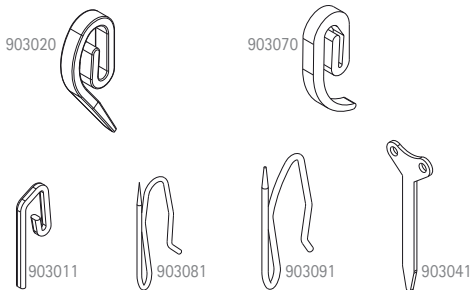

Tiradores / Pull hand

Ref.	Artículo / Article	Uni.	Datos / Data	Color	Mat.
905122	Tirador manual / Pull hand	25 u.	1m	B	Met
905132	Tirador manual / Pull hand	25 u.	1,5m	B	Met
905105	Tirador manual transp. / Transp. pull hand	25 u.	1m	Tr	PC

Garfios / Hooks

Ref.	Artículo / Article	Uni.	Datos / Data	Color	Mat.
903020	Garfio "A" / "A" hook	1.000 u.	32mm	B Tr	POM
903070	Garfio extra / Extra hook	1.000 u.	30mm	B Tr	POM
903011	Garfio metálico / Metallic hook	1.000 u.	28mm	Zn	Met
903081	Garfio alfiler Ø1,2 / Ø1,2 Pin hook	1.000 u.	Ø1,2mm	Zn	Met
903091	Garfio alfiler Ø1,5 / Ø1,5 Pin hook	500 u.	Ø1,5mm	Zn	Met
903041	Garfio espada metal / Metal sword hook	1.000 u.	42mm	Zn	Met