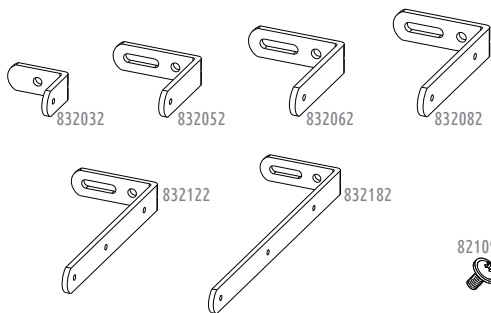

Ref.	Artículo / Article	Uni.	Datos / Data	Color	Mat.
922011	Corredera "doble T" / "Double T" runner	500 u.	Metal+plastic	B	POM
922060	Corredera extra / Extra runner	200 u.	12x25mm	B	POM

923042

923031

Soportes / Supports

Ref.	Artículo / Article	Uni.	Datos / Data	Color	Mat.
923042	Soporte techo / Ceiling bracket	500 u.	16x24,5mm	B	Met
923031	Soporte universal / Universal bracket	100 u.	13x32,5mm	Zn	Met

924021

924052

Topes / End buffers

Ref.	Artículo / Article	Uni.	Datos / Data	Color	Mat.
924021	Tope terminal / End buffer	500 u.	9,5x15mm	Zn	Met
924052	Tapa "doble T" / "Double T" end cap	500 u.	12x31,5mm	B	POM

832032

832052

832062

832082

832122

832182

821091

Escuadras / Brackets

Ref.	Artículo / Article	Uni.	Datos / Data	Color	Mat.
832032	Escuadra roscada / Threaded bracket	100 u.	3cm 1xM4	B Zn	Met
832052	Escuadra roscada / Threaded bracket	100 u.	5cm 1xM4	B Zn	Met
832062	Escuadra roscada / Threaded bracket	100 u.	6cm 1xM4	B Zn	Met
832082	Escuadra roscada / Threaded bracket	100 u.	8cm 2xM4	B Zn	Met
832122	Escuadra roscada / Threaded bracket	100 u.	12cm 3xM4	B Zn	Met
832182	Escuadra roscada / Threaded bracket	50 u.	18cm 3xM4	B Zn	Met
821091	Tornillo / screw M4x 8mm	100 u.	DIN967	Zn	Met