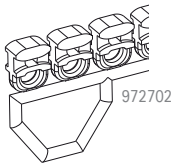

### Perfiles / Profiles

Ref.	Artículo / Article	Uni.	Datos / Data	Color	Mat.
970162	Perfil Lima / Lima profile	216m	9x22,5mm	B	Alum