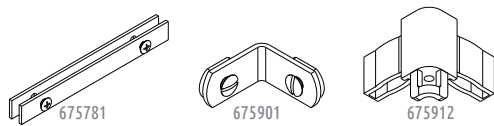

Riel Lima / Lima rail

Perfiles / Profiles

Ref.	Artículo / Article	Uni.	Datos / Data	Color	Mat.
970162	Perfil Lima / Lima profile	216m	9x22,5mm	B	Alum

Correderas / Runners

Ref.	Artículo / Article	Uni.	Datos / Data	Color	Mat.
972702	Corredera c. estrecho / Narrow runner	1.500 u.	20u. tira/band	B	PP

Soportes / Supports

Ref.	Artículo / Article	Uni.	Datos / Data	Color	Mat.
673040	Soporte universal / Universal bracket	100 u.	4cm	B G	POM
673230	Sop. techo abierto / Ceiling open sup.	100 u.	3cm	B	POM
973050	Clip cuadros / Clip pictures support	1.000 u.	Ø10mm	B	POM
673161	Soporte lateral / Metal side bracket	150 u.	13x18mm	Zn	Met

Topes / End buffers

Ref.	Artículo / Article	Uni.	Datos / Data	Color	Mat.
974700	Firme metal ojal / End cap with eyelet	200 u.	3,8mm	B	Met
974110	Firme plastico ojal / End cap with eyelet	500 u.	3,8mm	B	POM
674042	Tapa Madrid eco / Madrid eco end cap	200 u.	22x11mm	B G	PP