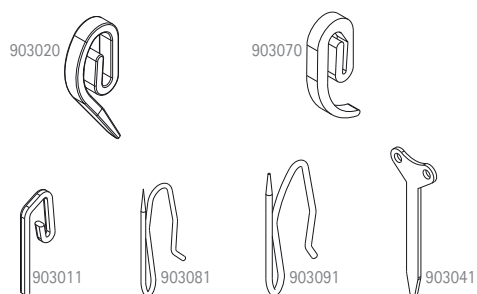

Garfios / Hooks