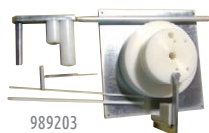

Garfios / Hooks

Ref.	Artículo / Article	Uni.	Datos / Data	Color	Mat.
903020	Garfio "A" / "A" hook	1.000 u.	32mm	B Tr	POM
903070	Garfio extra / Extra hook	1.000 u.	30mm	B Tr	POM
903011	Garfio metálico / Metallic hook	1.000 u.	28mm	Zn	Met
903081	Garfio alfiler Ø1,2 / Ø1,2 Pin hook	1.000 u.	Ø1,2mm	Zn	Met
903091	Garfio alfiler Ø1,5 / Ø1,5 Pin hook	500 u.	Ø1,5mm	Zn	Met
903041	Garfio espada metal / Metal sword hook	1.000 u.	42mm	Zn	Met

Sistema para baños / Baths system

Ref.	Artículo / Article	Uni.	Datos / Data	Color	Mat.
973402	Soporte baño / Bath support	100 u.	Lima	B	PP
978202	Tirante baño / Bath suspender	10 u.	1m	B	Met
903102	Anilla baño / Bath ring	200 u.	Ø4x33x52mm	B	PP
903112	Anilla baño / Bath ring	200 u.	Ø4x33x52mm	B	POM

Curvadora / Bending tool

Ref.	Artículo / Article	Uni.	Datos / Data	Color	Mat.
989203	Curvadora perfiles / Bending tool	1 u.	R=10 / 15 cm	B	Met

Sistema para cuadros / Pictures system

Ref.	Artículo / Article	Uni.	Datos / Data	Color	Mat.
973050	Clip cuadros / Clip pictures support	1.000 u.	Ø10mm	B	POM
973082	Clip corredera / Runner clip	500 u.	12x17mm	Zn	Met