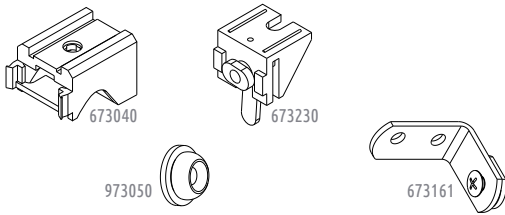

Riel Lima / Lima rail

Perfiles / Profiles

Ref.	Artículo / Article	Uni.	Datos / Data	Color	Mat.
970162	Perfil Lima / Lima profile	216m	9x22,5mm	B	Alum

Correderas / Runners

Ref.	Artículo / Article	Uni.	Datos / Data	Color	Mat.
972702	Corredera c. estrecho / Narrow runner	1.500 u.	20u. tira/band	B	PP

Soportes / Supports

Ref.	Artículo / Article	Uni.	Datos / Data	Color	Mat.
673040	Soporte universal / Universal bracket	100 u.	4cm	B G	POM
673230	Sop. techo abierto / Ceiling open sup.	100 u.	3cm	B	POM
973050	Clip cuadros / Clip pictures support	1.000 u.	Ø10mm	B	POM
673161	Soporte lateral / Metal side bracket	150 u.	13x18mm	Zn	Met

Topes / End buffers

Ref.	Artículo / Article	Uni.	Datos / Data	Color	Mat.
974700	Firme metal ojal / End cap with eyelet	200 u.	3,8mm	B	Met
974110	Firme plastico ojal / End cap with eyelet	500 u.	3,8mm	B	POM
674042	Tapa Madrid eco / Madrid eco end cap	200 u.	22x11mm	B G	PP