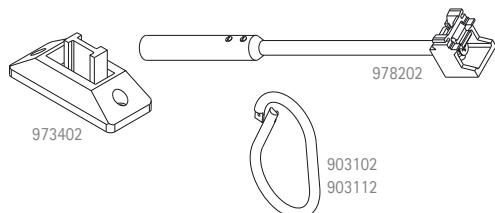

Sistema para baños / Baths system