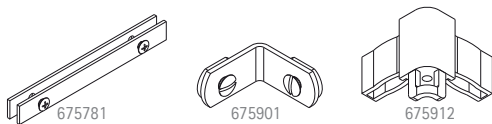

Empalmes perfil / Profile joints

Ref.	Artículo / Article	Uni.	Datos / Data	Color	Mat.
675781	Empalme perfil / Profile joint	50 u.	120x13mm	B G	Met
675901	Emp. angular metal / Metal angle joint	150 u.	90°	B G	Met
675912	Empalme angular / Angle joint	150 u.	90°	B G	PP