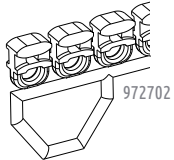

Riel Lima / Lima rail

Perfiles / Profiles

Ref.	Artículo / Article	Uni.	Datos / Data	Color	Mat.
970162	Perfil Lima / Lima profile	216m	9x22,5mm	B	Alum

Correderas / Runners

Ref.	Artículo / Article	Uni.	Datos / Data	Color	Mat.
972702	Corredera c. estrecho / Narrow runner	1.500 u.	20u. tira/band	B	PP

Topes / End buffers

Ref.	Artículo / Article	Uni.	Datos / Data	Color	Mat.
974700	Firme metal ojal / End cap with eyelet	200 u.	3,8mm	B	Met
974110	Firme plastico ojal / End cap with eyelet	500 u.	3,8mm	B	POM
674042	Tapa Madrid eco / Madrid eco end cap	200 u.	22x11mm	B G	PP