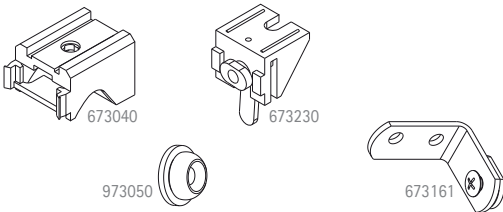

### Perfiles / Profiles

Ref.	Artículo / Article	Uni.	Datos / Data	Color	Mat.
970162	Perfil Lima / Lima profile	216m	9x22,5mm	B	Alum

### Correderas / Runners

Ref.	Artículo / Article	Uni.	Datos / Data	Color	Mat.
972702	Corredera c. estrecho / Narrow runner	1.500 u.	20u. tira/band	B	PP