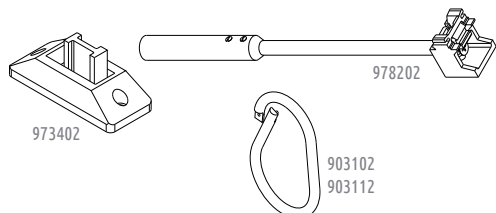

Sistema para baños / Baths system

Ref.	Artículo / Article	Uni.	Datos / Data	Color	Mat.
973402	Soporte baño / Bath support	100 u.	Lima	B	PP
978202	Tirante baño / Bath suspender	10 u.	1m	B	Met
903102	Anilla baño / Bath ring	200 u.	Ø4x33x52mm	B	PP
903112	Anilla baño / Bath ring	200 u.	Ø4x33x52mm	B	POM

Curvadora / Bending tool

Ref.	Artículo / Article	Uni.	Datos / Data	Color	Mat.
989203	Curvadora perfiles / Bending tool	1 u.	R=10 / 15 cm	B	Met

Sistema para cuadros / Pictures system

Ref.	Artículo / Article	Uni.	Datos / Data	Color	Mat.
973050	Clip cuadros / Clip pictures support	1.000 u.	Ø10mm	B	POM
973082	Clip corredera / Runner clip	500 u.	12x17mm	Zn	Met