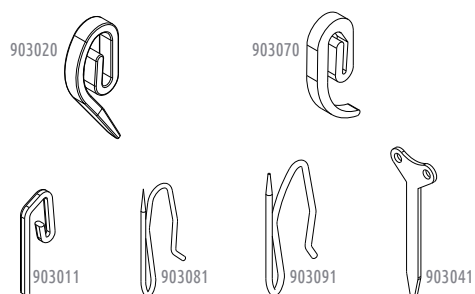

Garfios / Hooks