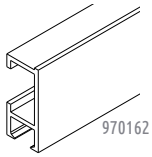

Riel Lima / Lima rail

Perfiles / Profiles

Ref.	Artículo / Article	Uni.	Datos / Data	Color	Mat.
970162	Perfil Lima / Lima profile	216m	9x22,5mm	B	Alum

Correderas / Runners

Ref.	Artículo / Article	Uni.	Datos / Data	Color	Mat.
972702	Corredera c. estrecho / Narrow runner	1.500 u.	20u. tira/band	B	PP

Soportes / Supports

Ref.	Artículo / Article	Uni.	Datos / Data	Color	Mat.
673040	Soporte universal / Universal bracket	100 u.	4cm	B G	POM
673230	Sop. techo abierto / Ceiling open sup.	100 u.	3cm	B	POM
973050	Clip cuadros / Clip pictures support	1.000 u.	Ø10mm	B	POM
673161	Soporte lateral / Metal side bracket	150 u.	13x18mm	Zn	Met