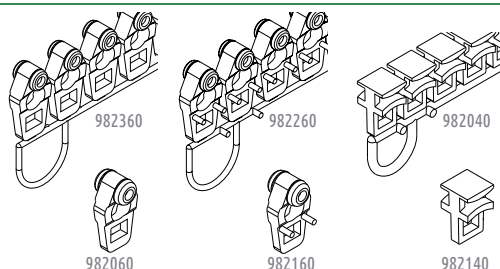

Riel Kiev / Kiev rail

980662

Perfiles / Profiles

Ref.	Artículo / Article	Uni.	Datos / Data	Color	Mat.
980662	Perfil Kiev / Kiev profile	180m	14x12,5mm	B An	Alum

Sistema a cordón / Cord system

Ref.	Artículo / Article	Uni.	Datos / Data	Color	Mat.
981300	Polea Odessa / Odessa pulley	150 u.	43mm	B	POM
985052	Unión blocacuerda / Cord joint	200 u.	Ø3mm	B	POM
982620	Set correderas maestras / Runners set	50 u.	90+52mm	B	Met
982610	Corredera maestra / Master runner	100 u.	90mm	B	Met
982420	Set correderas maestras / Runners set	50 u.	125+52mm	B	Met
982410	Corredera maestra / Master runner	100 u.	125mm	B	Met
982520	Corredera maestra / Master runner	100 u.	44mm	B	POM
982510	Corredera con pata / Runner with foot	100 u.	96mm	B	POM
982710	Corredera Crane / Crane runner	100 u.	96mm	B	POM
606250	Cordón / Cord	200m	Ø2,5mm	B	PET
606300	Cordón / Cord	300m	Ø3,0mm	B	PET
905672	Tensor Murcia / Murcia taut	250 u.	47x32mm	B G N Bg	POM
905272	Contrapeso especial / Special counterw.	32 u.	115g 98mm	B G N Bg	PP

Correderas / Runners

Ref.	Artículo / Article	Uni.	Datos / Data	Color	Mat.
982360	Corredera rueda / Wheel runner	700 u.	10u. tira/band	B	POM
982260	Corredera salientes / Runner with salients	700 u.	10u. tira/band	B	POM
982040	Corredera patín / Skate runner	800 u.	10u. tira/band	B	POM
982060	Corredera rueda / Wheel runner	500 u.	Ø7x10mm	B	POM
982160	Corredera salientes / Runner with salients	500 u.	Ø7x10mm	B	POM
982140	Corredera patín / Skate runner	700 u.		B	POM

Tapas finales / End caps

Ref.	Artículo / Article	Uni.	Datos / Data	Color	Mat.
984442	Tapa Kiev / Kiev end cap	100 u.	14x27mm	B G	PP
985022	Empalme ángulo / Angle joint	150 u.	90° Kiev	B	POM
822051	Tornillo+tuerca / Screw+nut	1.000 u.	M4x10 + 10x10	Zn	Met
914110	Firme con ojal / End cap with eyelet	200 u.	15x10mm Ø5	B	Met
914120	Firme con ojal / End cap with eyelet	200 u.	16x10mm Ø5	B	PA