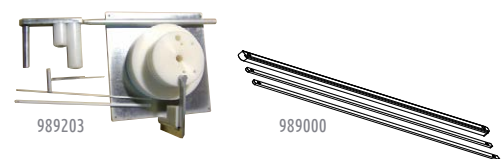

Curvadora / Bending tool

Ref.	Artículo / Article	Uni.	Datos / Data	Color	Mat.
989203	Curvadora perfiles / Bending tool	1 u.	R=10 / 15 cm	B	Met
989000	Set de ánimas / Set of bending rods	1 u.		B	Met