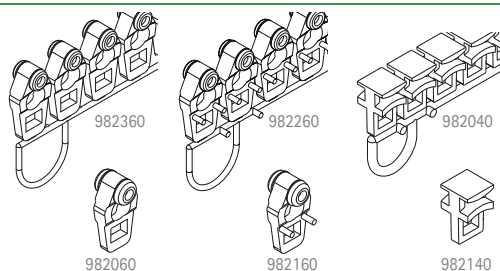

Riel Kiev / Kiev rail

980662

Perfiles / Profiles

Ref.	Artículo / Article	Uni.	Datos / Data	Color	Mat.
980662	Perfil Kiev / Kiev profile	180m	14x12,5mm	B An	Alum

Sistema a cordón / Cord system

Ref.	Artículo / Article	Uni.	Datos / Data	Color	Mat.
981300	Polea Odessa / Odessa pulley	150 u.	43mm	B	POM
985052	Unión blocacuerda / Cord joint	200 u.	Ø2,5mm	B	POM
982620	Set correderas maestras / Runners set	50 u.	90+52mm	B	Met
982610	Corredera maestra / Master runner	100 u.	90mm	B	Met
982420	Set correderas maestras / Runners set	50 u.	125+52mm	B	Met
982410	Corredera maestra / Master runner	100 u.	125mm	B	Met
982520	Corredera maestra / Master runner	100 u.	44mm	B	POM
982510	Corredera con pata / Runner with foot	100 u.	96mm	B	POM
982710	Corredera Crane / Crane runner	100 u.	96mm	B	POM
606250	Cordón / Cord	200m	Ø2,5mm	B	PET
606300	Cordón / Cord	300m	Ø3,0mm	B	PET
905672	Tensor Murcia / Murcia taut	100 u.	47x32mm	B	POM
905272	Contrapeso especial / Special counterw.	32 u.	115g 98mm	B	PP

Correderas / Runners

Ref.	Artículo / Article	Uni.	Datos / Data	Color	Mat.
982360	Corredera rueda / Wheel runner	700 u.	10u. tira/band	B	POM
982260	Corredera salientes / Runner with salients	700 u.	10u. tira/band	B	POM
982040	Corredera patín / Skate runner	700 u.	10u. tira/band	B	POM
982060	Corredera rueda / Wheel runner	500 u.	Ø7x10mm	B	POM
982160	Corredera salientes / Runner with salients	500 u.	Ø7x10mm	B	POM
982140	Corredera patín / Skate runner	700 u.		B	POM

Tapas finales / End caps

Ref.	Artículo / Article	Uni.	Datos / Data	Color	Mat.
984042	Tapa Budapest / Budapest end cap	100 u.	14x38mm	B G	PP
984442	Tapa Kiev / Kiev end cap	100 u.	14x27mm	B G	PP
985012	Empalme ángulo / Angle joint	150 u.	90° Prage	B	POM
985022	Empalme ángulo / Angle joint	150 u.	90° Kiev	B	POM
822051	Tornillo+tuerca / Screw+nut	1.000 u.	M4x10 + 10x10	Zn	Met
914110	Firme con ojal / End cap with eyelet	200 u.	15x10mm Ø5	B	Met
914120	Firme con ojal / End cap with eyelet	500 u.	16x10mm Ø5	B	PA