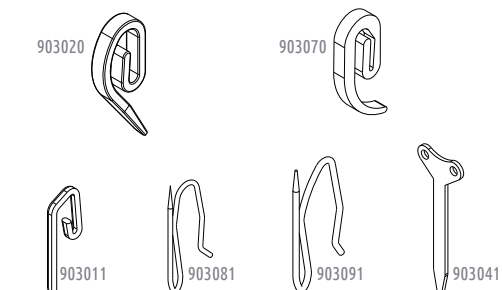

Garfios / Hooks

Ref.	Artículo / Article	Uni.	Datos / Data	Color	Mat.
903020	Garfio "A" / "A" hook	1.000 u.	32mm	B Tr	POM
903070	Garfio extra / Extra hook	1.000 u.	30mm	B Tr	POM
903011	Garfio metálico / Metallic hook	1.000 u.	28mm	Zn	Met
903081	Garfio alfiler Ø1,2 / Ø1,2 Pin hook	1.000 u.	Ø1,2mm	Zn	Met
903091	Garfio alfiler Ø1,5 / Ø1,5 Pin hook	500 u.	Ø1,5mm	Zn	Met
903041	Garfio espada metal / Metal sword hook	1.000 u.	42mm	Zn	Met