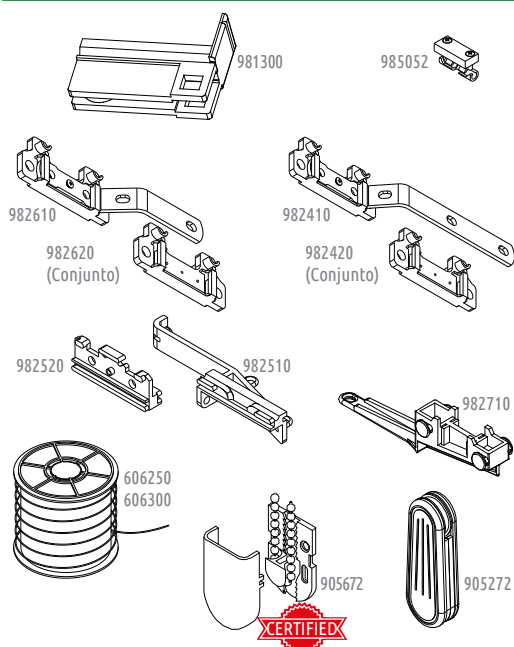

Riel Kiev / Kiev rail

980662

Perfiles / Profiles

Ref.	Artículo / Article	Uni.	Datos / Data	Color	Mat.
980662	Perfil Kiev / Kiev profile	180m	14x12,5mm	B An	Alum

Sistema a cordón / Cord system

Ref.	Artículo / Article	Uni.	Datos / Data	Color	Mat.
981300	Polea Odessa / Odessa pulley	150 u.	43mm	B	POM
985052	Unión blocacuerda / Cord joint	200 u.	Ø3mm	B	POM
982620	Set correderas maestras / Runners set	50 u.	90+52mm	B	Met
982610	Corredera maestra / Master runner	100 u.	90mm	B	Met
982420	Set correderas maestras / Runners set	50 u.	125+52mm	B	Met
982410	Corredera maestra / Master runner	100 u.	125mm	B	Met
982520	Corredera maestra / Master runner	100 u.	44mm	B	POM
982510	Corredera con pata / Runner with foot	100 u.	96mm	B	POM
982710	Corredera Crane / Crane runner	100 u.	96mm	B	POM
606250	Cordón / Cord	200m	Ø2,5mm	B	PET
606300	Cordón / Cord	300m	Ø3,0mm	B	PET
905672	Tensor Murcia / Murcia taut	250 u.	47x32mm	B G N Bg	POM
905272	Contrapeso especial / Special counterw.	32 u.	115g 98mm	B G N Bg	PP

Correderas / Runners

Ref.	Artículo / Article	Uni.	Datos / Data	Color	Mat.
982360	Corredera rueda / Wheel runner	700 u.	10u. tira/band	B	POM
982260	Corredera salientes / Runner with salients	700 u.	10u. tira/band	B	POM
982040	Corredera patín / Skate runner	800 u.	10u. tira/band	B	POM
982060	Corredera rueda / Wheel runner	500 u.	Ø7x10mm	B	POM
982160	Corredera salientes / Runner with salients	500 u.	Ø7x10mm	B	POM
982140	Corredera patín / Skate runner	700 u.		B	POM

Tapas finales / End caps

Ref.	Artículo / Article	Uni.	Datos / Data	Color	Mat.
984442	Tapa Kiev / Kiev end cap	100 u.	14x27mm	B G	PP
985022	Empalme ángulo / Angle joint	150 u.	90° Kiev	B	POM
822051	Tornillo+tuerca / Screw+nut	1.000 u.	M4x10 + 10x10	Zn	Met
914110	Firme con ojal / End cap with eyelet	200 u.	15x10mm Ø5	B	Met
914120	Firme con ojal / End cap with eyelet	200 u.	16x10mm Ø5	B	PA