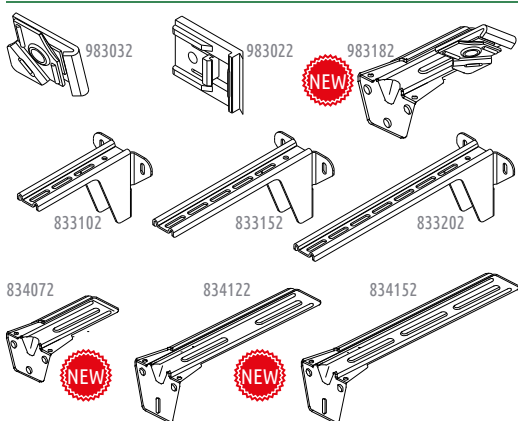

Riel Kiev / Kiev rail

980662

Perfiles / Profiles

Ref.	Artículo / Article	Uni.	Datos / Data	Color	Mat.
980662	Perfil Kiev / Kiev profile	180m	14x12,5mm	B An	Alum

Sistema a cordón / Cord system

Ref.	Artículo / Article	Uni.	Datos / Data	Color	Mat.
981300	Polea Odessa / Odessa pulley	150 u.	43mm	B	POM
985052	Unión blocacuerda / Cord joint	200 u.	Ø3mm	B	POM
982620	Set correderas maestras / Runners set	50 u.	90+52mm	B	Met
982610	Corredera maestra / Master runner	100 u.	90mm	B	Met
982420	Set correderas maestras / Runners set	50 u.	125+52mm	B	Met
982410	Corredera maestra / Master runner	100 u.	125mm	B	Met
982520	Corredera maestra / Master runner	100 u.	44mm	B	POM
982510	Corredera con pata / Runner with foot	100 u.	96mm	B	POM
982710	Corredera Crane / Crane runner	100 u.	96mm	B	POM
606250	Cordón / Cord	200m	Ø2,5mm	B	PET
606300	Cordón / Cord	300m	Ø3,0mm	B	PET
905672	Tensor Murcia / Murcia taut	250 u.	47x32mm	B G N Bg	POM
905272	Contrapeso especial / Special counterw.	32 u.	115g 98mm	B G N Bg	PP

Correderas / Runners

Ref.	Artículo / Article	Uni.	Datos / Data	Color	Mat.
982360	Corredera rueda / Wheel runner	700 u.	10u. tira/band	B	POM
982260	Corredera salientes / Runner with salients	700 u.	10u. tira/band	B	POM
982040	Corredera patín / Skate runner	800 u.	10u. tira/band	B	POM
982060	Corredera rueda / Wheel runner	500 u.	Ø7x10mm	B	POM
982160	Corredera salientes / Runner with salients	500 u.	Ø7x10mm	B	POM
982140	Corredera patín / Skate runner	700 u.		B	POM