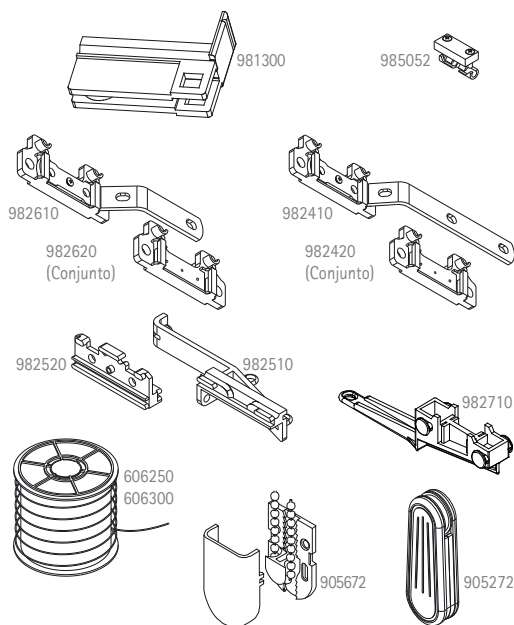

Riel Kiev / Kiev rail

980662

Perfiles / Profiles

Ref.	Artículo / Article	Uni.	Datos / Data	Color	Mat.
980662	Perfil Kiev / Kiev profile	180m	14x12,5mm	B An	Alum

Sistema a cordón / Cord system

Ref.	Artículo / Article	Uni.	Datos / Data	Color	Mat.
981300	Polea Odessa / Odessa pulley	150 u.	43mm	B	POM
985052	Unión blocacuerda / Cord joint	200 u.	Ø2,5mm	B	POM
982620	Set correderas maestras / Runners set	50 u.	90+52mm	B	Met
982610	Corredera maestra / Master runner	100 u.	90mm	B	Met
982420	Set correderas maestras / Runners set	50 u.	125+52mm	B	Met
982410	Corredera maestra / Master runner	100 u.	125mm	B	Met
982520	Corredera maestra / Master runner	100 u.	44mm	B	POM
982510	Corredera con pata / Runner with foot	100 u.	96mm	B	POM
982710	Corredera Crane / Crane runner	100 u.	96mm	B	POM
606250	Cordón / Cord	200m	Ø2,5mm	B	PET
606300	Cordón / Cord	300m	Ø3,0mm	B	PET
905672	Tensor Murcia / Murcia taut	100 u.	47x32mm	B	POM
905272	Contrapeso especial / Special counterw.	32 u.	115g 98mm	B	PP

Correderas / Runners

Ref.	Artículo / Article	Uni.	Datos / Data	Color	Mat.
982360	Corredera rueda / Wheel runner	700 u.	10u. tira/band	B	POM
982260	Corredera salientes / Runner with salients	700 u.	10u. tira/band	B	POM
982040	Corredera patín / Skate runner	700 u.	10u. tira/band	B	POM
982060	Corredera rueda / Wheel runner	500 u.	Ø7x10mm	B	POM
982160	Corredera salientes / Runner with salients	500 u.	Ø7x10mm	B	POM
982140	Corredera patín / Skate runner	700 u.		B	POM

Tapas finales / End caps

Ref.	Artículo / Article	Uni.	Datos / Data	Color	Mat.
984042	Tapa Budapest / Budapest end cap	100 u.	14x38mm	B G	PP
984442	Tapa Kiev / Kiev end cap	100 u.	14x27mm	B G	PP
985012	Empalme ángulo / Angle joint	150 u.	90° Prage	B	POM
985022	Empalme ángulo / Angle joint	150 u.	90° Kiev	B	POM
822051	Tornillo+tuerca / Screw+nut	1.000 u.	M4x10 + 10x10	Zn	Met
914110	Firme con ojal / End cap with eyelet	200 u.	15x10mm Ø5	B	Met
914120	Firme con ojal / End cap with eyelet	500 u.	16x10mm Ø5	B	PA