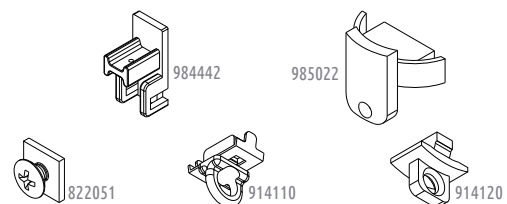

Correderas / Runners

Ref.	Artículo / Article	Uni.	Datos / Data	Color	Mat.
982360	Corredera rueda / Wheel runner	700 u.	10u. tira/band	B	POM
982260	Corredera salientes / Runner with salients	700 u.	10u. tira/band	B	POM
982040	Corredera patín / Skate runner	800 u.	10u. tira/band	B	POM
982060	Corredera rueda / Wheel runner	500 u.	Ø7x10mm	B	POM
982160	Corredera salientes / Runner with salients	500 u.	Ø7x10mm	B	POM
982140	Corredera patín / Skate runner	700 u.		B	POM

Soportes / Supports

Ref.	Artículo / Article	Uni.	Datos / Data	Color	Mat.
983032	Sop. techo metal / Metal ceiling bracket	500 u.	30x18mm	B Zn	Met
983022	Soporte techo / Ceiling bracket	100 u.	31x22mm	B G	POM
983182	Soporte frontal / Frontal support	50 u.	75mm	B	Met
833102	Escuadra extra / Wall bracket 10cm	50 u.	26x63x100mm	B Zn	Met
833152	Escuadra extra / Wall bracket 15cm	50 u.	26x63x150mm	B Zn	Met
833202	Escuadra extra / Wall bracket 20cm	50 u.	26x63x200mm	B Zn	Met
834072	Escuadra coliso / Bracket with hole	200 u.	75mm	B	Met
834122	Escuadra coliso / Bracket with hole	50 u.	125mm	B	Met
834152	Escuadra coliso / Bracket with hole	50 u.	150mm	B	Met

Tapas finales / End caps

Ref.	Artículo / Article	Uni.	Datos / Data	Color	Mat.
984442	Tapa Kiev / Kiev end cap	100 u.	14x27mm	B G	PP
985022	Empalme ángulo / Angle joint	150 u.	90° Kiev	B	POM
822051	Tornillo+tuerca / Screw+nut	1.000 u.	M4x10 + 10x10	Zn	Met
914110	Firme con ojal / End cap with eyelet	200 u.	15x10mm Ø5	B	Met
914120	Firme con ojal / End cap with eyelet	200 u.	16x10mm Ø5	B	PA