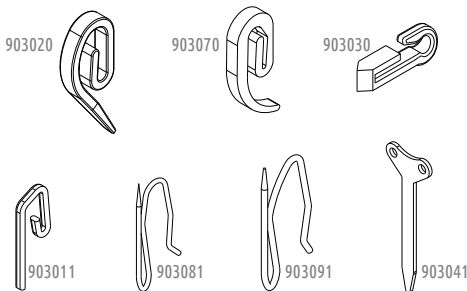

### Correderas / Runners

Ref.	Artículo / Article	Uni.	Datos / Data	Color	Mat.
972702	Corredera c. estrecho / Narrow runner	1.500 u.	20u. tira/band	B	PP
973082	Clip corredera / Runner clip	500 u.	12x17mm	Zn	Met

### Soportes / Supports

Ref.	Artículo / Article	Uni.	Datos / Data	Color	Mat.
973752	Clip nylon Caracas / Caracas nylon clip	300 u.	17x26mm	B G	PA

### Topes / End buffers

Ref.	Artículo / Article	Uni.	Datos / Data	Color	Mat.
974700	Firme metal ojal / End cap with eyelet	200 u.	3,8mm	B	Met
974110	Firme plastico ojal / End cap with eyelet	500 u.	3,8mm	B	POM
974012	Tapa Caracas / Caracas end cap	200 u.	9x7,2mm	B	PP

### Tiradores / Pull hand

Ref.	Artículo / Article	Uni.	Datos / Data	Color	Mat.
905122	Tirador manual / Pull hand	25 u.	1m	B	Met
905132	Tirador manual / Pull hand	25 u.	1,5m	B	Met
905105	Tirador manual transp. / Transp. pull hand	25 u.	1m	Tr	PC