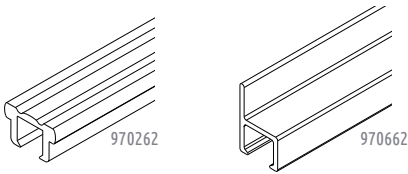

### Perfiles / Profiles

Ref.	Artículo / Article	Uni.	Datos / Data	Color	Mat.
970262	Perfil Caracas / Caracas profile	360m	9x7,2mm	B	Alum
970662	Perfil pared Quito / Quito wall profile	360m	9x16mm	B	Alum

### Correderas / Runners

Ref.	Artículo / Article	Uni.	Datos / Data	Color	Mat.
972702	Corredera c. estrecho / Narrow runner	1.500 u.	20u. tira/band	B	PP
973082	Clip corredera / Runner clip	500 u.	12x17mm	Zn	Met

### Soportes / Supports

Ref.	Artículo / Article	Uni.	Datos / Data	Color	Mat.
973752	Clip nylon Caracas / Caracas nylon clip	300 u.	17x26mm	B G	PA

### Topes / End buffers

Ref.	Artículo / Article	Uni.	Datos / Data	Color	Mat.
974700	Firme metal ojal / End cap with eyelet	200 u.	3,8mm	B	Met
974110	Firme plastico ojal / End cap with eyelet	500 u.	3,8mm	B	POM
974012	Tapa Caracas / Caracas end cap	200 u.	9x7,2mm	B	PP