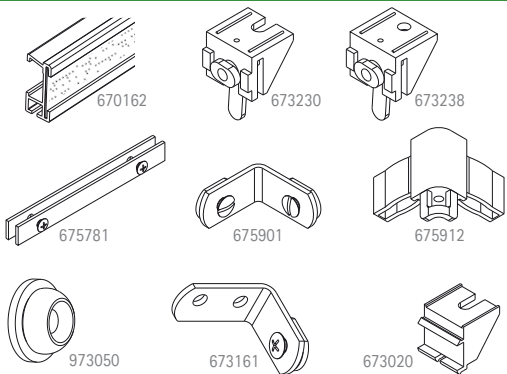

### Garfios / Hooks

Ref.	Artículo / Article	Uni.	Datos / Data	Color	Mat.
903020	Garfio "A" / "A" hook	1.000 u.	32mm	B Tr	POM
903070	Garfio extra / Extra hook	1.000 u.	30mm	B Tr	POM
903030	Garfio "B" / "B" hook	1.000 u.	21mm	B	POM
903011	Garfio metálico / Metallic hook	1.000 u.	28mm	Zn	Met
903081	Garfio alfiler Ø1,2 / Ø1,2 Pin hook	1.000 u.	Ø1,2mm	Zn	Met
903091	Garfio alfiler Ø1,5 / Ø1,5 Pin hook	500 u.	Ø1,5mm	Zn	Met
903041	Garfio espada metal / Metal sword hook	1.000 u.	42mm	Zn	Met

## Sistemas para volantes / Pelmet systems

### Instalación directa a techo / Ceiling direct installation

Ref.	Artículo / Article	Uni.	Datos / Data	Color	Mat.
870762	Perfil bandó / Pelmet profile	288m	22,5x16mm	B	Alum
877762	Perfil bandó interno / Inside pelmet profile	240m	22,5x16mm 6m	B	Alum

### Sistema Mónaco / Monaco System

Ref.	Artículo / Article	Uni.	Datos / Data	Color	Mat.
870162	Perfil Mónaco / Monaco profile	180m	22,5x9mm	B	Alum
675781	Empalme perfil / Profile joint	50 u.	120x13mm	B G	Met
675901	Emp. angular metal / Metal angle joint	150 u.	90°	B G	Met
973050	Clip cuadros / Clip pictures support	1.000 u.	Ø10mm	B	POM
673161	Soporte lateral / Metal side bracket	150 u.	13x18mm	Zn	Met
673020	Soporte techo / Ceiling bracket	100 u.	3cm	B G	POM