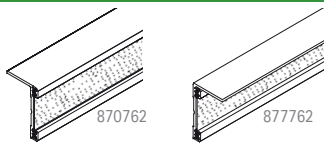

Instalación directa a techo / Ceiling direct installation

Ref.	Artículo / Article	Uni.	Datos / Data	Color	Mat.
870762	Perfil bandó / Pelmet profile	288m	22,5x16mm	B	Alum
877762	Perfil bandó interno / Inside pelmet profile	240m	22,5x16mm 6m	B	Alum