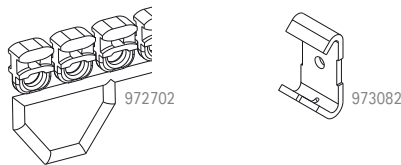

### Perfiles / Profiles

Ref.	Artículo / Article	Uni.	Datos / Data	Color	Mat.
970262	Perfil Caracas / Caracas profile	360m	9x7,2mm	B	Alum
970662	Perfil pared Quito / Quito wall profile	360m	9x16mm	B	Alum

### Correderas / Runners

Ref.	Artículo / Article	Uni.	Datos / Data	Color	Mat.
972702	Corredera c. estrecho / Narrow runner	1.500 u.	20u. tira/band	B	PP
973082	Clip corredera / Runner clip	500 u.	12x17mm	Zn	Met

### Soportes / Supports

Ref.	Artículo / Article	Uni.	Datos / Data	Color	Mat.
973752	Clip nylon Caracas / Caracas nylon clip	300 u.	17x26mm	B G	PA