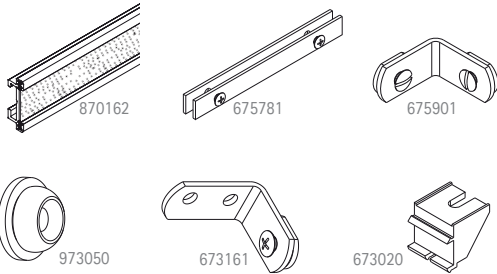

### Tiradores / Pull hand

Ref.	Artículo / Article	Uni.	Datos / Data	Color	Mat.
905122	Tirador manual / Pull hand	25 u.	1m	B	Met
905132	Tirador manual / Pull hand	25 u.	1,5m	B	Met
905105	Tirador manual transp. / Transp. pull hand	25 u.	1m	Tr	PC

### Garfios / Hooks

Ref.	Artículo / Article	Uni.	Datos / Data	Color	Mat.
903020	Garfio "A" / "A" hook	1.000 u.	32mm	B Tr	POM
903070	Garfio extra / Extra hook	1.000 u.	30mm	B Tr	POM
903030	Garfio "B" / "B" hook	1.000 u.	21mm	B	POM
903011	Garfio metálico / Metallic hook	1.000 u.	28mm	Zn	Met
903081	Garfio alfiler Ø1,2 / Ø1,2 Pin hook	1.000 u.	Ø1,2mm	Zn	Met
903091	Garfio alfiler Ø1,5 / Ø1,5 Pin hook	500 u.	Ø1,5mm	Zn	Met
903041	Garfio espada metal / Metal sword hook	1.000 u.	42mm	Zn	Met

### Instalación directa a techo / Ceiling direct installation

Ref.	Artículo / Article	Uni.	Datos / Data	Color	Mat.
870762	Perfil bandó / Pelmet profile	288m	22,5x16mm	B	Alum
877762	Perfil bandó interno / Inside pelmet profile	240m	22,5x16mm 6m	B	Alum