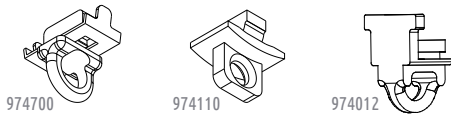

### Perfiles / Profiles

Ref.	Artículo / Article	Uni.	Datos / Data	Color	Mat.
970262	Perfil Caracas / Caracas profile	360m	9x7,2mm	B	Alum
970662	Perfil pared Quito / Quito wall profile	360m	9x16mm	B	Alum

### Correderas / Runners

Ref.	Artículo / Article	Uni.	Datos / Data	Color	Mat.
972702	Corredera c. estrecho / Narrow runner	1.500 u.	20u. tira/band	B	PP
973082	Clip corredera / Runner clip	500 u.	12x17mm	Zn	Met

### Soportes / Supports

Ref.	Artículo / Article	Uni.	Datos / Data	Color	Mat.
973752	Clip nylon Caracas / Caracas nylon clip	300 u.	17x26mm	B G	PA