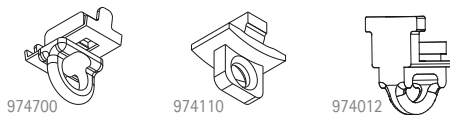

Topes / End buffers

Ref.	Artículo / Article	Uni.	Datos / Data	Color	Mat.
974700	Firme metal ojal / End cap with eyelet	200 u.	3,8mm	B	Met
974110	Firme plástico ojal / End cap with eyelet	500 u.	3,8mm	B	POM
974012	Tapa Caracas / Caracas end cap	200 u.	9x7,2mm	B	PP