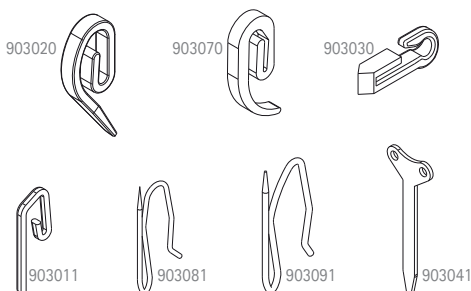

Garfios / Hooks

Ref.	Artículo / Article	Uni.	Datos / Data	Color	Mat.
903020	Garfio "A" / "A" hook	1.000 u.	32mm	B Tr	POM
903070	Garfio extra / Extra hook	1.000 u.	30mm	B Tr	POM
903030	Garfio "B" / "B" hook	1.000 u.	21mm	B	POM
903011	Garfio metálico / Metallic hook	1.000 u.	28mm	Zn	Met
903081	Garfio alfiler Ø1,2 / Ø1,2 Pin hook	1.000 u.	Ø1,2mm	Zn	Met
903091	Garfio alfiler Ø1,5 / Ø1,5 Pin hook	500 u.	Ø1,5mm	Zn	Met
903041	Garfio espada metal / Metal sword hook	1.000 u.	42mm	Zn	Met