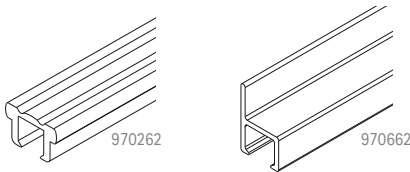

## Riel Caracas y Quito / Caracas & Quito rail

### Perfiles / Profiles

Ref.	Artículo / Article	Uni.	Datos / Data	Color	Mat.
970262	Perfil Caracas / Caracas profile	360m	9x7,2mm	B	Alum
970662	Perfil pared Quito / Quito wall profile	360m	9x16mm	B	Alum

### Correderas / Runners

Ref.	Artículo / Article	Uni.	Datos / Data	Color	Mat.
972702	Corredera c. estrecho / Narrow runner	1.500 u.	20u. tira/band	B	PP
973082	Clip corredera / Runner clip	500 u.	12x17mm	Zn	Met

### Soportes / Supports

Ref.	Artículo / Article	Uni.	Datos / Data	Color	Mat.
973752	Clip nylon Caracas / Caracas nylon clip	300 u.	17x26mm	B G	PA