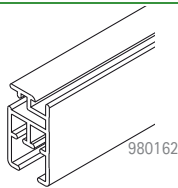

Riel Budapest / Budapest rail

Perfiles / Profiles

Ref.	Artículo / Article	Uni.	Datos / Data	Color	Mat.
980162	Perfil Budapest / Budapest profile	90m	14x24,5mm	B An	Alum

Sistema a cordón / Cord system

Ref.	Artículo / Article	Uni.	Datos / Data	Color	Mat.
981212	Juego poleas cordón / Cord pulley set	15 sets	75mm	B	POM
985052	Unión blocacuerda / Cord joint	200 u.	Ø2,5mm	B	POM
982620	Set correderas maestras / Runners set	50 u.	90+52mm	B	Met
982610	Corredera maestra / Master runner	100 u.	90mm	B	Met
982420	Set correderas maestras / Runners set	50 u.	125+52mm	B	Met
982410	Corredera maestra / Master runner	100 u.	125mm	B	Met
606300	Cordón / Cord	300m	Ø3,0mm	B	PET
905272	Contrapeso especial / Special counterw.	32 u.	115g 98mm	B	PP
907115	Tensor Yecla / Yecla taut	100 u.	50x20x16mm	Tr	PC

Correderas / Runners

Ref.	Artículo / Article	Uni.	Datos / Data	Color	Mat.
982360	Corredera rueda / Wheel runner	700 u.	10u. tira/band	B	POM
982260	Corredera salientes / Runner with salients	700 u.	10u. tira/band	B	POM
982040	Corredera patín / Skate runner	700 u.	10u. tira/band	B	POM
982060	Corredera rueda / Wheel runner	500 u.	Ø7x10mm	B	POM
982160	Corredera salientes / Runner with salients	500 u.	Ø7x10mm	B	POM
982140	Corredera patín / Skate runner	700 u.		B	POM