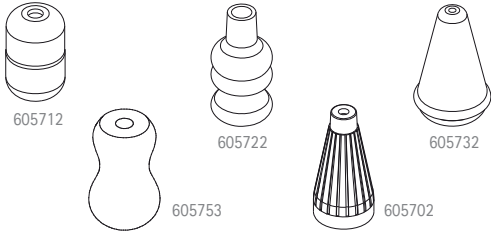

Pomos / Pommels

Ref.	Artículo / Article	Uni.	Datos / Data	Color	Mat.
605712	Pomo latón / Brass pommel	200 u.	Ø15x23mm	B D	Met
605722	Pomo latón / Brass pommel	200 u.	Ø15x30mm	B D	Met
605732	Pomo con anilla / Pommel with ring	200 u.	Ø21x33mm	B D	Met
605753	Pomo de madera / Wood pommel	100 u.	Ø26x36mm	Bg	
605702	Campanilla / Bell	1.000 u.	Ø20x40mm	B	ABS

Velcro / Velcro

Ref.	Artículo / Article	Uni.	Datos / Data	Color	Mat.
876620	Velcro felpa / Velcro loop	25m	20mm	B	PA
876610	Felpa con adhesivo / Adhesive loop	25m	20mm	B	PA
876650	Velour / Velour	25m	20mm	B	PA
876920	Velcro gancho / Velcro hook	25m	20mm	B	PA
876910	Gancho con adhesivo / Adhesive hook	25m	20mm	B	PA