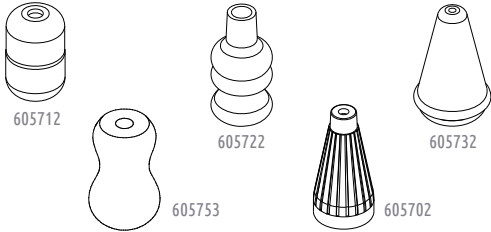

Pomos / Pommels

Ref.	Artículo / Article	Uni.	Datos / Data	Color	Mat.
605712	Pomo latón / Brass pommel	200 u.	Ø15x23mm	B D	Met
605722	Pomo latón / Brass pommel	200 u.	Ø15x30mm	B D	Met
605732	Pomo con anilla / Pommel with ring	200 u.	Ø21x33mm	B D	Met
605753	Pomo de madera / Wood pommel	100 u.	Ø26x36mm	Bg	
605702	Campanilla / Bell	1.000 u.	Ø20x40mm	B	ABS

Velcro / Velcro

Ref.	Artículo / Article	Uni.	Datos / Data	Color	Mat.
876620	Velcro felpa / Velcro loop	25m	20mm	B	PA
876610	Felpa con adhesivo / Adhesive loop	25m	20mm	B	PA
876650	Velour / Velour	25m	20mm	B	PA
876920	Velcro gancho / Velcro hook	25m	20mm	B	PA
876910	Gancho con adhesivo / Adhesive hook	25m	20mm	B	PA