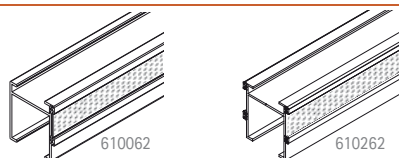

## Oculto a cordón / Box rail cord system

### Perfiles / Profiles

Ref.	Artículo / Article	Uni.	Datos / Data	Color	Mat.
610062	Perfil oculto Cien / Cien box rail	72m	30x33mm	B	Alum
610262	Perfil noche-día / Night & day profile	72m	30x33mm	B	Alum