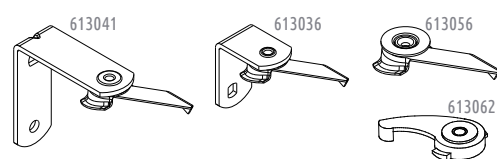

Soportes / Supports

Ref.	Artículo / Article	Uni.	Datos / Data	Color	Mat.
613041	Soporte pared / Wall support	100 u.	50x50mm	Zn	Met
613036	Soporte frente corto / Short front support	100 u.	34x27mm	Zn	Met
613056	Soporte techo / Ceiling bracket	200 u.	25x48mm	Zn	Met
613062	Soporte plástico / Plastic support	200 u.	25x48mm	B Gr N Bg	PA