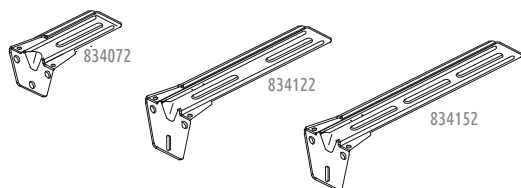

Escuadras con colisos / Brackets with holes

Ref.	Artículo / Article	Uni.	Datos / Data	Color	Mat.
834072	Escuadra coliso / Bracket with hole	200 u.	75mm	B	Met
834122	Escuadra coliso / Bracket with hole	50 u.	125mm	B	Met
834152	Escuadra coliso / Bracket with hole	50 u.	150mm	B	Met

Tornillos / Screws

Ref.	Artículo / Article	Uni.	Datos / Data	Color	Mat.
853825	Tornillo / Screw 4,0x30mm	1.000 u.	DIN7505A	Zn	Met
823451	Tornillo / Screw 4,5x45mm	1.000 u.	DIN7505A	Zn	Met
826051	Taco Ø5 / Ø5 plug	100 u.	Ø5x25mm	G	PA
826061	Taco Ø6 / Ø6 plug	100 u.	Ø6x30mm	G	PA
821081	Tornillo / Screw M4x 8mm	100 u.	DIN7985	Zn	Met
821101	Tornillo / Screw M4x10mm	100 u.	DIN7985	Zn	Met
822011	Tornillo+tuerca / Screw+nut	1.000 u.	M4x12 + M4 hex	Zn	Met