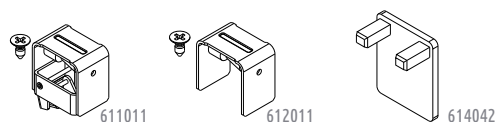

## Oculto a cordón / Box rail cord system

### Perfiles / Profiles

Ref.	Artículo / Article	Uni.	Datos / Data	Color	Mat.
610062	Perfil oculto Cien / Cien box rail	72m	30x33mm	B	Alum
610262	Perfil noche-día / Night & day profile	72m	30x33mm	B	Alum