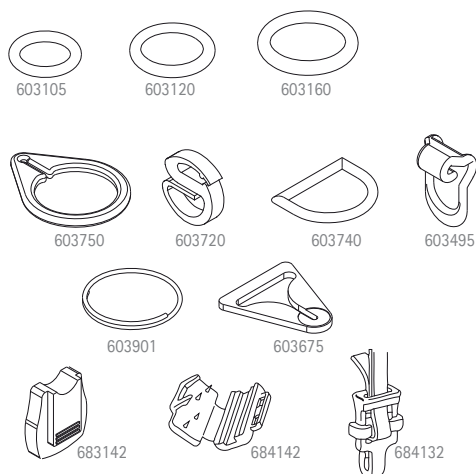

### Perfiles / Profiles

Ref.	Artículo / Article	Uni.	Datos / Data	Color	Mat.
610062	Perfil oculto Cien / Cien box rail	72m	30x33mm	B	Alum
610262	Perfil noche-día / Night & day profile	72m	30x33mm	B	Alum

### Accesorios / Accessories

Ref.	Artículo / Article	Uni.	Datos / Data	Color	Mat.
611011	Freno Cinza / Cinza cord lock	100 u.	24x23x18mm	Zn	Met
612011	Guía cuerda Cinza / Cinza cord guide	250 u.	24x23x18mm	Zn	Met
614042	Tapa Cien / Cien end cap	300 u.	27x33mm	B	PP

### Anillas y clips / Rings & clips

Ref.	Artículo / Article	Uni.	Datos / Data	Color	Mat.
603105	Anilla Ø7 / Ø7 ring	1.500 u.	Ø7-10mm	Tr	PC
603120	Anilla Ø9 / Ø9 ring	2.000 u.	Ø9-12mm	B Tr	POM
603160	Anilla Ø12 / Ø12 ring	1.000 u.	Ø12-16mm	B Tr	POM
603750	Anilla pera / Pear ring	1.000 u.	Ø13-17mm	B Tr	POM
603720	Anilla V-H / V-H ring	2.000 u.	Ø14mm	B Tr	POM
603740	Anilla "D" / "D" ring	3.000 u.	Ø15mm	B	POM
603495	Anilla romana / Roman ring	1.500 u.	Ø10-17mm	Tr	PC
603901	Anilla llavero Metallica / Metal ring	100 u.	Ø20-22mm	Zn	Met
603675	Triángulo transparente / Transp. triangle	1.000 u.	15x15mm	Tr	PC
683142	Clip galón o cordón / Cord or tape clip	1.000 u.	15x20mm	B	PA
684142	Clip Book / Book clip	100 u.	20x8,5mm	B	PA
684132	Clip bloqueo Toronto / Toronto clip	200 u.		B	POM

## Tornillos / Screws

Ref.	Artículo / Article	Uni.	Datos / Data	Color	Mat.
853825	Tornillo / Screw 4,0x30mm	1.000 u.	DIN7505A	Zn	Met
823451	Tornillo / Screw 4,5x45mm	1.000 u.	DIN7505A	Zn	Met
826051	Taco Ø5 / Ø5 plug	100 u.	Ø5x25mm	G	PA
826061	Taco Ø6 / Ø6 plug	100 u.	Ø6x30mm	G	PA
821081	Tornillo / Screw M4x 8mm	100 u.	DIN7985	Zn	Met
821101	Tornillo / Screw M4x10mm	100 u.	DIN7985	Zn	Met
822011	Tornillo+tuerca / Screw+nut	1.000 u.	M4x12 + M4 hex	Zn	Met