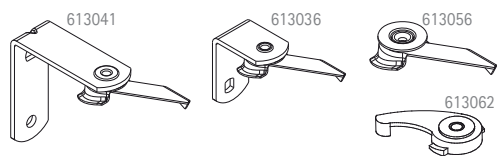

## Oculto a cordón / Box rail cord system

### Perfiles / Profiles

Ref.	Artículo / Article	Uni.	Datos / Data	Color	Mat.
610062	Perfil oculto Cien / Cien box rail	72m	30x33mm	B	Alum
610262	Perfil noche-día / Night & day profile	72m	30x33mm	B	Alum

### Accesorios / Accessories

Ref.	Artículo / Article	Uni.	Datos / Data	Color	Mat.
611011	Freno Cinza / Cinza cord lock	100 u.	24x23x18mm	Zn	Met
612011	Guía cuerda Cinza / Cinza cord guide	250 u.	24x23x18mm	Zn	Met
614042	Tapa Cien / Cien end cap	300 u.	27x33mm	B	PP

### Anillas y clips / Rings & clips

Ref.	Artículo / Article	Uni.	Datos / Data	Color	Mat.
603105	Anilla Ø7 / Ø7 ring	1.500 u.	Ø7-10mm	Tr	PC
603120	Anilla Ø9 / Ø9 ring	2.000 u.	Ø9-12mm	B Tr	POM
603160	Anilla Ø12 / Ø12 ring	1.000 u.	Ø12-16mm	B Tr	POM
603750	Anilla pera / Pear ring	1.000 u.	Ø13-17mm	B Tr	POM
603720	Anilla V-H / V-H ring	2.000 u.	Ø14mm	B Tr	POM
603740	Anilla "D" / "D" ring	3.000 u.	Ø15mm	B	POM
603495	Anilla romana / Roman ring	1.500 u.	Ø10-17mm	Tr	PC
603901	Anilla llavero Metallica / Metal ring	100 u.	Ø20-22mm	Zn	Met
603675	Triángulo transparente / Transp. triangle	1.000 u.	15x15mm	Tr	PC
683142	Clip galón o cordón / Cord or tape clip	1.000 u.	15x20mm	B	PA
684142	Clip Book / Book clip	100 u.	20x8,5mm	B	PA
684132	Clip bloqueo Toronto / Toronto clip	200 u.		B	POM