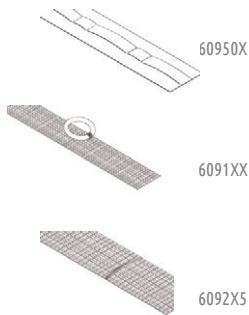

Cintas / Tapes

Ref.	Artículo / Article	Uni.	Datos / Data	Color	Mat.
609502	Cinta VH / VH tape	300m	16mm	B	PA
609503	Cinta VH / VH tape	300m	16mm	Bg	PA
609505	Cinta VH / VH tape	300m	16mm	Tr	PA
609184	Cinta anillas Casafe / Casafe rings tape	150m	17mm 15cm	Tr	PA
609192	Cinta anillas Casafe / Casafe rings tape	120m	10mm 15cm	Tr	PA
609215	Cinta romana / Roman tape	300m	16mm 15cm	Tr	PA
609225	Cinta romana / Roman tape	300m	18mm 15cm	Tr	PA
609205	Cinta romana / Roman tape	300m	20mm 15cm	Tr	PA

Cordones / Cords

Ref.	Artículo / Article	Uni.	Datos / Data	Color	Mat.
606140	Cordón / Cord	500m	Ø1,4mm	B	PET
606150	Cordón granulado / Granulated cord	350m	Ø1,5mm	B	PET
606180	Cordón / Cord	300m	Ø1,8mm	B	PET
606250	Cordón / Cord	200m	Ø2,5mm	B	PET
606300	Cordón / Cord	300m	Ø3,0mm	B	PET

Varillas / Rods

Ref.	Artículo / Article	Uni.	Datos / Data	Color	Mat.
608360	Varilla de fibra / Fibre rod	3.000m	Ø3mm 6m	B	FV
608460	Varilla de fibra / Fibre rod	1.800m	Ø4mm 6m	B	FV
608560	Varilla de fibra / Fibre rod	1.800m	Ø5mm 6m	B	FV
608660	Varilla de fibra / Fibre rod	1.800m	Ø6mm 6m	B	FV
608860	Varilla de fibra / Fibre rod	1.800m	Ø8mm 6m	B	FV
608060	Varilla de fibra / Fibre rod	300m	Ø10mm 6m	B	FV
608260	Varilla de fibra / Fibre rod	300m	Ø12mm 6m	B	FV
608435	Varilla transparente / Transparent rod	900m	Ø4mm 3m	Tr	PS