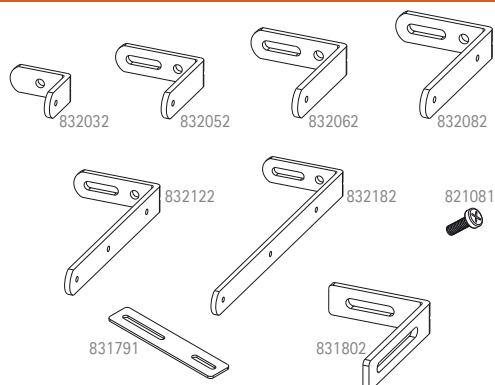

Escuadras / Brackets

Ref.	Artículo / Article	Uni.	Datos / Data	Color	Mat.
832032	Escuadra roscada / Threaded bracket	100 u.	3cm 1xM4	B Zn	Met
832052	Escuadra roscada / Threaded bracket	100 u.	5cm 1xM4	B Zn	Met
832062	Escuadra roscada / Threaded bracket	100 u.	6cm 1xM4	B Zn	Met
832082	Escuadra roscada / Threaded bracket	100 u.	8cm 2xM4	B Zn	Met
832122	Escuadra roscada / Threaded bracket	100 u.	12cm 3xM4	B Zn	Met
832182	Escuadra roscada / Threaded bracket	50 u.	18cm 3xM4	B Zn	Met
821081	Tornillo / screw M4x 8mm	100 u.	DIN7985	Zn	Met
831791	Alargo soporte / Support extension	150 u.	22x115mm	Zn	Met
831802	Escuadra 2posic. / 2 Positions bracket	500 u.	50x70mm	B Zn	Met