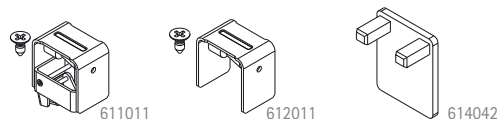

## Oculto a cordón / Box rail cord system

### Perfiles / Profiles

Ref.	Artículo / Article	Uni.	Datos / Data	Color	Mat.
610062	Perfil oculto Cien / Cien box rail	72m	30x33mm	B	Alum
610262	Perfil noche-día / Night & day profile	72m	30x33mm	B	Alum