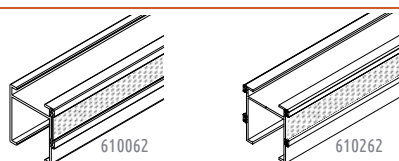

### Perfiles / Profiles

Ref.	Artículo / Article	Uni.	Datos / Data	Color	Mat.
610062	Perfil oculto Cien / Cien box rail	72m	30x33mm	B	Alum
610262	Perfil noche-día / Night & day profile	72m	30x33mm	B	Alum