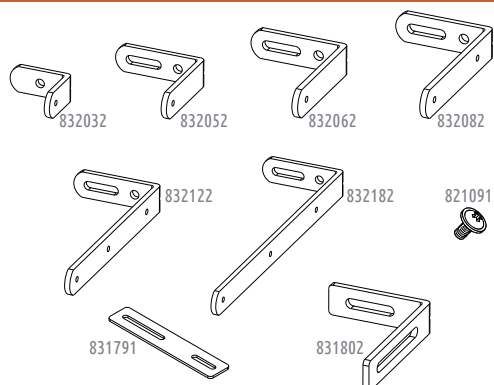

## Cordones / Cords

Ref.	Artículo / Article	Uni.	Datos / Data	Color	Mat.
606140	Cordón / Cord	500m	Ø1,4mm	B	PET
606150	Cordón granulado / Granulated cord	350m	Ø1,5mm	B	PET
606180	Cordón / Cord	300m	Ø1,8mm	B	PET
606250	Cordón / Cord	200m	Ø2,5mm	B	PET
606300	Cordón / Cord	300m	Ø3,0mm	B	PET

## Varillas / Rods

Ref.	Artículo / Article	Uni.	Datos / Data	Color	Mat.
608360	Varilla de fibra / Fibre rod	3.000m	Ø3mm 6m	B	FV
608460	Varilla de fibra / Fibre rod	1.800m	Ø4mm 6m	B	FV
608560	Varilla de fibra / Fibre rod	1.800m	Ø5mm 6m	B	FV
608660	Varilla de fibra / Fibre rod	1.800m	Ø6mm 6m	B	FV
608860	Varilla de fibra / Fibre rod	1.800m	Ø8mm 6m	B	FV
608060	Varilla de fibra / Fibre rod	300m	Ø10mm 6m	B	FV
608260	Varilla de fibra / Fibre rod	300m	Ø12mm 6m	B	FV
608435	Varilla transparente / Transparent rod	900m	Ø4mm 3m	Tr	PS

## Pletinas contrapeso / Bottom weight bars

Ref.	Artículo / Article	Uni.	Datos / Data	Color	Mat.
607262	Pletina aluminio / Aluminium bottom bar	180m	2x25 132g/m	B An	Alum
607362	Pletina aluminio / Aluminium bottom bar	180m	3x20 159g/m	B An	Alum
607462	Pletina aluminio / Aluminium bottom bar	90m	3x25 200g/m	B An	Alum
607562	Pletina aluminio / Aluminium bottom bar	90m	3x30 240g/m	B An	Alum
607762	Pletina aluminio / Aluminium bottom bar	90m	3x40 322g/m	B	Alum
607962	Pletina aluminio / Aluminium bottom bar	60m	4x30 322g/m	B	Alum
607862	Pletina aluminio / Aluminium bottom bar	60m	4x40 427g/m	B	Alum
607147	Pletina de plástico / Plastic bottom bar	200m	8x18mm 4m	B	PVC
607400	Protector pletina / Bottom bar protector	300 u.	3x25mm	Tr	PE
607700	Protector pletina / Bottom bar protector	300 u.	3x40mm	Tr	PE