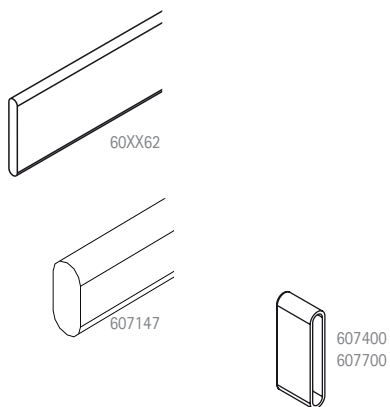

Pletinas contrapeso / Bottom weight bars

Ref.	Artículo / Article	Uni.	Datos / Data	Color	Mat.
607262	Pletina aluminio / Aluminium bottom bar	180m	2x25 132g/m	B An	Alum
607362	Pletina aluminio / Aluminium bottom bar	180m	3x20 159g/m	B An	Alum
607462	Pletina aluminio / Aluminium bottom bar	144m	3x25 200g/m	B An	Alum
607562	Pletina aluminio / Aluminium bottom bar	120m	3x30 240g/m	B An	Alum
607762	Pletina aluminio / Aluminium bottom bar	90m	3x40 322g/m	B	Alum
607962	Pletina aluminio / Aluminium bottom bar	60m	4x30 322g/m	B	Alum
607862	Pletina aluminio / Aluminium bottom bar	60m	4x40 427g/m	B	Alum
607147	Pletina de plástico / Plastic bottom bar	200m	8x18mm 4m	B	PVC
607400	Protector pletina / Bottom bar protector	300 u.	3x25mm	Tr	PE
607700	Protector pletina / Bottom bar protector	300 u.	3x40mm	Tr	PE