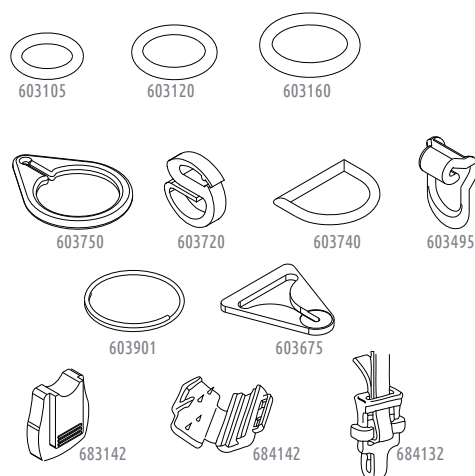

### Perfiles / Profiles

Ref.	Artículo / Article	Uni.	Datos / Data	Color	Mat.
610062	Perfil oculto Cien / Cien box rail	72m	30x33mm	B	Alum
610262	Perfil noche-día / Night & day profile	72m	30x33mm	B	Alum

### Accesorios / Accessories

Ref.	Artículo / Article	Uni.	Datos / Data	Color	Mat.
611011	Freno Cinza / Cinza cord lock	100 u.	24x23x18mm	Zn	Met
612011	Guía cuerda Cinza / Cinza cord guide	250 u.	24x23x18mm	Zn	Met
614042	Tapa Cien / Cien end cap	300 u.	27x33mm	B	PP

### Anillas y clips / Rings & clips

Ref.	Artículo / Article	Uni.	Datos / Data	Color	Mat.
603105	Anilla Ø7 / Ø7 ring	1.500 u.	Ø7-10mm	Tr	PC
603120	Anilla Ø9 / Ø9 ring	2.000 u.	Ø9-12mm	B Tr	POM
603160	Anilla Ø12 / Ø12 ring	1.000 u.	Ø12-16mm	B Tr	POM
603750	Anilla pera / Pear ring	1.000 u.	Ø13-17mm	B Tr	POM
603720	Anilla V-H / V-H ring	2.000 u.	Ø14mm	B Tr	POM
603740	Anilla "D" / "D" ring	3.000 u.	Ø15mm	B	POM
603495	Anilla romana / Roman ring	1.500 u.	Ø10-17mm	Tr	PC
603901	Anilla llavero Metallica / Metal ring	100 u.	Ø20-22mm	Zn	Met
603675	Triángulo transparente / Transp. triangle	1.000 u.	15x15mm	Tr	PC
683142	Clip galón o cordón / Cord or tape clip	1.000 u.	15x20mm	B	PA
684142	Clip Book / Book clip	100 u.	20x8,5mm	B	PA
684132	Clip bloqueo Toronto / Toronto clip	200 u.		B	POM

## Tornillos / Screws

Ref.	Artículo / Article	Uni.	Datos / Data	Color	Mat.
853825	Tornillo / Screw 4,0x30mm	1.000 u.	DIN7505A	Zn	Met
823451	Tornillo / Screw 4,5x45mm	1.000 u.	DIN7505A	Zn	Met
826051	Taco Ø5 / Ø5 plug	100 u.	Ø5x25mm	G	PA
826061	Taco Ø6 / Ø6 plug	100 u.	Ø6x30mm	G	PA
821081	Tornillo / Screw M4x 8mm	100 u.	DIN7985	Zn	Met
821101	Tornillo / Screw M4x10mm	100 u.	DIN7985	Zn	Met
822011	Tornillo+tuerca / Screw+nut	1.000 u.	M4x12 + M4 hex	Zn	Met