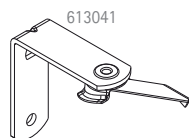

680760

611132

611122

Sistema eje cuadrado / Square axis system

Ref.	Artículo / Article	Uni.	Datos / Data	Color	Mat.
680760	Barra cuadrada / Square rail	360m	5x5mm	Al	Alum
611132	Freno Granada / Granada control unit 1:1	150 u.	○-○-○-○ max.2kg	B Gr N Bg	PA
611122	Freno Box / Box control unit 1:1	40 u.	○-○-○ max.2kg	B	PA
612450	Guía Kurz SQ / Kurz guide SQ	50 u.	max.5m	B	PA
612470	Guía Kurz +cordón / Kurz guide +cord	40 u.	cord.2,5m max2kg	B	PA
612330	Guía Caché SQ / Cache SQ guide	25 u.	max.3,5m	Tr	PC
612360	Guía Caché+cordón / Cache guide+cord	25 u.	cord.3m max900g	Tr	PC

612450

612470

612330

612360

Sistema eje trébol / Clover axis system

Ref.	Artículo / Article	Uni.	Datos / Data	Color	Mat.
610958	Barra trébol / Clover rail	351m	Ø6mm	Al	Alum
611032	Freno Granada TR/ Granada control unit 1:1	150 u.	○-○-○-○ max.2kg	B	PA
611022	Freno Box TR / Box control unit 1:1	40 u.	○-○-○ max.2kg	B	PA
612350	Guía Kurz TR / Kurz guide TR	50 u.	max.5m	B	PA
612370	Guía Kurz +cordón / Kurz guide +cord	40 u.	cord.2,5m max2kg	Tr	PA
612460	Guía Caché+cordón / Cache guide+cord	25 u.	cord.3m max900g	Tr	PC

610958

611032

611022

612350

612370

612460

Soportes / Supports

Ref.	Artículo / Article	Uni.	Datos / Data	Color	Mat.
613041	Soporte pared / Wall support	100 u.	50x50mm	Zn	Met
613036	Soporte frente corto / Short front support	100 u.	34x27mm	Zn	Met
613056	Soporte techo / Ceiling bracket	200 u.	25x48mm	Zn	Met
613062	Soporte plástico / Plastic support	200 u.	25x48mm	B Gr N Bg	PA