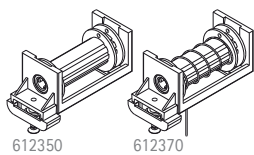

Oculto a cadena / Box rail chain system

610362

610062

Perfiles / Profiles

Ref.	Artículo / Article	Uni.	Datos / Data	Color	Mat.
610362	Perfil Alhambra / Alhambra profile	48m	30x40mm	B Gr N Bg	Alum
610062	Perfil oculto Cien / Cien box rail	72m	30x33mm	B	Alum

680760

611132

611122

Sistema eje cuadrado / Square axis system

Ref.	Artículo / Article	Uni.	Datos / Data	Color	Mat.
680760	Barra cuadrada / Square rail	360m	5x5mm	Al	Alum
611132	Freno Granada / Granada control unit 1:1	150 u.	○-○-○-○ max.2kg	B Gr N Bg	PA
611122	Freno Box / Box control unit 1:1	40 u.	○-○-○ max.2kg	B	PA
612450	Guía Kurz SQ / Kurz guide SQ	50 u.	max.5m	B	PA
612470	Guía Kurz +cordón / Kurz guide +cord	40 u.	cord.2,5m max2kg	B	PA
612330	Guía Caché SQ / Cache SQ guide	25 u.	max.3,5m	Tr	PC
612360	Guía Caché+cordón / Cache guide+cord	25 u.	cord.3m max900g	Tr	PC

612450

612470

612330

612360

Sistema eje trébol / Clover axis system

Ref.	Artículo / Article	Uni.	Datos / Data	Color	Mat.
610958	Barra trébol / Clover rail	351m	Ø6mm	Al	Alum
611032	Freno Granada TR/ Granada control unit 1:1	150 u.	○-○-○-○ max.2kg	B	PA
611022	Freno Box TR / Box control unit 1:1	40 u.	○-○-○ max.2kg	B	PA
612350	Guía Kurz TR / Kurz guide TR	50 u.	max.5m	B	PA
612370	Guía Kurz +cordón / Kurz guide +cord	40 u.	cord.2,5m max2kg	Tr	PA
612460	Guía Caché+cordón / Cache guide+cord	25 u.	cord.3m max900g	Tr	PC

610958

611032

611022

612350

612370

612460

Soportes / Supports

Ref.	Artículo / Article	Uni.	Datos / Data	Color	Mat.
613041	Soporte pared / Wall support	100 u.	50x50mm	Zn	Met
613036	Soporte frente corto / Short front support	100 u.	34x27mm	Zn	Met
613056	Soporte techo / Ceiling bracket	200 u.	25x48mm	Zn	Met
613062	Soporte plástico / Plastic support	200 u.	25x48mm	B Gr N Bg	PA

613041

613036

613056

613062

Tapas / End caps