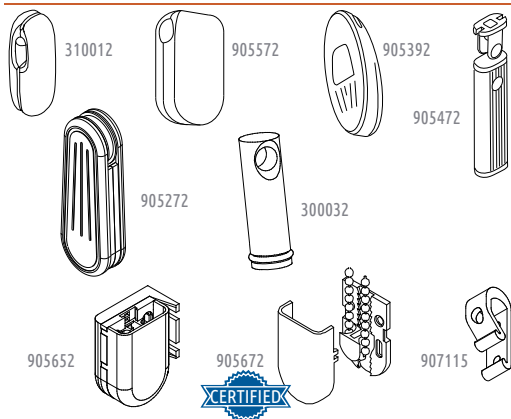

Contrapesos / Counterweights

Ref.	Artículo / Article	Uni.	Datos / Data	Color	Mat.
310012	Contrapeso Rutroller / Rutroller count.	60 u.	21g Ø20x60	B G N Bg Tr	PP
905572	Contrapeso Roma / Rome counterw.	40 u.	64g 59x37x20	B	PP
905392	Contrapeso Turín / Turin counterweight	40 u.	48g 90x36x17	B G N Bg	PP
905472	Contrapeso Sidney / Sydney counterw.	40 u.	110g 100x15x32	B	ABS
905272	Contrapeso especial / Special counterw.	32 u.	115g 98x20x35	B G N	PP
300032	Cont. Rutdecor / Rutdecor counterweight	25 u.	108g Ø20x65	Cn Cr Gt	Met
905652	Tensor Lorca / Lorca taut	50 u.	47x22mm	B G N Bg	POM
905672	Tensor Murcia / Murcia taut	250 u.	47x32mm	B G N Bg	POM
907115	Tensor Yecla / Yecla taut	100 u.	50x20x16mm	Tr	PC