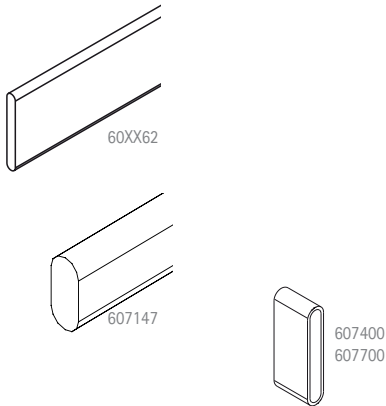

Varillas / Rods

Ref.	Artículo / Article	Uni.	Datos / Data	Color	Mat.
608360	Varilla de fibra / Fibre rod	3.000m	Ø3mm 6m	B	FV
608460	Varilla de fibra / Fibre rod	1.800m	Ø4mm 6m	B	FV
608560	Varilla de fibra / Fibre rod	1.800m	Ø5mm 6m	B	FV
608660	Varilla de fibra / Fibre rod	1.800m	Ø6mm 6m	B	FV
608860	Varilla de fibra / Fibre rod	1.800m	Ø8mm 6m	B	FV
608060	Varilla de fibra / Fibre rod	300m	Ø10mm 6m	B	FV
608260	Varilla de fibra / Fibre rod	300m	Ø12mm 6m	B	FV
608435	Varilla transparente / Transparent rod	900m	Ø4mm 3m	Tr	PS

Pletinas contrapeso / Bottom weight bars

Ref.	Artículo / Article	Uni.	Datos / Data	Color	Mat.
607262	Pletina aluminio / Aluminium bottom bar	180m	2x25 132g/m	B An	Alum
607362	Pletina aluminio / Aluminium bottom bar	180m	3x20 159g/m	B An	Alum
607462	Pletina aluminio / Aluminium bottom bar	144m	3x25 200g/m	B An	Alum
607562	Pletina aluminio / Aluminium bottom bar	120m	3x30 240g/m	B An	Alum
607762	Pletina aluminio / Aluminium bottom bar	90m	3x40 322g/m	B	Alum
607962	Pletina aluminio / Aluminium bottom bar	60m	4x30 322g/m	B	Alum
607862	Pletina aluminio / Aluminium bottom bar	60m	4x40 427g/m	B	Alum
607147	Pletina de plástico / Plastic bottom bar	200m	8x18mm 4m	B	PVC
607400	Protector pletina / Bottom bar protector	300 u.	3x25mm	Tr	PE
607700	Protector pletina / Bottom bar protector	300 u.	3x40mm	Tr	PE

Velcro / Velcro

Ref.	Artículo / Article	Uni.	Datos / Data	Color	Mat.
876620	Velcro felpa / Velcro loop	25m	20mm	B	PA
876610	Felpa con adhesivo / Adhesive loop	25m	20mm	B	PA
876650	Velour / Velour	25m	20mm	B	PA
876920	Velcro gancho / Velcro hook	25m	20mm	B	PA
876910	Gancho con adhesivo / Adhesive hook	25m	20mm	B	PA