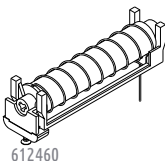

Oculto a cadena / Box rail chain system

Perfiles / Profiles

Ref.	Artículo / Article	Uni.	Datos / Data	Color	Mat.
610362	Perfil Alhambra / Alhambra profile	48m	30x40mm	B Gr N Bg	Alum
610062	Perfil oculto Cien / Cien box rail	72m	30x33mm	B	Alum

Sistema eje cuadrado / Square axis system

Ref.	Artículo / Article	Uni.	Datos / Data	Color	Mat.
680760	Barra cuadrada / Square rail	360m	5x5mm	Al	Alum
611132	Freno Granada / Granada control unit 1:1	150 u.	○-○-○-○-○ max.2kg	B Gr N Bg	PA
611122	Freno Box / Box control unit 1:1	40 u.	○-○-○ max.2kg	B	PA
612450	Guía Kurz SQ / Kurz guide SQ	50 u.	max.5m	B	PA
612470	Guía Kurz+cordón / Kurz guide +cord	40 u.	cord.2,5m max2kg	B	PA
612330	Guía Caché SQ / Cache SQ guide	25 u.	max.3,5m	Tr	PC
612360	Guía Caché+cordón / Cache guide+cord	25 u.	cord.3m max900g	Tr	PC

Sistema eje trébol / Clover axis system

Ref.	Artículo / Article	Uni.	Datos / Data	Color	Mat.
610958	Barra trébol / Clover rail	351m	Ø6mm	Al	Alum
611032	Freno Granada TR/ Granada control unit 1:1	150 u.	○-○-○-○-○ max.2kg	B	PA
611022	Freno Box TR / Box control unit 1:1	40 u.	○-○-○ max.2kg	B	PA
612350	Guía Kurz TR / Kurz guide TR	50 u.	max.5m	B	PA
612370	Guía Kurz+cordón / Kurz guide +cord	40 u.	cord.2,5m max2kg	Tr	PA
612460	Guía Caché+cordón / Cache guide+cord	25 u.	cord.3m max900g	Tr	PC