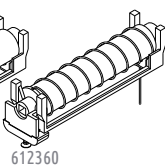

Oculto a cadena / Box rail chain system

Perfiles / Profiles

Ref.	Artículo / Article	Uni.	Datos / Data	Color	Mat.
610362	Perfil Alhambra / Alhambra profile	48m	30x40mm	B Gr N Bg	Alum
610062	Perfil oculto Cien / Cien box rail	72m	30x33mm	B	Alum

Sistema eje cuadrado / Square axis system

Ref.	Artículo / Article	Uni.	Datos / Data	Color	Mat.
680760	Barra cuadrada / Square rail	360m	5x5mm	Al	Alum
611132	Freno Granada / Granada control unit 1:1	150 u.	○-○-○-○-○ max.2kg	B Gr N Bg	PA
611122	Freno Box / Box control unit 1:1	40 u.	○-○-○ max.2kg	B	PA
612450	Guía Kurz SQ / Kurz guide SQ	50 u.	max.5m	B	PA
612470	Guía Kurz+cordón / Kurz guide +cord	40 u.	cord.2,5m max2kg	B	PA
612330	Guía Caché SQ / Cache SQ guide	25 u.	max.3,5m	Tr	PC
612360	Guía Caché+cordón / Cache guide+cord	25 u.	cord.3m max900g	Tr	PC

Sistema eje trébol / Clover axis system

Ref.	Artículo / Article	Uni.	Datos / Data	Color	Mat.
610958	Barra trébol / Clover rail	351m	Ø6mm	Al	Alum
611032	Freno Granada TR/ Granada control unit 1:1	150 u.	○-○-○-○-○ max.2kg	B	PA
611022	Freno Box TR / Box control unit 1:1	40 u.	○-○-○ max.2kg	B	PA
612350	Guía Kurz TR / Kurz guide TR	50 u.	max.5m	B	PA
612370	Guía Kurz+cordón / Kurz guide +cord	40 u.	cord.2,5m max2kg	Tr	PA
612460	Guía Caché+cordón / Cache guide+cord	25 u.	cord.3m max900g	Tr	PC