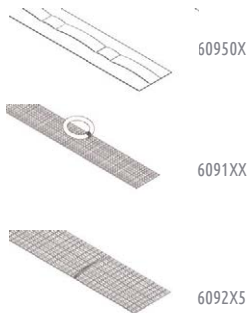

Cintas / Tapes

Ref.	Artículo / Article	Uni.	Datos / Data	Color	Mat.
609502	Cinta VH / VH tape	300m	16mm	B	PA
609503	Cinta VH / VH tape	300m	16mm	Bg	PA
609505	Cinta VH / VH tape	300m	16mm	Tr	PA
609184	Cinta anillas Casafe / Casafe rings tape	150m	17mm 15cm	Tr	PA
609192	Cinta anillas Casafe / Casafe rings tape	120m	10mm 15cm	Tr	PA
609215	Cinta romana / Roman tape	300m	16mm 15cm	Tr	PA
609225	Cinta romana / Roman tape	300m	18mm 15cm	Tr	PA
609205	Cinta romana / Roman tape	300m	20mm 15cm	Tr	PA

Cordones / Cords

Ref.	Artículo / Article	Uni.	Datos / Data	Color	Mat.
606100	Cordón / Cord	600m	Ø1,0mm	B	PET
606120	Cordón / Cord	500m	Ø1,2mm	B	PET
606140	Cordón / Cord	500m	Ø1,4mm	B	PET

Control de tensión / Tension control

Ref.	Artículo / Article	Uni.	Datos / Data	Color	Mat.
613075	Clip escape cordón / Cord breakaway	200 u.	max.4-6kg	Tr	PC