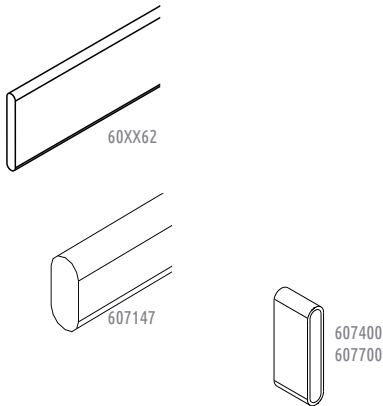

Varillas / Rods

Ref.	Artículo / Article	Uni.	Datos / Data	Color	Mat.
608360	Varilla de fibra / Fibre rod	3.000m	Ø3mm 6m	B	FV
608460	Varilla de fibra / Fibre rod	1.800m	Ø4mm 6m	B	FV
608560	Varilla de fibra / Fibre rod	1.800m	Ø5mm 6m	B	FV
608660	Varilla de fibra / Fibre rod	1.800m	Ø6mm 6m	B	FV
608860	Varilla de fibra / Fibre rod	1.800m	Ø8mm 6m	B	FV
608060	Varilla de fibra / Fibre rod	300m	Ø10mm 6m	B	FV
608260	Varilla de fibra / Fibre rod	300m	Ø12mm 6m	B	FV
608435	Varilla transparente / Transparent rod	900m	Ø4mm 3m	Tr	PS

Pletinas contrapeso / Bottom weight bars

Ref.	Artículo / Article	Uni.	Datos / Data	Color	Mat.
607262	Pletina aluminio / Aluminium bottom bar	180m	2x25 132g/m	B An	Alum
607362	Pletina aluminio / Aluminium bottom bar	180m	3x20 159g/m	B An	Alum
607462	Pletina aluminio / Aluminium bottom bar	90m	3x25 200g/m	B An	Alum
607562	Pletina aluminio / Aluminium bottom bar	90m	3x30 240g/m	B An	Alum
607762	Pletina aluminio / Aluminium bottom bar	90m	3x40 322g/m	B	Alum
607962	Pletina aluminio / Aluminium bottom bar	60m	4x30 322g/m	B	Alum
607862	Pletina aluminio / Aluminium bottom bar	60m	4x40 427g/m	B	Alum
607147	Pletina de plástico / Plastic bottom bar	200m	8x18mm 4m	B	PVC
607400	Protector pletina / Bottom bar protector	300 u.	3x25mm	Tr	PE
607700	Protector pletina / Bottom bar protector	300 u.	3x40mm	Tr	PE

Velcro / Velcro

Ref.	Artículo / Article	Uni.	Datos / Data	Color	Mat.
876620	Velcro felpa / Velcro loop	25m	20mm	B	PA
876610	Felpa con adhesivo / Adhesive loop	25m	20mm	B	PA
876650	Velour / Velour	25m	20mm	B	PA
876920	Velcro gancho / Velcro hook	25m	20mm	B	PA
876910	Gancho con adhesivo / Adhesive hook	25m	20mm	B	PA