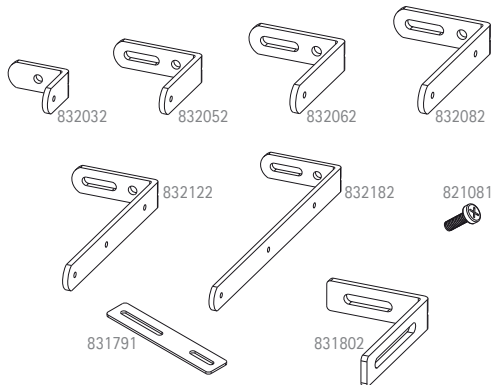

Anillas y clips / Rings & clips

Ref.	Artículo / Article	Uni.	Datos / Data	Color	Mat.
603105	Anilla Ø7 / Ø7 ring	1.500 u.	Ø7-10mm	Tr	PC
603120	Anilla Ø9 / Ø9 ring	2.000 u.	Ø9-12mm	B Tr	POM
603160	Anilla Ø12 / Ø12 ring	1.000 u.	Ø12-16mm	B Tr	POM
603750	Anilla pera / Pear ring	1.000 u.	Ø13-17mm	B Tr	POM
603720	Anilla V-H / V-H ring	2.000 u.	Ø14mm	B Tr	POM
603740	Anilla "D" / "D" ring	3.000 u.	Ø15mm	B	POM
603495	Anilla romana / Roman ring	1.500 u.	Ø10-17mm	Tr	PC
603901	Anilla llavero Metallica / Metal ring	100 u.	Ø20-22mm	Zn	Met
603675	Triángulo transparente / Transp. triangle	1.000 u.	15x15mm	Tr	PC
683142	Clip galón o cordón / Cord or tape clip	1.000 u.	15x20mm	B	PA
684142	Clip Book / Book clip	100 u.	20x8,5mm	B	PA
684132	Clip bloqueo Toronto / Toronto clip	200 u.		B	POM

Cordones / Cords

606xxx

613075

Ref.	Artículo / Article	Uni.	Datos / Data	Color	Mat.
606100	Cordón / Cord	600m	Ø1,0mm	B	PET
606120	Cordón / Cord	500m	Ø1,2mm	B	PET
606140	Cordón / Cord	500m	Ø1,4mm	B	PET

Control de tensión / Tension control

613075	Clip escape cordón / Cord breakaway	200 u.	max.4-6kg	Tr	PC
--------	-------------------------------------	--------	-----------	----	----

Escuadras / Brackets

Ref.	Artículo / Article	Uni.	Datos / Data	Color	Mat.
832032	Escuadra roscada / Threaded bracket	100 u.	3cm 1xM4	B Zn	Met
832052	Escuadra roscada / Threaded bracket	100 u.	5cm 1xM4	B Zn	Met
832062	Escuadra roscada / Threaded bracket	100 u.	6cm 1xM4	B Zn	Met
832082	Escuadra roscada / Threaded bracket	100 u.	8cm 2xM4	B Zn	Met
832122	Escuadra roscada / Threaded bracket	100 u.	12cm 3xM4	B Zn	Met
832182	Escuadra roscada / Threaded bracket	50 u.	18cm 3xM4	B Zn	Met
821081	Tornillo / screw M4x 8mm	100 u.	DIN7985	Zn	Met
831791	Alargo soporte / Support extension	150 u.	22x115mm	Zn	Met
831802	Escuadra 2posic. / 2 Positions bracket	500 u.	50x70mm	B Zn	Met