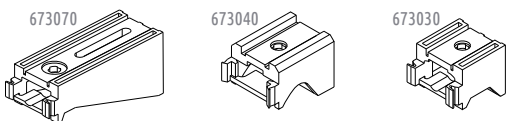

Soportes / Supports

Ref.	Artículo / Article	Uni.	Datos / Data	Color	Mat.
673260	Soporte palanca / Lever support	50 u.	6cm	B	POM
673240	Soporte palanca / Lever support	100 u.	4cm	B	POM
673230	Sop. techo abierto / Ceiling open sup.	100 u.	3cm	B	POM
673238	Sop. techo agujero / Ceiling support	100 u.	3cm	B	POM
673070	Soporte universal / Universal bracket	200 u.	7cm	B G	POM
673040	Soporte universal / Universal bracket	100 u.	4cm	B G	POM
673030	Soporte universal / Universal bracket	100 u.	3cm	B G	POM
973050	Clip cuadros / Clip pictures support	1.000 u.	Ø10mm	B	POM
673020	Soporte techo / Ceiling bracket	100 u.	3cm	B G	POM
673161	Soporte lateral / Metal side bracket	150 u.	13x18mm	Zn	Met

Empalmes perfil / Profile joints

Ref.	Artículo / Article	Uni.	Datos / Data	Color	Mat.
675781	Empalme perfil / Profile joint	50 u.	120x13mm	B G	Met
675901	Emp. angular metal / Metal angle joint	150 u.	90°	B G	Met
675912	Empalme angular / Angle joint	150 u.	90°	B G	PP

Sistema Glue - Mini / Glue - Mini system

Ref.	Artículo / Article	Uni.	Datos / Data	Color	Mat.
670162	Perfil Madrid / Madrid profile	216m	22,5x11mm	B An	Alum
670462	Perfil Glue / Glue profile	240m	22,5x6,5mm	B An	Alum
671501	Freno Mini abierto / Opened cord lock	250 u.	max.3c. Ø1,5mm	B	POM
672160	Guía cuerda Mini / Mini cord guide	200 u.	max.3cord.	B	POM