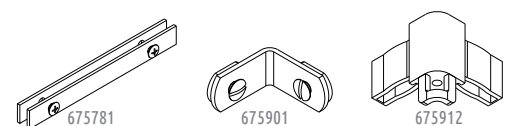

Soportes / Supports

Ref.	Artículo / Article	Uni.	Datos / Data	Color	Mat.
673260	Soporte palanca / Lever support	50 u.	6cm	B	POM
673240	Soporte palanca / Lever support	100 u.	4cm	B	POM
673230	Sop. techo abierto / Ceiling open sup.	100 u.	3cm	B	POM
673238	Sop. techo agujero / Ceiling support	100 u.	3cm	B	POM
673070	Soporte universal / Universal bracket	200 u.	7cm	B G	POM
673040	Soporte universal / Universal bracket	100 u.	4cm	B G	POM
673030	Soporte universal / Universal bracket	100 u.	3cm	B G	POM
973050	Clip cuadros / Clip pictures support	1.000 u.	Ø10mm	B	POM
673020	Soporte techo / Ceiling bracket	100 u.	3cm	B G	POM
673161	Soporte lateral / Metal side bracket	150 u.	13x18mm	Zn	Met

Empalmes perfil / Profile joints

Ref.	Artículo / Article	Uni.	Datos / Data	Color	Mat.
675781	Empalme perfil / Profile joint	50 u.	120x13mm	B G	Met
675901	Emp. angular metal / Metal angle joint	150 u.	90°	B G	Met
675912	Empalme angular / Angle joint	150 u.	90°	B G	PP