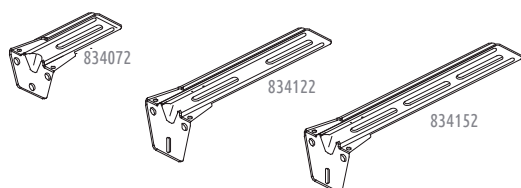

Escuadras con colisos / Brackets with holes

Ref.	Artículo / Article	Uni.	Datos / Data	Color	Mat.
834072	Escuadra coliso / Bracket with hole	200 u.	75mm	B	Met
834122	Escuadra coliso / Bracket with hole	50 u.	125mm	B	Met
834152	Escuadra coliso / Bracket with hole	50 u.	150mm	B	Met