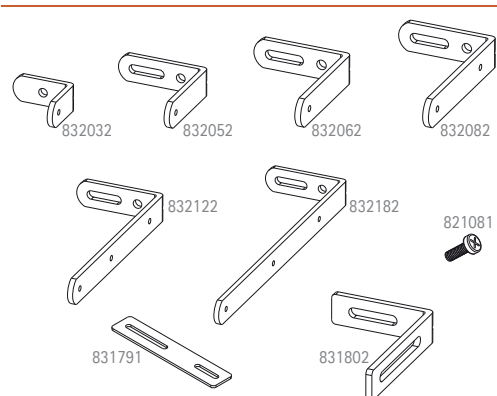

Pletinas contrapeso / Bottom weight bars

Ref.	Artículo / Article	Uni.	Datos / Data	Color	Mat.
607262	Pletina aluminio / Aluminium bottom bar	180m	2x25 132g/m	B An	Alum
607362	Pletina aluminio / Aluminium bottom bar	180m	3x20 159g/m	B An	Alum
607462	Pletina aluminio / Aluminium bottom bar	144m	3x25 200g/m	B An	Alum
607562	Pletina aluminio / Aluminium bottom bar	120m	3x30 240g/m	B An	Alum
607762	Pletina aluminio / Aluminium bottom bar	90m	3x40 322g/m	B	Alum
607962	Pletina aluminio / Aluminium bottom bar	60m	4x30 322g/m	B	Alum
607862	Pletina aluminio / Aluminium bottom bar	60m	4x40 427g/m	B	Alum
607147	Pletina de plástico / Plastic bottom bar	200m	8x18mm 4m	B	PVC
607400	Protector pletina / Bottom bar protector	300 u.	3x25mm	Tr	PE
607700	Protector pletina / Bottom bar protector	300 u.	3x40mm	Tr	PE

Velcro / Velcro

Ref.	Artículo / Article	Uni.	Datos / Data	Color	Mat.
876620	Velcro felpa / Velcro loop	25m	20mm	B	PA
876610	Felpa con adhesivo / Adhesive loop	25m	20mm	B	PA
876650	Velour / Velour	25m	20mm	B	PA
876920	Velcro gancho / Velcro hook	25m	20mm	B	PA
876910	Gancho con adhesivo / Adhesive hook	25m	20mm	B	PA

Cintas / Tapes

Ref.	Artículo / Article	Uni.	Datos / Data	Color	Mat.
686060	Cinta galón blanca / White braid	400m	6mm	B	PA
686065	Cinta galón transp. / Transp. braid	400m	6mm	Tr	PA
609502	Cinta VH / VH tape	300m	16mm	B	PA
609503	Cinta VH / VH tape	300m	16mm	Bg	PA
609505	Cinta VH / VH tape	300m	16mm	Tr	PA
609184	Cinta anillas Casafe / Casafe rings tape	150m	17mm	Tr	PA
609192	Cinta anillas Casafe / Casafe rings tape	120m	10mm	Tr	PA
609215	Cinta romana / Roman tape	300m	16mm 50mm	Tr	PA
609225	Cinta romana / Roman tape	300m	18mm 50mm	Tr	PA
609205	Cinta romana / Roman tape	300m	20mm 150mm	Tr	PA