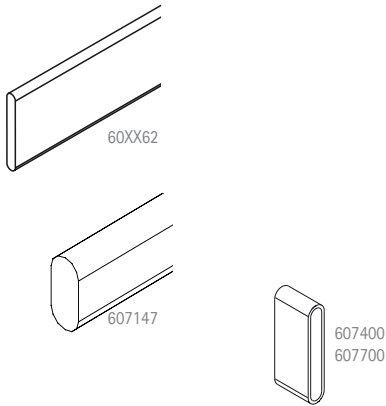

Varillas / Rods

Ref.	Artículo / Article	Uni.	Datos / Data	Color	Mat.
608360	Varilla de fibra / Fibre rod	3.000m	Ø3mm 6m	B	FV
608460	Varilla de fibra / Fibre rod	1.800m	Ø4mm 6m	B	FV
608560	Varilla de fibra / Fibre rod	1.800m	Ø5mm 6m	B	FV
608660	Varilla de fibra / Fibre rod	1.800m	Ø6mm 6m	B	FV
608860	Varilla de fibra / Fibre rod	1.800m	Ø8mm 6m	B	FV
608060	Varilla de fibra / Fibre rod	300m	Ø10mm 6m	B	FV
608260	Varilla de fibra / Fibre rod	300m	Ø12mm 6m	B	FV
608435	Varilla transparente / Transparent rod	900m	Ø4mm 3m	Tr	PS

Pletinas contrapeso / Bottom weight bars

Ref.	Artículo / Article	Uni.	Datos / Data	Color	Mat.
607262	Pletina aluminio / Aluminium bottom bar	180m	2x25 132g/m	B An	Alum
607362	Pletina aluminio / Aluminium bottom bar	180m	3x20 159g/m	B An	Alum
607462	Pletina aluminio / Aluminium bottom bar	144m	3x25 200g/m	B An	Alum
607562	Pletina aluminio / Aluminium bottom bar	120m	3x30 240g/m	B An	Alum
607762	Pletina aluminio / Aluminium bottom bar	90m	3x40 322g/m	B	Alum
607962	Pletina aluminio / Aluminium bottom bar	60m	4x30 322g/m	B	Alum
607862	Pletina aluminio / Aluminium bottom bar	60m	4x40 427g/m	B	Alum
607147	Pletina de plástico / Plastic bottom bar	200m	8x18mm 4m	B	PVC
607400	Protector pletina / Bottom bar protector	300 u.	3x25mm	Tr	PE
607700	Protector pletina / Bottom bar protector	300 u.	3x40mm	Tr	PE

Velcro / Velcro

Ref.	Artículo / Article	Uni.	Datos / Data	Color	Mat.
876620	Velcro felpa / Velcro loop	25m	20mm	B	PA
876610	Felpa con adhesivo / Adhesive loop	25m	20mm	B	PA
876650	Velour / Velour	25m	20mm	B	PA
876920	Velcro gancho / Velcro hook	25m	20mm	B	PA
876910	Gancho con adhesivo / Adhesive hook	25m	20mm	B	PA