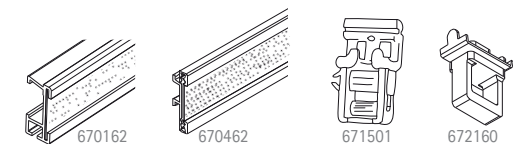

Sistema Glue - Mini / Glue - Mini system

Ref.	Artículo / Article	Uni.	Datos / Data	Color	Mat.
670162	Perfil Madrid / Madrid profile	216m	22,5x11mm	B An	Alum
670462	Perfil Glue / Glue profile	240m	22,5x6,5mm	B An	Alum
671501	Freno Mini abierto / Opened cord lock	250 u.	max.3c. Ø1,5	B	POM
672160	Guía cuerda Mini / Mini cord guide	200 u.	max.3cord.	B	POM