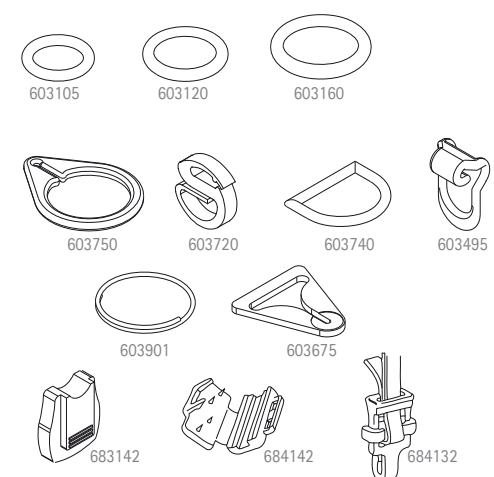

Velcro / Velcro

Ref.	Artículo / Article	Uni.	Datos / Data	Color	Mat.
876620	Velcro felpa / Velcro loop	25m	20mm	B	PA
876610	Felpa con adhesivo / Adhesive loop	25m	20mm	B	PA
876650	Velour / Velour	25m	20mm	B	PA
876920	Velcro gancho / Velcro hook	25m	20mm	B	PA
876910	Gancho con adhesivo / Adhesive hook	25m	20mm	B	PA

Cintas / Tapes

Ref.	Artículo / Article	Uni.	Datos / Data	Color	Mat.
686060	Cinta galón blanca / White braid	400m	6mm	B	PA
686065	Cinta galón transp. / Transp. braid	400m	6mm	Tr	PA
609502	Cinta VH / VH tape	300m	16mm	B	PA
609503	Cinta VH / VH tape	300m	16mm	Bg	PA
609505	Cinta VH / VH tape	300m	16mm	Tr	PA
609184	Cinta anillas Casafe / Casafe rings tape	150m	17mm	Tr	PA
609192	Cinta anillas Casafe / Casafe rings tape	120m	10mm	Tr	PA
609215	Cinta romana / Roman tape	300m	16mm 50mm	Tr	PA
609225	Cinta romana / Roman tape	300m	18mm 50mm	Tr	PA
609205	Cinta romana / Roman tape	300m	20mm 150mm	Tr	PA

Anillas y clips / Rings & clips

Ref.	Artículo / Article	Uni.	Datos / Data	Color	Mat.
603105	Anilla Ø7 / Ø7 ring	1.500 u.	Ø7-10mm	Tr	PC
603120	Anilla Ø9 / Ø9 ring	2.000 u.	Ø9-12mm	B Tr	POM
603160	Anilla Ø12 / Ø12 ring	1.000 u.	Ø12-16mm	B Tr	POM
603750	Anilla pera / Pear ring	1.000 u.	Ø13-17mm	B Tr	POM
603720	Anilla V-H / V-H ring	2.000 u.	Ø14mm	B Tr	POM
603740	Anilla "D" / "D" ring	3.000 u.	Ø15mm	B	POM
603495	Anilla romana / Roman ring	1.500 u.	Ø10-17mm	Tr	PC
603901	Anilla llavero Metallica / Metal ring	100 u.	Ø20-22mm	Zn	Met
603675	Triángulo transparente / Transp. triangle	1.000 u.	15x15mm	Tr	PC
683142	Clip galón o cordón / Cord or tape clip	1.000 u.	15x20mm	B	PA
684142	Clip Book / Book clip	100 u.	20x8,5mm	B	PA
684132	Clip bloqueo Toronto / Toronto clip	200 u.		B	POM