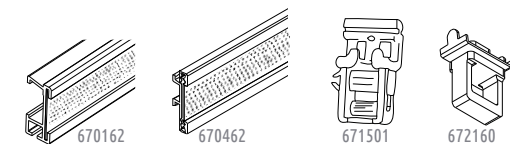

Sistema Glue - Mini / Glue - Mini system

Ref.	Artículo / Article	Uni.	Datos / Data	Color	Mat.
670162	Perfil Madrid / Madrid profile	216m	22,5x11mm	B An	Alum
670462	Perfil Glue / Glue profile	240m	22,5x6,5mm	B An	Alum
671501	Freno Mini abierto / Opened cord lock	250 u.	max.3c. Ø1,5mm	B	POM
672160	Guía cuerda Mini / Mini cord guide	200 u.	max.3cord.	B	POM