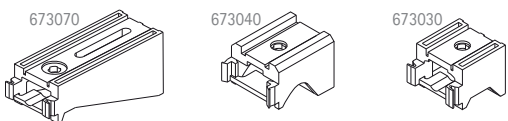

605712

605722

605732

605753

605702

Pomos / Pommels

Ref.	Artículo / Article	Uni.	Datos / Data	Color	Mat.
605712	Pomo latón / Brass pommel	200 u.	Ø15x23mm	B D	Met
605722	Pomo latón / Brass pommel	200 u.	Ø15x30mm	B D	Met
605732	Pomo con anilla / Pommel with ring	200 u.	Ø21x33mm	B D	Met
605753	Pomo de madera / Wood pommel	100 u.	Ø20x33mm	Bg	
605702	Campanilla / Bell	1.000 u.	Ø20x40mm	B	ABS