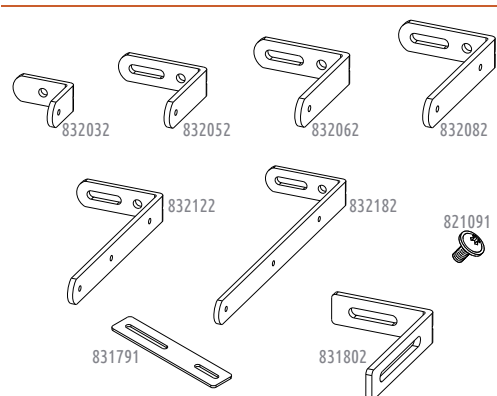

Velcro / Velcro

Ref.	Artículo / Article	Uni.	Datos / Data	Color	Mat.
876620	Velcro felpa / Velcro loop	25m	20mm	B	PA
876610	Felpa con adhesivo / Adhesive loop	25m	20mm	B	PA
876650	Velour / Velour	25m	20mm	B	PA
876920	Velcro gancho / Velcro hook	25m	20mm	B	PA
876910	Gancho con adhesivo / Adhesive hook	25m	20mm	B	PA

Cintas / Tapes

Ref.	Artículo / Article	Uni.	Datos / Data	Color	Mat.
686060	Cinta galón blanca / White braid	400m	6mm	B	PA
686065	Cinta galón transp. / Transp. braid	400m	6mm	Tr	PA
609502	Cinta VH / VH tape	300m	16mm	B	PA
609503	Cinta VH / VH tape	300m	16mm	Bg	PA
609505	Cinta VH / VH tape	300m	16mm	Tr	PA
609184	Cinta anillas Casafe / Casafe rings tape	150m	17mm 15cm	Tr	PA
609192	Cinta anillas Casafe / Casafe rings tape	120m	10mm 15cm	Tr	PA
609215	Cinta romana / Roman tape	300m	16mm 15cm	Tr	PA
609225	Cinta romana / Roman tape	300m	18mm 15cm	Tr	PA
609205	Cinta romana / Roman tape	300m	20mm 15cm	Tr	PA

Escuadras con colisos / Brackets with holes

Ref.	Artículo / Article	Uni.	Datos / Data	Color	Mat.
834072	Escuadra coliso / Bracket with hole	200 u.	75mm	B	Met
834122	Escuadra coliso / Bracket with hole	50 u.	125mm	B	Met
834152	Escuadra coliso / Bracket with hole	50 u.	150mm	B	Met

Escuadras roscadas / Threaded brackets

Ref.	Artículo / Article	Uni.	Datos / Data	Color	Mat.
832032	Escuadra roscada / Threaded bracket	100 u.	3cm 1xM4	B Zn	Met
832052	Escuadra roscada / Threaded bracket	100 u.	5cm 1xM4	B Zn	Met
832062	Escuadra roscada / Threaded bracket	100 u.	6cm 1xM4	B Zn	Met
832082	Escuadra roscada / Threaded bracket	100 u.	8cm 2xM4	B Zn	Met
832122	Escuadra roscada / Threaded bracket	100 u.	12cm 3xM4	B Zn	Met
832182	Escuadra roscada / Threaded bracket	50 u.	18cm 3xM4	B Zn	Met
821091	Tornillo / screw M4x 8mm	100 u.	DIN967	Zn	Met
831791	Alargo soporte / Support extension	150 u.	22x115mm	Zn	Met
831802	Escuadra 2posic. / 2 Positions bracket	500 u.	50x70mm	B Zn	Met