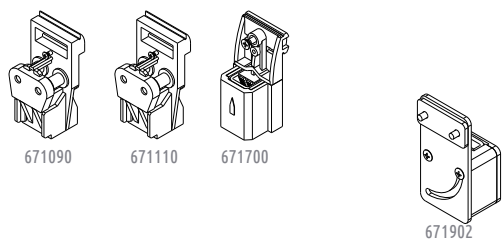

Madrid a cordón / Madrid cord system

Perfiles / Profiles

Ref.	Artículo / Article	Uni.	Datos / Data	Color	Mat.
670162	Perfil Madrid / Madrid profile	216m	22,5x11mm	B An	Alum
680362	Perfil Canadá / Canada profile	120m	22,5x16mm	B An	Alum