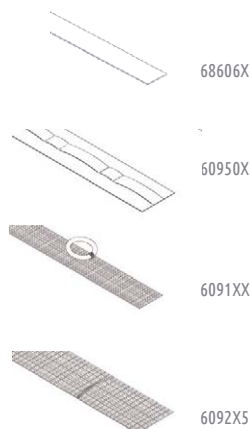

Cintas / Tapes

Ref.	Artículo / Article	Uni.	Datos / Data	Color	Mat.
686060	Cinta galón blanca / White braid	400m	6mm	B	PA
686065	Cinta galón transp. / Transp. braid	400m	6mm	Tr	PA
609502	Cinta VH / VH tape	300m	16mm	B	PA
609503	Cinta VH / VH tape	300m	16mm	Bg	PA
609505	Cinta VH / VH tape	300m	16mm	Tr	PA
609184	Cinta anillas Casafe / Casafe rings tape	150m	17mm 15cm	Tr	PA
609192	Cinta anillas Casafe / Casafe rings tape	120m	10mm 15cm	Tr	PA
609215	Cinta romana / Roman tape	300m	16mm 15cm	Tr	PA
609225	Cinta romana / Roman tape	300m	18mm 15cm	Tr	PA
609205	Cinta romana / Roman tape	300m	20mm 15cm	Tr	PA