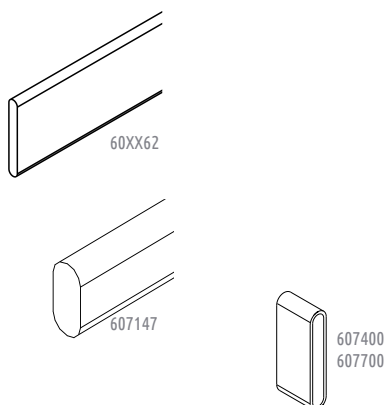

Varillas / Rods

Ref.	Artículo / Article	Uni.	Datos / Data	Color	Mat.
608360	Varilla de fibra / Fibre rod	3.000m	Ø3mm 6m	B	FV
608460	Varilla de fibra / Fibre rod	1.800m	Ø4mm 6m	B	FV
608560	Varilla de fibra / Fibre rod	1.800m	Ø5mm 6m	B	FV
608660	Varilla de fibra / Fibre rod	1.800m	Ø6mm 6m	B	FV
608860	Varilla de fibra / Fibre rod	1.800m	Ø8mm 6m	B	FV
608060	Varilla de fibra / Fibre rod	300m	Ø10mm 6m	B	FV
608260	Varilla de fibra / Fibre rod	300m	Ø12mm 6m	B	FV
608435	Varilla transparente / Transparent rod	900m	Ø4mm 3m	Tr	PS

Pletinas contrapeso / Bottom weight bars

Ref.	Artículo / Article	Uni.	Datos / Data	Color	Mat.
607262	Pletina aluminio / Aluminium bottom bar	180m	2x25 132g/m	B An	Alum
607362	Pletina aluminio / Aluminium bottom bar	180m	3x20 159g/m	B An	Alum
607462	Pletina aluminio / Aluminium bottom bar	90m	3x25 200g/m	B An	Alum
607562	Pletina aluminio / Aluminium bottom bar	90m	3x30 240g/m	B An	Alum
607762	Pletina aluminio / Aluminium bottom bar	90m	3x40 322g/m	B	Alum
607962	Pletina aluminio / Aluminium bottom bar	60m	4x30 322g/m	B	Alum
607862	Pletina aluminio / Aluminium bottom bar	60m	4x40 427g/m	B	Alum
607147	Pletina de plástico / Plastic bottom bar	200m	8x18mm 4m	B	PVC
607400	Protector pletina / Bottom bar protector	300 u.	3x25mm	Tr	PE
607700	Protector pletina / Bottom bar protector	300 u.	3x40mm	Tr	PE

Velcro / Velcro

Ref.	Artículo / Article	Uni.	Datos / Data	Color	Mat.
876620	Velcro felpa / Velcro loop	25m	20mm	B	PA
876610	Felpa con adhesivo / Adhesive loop	25m	20mm	B	PA
876650	Velour / Velour	25m	20mm	B	PA
876920	Velcro gancho / Velcro hook	25m	20mm	B	PA
876910	Gancho con adhesivo / Adhesive hook	25m	20mm	B	PA