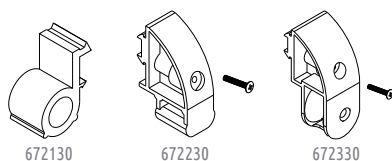

Guías / Cord guides

Ref.	Artículo / Article	Uni.	Datos / Data	Color	Mat.
672130	Guía cuerda presión / Press cord guide	300 u.	max.6cord.	B	POM
672230	Guía con tornillo / Cord guide with screw	100 u.	max.6cord.	B	POM
672330	Guía cuerda rueda / Wheel cord guide	50 u.	max.6cord.	B	POM