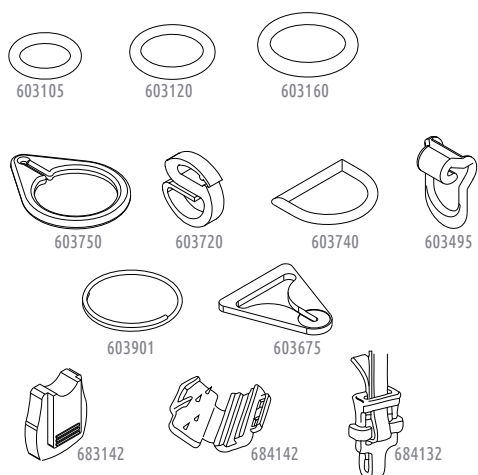

Cintas / Tapes

Ref.	Artículo / Article	Uni.	Datos / Data	Color	Mat.
686060	Cinta galón blanca / White braid	400m	6mm	B	PA
686065	Cinta galón transp. / Transp. braid	400m	6mm	Tr	PA
609502	Cinta VH / VH tape	300m	16mm	B	PA
609503	Cinta VH / VH tape	300m	16mm	Bg	PA
609505	Cinta VH / VH tape	300m	16mm	Tr	PA
609184	Cinta anillas Casafe / Casafe rings tape	150m	17mm 15cm	Tr	PA
609192	Cinta anillas Casafe / Casafe rings tape	120m	10mm 15cm	Tr	PA
609215	Cinta romana / Roman tape	300m	16mm 15cm	Tr	PA
609225	Cinta romana / Roman tape	300m	18mm 15cm	Tr	PA
609205	Cinta romana / Roman tape	300m	20mm 15cm	Tr	PA

Tornillos / Screws

Ref.	Artículo / Article	Uni.	Datos / Data	Color	Mat.
853825	Tornillo / Screw 4,0x30mm	1.000 u.	DIN7505A	Zn	Met
823451	Tornillo / Screw 4,5x45mm	1.000 u.	DIN7505A	Zn	Met
826051	Taco Ø5 / Ø5 plug	100 u.	Ø5x25mm	G	PA
826061	Taco Ø6 / Ø6 plug	100 u.	Ø6x30mm	G	PA
821081	Tornillo / Screw M4x 8mm	1000 u.	DIN7985	Zn	Met
821101	Tornillo / Screw M4x10mm	1000 u.	DIN7985	Zn	Met
822011	Tornillo+tuerca / Screw+nut	1.000 u.	M4x12 + M4 hex	Zn	Met

Anillas y clips / Rings & clips

Ref.	Artículo / Article	Uni.	Datos / Data	Color	Mat.
603105	Anilla Ø7 / Ø7 ring	1.500 u.	Ø7-10mm	Tr	PC
603120	Anilla Ø9 / Ø9 ring	2.000 u.	Ø9-12mm	B Tr	POM
603160	Anilla Ø12 / Ø12 ring	1.000 u.	Ø12-16mm	B Tr	POM
603750	Anilla pera / Pear ring	1.000 u.	Ø13-17mm	B Tr	POM
603720	Anilla V-H / V-H ring	2.000 u.	Ø14mm	B Tr	POM
603740	Anilla "D" / "D" ring	3.000 u.	Ø15mm	B	POM
603495	Anilla romana / Roman ring	1.500 u.	Ø10-17mm	Tr	PC
603901	Anilla llavero Metallica / Metal ring	100 u.	Ø20-22mm	Zn	Met
603675	Triángulo transparente / Transp. triangle	1.000 u.	15x15mm	Tr	PC
683142	Clip galón o cordón / Cord or tape clip	1.000 u.	15x20mm	B	PA
684142	Clip Book / Book clip	100 u.	20x8,5mm	B	PA
684132	Clip bloqueo Toronto / Toronto clip	200 u.		B	POM