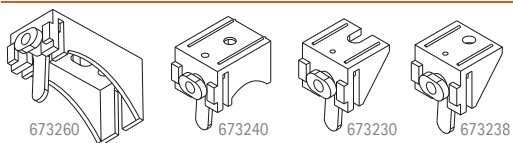

605712

605722

605732

605753

605702

Pomos / Pommels

Ref.	Artículo / Article	Uni.	Datos / Data	Color	Mat.
605712	Pomo latón / Brass pommel	200 u.	Ø15x23mm	B D	Met
605722	Pomo latón / Brass pommel	200 u.	Ø15x30mm	B D	Met
605732	Pomo con anilla / Pommel with ring	200 u.	Ø21x33mm	B D	Met
605753	Pomo de madera / Wood pommel	100 u.	Ø20x33mm	Bg	
605702	Campanilla / Bell	1.000 u.	Ø20x40mm	B	ABS