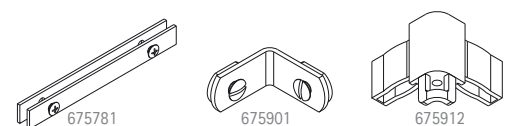

Soportes / Supports

Ref.	Artículo / Article	Uni.	Datos / Data	Color	Mat.
673260	Soporte palanca / Lever support	50 u.	6cm	B	POM
673240	Soporte palanca / Lever support	100 u.	4cm	B	POM
673230	Sop. techo abierto / Ceiling open sup.	100 u.	3cm	B	POM
673238	Sop. techo agujero / Ceiling support	100 u.	3cm	B	POM
673070	Soporte universal / Universal bracket	200 u.	7cm	B G	POM
673040	Soporte universal / Universal bracket	100 u.	4cm	B G	POM
673030	Soporte universal / Universal bracket	100 u.	3cm	B G	POM
973050	Clip cuadros / Clip pictures support	1.000 u.	Ø10mm	B	POM
673020	Soporte techo / Ceiling bracket	100 u.	3cm	B G	POM
673161	Soporte lateral / Metal side bracket	150 u.	13x18mm	Zn	Met

Empalmes perfil / Profile joints

Ref.	Artículo / Article	Uni.	Datos / Data	Color	Mat.
675781	Empalme perfil / Profile joint	50 u.	120x13mm	B G	Met
675901	Emp. angular metal / Metal angle joint	150 u.	90°	B G	Met
675912	Empalme angular / Angle joint	150 u.	90°	B G	PP