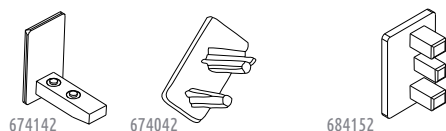

Tapas / End caps

Ref.	Artículo / Article	Uni.	Datos / Data	Color	Mat.
674142	Tapa final Madrid / Madrid end cap	200 u.	23x13mm	B G	PP
674042	Tapa Madrid eco / Madrid eco end cap	200 u.	22x11mm	B G	PP
684152	Tapa final Canadá / Canada end cap	500 u.	25x17mm	B G	PP