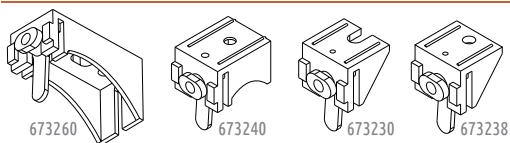

Soportes / Supports

Ref.	Artículo / Article	Uni.	Datos / Data	Color	Mat.
673260	Soporte palanca / Lever support	50 u.	6cm	B	POM
673240	Soporte palanca / Lever support	100 u.	4cm	B	POM
673230	Sop. techo abierto / Ceiling open sup.	100 u.	3cm	B	POM
673238	Sop. techo agujero / Ceiling support	100 u.	3cm	B	POM
673070	Soporte universal / Universal bracket	200 u.	7cm	B G	POM
673040	Soporte universal / Universal bracket	100 u.	4cm	B G	POM
673030	Soporte universal / Universal bracket	100 u.	3cm	B G	POM
973050	Clip cuadros / Clip pictures support	1.000 u.	Ø10mm	B	POM
673020	Soporte techo / Ceiling bracket	100 u.	3cm	B G	POM
673161	Soporte lateral / Metal side bracket	150 u.	13x18mm	Zn	Met

Empalmes perfil / Profile joints

Ref.	Artículo / Article	Uni.	Datos / Data	Color	Mat.
675781	Empalme perfil / Profile joint	50 u.	120x13mm	B G	Met
675901	Emp. angular metal / Metal angle joint	150 u.	90°	B G	Met
675912	Empalme angular / Angle joint	150 u.	90°	B G	PP

Sistema Glue - Mini / Glue - Mini system

Ref.	Artículo / Article	Uni.	Datos / Data	Color	Mat.
670162	Perfil Madrid / Madrid profile	216m	22,5x11mm	B An	Alum
670462	Perfil Glue / Glue profile	240m	22,5x6,5mm	B An	Alum
671501	Freno Mini abierto / Opened cord lock	250 u.	max.3c. Ø1,5mm	B	POM
672160	Guía cuerda Mini / Mini cord guide	200 u.	max.3cord.	B	POM