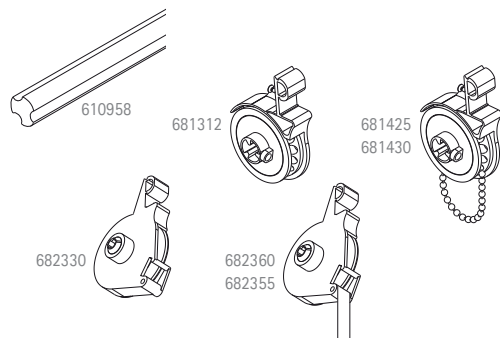

Madrid a cadena / Madrid chain system

Perfiles / Profiles

Ref.	Artículo / Article	Uni.	Datos / Data	Color	Mat.
670162	Perfil Madrid / Madrid profile	216m	22,5x11mm	B An	Alum
680362	Perfil Canadá / Canada profile	120m	22,5x16mm	B An	Alum

Sistema eje cuadrado / Square axis system

Ref.	Artículo / Article	Uni.	Datos / Data	Color	Mat.
680760	Barra cuadrada / Square rail	360m	5x5mm	Al	Alum
681111	Freno Fast / Fast control unit	100 u.	rel.1:1 max.2kg	B	POM
681122	Freno Slow / Slow control unit	100 u.	rel.1:5 max4,5kg	B	POM
681221	Fast + cadena / Fast + endless chain	60 u.	long.125=250cm	B	POM
681231	Fast + cadena / Fast + endless chain	60 u.	long.150=300cm	B	POM
682130	Guía caída / Cord guide	100 u.	max.900g	B	POM
682160	Guía +cinta +clip / Guide +tape +clip	100 u.	long.300cm	B Tr	POM

Sistema eje trébol / Clover axis system

Ref.	Artículo / Article	Uni.	Datos / Data	Color	Mat.
610958	Barra trébol / Clover rail	351m	Ø6mm	Al	Alum
681312	Freno Little / Little control unit	50 u.	rel.1:1 max.2kg	B	POM
681425	Little + cadena / Little + endless chain	50 u.	long.125=250cm	B	POM
681430	Little + cadena / Little + endless chain	50 u.	long.150=300cm	B	POM
682330	Guía Little / Little guide	50 u.	max.900g	B	POM
682360	Little +cinta +clip / Little +tape +clip	50 u.	long.300cm	B	POM
682355	Little +cinta +clip / Little +tape +clip	50 u.	long.250cm	B	POM

Sistema eje hexagonal / Hexagonal axis system

Ref.	Artículo / Article	Uni.	Datos / Data	Color	Mat.
680458	Barra hexagonal / Hexagonal rail	351m	6mm	Al	Alum
681060	Freno Eye / Eye control unit	50 u.	rel.1:1	B	POM
683080	Clip barra móvil / Removable stick	1.000 u.		B	POM
682080	Guía Eye / Eye guide	100 u.	max.900g	B	POM
681020	Freno Long / Long control unit	45 u.	rel.1:1	B	POM
682030	Guía Long / Long guide	75 u.	max.900g	B	POM