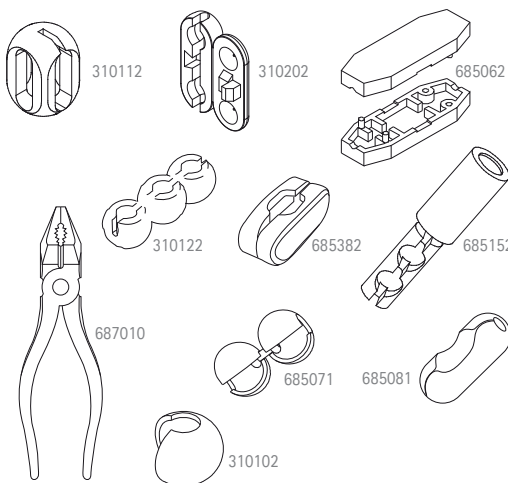

Velcro / Velcro

Ref.	Artículo / Article	Uni.	Datos / Data	Color	Mat.
876620	Velcro felpa / Velcro loop	25m	20mm	B	PA
876610	Felpa con adhesivo / Adhesive loop	25m	20mm	B	PA
876650	Velour / Velour	25m	20mm	B	PA
876920	Velcro gancho / Velcro hook	25m	20mm	B	PA
876910	Gancho con adhesivo / Adhesive hook	25m	20mm	B	PA

Cintas / Tapes

Ref.	Artículo / Article	Uni.	Datos / Data	Color	Mat.
686060	Cinta galón blanca / White braid	400m	6mm	B	PA
686065	Cinta galón transp. / Transp. braid	400m	6mm	Tr	PA
609502	Cinta VH / VH tape	300m	16mm	B	PA
609503	Cinta VH / VH tape	300m	16mm	Bg	PA
609505	Cinta VH / VH tape	300m	16mm	Tr	PA
609184	Cinta anillas Casafe / Casafe rings tape	150m	17mm	Tr	PA
609192	Cinta anillas Casafe / Casafe rings tape	120m	10mm	Tr	PA
609215	Cinta romana / Roman tape	300m	16mm 50mm	Tr	PA
609225	Cinta romana / Roman tape	300m	18mm 50mm	Tr	PA
609205	Cinta romana / Roman tape	300m	20mm 150mm	Tr	PA

Cadenas / Chains

Ref.	Artículo / Article	Uni.	Datos / Data	Color	Mat.
688002	Cadena continua / Continuous chain	200m	Ø4,5x6mm	8 colors	POM
687001	Cadena metálica / Metal chain	125m	Ø4,5x6mm	Cr	Met
689002	Cadena discontinua / Discont. chain	250m	Ø4,5x12mm	8 colors	POM
Aros cadena continua / Continuous chain rings		100 u.	Ø4,5x6mm	B G Bg N M Tr	POM
688202	- 200cm=1,00m long.	688254	- 250cm=1,25m long.	688302	- 300cm=1,50m long.
688352	- 350cm=1,75m long.	688402	- 400cm=2,00m long.	688452	- 450cm=2,25m long.
688502	- 500cm=2,50m long.	688602	- 600cm=3,00m long.		
Aros cadena metálicos / Metallic chain rings		10 u.	Ø4,5x6mm	Cr	Met
687201	- 200cm=1,00m long.	687251	- 250cm=1,25m long.	687301	- 300cm=1,50m long.
687351	- 350cm=1,75m long.	687401	- 400cm=2,00m long.	687501	- 500cm=2,50m long.
Aros cadena discontinua / Discontinuuous chain rings		100 u.	Ø4,5x12mm	B	POM
689202	- 200cm=1,00m long.	689252	- 250cm=1,25m long.	689302	- 300cm=1,50m long.
689352	- 350cm=1,75m long.	689402	- 400cm=2,00m long.	689502	- 500cm=2,50m long.