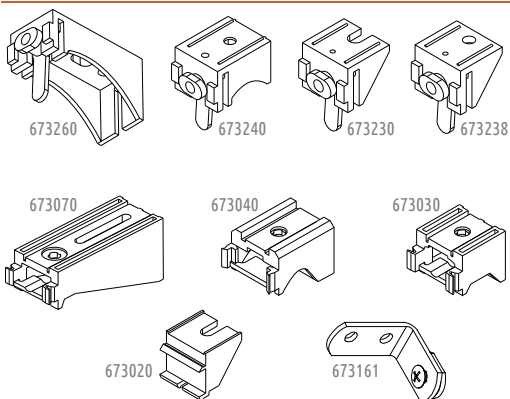

Sistema eje cuadrado / Square axis system

Ref.	Artículo / Article	Uni.	Datos / Data	Color	Mat.
680760	Barra cuadrada / Square rail	360m	5x5mm	Al	Alum
681111	Freno Fast / Fast control unit	100 u.	rel.1:1 max.2kg	B	POM
681122	Freno Slow / Slow control unit	100 u.	rel.1:5 max4,5kg	B	POM
681221	Fast + cadena / Fast + endless chain	60 u.	long.125=250cm	B	POM
681231	Fast + cadena / Fast + endless chain	60 u.	long.150=300cm	B	POM
682130	Guía caída / Cord guide	100 u.	max.900g	B	POM
682160	Guía +cinta +clip / Guide +tape +clip	100 u.	long.300cm	B Tr	POM

Sistema eje trébol / Clover axis system

Ref.	Artículo / Article	Uni.	Datos / Data	Color	Mat.
610958	Barra trébol / Clover rail	351m	Ø6mm	Al	Alum
681312	Freno Little / Little control unit	50 u.	rel.1:1 max.2kg	B	POM
681425	Little + cadena / Little + endless chain	50 u.	long.125=250cm	B	POM
681430	Little + cadena / Little + endless chain	50 u.	long.150=300cm	B	POM
682330	Guía Little / Little guide	50 u.	max.900g	B	POM
682360	Little +cinta +clip / Little +tape +clip	30 u.	long.300cm	B	POM
682355	Little +cinta +clip / Little +tape +clip	30 u.	long.250cm	B	POM

Sistema eje hexagonal / Hexagonal axis system

Ref.	Artículo / Article	Uni.	Datos / Data	Color	Mat.
680458	Barra hexagonal / Hexagonal rail	351m	6mm	Al	Alum
681060	Freno Eye / Eye control unit	50 u.	rel.1:1	B	POM
683080	Clip barra móvil / Removable stick	1.000 u.		B	POM
682080	Guía Eye / Eye guide	100 u.	max.900g	B	POM
681020	Freno Long / Long control unit	45 u.	rel.1:1	B	POM
682030	Guía Long / Long guide	75 u.	max.900g	B	POM