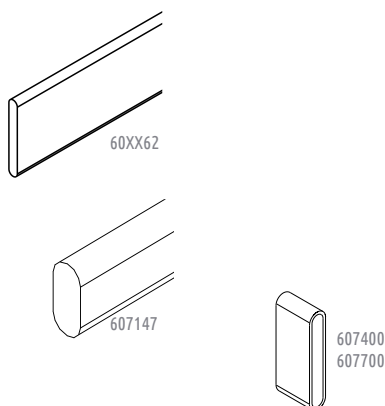

Pletinas contrapeso / Bottom weight bars

Ref.	Artículo / Article	Uni.	Datos / Data	Color	Mat.
607262	Pletina aluminio / Aluminium bottom bar	180m	2x25 132g/m	B An	Alum
607362	Pletina aluminio / Aluminium bottom bar	180m	3x20 159g/m	B An	Alum
607462	Pletina aluminio / Aluminium bottom bar	90m	3x25 200g/m	B An	Alum
607562	Pletina aluminio / Aluminium bottom bar	90m	3x30 240g/m	B An	Alum
607762	Pletina aluminio / Aluminium bottom bar	90m	3x40 322g/m	B	Alum
607962	Pletina aluminio / Aluminium bottom bar	60m	4x30 322g/m	B	Alum
607862	Pletina aluminio / Aluminium bottom bar	60m	4x40 427g/m	B	Alum
607147	Pletina de plástico / Plastic bottom bar	200m	8x18mm 4m	B	PVC
607400	Protector pletina / Bottom bar protector	300 u.	3x25mm	Tr	PE
607700	Protector pletina / Bottom bar protector	300 u.	3x40mm	Tr	PE

Velcro / Velcro

Ref.	Artículo / Article	Uni.	Datos / Data	Color	Mat.
876620	Velcro felpa / Velcro loop	25m	20mm	B	PA
876610	Felpa con adhesivo / Adhesive loop	25m	20mm	B	PA
876650	Velour / Velour	25m	20mm	B	PA
876920	Velcro gancho / Velcro hook	25m	20mm	B	PA
876910	Gancho con adhesivo / Adhesive hook	25m	20mm	B	PA