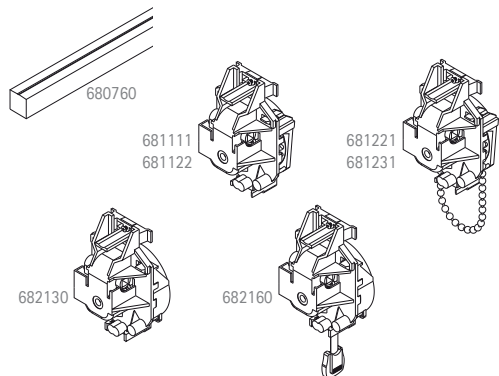

Madrid a cadena / Madrid chain system

Perfiles / Profiles

Ref.	Artículo / Article	Uni.	Datos / Data	Color	Mat.
670162	Perfil Madrid / Madrid profile	216m	22,5x11mm	B An	Alum
680362	Perfil Canadá / Canada profile	120m	22,5x16mm	B An	Alum

Sistema eje cuadrado / Square axis system

Ref.	Artículo / Article	Uni.	Datos / Data	Color	Mat.
680760	Barra cuadrada / Square rail	360m	5x5mm	Al	Alum
681111	Freno Fast / Fast control unit	100 u.	rel.1:1 max.2kg	B	POM
681122	Freno Slow / Slow control unit	100 u.	rel.1:5 max4,5kg	B	POM
681221	Fast + cadena / Fast + endless chain	60 u.	long.125=250cm	B	POM
681231	Fast + cadena / Fast + endless chain	60 u.	long.150=300cm	B	POM
682130	Guía caída / Cord guide	100 u.	max.900g	B	POM
682160	Guía +cinta +clip / Guide +tape +clip	100 u.	long.300cm	B Tr	POM

Sistema eje trébol / Clover axis system

Ref.	Artículo / Article	Uni.	Datos / Data	Color	Mat.
610958	Barra trébol / Clover rail	351m	Ø6mm	Al	Alum
681312	Freno Little / Little control unit	50 u.	rel.1:1 max.2kg	B	POM
681425	Little + cadena / Little + endless chain	50 u.	long.125=250cm	B	POM
681430	Little + cadena / Little + endless chain	50 u.	long.150=300cm	B	POM
682330	Guía Little / Little guide	50 u.	max.900g	B	POM
682360	Little +cinta +clip / Little +tape +clip	50 u.	long.300cm	B	POM
682355	Little +cinta +clip / Little +tape +clip	50 u.	long.250cm	B	POM

Sistema eje hexagonal / Hexagonal axis system

Ref.	Artículo / Article	Uni.	Datos / Data	Color	Mat.
680458	Barra hexagonal / Hexagonal rail	351m	6mm	Al	Alum
681060	Freno Eye / Eye control unit	50 u.	rel.1:1	B	POM
683080	Clip barra móvil / Removable stick	1.000 u.		B	POM
682080	Guía Eye / Eye guide	100 u.	max.900g	B	POM
681020	Freno Long / Long control unit	45 u.	rel.1:1	B	POM
682030	Guía Long / Long guide	75 u.	max.900g	B	POM