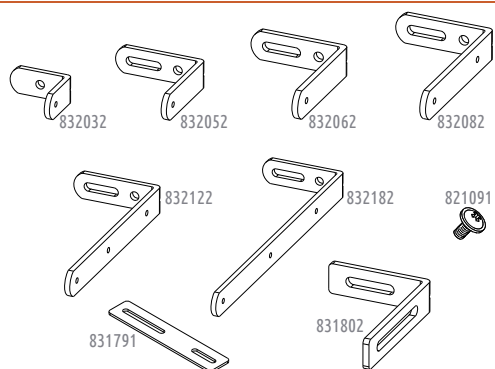

Soportes / Supports

Ref.	Artículo / Article	Uni.	Datos / Data	Color	Mat.
673260	Soporte palanca / Lever support	50 u.	6cm	B	POM
673240	Soporte palanca / Lever support	100 u.	4cm	B	POM
673230	Sop. techo abierto / Ceiling open sup.	100 u.	3cm	B	POM
673238	Sop. techo agujero / Ceiling support	100 u.	3cm	B	POM
673070	Soporte universal / Universal bracket	200 u.	7cm	B G	POM
673040	Soporte universal / Universal bracket	100 u.	4cm	B G	POM
673030	Soporte universal / Universal bracket	100 u.	3cm	B G	POM
673020	Soporte techo / Ceiling bracket	100 u.	3cm	B G	POM
673161	Soporte lateral / Metal side bracket	150 u.	13x18mm	Zn	Met

Empalmes perfil / Profile joints

Ref.	Artículo / Article	Uni.	Datos / Data	Color	Mat.
675781	Empalme perfil / Profile joint	50 u.	120x13mm	B G	Met
675901	Emp. angular metal / Metal angle joint	150 u.	90°	B G	Met
675912	Empalme angular / Angle joint	150 u.	90°	B G	PP
685202	Empalme barra cuadrada / Square axis joint	100 u.	0-45°	B	POM

Anillas y clips / Rings & clips

Ref.	Artículo / Article	Uni.	Datos / Data	Color	Mat.
603105	Anilla Ø7 / Ø7 ring	1.500 u.	Ø7-10mm	Tr	PC
603120	Anilla Ø9 / Ø9 ring	2.000 u.	Ø9-12mm	B Tr	POM
603160	Anilla Ø12 / Ø12 ring	1.000 u.	Ø12-16mm	B Tr	POM
603750	Anilla pera / Pear ring	1.000 u.	Ø13-17mm	B Tr	POM
603720	Anilla V-H / V-H ring	2.000 u.	Ø14mm	B Tr	POM
603740	Anilla "D" / "D" ring	3.000 u.	Ø15mm	B	POM
603495	Anilla romana / Roman ring	1.500 u.	Ø10-17mm	Tr	PC
603901	Anilla llavero Metallica / Metal ring	100 u.	Ø20-22mm	Zn	Met
603675	Triángulo transparente / Transp. triangle	1.000 u.	15x15mm	Tr	PC
683142	Clip galón o cordón / Cord or tape clip	1.000 u.	15x20mm	B	PA
684142	Clip Book / Book clip	100 u.	20x8,5mm	B	PA
684132	Clip bloqueo Toronto / Toronto clip	200 u.		B	POM