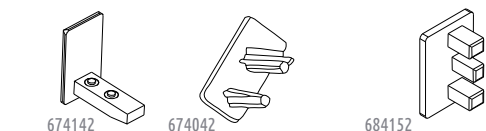

Tapas / End caps

Ref.	Artículo / Article	Uni.	Datos / Data	Color	Mat.
674142	Tapa final Madrid / Madrid end cap	200 u.	23x13mm	B G	PP
674042	Tapa Madrid eco / Madrid eco end cap	200 u.	22x11mm	B G	PP
684152	Tapa final Canadá / Canada end cap	500 u.	25x17mm	B G	PP