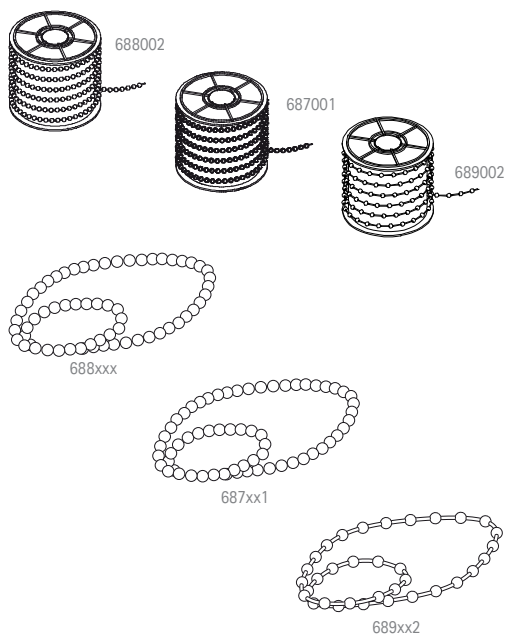

Velcro / Velcro

Ref.	Artículo / Article	Uni.	Datos / Data	Color	Mat.
876620	Velcro felpa / Velcro loop	25m	20mm	B	PA
876610	Felpa con adhesivo / Adhesive loop	25m	20mm	B	PA
876650	Velour / Velour	25m	20mm	B	PA
876920	Velcro gancho / Velcro hook	25m	20mm	B	PA
876910	Gancho con adhesivo / Adhesive hook	25m	20mm	B	PA

Cintas / Tapes

Ref.	Artículo / Article	Uni.	Datos / Data	Color	Mat.
686060	Cinta galón blanca / White braid	400m	6mm	B	PA
686065	Cinta galón transp. / Transp. braid	400m	6mm	Tr	PA
609502	Cinta VH / VH tape	300m	16mm	B	PA
609503	Cinta VH / VH tape	300m	16mm	Bg	PA
609505	Cinta VH / VH tape	300m	16mm	Tr	PA
609184	Cinta anillas Casafe / Casafe rings tape	150m	17mm	Tr	PA
609192	Cinta anillas Casafe / Casafe rings tape	120m	10mm	Tr	PA
609215	Cinta romana / Roman tape	300m	16mm 50mm	Tr	PA
609225	Cinta romana / Roman tape	300m	18mm 50mm	Tr	PA
609205	Cinta romana / Roman tape	300m	20mm 150mm	Tr	PA

Cadenas / Chains

Ref.	Artículo / Article	Uni.	Datos / Data	Color	Mat.
688002	Cadena continua / Continuous chain	200m	Ø4,5x6mm	8 colors	POM
687001	Cadena metálica / Metal chain	125m	Ø4,5x6mm	Cr	Met
689002	Cadena discontinua / Discont. chain	250m	Ø4,5x12mm	8 colors	POM
Aros cadena continua / Continuous chain rings		100 u.	Ø4,5x6mm	B G Bg N M Tr	POM
688202	- 200cm=1,00m long.	688254	- 250cm=1,25m long.	688302	- 300cm=1,50m long.
688352	- 350cm=1,75m long.	688402	- 400cm=2,00m long.	688452	- 450cm=2,25m long.
688502	- 500cm=2,50m long.	688602	- 600cm=3,00m long.		
Aros cadena metálicos / Metallic chain rings		10 u.	Ø4,5x6mm	Cr	Met
687201	- 200cm=1,00m long.	687251	- 250cm=1,25m long.	687301	- 300cm=1,50m long.
687351	- 350cm=1,75m long.	687401	- 400cm=2,00m long.	687501	- 500cm=2,50m long.
Aros cadena discontinua / Discontinuuous chain rings		100 u.	Ø4,5x12mm	B	POM
689202	- 200cm=1,00m long.	689252	- 250cm=1,25m long.	689302	- 300cm=1,50m long.
689352	- 350cm=1,75m long.	689402	- 400cm=2,00m long.	689502	- 500cm=2,50m long.