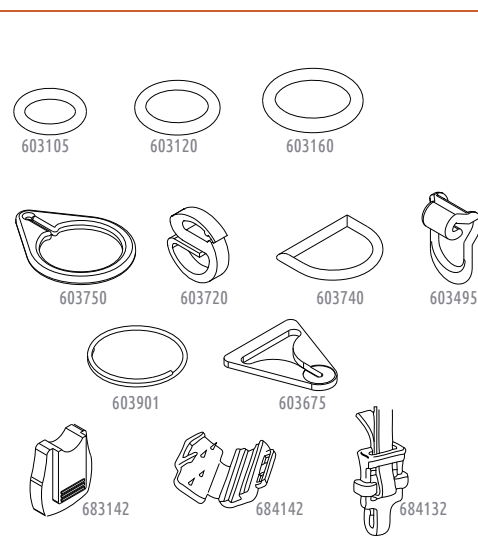

Sistema eje hexagonal / Hexagonal axis system

Ref.	Artículo / Article	Uni.	Datos / Data	Color	Mat.
680458	Barra hexagonal / Hexagonal rail	351m	6mm	Al	Alum
681060	Freno Eye / Eye control unit	50 u.	rel.1:1	B	POM
683080	Clip barra móvil / Removable stick	1.000 u.		B	POM
682080	Guía Eye / Eye guide	100 u.	max.900g	B	POM
681020	Freno Long / Long control unit	45 u.	rel.1:1	B	POM
682030	Guía Long / Long guide	75 u.	max.900g	B	POM

Soportes / Supports

Ref.	Artículo / Article	Uni.	Datos / Data	Color	Mat.
673260	Soporte palanca / Lever support	50 u.	6cm	B	POM
673240	Soporte palanca / Lever support	100 u.	4cm	B	POM
673230	Sop. techo abierto / Ceiling open sup.	100 u.	3cm	B	POM
673238	Sop. techo agujero / Ceiling support	100 u.	3cm	B	POM
673070	Soporte universal / Universal bracket	200 u.	7cm	B G	POM
673040	Soporte universal / Universal bracket	100 u.	4cm	B G	POM
673030	Soporte universal / Universal bracket	100 u.	3cm	B G	POM
673020	Soporte techo / Ceiling bracket	100 u.	3cm	B G	POM
673161	Soporte lateral / Metal side bracket	150 u.	13x18mm	Zn	Met

Anillas y clips / Rings & clips

Ref.	Artículo / Article	Uni.	Datos / Data	Color	Mat.
603105	Anilla Ø7 / Ø7 ring	1.500 u.	Ø7-10mm	Tr	PC
603120	Anilla Ø9 / Ø9 ring	2.000 u.	Ø9-12mm	B Tr	POM
603160	Anilla Ø12 / Ø12 ring	1.000 u.	Ø12-16mm	B Tr	POM
603750	Anilla pera / Pear ring	1.000 u.	Ø13-17mm	B Tr	POM
603720	Anilla V-H / V-H ring	2.000 u.	Ø14mm	B Tr	POM
603740	Anilla "D" / "D" ring	3.000 u.	Ø15mm	B	POM
603495	Anilla romana / Roman ring	1.500 u.	Ø10-17mm	Tr	PC
603901	Anilla llavero Metallica / Metal ring	100 u.	Ø20-22mm	Zn	Met
603675	Triángulo transparente / Transp. triangle	1.000 u.	15x15mm	Tr	PC
683142	Clip galón o cordón / Cord or tape clip	1.000 u.	15x20mm	B	PA
684142	Clip Book / Book clip	100 u.	20x8,5mm	B	PA
684132	Clip bloqueo Toronto / Toronto clip	200 u.		B	POM