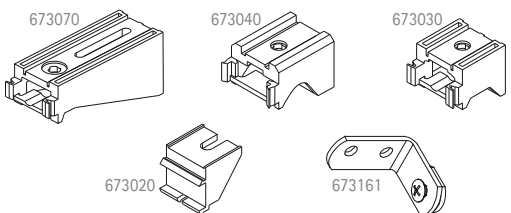

Sistema eje cuadrado / Square axis system

Ref.	Artículo / Article	Uni.	Datos / Data	Color	Mat.
680760	Barra cuadrada / Square rail	360m	5x5mm	Al	Alum
681111	Freno Fast / Fast control unit	100 u.	rel.1:1 max.2kg	B	POM
681122	Freno Slow / Slow control unit	100 u.	rel.1:5 max4,5kg	B	POM
681221	Fast + cadena / Fast + endless chain	60 u.	long.125=250cm	B	POM
681231	Fast + cadena / Fast + endless chain	60 u.	long.150=300cm	B	POM
682130	Guía caída / Cord guide	100 u.	max.900g	B	POM
682160	Guía +cinta +clip / Guide +tape +clip	100 u.	long.300cm	B Tr	POM

Sistema eje trébol / Clover axis system

Ref.	Artículo / Article	Uni.	Datos / Data	Color	Mat.
610958	Barra trébol / Clover rail	351m	Ø6mm	Al	Alum
681312	Freno Little / Little control unit	50 u.	rel.1:1 max.2kg	B	POM
681425	Little + cadena / Little + endless chain	50 u.	long.125=250cm	B	POM
681430	Little + cadena / Little + endless chain	50 u.	long.150=300cm	B	POM
682330	Guía Little / Little guide	50 u.	max.900g	B	POM
682360	Little +cinta +clip / Little +tape +clip	50 u.	long.300cm	B	POM
682355	Little +cinta +clip / Little +tape +clip	50 u.	long.250cm	B	POM

Sistema eje hexagonal / Hexagonal axis system

Ref.	Artículo / Article	Uni.	Datos / Data	Color	Mat.
680458	Barra hexagonal / Hexagonal rail	351m	6mm	Al	Alum
681060	Freno Eye / Eye control unit	50 u.	rel.1:1	B	POM
683080	Clip barra móvil / Removable stick	1.000 u.		B	POM
682080	Guía Eye / Eye guide	100 u.	max.900g	B	POM
681020	Freno Long / Long control unit	45 u.	rel.1:1	B	POM
682030	Guía Long / Long guide	75 u.	max.900g	B	POM