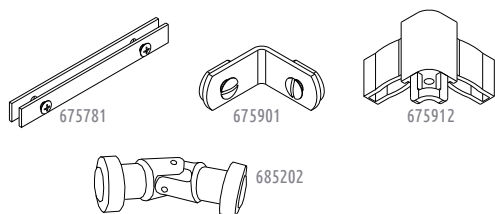

Empalmes perfil / Profile joints

Ref.	Artículo / Article	Uni.	Datos / Data	Color	Mat.
675781	Empalme perfil / Profile joint	50 u.	120x13mm	B G	Met
675901	Emp. angular metal / Metal angle joint	150 u.	90°	B G	Met
675912	Empalme angular / Angle joint	150 u.	90°	B G	PP
685202	Empalme barra cuadrada / Square axis joint	100 u.	0-45°	B	POM