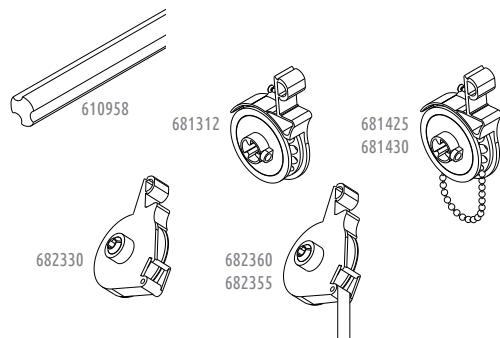

Madrid a cadena / Madrid chain system

Perfiles / Profiles

Ref.	Artículo / Article	Uni.	Datos / Data	Color	Mat.
670162	Perfil Madrid / Madrid profile	216m	22,5x11mm	B An	Alum
680362	Perfil Canadá / Canada profile	120m	22,5x16mm	B An	Alum

Sistema eje cuadrado / Square axis system

Ref.	Artículo / Article	Uni.	Datos / Data	Color	Mat.
680760	Barra cuadrada / Square rail	360m	5x5mm	Al	Alum
681111	Freno Fast / Fast control unit	100 u.	rel.1:1 max.2kg	B	POM
681122	Freno Slow / Slow control unit	100 u.	rel.1:5 max4,5kg	B	POM
681221	Fast + cadena / Fast + endless chain	60 u.	long.125=250cm	B	POM
681231	Fast + cadena / Fast + endless chain	60 u.	long.150=300cm	B	POM
682130	Guía caída / Cord guide	100 u.	max.900g	B	POM
682160	Guía +cinta +clip / Guide +tape +clip	100 u.	long.300cm	B Tr	POM

Sistema eje trébol / Clover axis system

Ref.	Artículo / Article	Uni.	Datos / Data	Color	Mat.
610958	Barra trébol / Clover rail	351m	Ø6mm	Al	Alum
681312	Freno Little / Little control unit	50 u.	rel.1:1 max.2kg	B	POM
681425	Little + cadena / Little + endless chain	50 u.	long.125=250cm	B	POM
681430	Little + cadena / Little + endless chain	50 u.	long.150=300cm	B	POM
682330	Guía Little / Little guide	50 u.	max.900g	B	POM
682360	Little +cinta +clip / Little +tape +clip	30 u.	long.300cm	B	POM
682355	Little +cinta +clip / Little +tape +clip	30 u.	long.250cm	B	POM

Sistema eje hexagonal / Hexagonal axis system

Ref.	Artículo / Article	Uni.	Datos / Data	Color	Mat.
680458	Barra hexagonal / Hexagonal rail	351m	6mm	Al	Alum
681060	Freno Eye / Eye control unit	50 u.	rel.1:1	B	POM
683080	Clip barra móvil / Removable stick	1.000 u.		B	POM
682080	Guía Eye / Eye guide	100 u.	max.900g	B	POM
681020	Freno Long / Long control unit	45 u.	rel.1:1	B	POM
682030	Guía Long / Long guide	75 u.	max.900g	B	POM