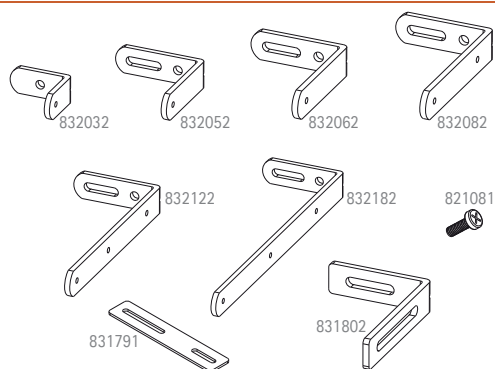

Soportes / Supports

Ref.	Artículo / Article	Uni.	Datos / Data	Color	Mat.
673260	Soporte palanca / Lever support	50 u.	6cm	B	POM
673240	Soporte palanca / Lever support	100 u.	4cm	B	POM
673230	Sop. techo abierto / Ceiling open sup.	100 u.	3cm	B	POM
673238	Sop. techo agujero / Ceiling support	100 u.	3cm	B	POM
673070	Soporte universal / Universal bracket	200 u.	7cm	B G	POM
673040	Soporte universal / Universal bracket	100 u.	4cm	B G	POM
673030	Soporte universal / Universal bracket	100 u.	3cm	B G	POM
673020	Soporte techo / Ceiling bracket	100 u.	3cm	B G	POM
673161	Soporte lateral / Metal side bracket	150 u.	13x18mm	Zn	Met

Empalmes perfil / Profile joints

Ref.	Artículo / Article	Uni.	Datos / Data	Color	Mat.
675781	Empalme perfil / Profile joint	50 u.	120x13mm	B G	Met
675901	Emp. angular metal / Metal angle joint	150 u.	90°	B G	Met
675912	Empalme angular / Angle joint	150 u.	90°	B G	PP
685202	Empalme barra cuadrada / Square axis joint	100 u.	0-45°	B	POM

Anillos y clips / Rings & clips

Ref.	Artículo / Article	Uni.	Datos / Data	Color	Mat.
603105	Anilla Ø7 / Ø7 ring	1.500 u.	Ø7-10mm	Tr	PC
603120	Anilla Ø9 / Ø9 ring	2.000 u.	Ø9-12mm	B Tr	POM
603160	Anilla Ø12 / Ø12 ring	1.000 u.	Ø12-16mm	B Tr	POM
603750	Anilla pera / Pear ring	1.000 u.	Ø13-17mm	B Tr	POM
603720	Anilla V-H / V-H ring	2.000 u.	Ø14mm	B Tr	POM
603740	Anilla "D" / "D" ring	3.000 u.	Ø15mm	B	POM
603495	Anilla romana / Roman ring	1.500 u.	Ø10-17mm	Tr	PC
603901	Anilla llavero Metallica / Metal ring	100 u.	Ø20-22mm	Zn	Met
603675	Triángulo transparente / Transp. triangle	1.000 u.	15x15mm	Tr	PC
683142	Clip galón o cordón / Cord or tape clip	1.000 u.	15x20mm	B	PA
684142	Clip Book / Book clip	100 u.	20x8,5mm	B	PA
684132	Clip bloqueo Toronto / Toronto clip	200 u.		B	POM