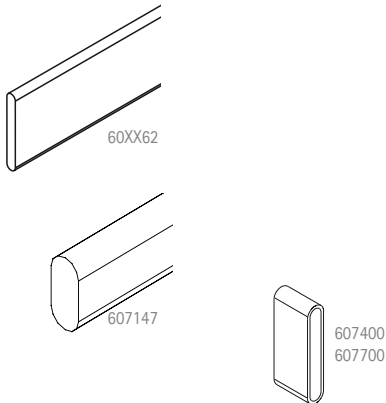

Varillas / Rods

Ref.	Artículo / Article	Uni.	Datos / Data	Color	Mat.
608360	Varilla de fibra / Fibre rod	3.000m	Ø3mm 6m	B	FV
608460	Varilla de fibra / Fibre rod	1.800m	Ø4mm 6m	B	FV
608560	Varilla de fibra / Fibre rod	1.800m	Ø5mm 6m	B	FV
608660	Varilla de fibra / Fibre rod	1.800m	Ø6mm 6m	B	FV
608860	Varilla de fibra / Fibre rod	1.800m	Ø8mm 6m	B	FV
608060	Varilla de fibra / Fibre rod	300m	Ø10mm 6m	B	FV
608260	Varilla de fibra / Fibre rod	300m	Ø12mm 6m	B	FV
608435	Varilla transparente / Transparent rod	900m	Ø4mm 3m	Tr	PS

Pletinas contrapeso / Bottom weight bars

Ref.	Artículo / Article	Uni.	Datos / Data	Color	Mat.
607262	Pletina aluminio / Aluminium bottom bar	180m	2x25 132g/m	B An	Alum
607362	Pletina aluminio / Aluminium bottom bar	180m	3x20 159g/m	B An	Alum
607462	Pletina aluminio / Aluminium bottom bar	144m	3x25 200g/m	B An	Alum
607562	Pletina aluminio / Aluminium bottom bar	120m	3x30 240g/m	B An	Alum
607762	Pletina aluminio / Aluminium bottom bar	90m	3x40 322g/m	B	Alum
607962	Pletina aluminio / Aluminium bottom bar	60m	4x30 322g/m	B	Alum
607862	Pletina aluminio / Aluminium bottom bar	60m	4x40 427g/m	B	Alum
607147	Pletina de plástico / Plastic bottom bar	200m	8x18mm 4m	B	PVC
607400	Protector pletina / Bottom bar protector	300 u.	3x25mm	Tr	PE
607700	Protector pletina / Bottom bar protector	300 u.	3x40mm	Tr	PE

Velcro / Velcro

Ref.	Artículo / Article	Uni.	Datos / Data	Color	Mat.
876620	Velcro felpa / Velcro loop	25m	20mm	B	PA
876610	Felpa con adhesivo / Adhesive loop	25m	20mm	B	PA
876650	Velour / Velour	25m	20mm	B	PA
876920	Velcro gancho / Velcro hook	25m	20mm	B	PA
876910	Gancho con adhesivo / Adhesive hook	25m	20mm	B	PA