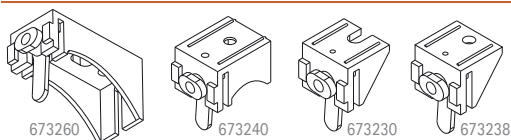

Sistema eje cuadrado / Square axis system

Ref.	Artículo / Article	Uni.	Datos / Data	Color	Mat.
680760	Barra cuadrada / Square rail	360m	5x5mm	Al	Alum
681111	Freno Fast / Fast control unit	100 u.	rel.1:1 max.2kg	B	POM
681122	Freno Slow / Slow control unit	100 u.	rel.1:5 max4,5kg	B	POM
681221	Fast + cadena / Fast + endless chain	60 u.	long.125=250cm	B	POM
681231	Fast + cadena / Fast + endless chain	60 u.	long.150=300cm	B	POM
682130	Guía caída / Cord guide	100 u.	max.900g	B	POM
682160	Guía +cinta +clip / Guide +tape +clip	100 u.	long.300cm	B Tr	POM

Sistema eje trébol / Clover axis system

Ref.	Artículo / Article	Uni.	Datos / Data	Color	Mat.
610958	Barra trébol / Clover rail	351m	Ø6mm	Al	Alum
681312	Freno Little / Little control unit	50 u.	rel.1:1 max.2kg	B	POM
681425	Little + cadena / Little + endless chain	50 u.	long.125=250cm	B	POM
681430	Little + cadena / Little + endless chain	50 u.	long.150=300cm	B	POM
682330	Guía Little / Little guide	50 u.	max.900g	B	POM
682360	Little +cinta +clip / Little +tape +clip	50 u.	long.300cm	B	POM
682355	Little +cinta +clip / Little +tape +clip	50 u.	long.250cm	B	POM

Sistema eje hexagonal / Hexagonal axis system

Ref.	Artículo / Article	Uni.	Datos / Data	Color	Mat.
680458	Barra hexagonal / Hexagonal rail	351m	6mm	Al	Alum
681060	Freno Eye / Eye control unit	50 u.	rel.1:1	B	POM
683080	Clip barra móvil / Removable stick	1.000 u.		B	POM
682080	Guía Eye / Eye guide	100 u.	max.900g	B	POM
681020	Freno Long / Long control unit	45 u.	rel.1:1	B	POM
682030	Guía Long / Long guide	75 u.	max.900g	B	POM