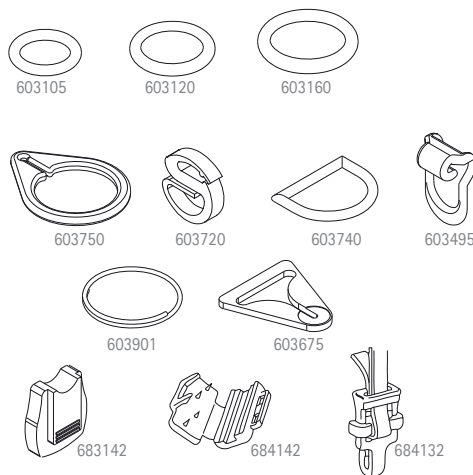

Sistema eje hexagonal / Hexagonal axis system

Ref.	Artículo / Article	Uni.	Datos / Data	Color	Mat.
680458	Barra hexagonal / Hexagonal rail	351m	6mm	Al	Alum
681060	Freno Eye / Eye control unit	50 u.	rel.1:1	B	POM
683080	Clip barra móvil / Removable stick	1.000 u.		B	POM
682080	Guía Eye / Eye guide	100 u.	max.900g	B	POM
681020	Freno Long / Long control unit	45 u.	rel.1:1	B	POM
682030	Guía Long / Long guide	75 u.	max.900g	B	POM

Soportes / Supports

Ref.	Artículo / Article	Uni.	Datos / Data	Color	Mat.
673260	Soporte palanca / Lever support	50 u.	6cm	B	POM
673240	Soporte palanca / Lever support	100 u.	4cm	B	POM
673230	Sop. techo abierto / Ceiling open sup.	100 u.	3cm	B	POM
673238	Sop. techo agujero / Ceiling support	100 u.	3cm	B	POM
673070	Soporte universal / Universal bracket	200 u.	7cm	B G	POM
673040	Soporte universal / Universal bracket	100 u.	4cm	B G	POM
673030	Soporte universal / Universal bracket	100 u.	3cm	B G	POM
673020	Soporte techo / Ceiling bracket	100 u.	3cm	B G	POM
673161	Soporte lateral / Metal side bracket	150 u.	13x18mm	Zn	Met

Anillos y clips / Rings & clips

Ref.	Artículo / Article	Uni.	Datos / Data	Color	Mat.
603105	Anilla Ø7 / Ø7 ring	1.500 u.	Ø7-10mm	Tr	PC
603120	Anilla Ø9 / Ø9 ring	2.000 u.	Ø9-12mm	B Tr	POM
603160	Anilla Ø12 / Ø12 ring	1.000 u.	Ø12-16mm	B Tr	POM
603750	Anilla pera / Pear ring	1.000 u.	Ø13-17mm	B Tr	POM
603720	Anilla V-H / V-H ring	2.000 u.	Ø14mm	B Tr	POM
603740	Anilla "D" / "D" ring	3.000 u.	Ø15mm	B	POM
603495	Anilla romana / Roman ring	1.500 u.	Ø10-17mm	Tr	PC
603901	Anilla llavero Metallica / Metal ring	100 u.	Ø20-22mm	Zn	Met
603675	Triángulo transparente / Transp. triangle	1.000 u.	15x15mm	Tr	PC
683142	Clip galón o cordón / Cord or tape clip	1.000 u.	15x20mm	B	PA
684142	Clip Book / Book clip	100 u.	20x8,5mm	B	PA
684132	Clip bloqueo Toronto / Toronto clip	200 u.		B	POM