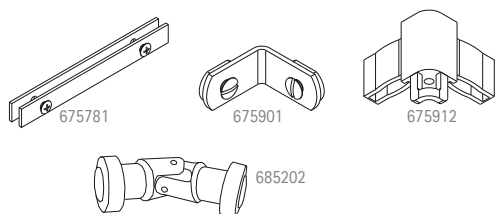

Empalmes perfil / Profile joints

Ref.	Artículo / Article	Uni.	Datos / Data	Color	Mat.
675781	Empalme perfil / Profile joint	50 u.	120x13mm	B G	Met
675901	Emp. angular metal / Metal angle joint	150 u.	90°	B G	Met
675912	Empalme angular / Angle joint	150 u.	90°	B G	PP
685202	Empalme barra cuadrada / Square axis joint	100 u.	0-45°	B	POM