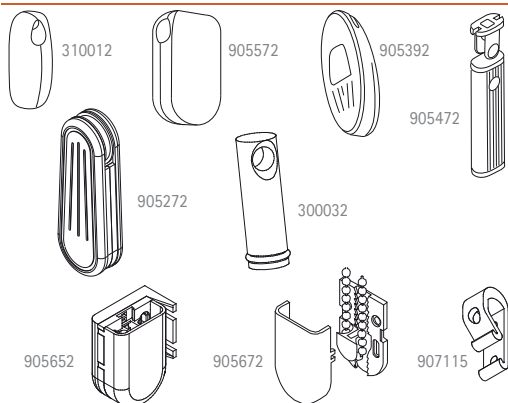

Contrapesos / Counterweights

Ref.	Artículo / Article	Uni.	Datos / Data	Color	Mat.
310012	Contrapeso Rutroller / Rutroller count.	60 u.	21g Ø20x60	B G N Bg Tr	PP
905572	Contrapeso Roma / Rome counterw.	40 u.	64g 59x37x20	B	PP
905392	Contrapeso Turin / Turin counterweight	40 u.	68g 90x36x17	B G N Bg	PP
905472	Contrapeso Sidney / Sydney counterw.	40 u.	110g 100x15x32	B	ABS
905272	Contrapeso especial / Special counterw.	32 u.	115g 98x20x35	B G N	PP
300032	Cont. Rutdecor / Rutdecor counterweight	25 u.	108g Ø20x65	Cn Cr Gt	Met
905652	Tensor Lorca / Lorca taut	100 u.	47x22mm	B G N Bg	POM
905672	Tensor Murcia / Murcia taut	100 u.	47x32mm	B	POM
907115	Tensor Yecla / Yecla taut	100 u.	50x20x16mm	Tr	PC