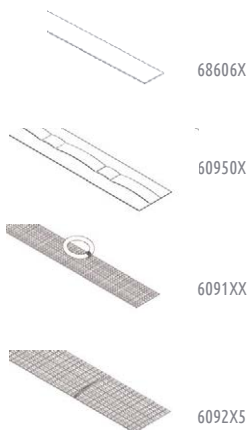

Cintas / Tapes

Ref.	Artículo / Article	Uni.	Datos / Data	Color	Mat.
686060	Cinta galón blanca / White braid	400m	6mm	B	PA
686065	Cinta galón transp. / Transp. braid	400m	6mm	Tr	PA
609502	Cinta VH / VH tape	300m	16mm	B	PA
609503	Cinta VH / VH tape	300m	16mm	Bg	PA
609505	Cinta VH / VH tape	300m	16mm	Tr	PA
609184	Cinta anillas Casafe / Casafe rings tape	150m	17mm 15cm	Tr	PA
609192	Cinta anillas Casafe / Casafe rings tape	120m	10mm 15cm	Tr	PA
609215	Cinta romana / Roman tape	300m	16mm 15cm	Tr	PA
609225	Cinta romana / Roman tape	300m	18mm 15cm	Tr	PA
609205	Cinta romana / Roman tape	300m	20mm 15cm	Tr	PA