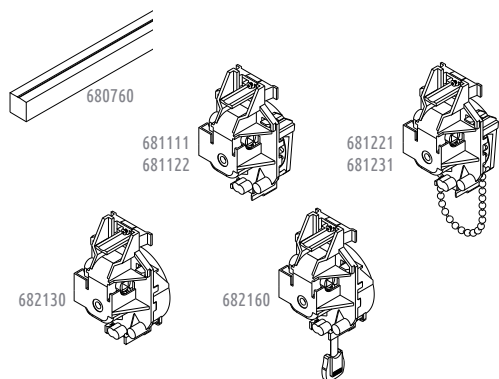

Madrid a cadena / Madrid chain system

Perfiles / Profiles

Ref.	Artículo / Article	Uni.	Datos / Data	Color	Mat.
670162	Perfil Madrid / Madrid profile	216m	22,5x11mm	B An	Alum
680362	Perfil Canadá / Canada profile	120m	22,5x16mm	B An	Alum

Sistema eje cuadrado / Square axis system

Ref.	Artículo / Article	Uni.	Datos / Data	Color	Mat.
680760	Barra cuadrada / Square rail	360m	5x5mm	Al	Alum
681111	Freno Fast / Fast control unit	100 u.	rel.1:1 max.2kg	B	POM
681122	Freno Slow / Slow control unit	100 u.	rel.1:5 max4,5kg	B	POM
681221	Fast + cadena / Fast + endless chain	60 u.	long.125=250cm	B	POM
681231	Fast + cadena / Fast + endless chain	60 u.	long.150=300cm	B	POM
682130	Guía caída / Cord guide	100 u.	max.900g	B	POM
682160	Guía +cinta +clip / Guide +tape +clip	100 u.	long.300cm	B Tr	POM

Sistema eje trébol / Clover axis system

Ref.	Artículo / Article	Uni.	Datos / Data	Color	Mat.
610958	Barra trébol / Clover rail	351m	Ø6mm	Al	Alum
681312	Freno Little / Little control unit	50 u.	rel.1:1 max.2kg	B	POM
681425	Little + cadena / Little + endless chain	50 u.	long.125=250cm	B	POM
681430	Little + cadena / Little + endless chain	50 u.	long.150=300cm	B	POM
682330	Guía Little / Little guide	50 u.	max.900g	B	POM
682360	Little +cinta +clip / Little +tape +clip	30 u.	long.300cm	B	POM
682355	Little +cinta +clip / Little +tape +clip	30 u.	long.250cm	B	POM

Sistema eje hexagonal / Hexagonal axis system

Ref.	Artículo / Article	Uni.	Datos / Data	Color	Mat.
680458	Barra hexagonal / Hexagonal rail	351m	6mm	Al	Alum
681060	Freno Eye / Eye control unit	50 u.	rel.1:1	B	POM
683080	Clip barra móvil / Removable stick	1.000 u.		B	POM
682080	Guía Eye / Eye guide	100 u.	max.900g	B	POM
681020	Freno Long / Long control unit	45 u.	rel.1:1	B	POM
682030	Guía Long / Long guide	75 u.	max.900g	B	POM