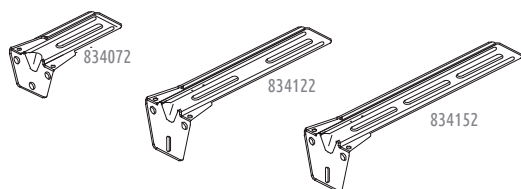

Empalmes perfil / Profile joints

Ref.	Artículo / Article	Uni.	Datos / Data	Color	Mat.
675781	Empalme perfil / Profile joint	50 u.	120x13mm	B G	Met
675901	Emp. angular metal / Metal angle joint	150 u.	90°	B G	Met
675912	Empalme angular / Angle joint	150 u.	90°	B G	PP
685202	Empalme barra cuadrada / Square axis joint	100 u.	0-45°	B	POM

Anillas y clips / Rings & clips

Ref.	Artículo / Article	Uni.	Datos / Data	Color	Mat.
603105	Anilla Ø7 / Ø7 ring	1.500 u.	Ø7-10mm	Tr	PC
603120	Anilla Ø9 / Ø9 ring	2.000 u.	Ø9-12mm	B Tr	POM
603160	Anilla Ø12 / Ø12 ring	1.000 u.	Ø12-16mm	B Tr	POM
603750	Anilla pera / Pear ring	1.000 u.	Ø13-17mm	B Tr	POM
603720	Anilla V-H / V-H ring	2.000 u.	Ø14mm	B Tr	POM
603740	Anilla "D" / "D" ring	3.000 u.	Ø15mm	B	POM
603495	Anilla romana / Roman ring	1.500 u.	Ø10-17mm	Tr	PC
603901	Anilla llavero Metallica / Metal ring	100 u.	Ø20-22mm	Zn	Met
603675	Triángulo transparente / Transp. triangle	1.000 u.	15x15mm	Tr	PC
683142	Clip galón o cordón / Cord or tape clip	1.000 u.	15x20mm	B	PA
684142	Clip Book / Book clip	100 u.	20x8,5mm	B	PA
684132	Clip bloqueo Toronto / Toronto clip	200 u.		B	POM

Escuadras roscadas / Threaded brackets

Ref.	Artículo / Article	Uni.	Datos / Data	Color	Mat.
832032	Escuadra roscada / Threaded bracket	100 u.	3cm 1xM4	B Zn	Met
832052	Escuadra roscada / Threaded bracket	100 u.	5cm 1xM4	B Zn	Met
832062	Escuadra roscada / Threaded bracket	100 u.	6cm 1xM4	B Zn	Met
832082	Escuadra roscada / Threaded bracket	100 u.	8cm 2xM4	B Zn	Met
832122	Escuadra roscada / Threaded bracket	100 u.	12cm 3xM4	B Zn	Met
832182	Escuadra roscada / Threaded bracket	50 u.	18cm 3xM4	B Zn	Met
821091	Tornillo / screw M4x 8mm	100 u.	DIN967	Zn	Met
831791	Alargo soporte / Support extension	150 u.	22x115mm	Zn	Met
831802	Escuadra 2posic. / 2 Positions bracket	500 u.	50x70mm	B Zn	Met