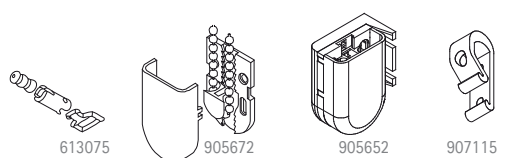

Control de tensión / Tension control

Ref.	Artículo / Article	Uni.	Datos / Data	Color	Mat.
613075	Clip escape cordón / Cord breakaway	200 u.	max.4-6kg	Tr	PC
905672	Tensor Murcia / Murcia taut	100 u.	47x32mm	B	POM
905652	Tensor Lorca / Lorca taut	100 u.	47x22mm	B G N Bg	POM
907115	Tensor Yecla / Yecla taut	100 u.	50x20x16mm	Tr	PC