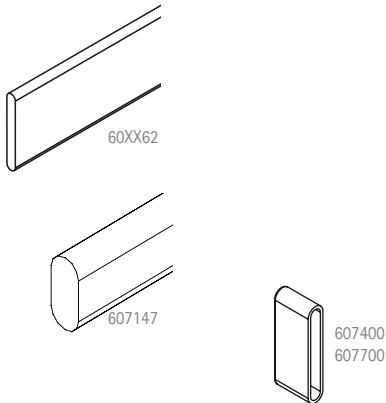

Varillas / Rods

Ref.	Artículo / Article	Uni.	Datos / Data	Color	Mat.
608360	Varilla de fibra / Fibre rod	3.000m	Ø3mm 6m	B	FV
608460	Varilla de fibra / Fibre rod	1.800m	Ø4mm 6m	B	FV
608560	Varilla de fibra / Fibre rod	1.800m	Ø5mm 6m	B	FV
608660	Varilla de fibra / Fibre rod	1.800m	Ø6mm 6m	B	FV
608860	Varilla de fibra / Fibre rod	1.800m	Ø8mm 6m	B	FV
608060	Varilla de fibra / Fibre rod	300m	Ø10mm 6m	B	FV
608260	Varilla de fibra / Fibre rod	300m	Ø12mm 6m	B	FV
608435	Varilla transparente / Transparent rod	900m	Ø4mm 3m	Tr	PS

Pletinas contrapeso / Bottom weight bars

Ref.	Artículo / Article	Uni.	Datos / Data	Color	Mat.
607262	Pletina aluminio / Aluminium bottom bar	180m	2x25 132g/m	B An	Alum
607362	Pletina aluminio / Aluminium bottom bar	180m	3x20 159g/m	B An	Alum
607462	Pletina aluminio / Aluminium bottom bar	144m	3x25 200g/m	B An	Alum
607562	Pletina aluminio / Aluminium bottom bar	120m	3x30 240g/m	B An	Alum
607762	Pletina aluminio / Aluminium bottom bar	90m	3x40 322g/m	B	Alum
607962	Pletina aluminio / Aluminium bottom bar	60m	4x30 322g/m	B	Alum
607862	Pletina aluminio / Aluminium bottom bar	60m	4x40 427g/m	B	Alum
607147	Pletina de plástico / Plastic bottom bar	200m	8x18mm 4m	B	PVC
607400	Protector pletina / Bottom bar protector	300 u.	3x25mm	Tr	PE
607700	Protector pletina / Bottom bar protector	300 u.	3x40mm	Tr	PE

Velcro / Velcro

Ref.	Artículo / Article	Uni.	Datos / Data	Color	Mat.
876620	Velcro felpa / Velcro loop	25m	20mm	B	PA
876610	Felpa con adhesivo / Adhesive loop	25m	20mm	B	PA
876650	Velour / Velour	25m	20mm	B	PA
876920	Velcro gancho / Velcro hook	25m	20mm	B	PA
876910	Gancho con adhesivo / Adhesive hook	25m	20mm	B	PA