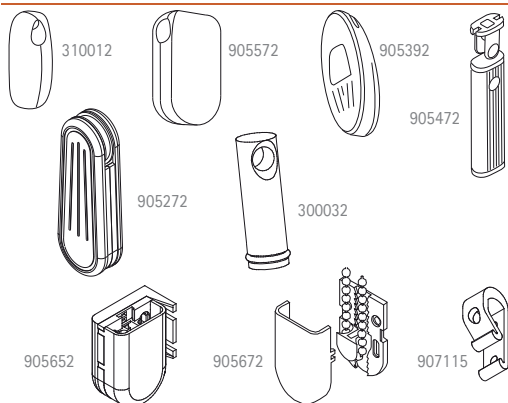

## Velcro / Velcro

Ref.	Artículo / Article	Uni.	Datos / Data	Color	Mat.
876620	Velcro felpa / Velcro loop	25m	20mm	B	PA
876610	Felpa con adhesivo / Adhesive loop	25m	20mm	B	PA
876650	Velour / Velour	25m	20mm	B	PA
876920	Velcro gancho / Velcro hook	25m	20mm	B	PA
876910	Gancho con adhesivo / Adhesive hook	25m	20mm	B	PA

## Cintas / Tapes

Ref.	Artículo / Article	Uni.	Datos / Data	Color	Mat.
609502	Cinta VH / VH tape	300m	16mm	B	PA
609503	Cinta VH / VH tape	300m	16mm	Bg	PA
609505	Cinta VH / VH tape	300m	16mm	Tr	PA
609184	Cinta anillas Casafe / Casafe rings tape	150m	17mm	Tr	PA
609192	Cinta anillas Casafe / Casafe rings tape	120m	10mm	Tr	PA
609215	Cinta romana / Roman tape	300m	16mm 50mm	Tr	PA
609225	Cinta romana / Roman tape	300m	18mm 50mm	Tr	PA
609205	Cinta romana / Roman tape	300m	20mm 150mm	Tr	PA

## Cordones / Cords

Ref.	Artículo / Article	Uni.	Datos / Data	Color	Mat.
606100	Cordón / Cord	600m	Ø1,0mm	B	PET
606120	Cordón / Cord	500m	Ø1,2mm	B	PET
606140	Cordón / Cord	500m	Ø1,4mm	B	PET