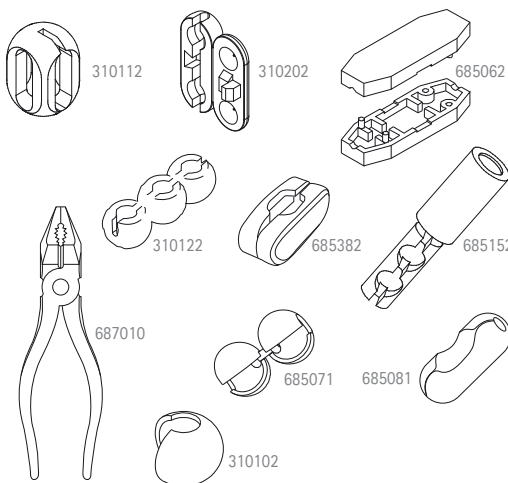

Empalmes cadena / Chain joints

Ref.	Artículo / Article	Uni.	Datos / Data	Color	Mat.
310112	Empalme jaula / Cage joint	200 u.	8x8x12mm	15 colors	PC
310202	Empalme cápsula / Capsule joint	1.000 u.	Ø8x18mm	15 colors	PP
685062	Empalme extra / Extra joint	300 u.	32mm	B	ABS
310122	Empalme 3 bolas / 3 Balls joint	200 u.		B G Bg N Tr	POM
685382	Empalme Castellón / Castellon joint	100 u.	17x7x7mm	B	PA
685152	Empalme cilindro / Cilynder joint	500 u.	Ø4,5x18mm	B	POM
687010	Alicates para empalme / Splicing tool	1 u.	125x70x16mm	Zn	Met
685071	Empalme continuo 2bolas / 2Balls joint	1.000 u.	Ø4,5x6mm	Zn	Met
685081	Empalme Valencia / Valencia joint	100 u.	Ø6x13mm	Zn	Met
310102	Stopper cadena / Chain stopper	500 u.	Ø8,5mm	B Tr	PC