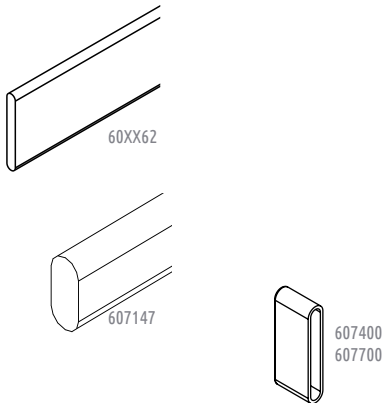

Varillas / Rods

Ref.	Artículo / Article	Uni.	Datos / Data	Color	Mat.
608360	Varilla de fibra / Fibre rod	3.000m	Ø3mm 6m	B	FV
608460	Varilla de fibra / Fibre rod	1.800m	Ø4mm 6m	B	FV
608560	Varilla de fibra / Fibre rod	1.800m	Ø5mm 6m	B	FV
608660	Varilla de fibra / Fibre rod	1.800m	Ø6mm 6m	B	FV
608860	Varilla de fibra / Fibre rod	1.800m	Ø8mm 6m	B	FV
608060	Varilla de fibra / Fibre rod	300m	Ø10mm 6m	B	FV
608260	Varilla de fibra / Fibre rod	300m	Ø12mm 6m	B	FV
608435	Varilla transparente / Transparent rod	900m	Ø4mm 3m	Tr	PS

Pletinas contrapeso / Bottom weight bars

Ref.	Artículo / Article	Uni.	Datos / Data	Color	Mat.
607262	Pletina aluminio / Aluminium bottom bar	180m	2x25 132g/m	B An	Alum
607362	Pletina aluminio / Aluminium bottom bar	180m	3x20 159g/m	B An	Alum
607462	Pletina aluminio / Aluminium bottom bar	90m	3x25 200g/m	B An	Alum
607562	Pletina aluminio / Aluminium bottom bar	90m	3x30 240g/m	B An	Alum
607762	Pletina aluminio / Aluminium bottom bar	90m	3x40 322g/m	B	Alum
607962	Pletina aluminio / Aluminium bottom bar	60m	4x30 322g/m	B	Alum
607862	Pletina aluminio / Aluminium bottom bar	60m	4x40 427g/m	B	Alum
607147	Pletina de plástico / Plastic bottom bar	200m	8x18mm 4m	B	PVC
607400	Protector pletina / Bottom bar protector	300 u.	3x25mm	Tr	PE
607700	Protector pletina / Bottom bar protector	300 u.	3x40mm	Tr	PE

Velcro / Velcro

Ref.	Artículo / Article	Uni.	Datos / Data	Color	Mat.
876620	Velcro felpa / Velcro loop	25m	20mm	B	PA
876610	Felpa con adhesivo / Adhesive loop	25m	20mm	B	PA
876650	Velour / Velour	25m	20mm	B	PA
876920	Velcro gancho / Velcro hook	25m	20mm	B	PA
876910	Gancho con adhesivo / Adhesive hook	25m	20mm	B	PA