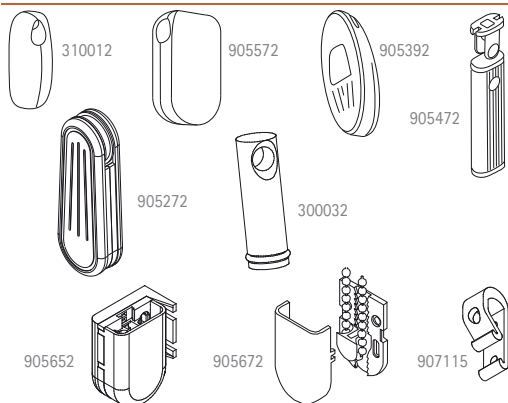

Contrapesos / Counterweights

Ref.	Artículo / Article	Uni.	Datos / Data	Color	Mat.
310012	Contrapeso Rutroller / Rutroller count.	60 u.	21g Ø20x60	B G N Bg Tr	PP
905572	Contrapeso Roma / Rome counterw.	40 u.	64g 59x37x20	B	PP
905392	Contrapeso Turin / Turin counterweight	40 u.	68g 90x36x17	B G N Bg	PP
905472	Contrapeso Sidney / Sydney counterw.	40 u.	110g 100x15x32	B	ABS
905272	Contrapeso especial / Special counterw.	32 u.	115g 98x20x35	B G N	PP
300032	Cont. Rutdecor / Rutdecor counterweight	25 u.	108g Ø20x65	Cn Cr Gt	Met
905652	Tensor Lorca / Lorca taut	100 u.	47x22mm	B G N Bg	POM
905672	Tensor Murcia / Murcia taut	100 u.	47x32mm	B	POM
907115	Tensor Yecla / Yecla taut	100 u.	50x20x16mm	Tr	PC