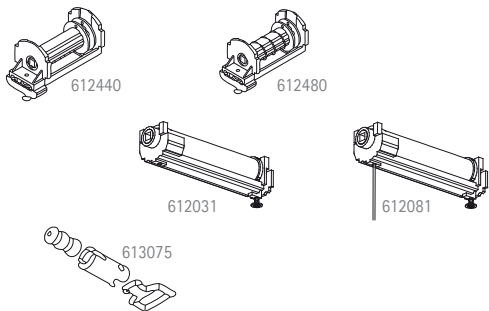

Guías / Cord guides

Ref.	Artículo / Article	Uni.	Datos / Data	Color	Mat.
612440	Guía TMK Mulhacén / TMK Mulh. guide	50 u.	max.5m	B	PA
612480	Guía TMK +cordón / TMK guide+cord	40 u.	cord2,5m max2kg	B	PA
612031	Guía Mulhacén / Mulhacén guide	25 u.	max.3,5m	Tr	PC
612081	Guía Mulh.+cordón / Mulh. guide+cord	25 u.	cord3m max900g	Tr	PC
613075	Clip escape cordón / Cord breakaway	200 u.	max.4-6kg	Tr	PC

Tapas / End caps