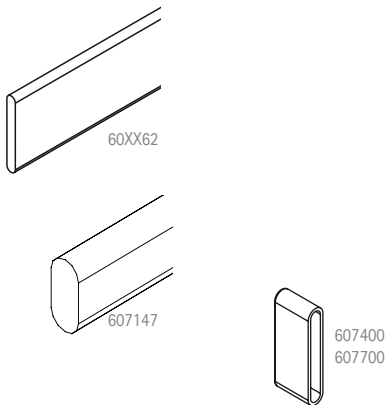

Varillas / Rods

Ref.	Artículo / Article	Uni.	Datos / Data	Color	Mat.
608360	Varilla de fibra / Fibre rod	3.000m	Ø3mm 6m	B	FV
608460	Varilla de fibra / Fibre rod	1.800m	Ø4mm 6m	B	FV
608560	Varilla de fibra / Fibre rod	1.800m	Ø5mm 6m	B	FV
608660	Varilla de fibra / Fibre rod	1.800m	Ø6mm 6m	B	FV
608860	Varilla de fibra / Fibre rod	1.800m	Ø8mm 6m	B	FV
608060	Varilla de fibra / Fibre rod	300m	Ø10mm 6m	B	FV
608260	Varilla de fibra / Fibre rod	300m	Ø12mm 6m	B	FV
608435	Varilla transparente / Transparent rod	900m	Ø4mm 3m	Tr	PS

Pletinas contrapeso / Bottom weight bars

Ref.	Artículo / Article	Uni.	Datos / Data	Color	Mat.
607262	Pletina aluminio / Aluminium bottom bar	180m	2x25 132g/m	B An	Alum
607362	Pletina aluminio / Aluminium bottom bar	180m	3x20 159g/m	B An	Alum
607462	Pletina aluminio / Aluminium bottom bar	144m	3x25 200g/m	B An	Alum
607562	Pletina aluminio / Aluminium bottom bar	120m	3x30 240g/m	B An	Alum
607762	Pletina aluminio / Aluminium bottom bar	90m	3x40 322g/m	B	Alum
607962	Pletina aluminio / Aluminium bottom bar	60m	4x30 322g/m	B	Alum
607862	Pletina aluminio / Aluminium bottom bar	60m	4x40 427g/m	B	Alum
607147	Pletina de plástico / Plastic bottom bar	200m	8x18mm 4m	B	PVC
607400	Protector pletina / Bottom bar protector	300 u.	3x25mm	Tr	PE
607700	Protector pletina / Bottom bar protector	300 u.	3x40mm	Tr	PE

Velcro / Velcro

Ref.	Artículo / Article	Uni.	Datos / Data	Color	Mat.
876620	Velcro felpa / Velcro loop	25m	20mm	B	PA
876610	Felpa con adhesivo / Adhesive loop	25m	20mm	B	PA
876650	Velour / Velour	25m	20mm	B	PA
876920	Velcro gancho / Velcro hook	25m	20mm	B	PA
876910	Gancho con adhesivo / Adhesive hook	25m	20mm	B	PA