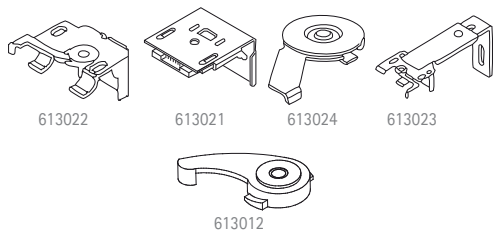

Soportes / Supports

Ref.	Artículo / Article	Uni.	Datos / Data	Color	Mat.
613022	Soporte Mulhacén / Mulhacén support	100 u.	24x35mm	B	Met
613021	Soporte clip / Clip support	100 u.	38x38x26mm	B	Met
613024	Soporte techo / Ceiling support	100 u.		B	Met
613023	Soporte extensible / Extendable bracket	50 u.	100-130mm	B	Met
613012	Soporte plástico / Plastic support	200 u.	28x48mm	B G Bg N	PA