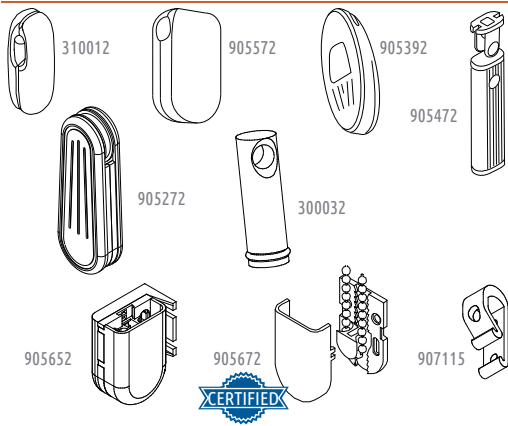

Contrapesos / Counterweights

Ref.	Artículo / Article	Uni.	Datos / Data	Color	Mat.
310012	Contrapeso Rutroller / Rutroller count.	60 u.	21g Ø20x60	B G N Bg Tr	PP
905572	Contrapeso Roma / Rome counterw.	40 u.	64g 59x37x20	B	PP
905392	Contrapeso Turín / Turin counterweight	40 u.	48g 90x36x17	B G N Bg	PP
905472	Contrapeso Sidney / Sydney counterw.	40 u.	110g 100x15x32	B	ABS
905272	Contrapeso especial / Special counterw.	32 u.	115g 98x20x35	B G N	PP
300032	Cont. Rutdecor / Rutdecor counterweight	25 u.	108g Ø20x65	Cn Cr Gt	Met
905652	Tensor Lorca / Lorca taut	50 u.	47x22mm	B G N Bg	POM
905672	Tensor Murcia / Murcia taut	250 u.	47x32mm	B G N Bg	POM
907115	Tensor Yecla / Yecla taut	100 u.	50x20x16mm	Tr	PC