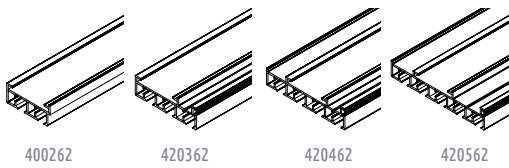

Panel japonés manual / Manual panel track

Perfiles / Profiles

Ref.	Artículo / Article	Uni.	Datos / Data	Color	Mat.
400262	Panel japonés 2vías / 2ways panel	72m	40x17mm	B An N	Alum
420362	Panel japonés 3vías / 3ways panel	48m	56x17mm	B An N	Alum
420462	Panel japonés 4vías / 4ways panel	36m	74x17mm	B An N	Alum
420562	Panel japonés 5vías / 5ways panel	30m	93x17mm	B An N	Alum

Portatelas / Fabric holders

Ref.	Artículo / Article	Uni.	Datos / Data	Color	Mat.
400862	Portatela / Fabric holder	120m	35mm	B An N	Alum
400962	Portatela stor / Roman fabric holder	120m	38mm	B	Alum
404580B	Tapa portatela / Holder end caps	500 u.	Izquierda/Left	B G N	PP
404580A	Tapa portatela / Holder end caps	500 u.	Derecha/Right	B G N	PP
420862	Porta-screen / Fabric screen holder	120m	35mm 6m	B	Alum
424582	Tapa screen izquierda / Left screen cap	100 u.	30x15mm	B	POM
424592	Tapa screen derecha / Right screen cap	100 u.	30x15mm	B	POM

Tapas / End caps

Ref.	Artículo / Article	Uni.	Datos / Data	Color	Mat.
404040	Set tapa manual / Manual end cap set	200 sets	93x13mm	B G N	PP

Soportes / Supports

Ref.	Artículo / Article	Uni.	Datos / Data	Color	Mat.
403231	Soporte 2-3vías / 2-3ways support	250 u.	40x53mm	Zn	Met
403451	Soporte 4-5vías / 4-5ways support	150 u.	60x68mm	Zn	Met
423232	Soporte 2-3vías / 2-3ways support	250 u.	55x35mm	B G N	PA
423452	Soporte 4-5vías / 4-5ways support	150 u.	72x40mm	B G N	PA