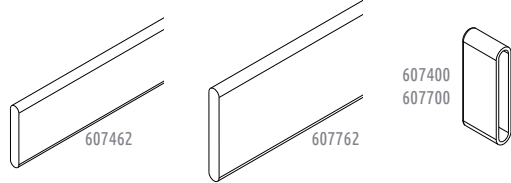

403010

905122
905132

905105

Tiradores / Pull hand

Ref.	Artículo / Article	Uni.	Datos / Data	Color	Mat.
403010	Sop. tirador manual / Manual pull bracket	200 u.		B G N	POM
905122	Tirador manual / Pull hand	25 u.	1m	B	Met
905132	Tirador manual / Pull hand	25 u.	1,5m	B	Met
905105	Tirador manual transp. / Transp. pull hand	25 u.	1m	Tr	PC

Pletinas aluminio / Aluminium bottom bars

Ref.	Artículo / Article	Uni.	Datos / Data	Color	Mat.
607462	Pletina aluminio / Aluminium bottom bar	90m	3x25 200g/m	B	Alum
607400	Protector pletina / Bottom bar protector	300 u.	3x25mm	Tr	PE
607762	Pletina aluminio / Aluminium bottom bar	90m	3x40 322g/m	B	Alum
607700	Protector pletina / Bottom bar protector	300 u.	3x40mm	Tr	PE

Embellecedores / Covers

Ref.	Artículo / Article	Uni.	Datos / Data	Color	Mat.
400662	Embellecedor Tokyo / Tokyo cover 5cm	72m	22x52mm	B An In	Alum
480262	Embellecedor Osaka / Osaka cover	60m	100x30x15mm	B An In	Alum
470262	Embellecedor Kyoto / Kyoto cover	60m	70mm	B	Alum
423022	Clip panel Kyoto / Kyoto clip	1.000 u.		B	POM

Sistema de estor / Roman blind system

Ref.	Artículo / Article	Uni.	Datos / Data	Color	Mat.
671501	Freno Mini abierto / Opened cord lock	100 u.	max.3c. Ø1,5mm	B	POM
672160	Guía cuerda Mini / Mini cord guide	200 u.	max.3cord.	B	POM
605902	Bola-nudo plástico / Plastic knot cover	200 u.	Ø15x23mm	B	PP
605702	Campanilla / Bell	1.000 u.	Ø20x40mm	B	ABS
603720	Anilla V-H / V-H ring	2.000 u.	Ø14mm	B Tr	POM
608460	Varilla de fibra / Fibre rod	1.800m	Ø4mm 6m	B	FV
609502	Cinta VH / VH tape	300m	16mm	B Tr Bg	PA
606120	Cordón / Cord	500m	Ø1,2mm	B	PET

Sistema de riel / Rail system