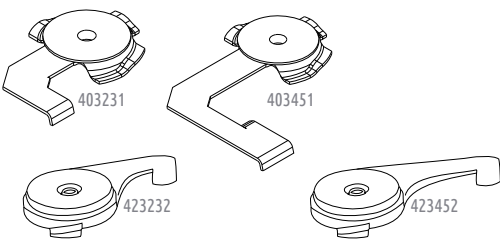

Panel japonés manual / Manual panel track

Perfiles / Profiles

Ref.	Artículo / Article	Uni.	Datos / Data	Color	Mat.
400262	Panel japonés 2vías / 2ways panel	72m	40x17mm	B An N	Alum
420362	Panel japonés 3vías / 3ways panel	48m	56x17mm	B An N	Alum
420462	Panel japonés 4vías / 4ways panel	36m	74x17mm	B An N	Alum
420562	Panel japonés 5vías / 5ways panel	30m	93x17mm	B An N	Alum

Portatelas / Fabric holders

Ref.	Artículo / Article	Uni.	Datos / Data	Color	Mat.
400862	Portatela / Fabric holder	120m	35mm	B An N	Alum
400962	Portatela stor / Roman fabric holder	120m	38mm	B	Alum
404580B	Tapa portatela / Holder end caps	500 u.	Izquierda/Left	B G N	PP
404580A	Tapa portatela / Holder end caps	500 u.	Derecha/Right	B G N	PP
420862	Porta-screen / Fabric screen holder	120m	35mm 6m	B	Alum
424582	Tapa screen izquierda / Left screen cap	100 u.	30x15mm	B	POM
424592	Tapa screen derecha / Right screen cap	100 u.	30x15mm	B	POM

Tapas / End caps

Ref.	Artículo / Article	Uni.	Datos / Data	Color	Mat.
404040	Set tapa manual / Manual end cap set	200 sets	93x13mm	B G N	PP

Soportes / Supports

Ref.	Artículo / Article	Uni.	Datos / Data	Color	Mat.
403231	Soporte 2-3vías / 2-3ways support	250 u.	40x53mm	Zn	Met
403451	Soporte 4-5vías / 4-5ways support	150 u.	60x68mm	Zn	Met
423232	Soporte 2-3vías / 2-3ways support	250 u.	55x35mm	B G N	PA
423452	Soporte 4-5vías / 4-5ways support	150 u.	72x40mm	B G N	PA

Sistema de estor / Roman blind system

Ref.	Artículo / Article	Uni.	Datos / Data	Color	Mat.
671501	Freno Mini abierto / Opened cord lock	100 u.	max.3c. Ø1,5mm	B	POM
672160	Guía cuerda Mini / Mini cord guide	200 u.	max.3cord.	B	POM
605902	Bola-nudo plástico / Plastic knot cover	200 u.	Ø15x23mm	B	PP
605702	Campanilla / Bell	1.000 u.	Ø20x40mm	B	ABS
603720	Anilla V-H / V-H ring	2.000 u.	Ø14mm	B Tr	POM
608460	Varilla de fibra / Fibre rod	1.800m	Ø4mm 6m	B	FV
609502	Cinta VH / VH tape	300m	16mm	B Tr Bg	PA
606120	Cordón / Cord	500m	Ø1,2mm	B	PET