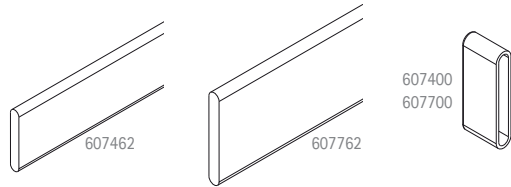

Tapas / End caps

Ref.	Artículo / Article	Uni.	Datos / Data	Color	Mat.
404040	Set tapa manual / Manual end cap set	200 sets	93x13mm	B G N	PP

Soportes / Supports

Ref.	Artículo / Article	Uni.	Datos / Data	Color	Mat.
403231	Soporte 2-3vías / 2-3ways support	250 u.	40x53mm	Zn	Met
403451	Soporte 4-5vías / 4-5ways support	150 u.	60x68mm	Zn	Met
423232	Soporte 2-3vías / 2-3ways support	250 u.	55x35mm	B G N	PA
423452	Soporte 4-5vías / 4-5ways support	150 u.	72x40mm	B G N	PA

Accesorios / Accessories

Ref.	Artículo / Article	Uni.	Datos / Data	Color	Mat.
402150	Sop.portatela rueda / Fabric holder runner	300 u.	15x21mm Ø6,5	B G N	POM
422172	Sop.portatela patin / Fabric holder slider	300 u.	15x21mm	B G N	POM
405010	Angular simple / Single angle piece	300 u.	22x11mm	B G N	POM
405020	Angular doble / Double angle piece	300 u.	22x22mm	B G N	POM
405032	Unión blocacuerda / Cord joint	500 u.	max. Ø3,5mm	B G N	POM
405101	Empalme panel / Japanese panel joint	50 u.	37x120x2mm	Zn	Met
822071	Tornillo+tuerca / Screw+nut	1.000 u.	M5x8 + 9x9mm	Zn	Met
407010	Tope fijación / Stop fixing	1.000 u.		B G N	POM

403010

905122
905132

905105

Tiradores / Pull hand

Ref.	Artículo / Article	Uni.	Datos / Data	Color	Mat.
403010	Sop. tirador manual / Manual pull bracket	200 u.		B G N	POM
905122	Tirador manual / Pull hand	25 u.	1m	B	Met
905132	Tirador manual / Pull hand	25 u.	1,5m	B	Met
905105	Tirador manual transp. / Transp. pull hand	25 u.	1m	Tr	PC