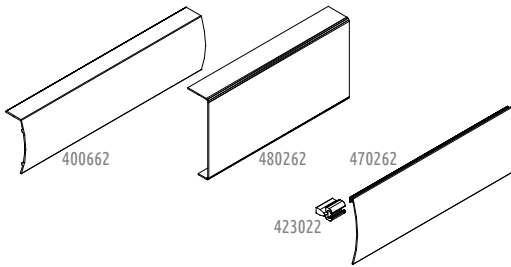

403010

905122
905132

905105

Tiradores / Pull hand

Ref.	Artículo / Article	Uni.	Datos / Data	Color	Mat.
403010	Sop. tirador manual / Manual pull bracket	200 u.		B G N	POM
905122	Tirador manual / Pull hand	25 u.	1m	B	Met
905132	Tirador manual / Pull hand	25 u.	1,5m	B	Met
905105	Tirador manual transp. / Transp. pull hand	25 u.	1m	Tr	PC

Sistema de estor / Roman blind system

Ref.	Artículo / Article	Uni.	Datos / Data	Color	Mat.
671501	Freno Mini abierto / Opened cord lock	100 u.	max.3c. Ø1,5mm	B	POM
672160	Guía cuerda Mini / Mini cord guide	200 u.	max.3cord.	B	POM
605902	Bola-nudo plástico / Plastic knot cover	200 u.	Ø15x23mm	B	PP
605702	Campanilla / Bell	1.000 u.	Ø20x40mm	B	ABS
603720	Anilla V-H / V-H ring	2.000 u.	Ø14mm	B Tr	POM
608460	Varilla de fibra / Fibre rod	1.800m	Ø4mm 6m	B	FV
609502	Cinta VH / VH tape	300m	16mm	B Tr Bg	PA
606120	Cordón / Cord	500m	Ø1,2mm	B	PET