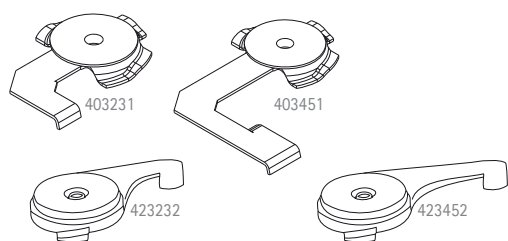

Panel japonés manual / Manual panel track

Perfiles / Profiles

Ref.	Artículo / Article	Uni.	Datos / Data	Color	Mat.
400262	Panel japonés 2vías / 2ways panel	72m	40x17mm	B An N	Alum
420362	Panel japonés 3vías / 3ways panel	48m	56x17mm	B An N	Alum
420462	Panel japonés 4vías / 4ways panel	36m	74x17mm	B An N	Alum
420562	Panel japonés 5vías / 5ways panel	30m	93x17mm	B An N	Alum

Portatelas / Fabric holders

Ref.	Artículo / Article	Uni.	Datos / Data	Color	Mat.
400862	Portatela / Fabric holder	120m	35mm	B An N	Alum
400962	Portatela stor / Roman fabric holder	120m	38mm	B	Alum
404580B	Tapa portatela / Holder end caps	500 u.	Izquierda/Left	B G N	PP
404580A	Tapa portatela / Holder end caps	500 u.	Derecha/Right	B G N	PP
420862	Porta-screen / Fabric screen holder	120m	35mm 6m	B	Alum
424582	Tapa screen izquierda / Left screen cap	100 u.	30x15mm	B	POM
424592	Tapa screen derecha / Right screen cap	100 u.	30x15mm	B	POM

Tapas / End caps

Ref.	Artículo / Article	Uni.	Datos / Data	Color	Mat.
404040	Set tapa manual / Manual end cap set	200 sets	93x13mm	B G N	PP

Soportes / Supports

Ref.	Artículo / Article	Uni.	Datos / Data	Color	Mat.
403231	Soporte 2-3vías / 2-3ways support	250 u.	40x53mm	Zn	Met
403451	Soporte 4-5vías / 4-5ways support	150 u.	60x68mm	Zn	Met
423232	Soporte 2-3vías / 2-3ways support	250 u.	55x35mm	B G N	PA
423452	Soporte 4-5vías / 4-5ways support	150 u.	72x40mm	B G N	PA

Sistema de riel / Rail system

982040

822071

903020

903070

903011

Ref.	Artículo / Article	Uni.	Datos / Data	Color	Mat.
982040	Corredora patín / Skate runner	800 u.	10u tira/band	B	POM
822071	Tornillo+tuerca / Screw+nut	1.000 u.	M5x8 + 9x9mm	Zn	Met
903020	Garfio "A" / "A" hook	1.000 u.	32mm	B Tr	POM
903070	Garfio extra / Extra hook	1.000 u.	30mm	B Tr	POM
903011	Garfio metálico / Metallic hook	1.000 u.	28mm	Zn	Met