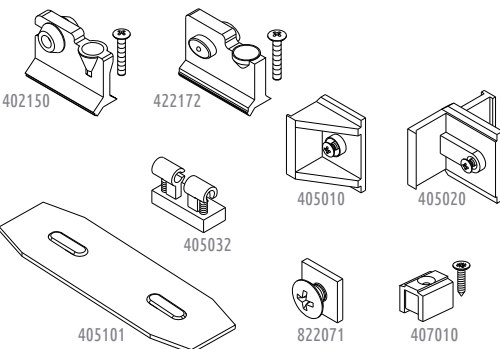

Portatelas / Fabric holders

Ref.	Artículo / Article	Uni.	Datos / Data	Color	Mat.
400862	Portatela / Fabric holder	120m	35mm	B An N	Alum
400962	Portatela stor / Roman fabric holder	120m	38mm	B	Alum
404580B	Tapa portatela / Holder end caps	500 u.	Izquierda/Left	B G N	PP
404580A	Tapa portatela / Holder end caps	500 u.	Derecha/Right	B G N	PP
420862	Porta-screen / Fabric screen holder	120m	35mm 6m	B	Alum
424582	Tapa screen izquierda / Left screen cap	100 u.	30x15mm	B	POM
424592	Tapa screen derecha / Right screen cap	100 u.	30x15mm	B	POM

Tapas / End caps

Ref.	Artículo / Article	Uni.	Datos / Data	Color	Mat.
404040	Set tapa manual / Manual end cap set	200 sets	93x13mm	B G N	PP

Soportes / Supports

Ref.	Artículo / Article	Uni.	Datos / Data	Color	Mat.
403231	Soporte 2-3vías / 2-3ways support	250 u.	40x53mm	Zn	Met
403451	Soporte 4-5vías / 4-5ways support	150 u.	60x68mm	Zn	Met
423232	Soporte 2-3vías / 2-3ways support	250 u.	55x35mm	B G N	PA
423452	Soporte 4-5vías / 4-5ways support	150 u.	72x40mm	B G N	PA

Sistema de estor / Roman blind system

Ref.	Artículo / Article	Uni.	Datos / Data	Color	Mat.
671501	Freno Mini abierto / Opened cord lock	100 u.	max.3c. Ø1,5mm	B	POM
672160	Guía cuerda Mini / Mini cord guide	200 u.	max.3cord.	B	POM
605902	Bola-nudo plástico / Plastic knot cover	200 u.	Ø15x23mm	B	PP
605702	Campanilla / Bell	1.000 u.	Ø20x40mm	B	ABS
603720	Anilla V-H / V-H ring	2.000 u.	Ø14mm	B Tr	POM
608460	Varilla de fibra / Fibre rod	1.800m	Ø4mm 6m	B	FV
609502	Cinta VH / VH tape	300m	16mm	B Tr Bg	PA
606120	Cordón / Cord	500m	Ø1,2mm	B	PET