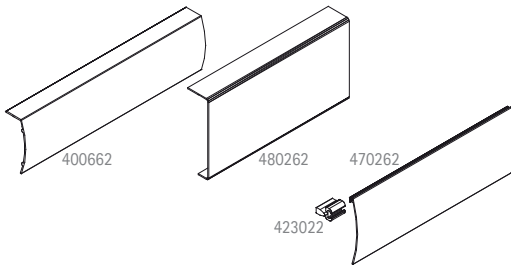

403010

905122
905132

905105

Tiradores / Pull hand

Ref.	Artículo / Article	Uni.	Datos / Data	Color	Mat.
403010	Sop. tirador manual / Manual pull bracket	200 u.		B G N	POM
905122	Tirador manual / Pull hand	25 u.	1m	B	Met
905132	Tirador manual / Pull hand	25 u.	1,5m	B	Met
905105	Tirador manual transp. / Transp. pull hand	25 u.	1m	Tr	PC

607462

607762

607400
607700

Pletinas aluminio / Aluminium bottom bars

Ref.	Artículo / Article	Uni.	Datos / Data	Color	Mat.
607462	Pletina aluminio / Aluminium bottom bar	180m	3x25 200g/m	B	Alum
607400	Protector pletina / Bottom bar protector	300 u.	3x25mm	Tr	PE
607762	Pletina aluminio / Aluminium bottom bar	180m	3x40 322g/m	B	Alum
607700	Protector pletina / Bottom bar protector	300 u.	3x40mm	Tr	PE