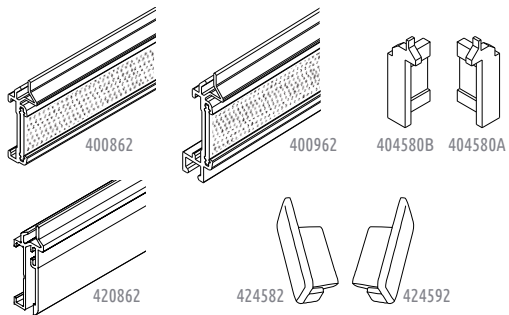

Panel japonés manual / Manual panel track

Perfiles / Profiles

Ref.	Artículo / Article	Uni.	Datos / Data	Color	Mat.
400262	Panel japonés 2vías / 2ways panel	72m	40x17mm	B An N	Alum
420362	Panel japonés 3vías / 3ways panel	48m	56x17mm	B An N	Alum
420462	Panel japonés 4vías / 4ways panel	36m	74x17mm	B An N	Alum
420562	Panel japonés 5vías / 5ways panel	30m	93x17mm	B An N	Alum

Portatelas / Fabric holders

Ref.	Artículo / Article	Uni.	Datos / Data	Color	Mat.
400862	Portatela / Fabric holder	120m	35mm	B An N	Alum
400962	Portatela stor / Roman fabric holder	120m	38mm	B	Alum
404580B	Tapa portatela / Holder end caps	500 u.	Izquierda/Left	B G N	PP
404580A	Tapa portatela / Holder end caps	500 u.	Derecha/Right	B G N	PP
420862	Porta-screen / Fabric screen holder	120m	35mm 6m	B	Alum
424582	Tapa screen izquierda / Left screen cap	100 u.	30x15mm	B	POM
424592	Tapa screen derecha / Right screen cap	100 u.	30x15mm	B	POM

Tapas / End caps

Ref.	Artículo / Article	Uni.	Datos / Data	Color	Mat.
404040	Set tapa manual / Manual end cap set	200 sets	93x13mm	B G N	PP

Soportes / Supports

Ref.	Artículo / Article	Uni.	Datos / Data	Color	Mat.
403231	Soporte 2-3vías / 2-3ways support	250 u.	40x53mm	Zn	Met
403451	Soporte 4-5vías / 4-5ways support	150 u.	60x68mm	Zn	Met
423232	Soporte 2-3vías / 2-3ways support	250 u.	55x35mm	B G N	PA
423452	Soporte 4-5vías / 4-5ways support	150 u.	72x40mm	B G N	PA

Sistema de estor / Roman blind system

Ref.	Artículo / Article	Uni.	Datos / Data	Color	Mat.
671501	Freno Mini abierto / Opened cord lock	100 u.	max.3c. Ø1,5mm	B	POM
672160	Guía cuerda Mini / Mini cord guide	200 u.	max.3cord.	B	POM
605902	Bola-nudo plástico / Plastic knot cover	200 u.	Ø15x23mm	B	PP
605702	Campanilla / Bell	1.000 u.	Ø20x40mm	B	ABS
603720	Anilla V-H / V-H ring	2.000 u.	Ø14mm	B Tr	POM
608460	Varilla de fibra / Fibre rod	1.800m	Ø4mm 6m	B	FV
609502	Cinta VH / VH tape	300m	16mm	B Tr Bg	PA
606120	Cordón / Cord	500m	Ø1,2mm	B	PET