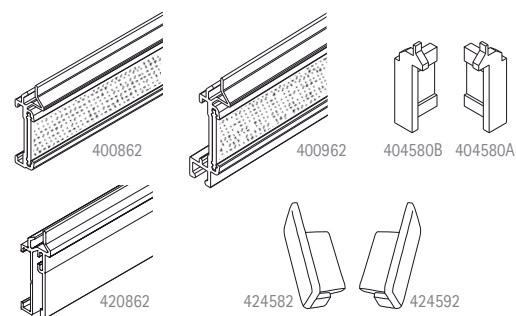

Panel japonés manual / Manual panel track

Perfiles / Profiles

Ref.	Artículo / Article	Uni.	Datos / Data	Color	Mat.
400262	Panel japonés 2vías / 2ways panel	72m	40x17mm	B An N	Alum
420362	Panel japonés 3vías / 3ways panel	48m	56x17mm	B An N	Alum
420462	Panel japonés 4vías / 4ways panel	36m	74x17mm	B An N	Alum
420562	Panel japonés 5vías / 5ways panel	30m	93x17mm	B An N	Alum

Portatelas / Fabric holders

Ref.	Artículo / Article	Uni.	Datos / Data	Color	Mat.
400862	Portatela / Fabric holder	120m	35mm	B An N	Alum
400962	Portatela stor / Roman fabric holder	120m	38mm	B	Alum
404580B	Tapa portatela / Holder end caps	500 u.	Izquierda/Left	B G N	PP
404580A	Tapa portatela / Holder end caps	500 u.	Derecha/Right	B G N	PP
420862	Porta-screen / Fabric screen holder	120m	35mm 6m	B	Alum
424582	Tapa screen izquierda / Left screen cap	100 u.	30x15mm	B	POM
424592	Tapa screen derecha / Right screen cap	100 u.	30x15mm	B	POM

Tapas / End caps

Ref.	Artículo / Article	Uni.	Datos / Data	Color	Mat.
404040	Set tapa manual / Manual end cap set	200 sets	93x13mm	B G N	PP

Soportes / Supports

Ref.	Artículo / Article	Uni.	Datos / Data	Color	Mat.
403231	Soporte 2-3vías / 2-3ways support	250 u.	40x53mm	Zn	Met
403451	Soporte 4-5vías / 4-5ways support	150 u.	60x68mm	Zn	Met
423232	Soporte 2-3vías / 2-3ways support	250 u.	55x35mm	B G N	PA
423452	Soporte 4-5vías / 4-5ways support	150 u.	72x40mm	B G N	PA