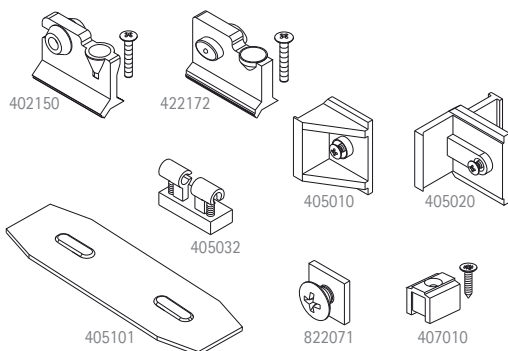

Portatelas / Fabric holders

Ref.	Artículo / Article	Uni.	Datos / Data	Color	Mat.
400862	Portatela / Fabric holder	120m	35mm	B An N	Alum
400962	Portatela stor / Roman fabric holder	120m	38mm	B	Alum
404580B	Tapa portatela / Holder end caps	500 u.	Izquierda/Left	B G N	PP
404580A	Tapa portatela / Holder end caps	500 u.	Derecha/Right	B G N	PP
420862	Porta-screen / Fabric screen holder	120m	35mm 6m	B	Alum
424582	Tapa screen izquierda / Left screen cap	100 u.	30x15mm	B	POM
424592	Tapa screen derecha / Right screen cap	100 u.	30x15mm	B	POM

Tapas / End caps

Ref.	Artículo / Article	Uni.	Datos / Data	Color	Mat.
404040	Set tapa manual / Manual end cap set	200 sets	93x13mm	B G N	PP

Soportes / Supports

Ref.	Artículo / Article	Uni.	Datos / Data	Color	Mat.
403231	Soporte 2-3vías / 2-3ways support	250 u.	40x53mm	Zn	Met
403451	Soporte 4-5vías / 4-5ways support	150 u.	60x68mm	Zn	Met
423232	Soporte 2-3vías / 2-3ways support	250 u.	55x35mm	B G N	PA
423452	Soporte 4-5vías / 4-5ways support	150 u.	72x40mm	B G N	PA