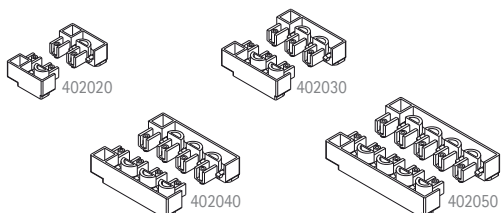

## Panel japonés a cordón / Cord panel track

### Perfiles / Profiles

Ref.	Artículo / Article	Uni.	Datos / Data	Color	Mat.
400262	Panel japonés 2vías / 2ways panel	72m	40x17mm	B An N	Alum
420362	Panel japonés 3vías / 3ways panel	48m	56x17mm	B An N	Alum
420462	Panel japonés 4vías / 4ways panel	36m	74x17mm	B An N	Alum
420562	Panel japonés 5vías / 5ways panel	30m	93x17mm	B An N	Alum

### Tapas / End caps

Ref.	Artículo / Article	Uni.	Datos / Data	Color	Mat.
402020	Guía cuerda 2vías / 2ways cord guide	250 sets	40x17mm	B G N	POM
402030	Guía cuerda 3vías / 3ways cord guide	200 sets	56x17mm	B G N	POM
402040	Guía cuerda 4vías / 4ways cord guide	125 sets	74x16mm	B G N	POM
402050	Guía cuerda 5vías / 5ways cord guide	100 sets	93x17mm	B G N	POM

## Control de tensión / Tension control

Ref.	Artículo / Article	Uni.	Datos / Data	Color	Mat.
905652	Tensor Lorca / Lorca taut	100 u.	47x22mm	B G N	POM
905672	Tensor Murcia / Murcia taut	100 u.	47x32mm	B G N	POM
907115	Tensor Yecla / Yecla taut	100 u.	50x20x16mm	Tr	PC