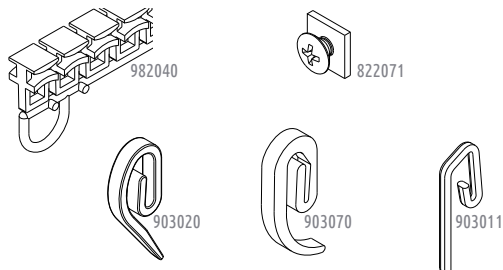

Pletinas aluminio / Aluminium bottom bars

Ref.	Artículo / Article	Uni.	Datos / Data	Color	Mat.
607462	Pletina aluminio / Aluminium bottom bar	90m	3x25 200g/m	B	Alum
607400	Protector pletina / Bottom bar protector	300 u.	3x25mm	Tr	PE
607762	Pletina aluminio / Aluminium bottom bar	90m	3x40 322g/m	B	Alum
607700	Protector pletina / Bottom bar protector	300 u.	3x40mm	Tr	PE

Sistema de estor / Roman blind system

Ref.	Artículo / Article	Uni.	Datos / Data	Color	Mat.
671501	Freno Mini abierto / Opened cord lock	100 u.	max.3c. Ø1,5mm	B	POM
672160	Guía cuerda Mini / Mini cord guide	200 u.	max.3cord.	B	POM
605902	Bola-nudo plástico / Plastic knot cover	200 u.	Ø15x23mm	B	PP
605702	Campanilla / Bell	1.000 u.	Ø20x40mm	B	ABS
603720	Anilla V-H / V-H ring	2.000 u.	Ø14mm	B Tr	POM
608460	Varilla de fibra / Fibre rod	1.800m	Ø4mm 6m	B	FV
609502	Cinta VH / VH tape	300m	16mm	B Tr Bg	PA
606120	Cordón / Cord	500m	Ø1,2mm	B	PET