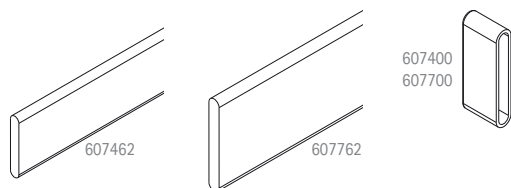

Pletinas aluminio / Aluminium bottom bars

Ref.	Artículo / Article	Uni.	Datos / Data	Color	Mat.
607462	Pletina aluminio / Aluminium bottom bar	180m	3x25 200g/m	B	Alum
607400	Protector pletina / Bottom bar protector	300 u.	3x25mm	Tr	PE
607762	Pletina aluminio / Aluminium bottom bar	180m	3x40 322g/m	B	Alum
607700	Protector pletina / Bottom bar protector	300 u.	3x40mm	Tr	PE