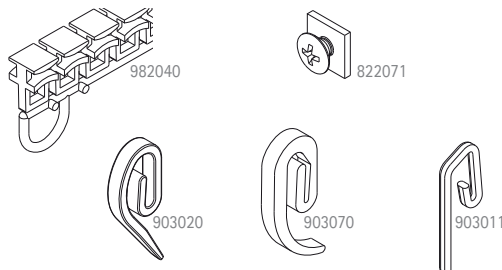

## Cordones / Cords

Ref.	Artículo / Article	Uni.	Datos / Data	Color	Mat.
606350	Cordón / Cord	200m	Ø3,5mm	B G N	PET
606358	Cordón bicolor / Two-coloured cord	200m	Ø3,5mm	B/N B&W	PET

## Pletinas aluminio / Aluminium bottom bars

Ref.	Artículo / Article	Uni.	Datos / Data	Color	Mat.
607462	Pletina aluminio / Aluminium bottom bar	180m	3x25 200g/m	B	Alum
607400	Protector pletina / Bottom bar protector	300 u.	3x25mm	Tr	PE
607762	Pletina aluminio / Aluminium bottom bar	180m	3x40 322g/m	B	Alum
607700	Protector pletina / Bottom bar protector	300 u.	3x40mm	Tr	PE

## Embellecedores / Covers

Ref.	Artículo / Article	Uni.	Datos / Data	Color	Mat.
400662	Embellecedor Tokyo / Tokyo cover 5cm	72m	22x52mm	B An In	Alum
480262	Embellecedor Osaka / Osaka cover	60m	100x30x15mm	B An In	Alum
470262	Embellecedor Kyoto / Kyoto cover	60m	70mm	B An	Alum
423022	Clip panel Kyoto / Kyoto clip	1.000 u.		B	POM

## Sistema de estor / Roman blind system

Ref.	Artículo / Article	Uni.	Datos / Data	Color	Mat.
671501	Freno Mini abierto / Opened cord lock	100 u.	max.3c. Ø1,5	B	POM
672160	Guía cuerda Mini / Mini cord guide	200 u.	max.3cord.	B	POM
605902	Bola-nudo plástico / Plastic knot cover	200 u.	Ø15x23mm	B	PP
605702	Campanilla / Bell	1.000 u.	Ø20x40mm	B	ABS
603720	Anilla V-H / V-H ring	2.000 u.	Ø14mm	B Tr	POM
608460	Varilla de fibra / Fibre rod	1.800m	Ø4mm 6m	B	FV
609502	Cinta VH / VH tape	300m	16mm	B Tr Bg	PA
606120	Cordón / Cord	500m	Ø1,2mm	B	PET