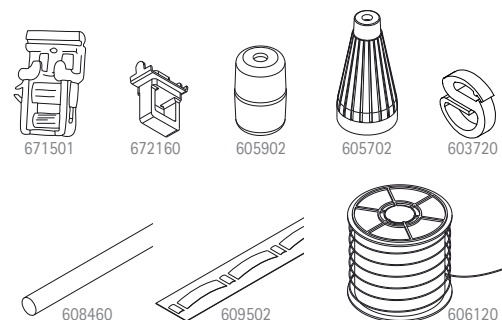

## Cordones / Cords

Ref.	Artículo / Article	Uni.	Datos / Data	Color	Mat.
606350	Cordón / Cord	200m	Ø3,5mm	B G N	PET
606358	Cordón bicolor / Two-coloured cord	200m	Ø3,5mm	B/N B&W	PET

## Pletinas aluminio / Aluminium bottom bars

Ref.	Artículo / Article	Uni.	Datos / Data	Color	Mat.
607462	Pletina aluminio / Aluminium bottom bar	180m	3x25 200g/m	B	Alum
607400	Protector pletina / Bottom bar protector	300 u.	3x25mm	Tr	PE
607762	Pletina aluminio / Aluminium bottom bar	180m	3x40 322g/m	B	Alum
607700	Protector pletina / Bottom bar protector	300 u.	3x40mm	Tr	PE

## Sistema de estor / Roman blind system

Ref.	Artículo / Article	Uni.	Datos / Data	Color	Mat.
671501	Freno Mini abierto / Opened cord lock	100 u.	max.3c. Ø1,5	B	POM
672160	Guía cuerda Mini / Mini cord guide	200 u.	max.3cord.	B	POM
605902	Bola-nudo plástico / Plastic knot cover	200 u.	Ø15x23mm	B	PP
605702	Campanilla / Bell	1.000 u.	Ø20x40mm	B	ABS
603720	Anilla V-H / V-H ring	2.000 u.	Ø14mm	B Tr	POM
608460	Varilla de fibra / Fibre rod	1.800m	Ø4mm 6m	B	FV
609502	Cinta VH / VH tape	300m	16mm	B Tr Bg	PA
606120	Cordón / Cord	500m	Ø1,2mm	B	PET