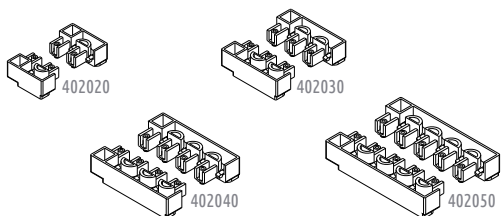

Panel japonés a cordón / Cord panel track

Perfiles / Profiles

Ref.	Artículo / Article	Uni.	Datos / Data	Color	Mat.
400262	Panel japonés 2vías / 2ways panel	72m	40x17mm	B An N	Alum
420362	Panel japonés 3vías / 3ways panel	48m	56x17mm	B An N	Alum
420462	Panel japonés 4vías / 4ways panel	36m	74x17mm	B An N	Alum
420562	Panel japonés 5vías / 5ways panel	30m	93x17mm	B An N	Alum

Tapas / End caps

Ref.	Artículo / Article	Uni.	Datos / Data	Color	Mat.
402020	Guía cuerda 2vías / 2ways cord guide	250 sets	40x17mm	B G N	POM
402030	Guía cuerda 3vías / 3ways cord guide	200 sets	56x17mm	B G N	POM
402040	Guía cuerda 4vías / 4ways cord guide	125 sets	74x16mm	B G N	POM
402050	Guía cuerda 5vías / 5ways cord guide	100 sets	93x17mm	B G N	POM

Sistema de estor / Roman blind system

Ref.	Artículo / Article	Uni.	Datos / Data	Color	Mat.
671501	Freno Mini abierto / Opened cord lock	100 u.	max.3c. Ø1,5mm	B	POM
672160	Guía cuerda Mini / Mini cord guide	200 u.	max.3cord.	B	POM
605902	Bola-nudo plástico / Plastic knot cover	200 u.	Ø15x23mm	B	PP
605702	Campanilla / Bell	1.000 u.	Ø20x40mm	B	ABS
603720	Anilla V-H / V-H ring	2.000 u.	Ø14mm	B Tr	POM
608460	Varilla de fibra / Fibre rod	1.800m	Ø4mm 6m	B	FV
609502	Cinta VH / VH tape	300m	16mm	B Tr Bg	PA
606120	Cordón / Cord	500m	Ø1,2mm	B	PET

Control de tensión / Tension control

Ref.	Artículo / Article	Uni.	Datos / Data	Color	Mat.
905652	Tensor Lorca / Lorca taut	50 u.	47x22mm	B G N Bg	POM
905672	Tensor Murcia / Murcia taut	250 u.	47x32mm	B G N Bg	POM
907115	Tensor Yecla / Yecla taut	100 u.	50x20x16mm	Tr	PC