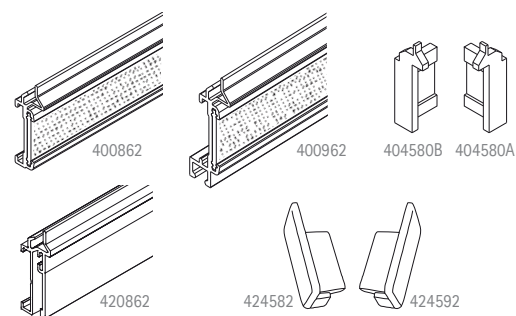

## Panel japonés a cordón / Cord panel track

### Perfiles / Profiles

Ref.	Artículo / Article	Uni.	Datos / Data	Color	Mat.
400262	Panel japonés 2vías / 2ways panel	72m	40x17mm	B An N	Alum
420362	Panel japonés 3vías / 3ways panel	48m	56x17mm	B An N	Alum
420462	Panel japonés 4vías / 4ways panel	36m	74x17mm	B An N	Alum
420562	Panel japonés 5vías / 5ways panel	30m	93x17mm	B An N	Alum