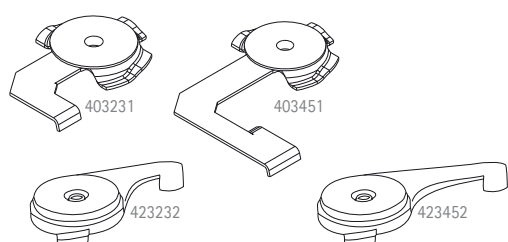

### Perfiles / Profiles

Ref.	Artículo / Article	Uni.	Datos / Data	Color	Mat.
400262	Panel japonés 2vías / 2ways panel	72m	40x17mm	B An N	Alum
420362	Panel japonés 3vías / 3ways panel	48m	56x17mm	B An N	Alum
420462	Panel japonés 4vías / 4ways panel	36m	74x17mm	B An N	Alum
420562	Panel japonés 5vías / 5ways panel	30m	93x17mm	B An N	Alum

### Tapas / End caps

Ref.	Artículo / Article	Uni.	Datos / Data	Color	Mat.
402020	Guía cuerda 2vías / 2ways cord guide	250 sets	40x17mm	B G N	POM
402030	Guía cuerda 3vías / 3ways cord guide	200 sets	56x17mm	B G N	POM
402040	Guía cuerda 4vías / 4ways cord guide	125 sets	74x16mm	B G N	POM
402050	Guía cuerda 5vías / 5ways cord guide	100 sets	93x17mm	B G N	POM

## Sistema de estor / Roman blind system

Ref.	Artículo / Article	Uni.	Datos / Data	Color	Mat.
671501	Freno Mini abierto / Opened cord lock	100 u.	max.3c. Ø1,5	B	POM
672160	Guía cuerda Mini / Mini cord guide	200 u.	max.3cord.	B	POM
605902	Bola-nudo plástico / Plastic knot cover	200 u.	Ø15x23mm	B	PP
605702	Campanilla / Bell	1.000 u.	Ø20x40mm	B	ABS
603720	Anilla V-H / V-H ring	2.000 u.	Ø14mm	B Tr	POM
608460	Varilla de fibra / Fibre rod	1.800m	Ø4mm 6m	B	FV
609502	Cinta VH / VH tape	300m	16mm	B Tr Bg	PA
606120	Cordón / Cord	500m	Ø1,2mm	B	PET

## Control de tensión / Tension control

Ref.	Artículo / Article	Uni.	Datos / Data	Color	Mat.
905652	Tensor Lorca / Lorca taut	100 u.	47x22mm	B G N	POM
905672	Tensor Murcia / Murcia taut	100 u.	47x32mm	B G N	POM
907115	Tensor Yecla / Yecla taut	100 u.	50x20x16mm	Tr	PC