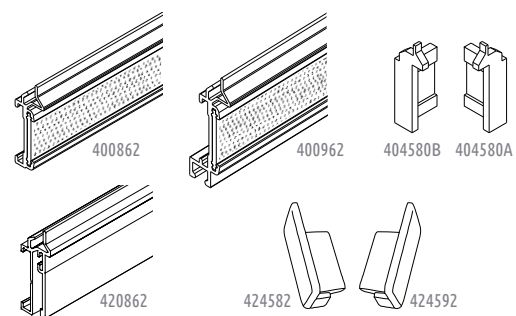

Panel japonés a cordón / Cord panel track

Perfiles / Profiles

Ref.	Artículo / Article	Uni.	Datos / Data	Color	Mat.
400262	Panel japonés 2vías / 2ways panel	72m	40x17mm	B An N	Alum
420362	Panel japonés 3vías / 3ways panel	48m	56x17mm	B An N	Alum
420462	Panel japonés 4vías / 4ways panel	36m	74x17mm	B An N	Alum
420562	Panel japonés 5vías / 5ways panel	30m	93x17mm	B An N	Alum

Portatelas / Fabric holders

Ref.	Artículo / Article	Uni.	Datos / Data	Color	Mat.
400862	Portatela / Fabric holder	120m	35mm	B An N	Alum
400962	Portatela stor / Roman fabric holder	120m	38mm	B	Alum
404580B	Tapa portatela / Holder end caps	500 u.	Izquierda/Left	B G N	PP
404580A	Tapa portatela / Holder end caps	500 u.	Derecha/Right	B G N	PP
420862	Porta-screen / Fabric screen holder	120m	35mm 6m	B	Alum
424582	Tapa screen izquierda / Left screen cap	100 u.	30x15mm	B	POM
424592	Tapa screen derecha / Right screen cap	100 u.	30x15mm	B	POM