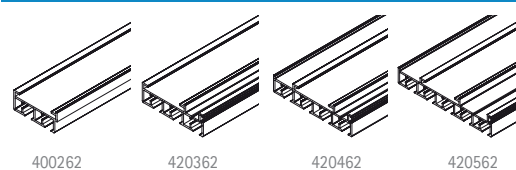

## Panel japonés a cordón / Cord panel track

### Perfiles / Profiles

Ref.	Artículo / Article	Uni.	Datos / Data	Color	Mat.
400262	Panel japonés 2vías / 2ways panel	72m	40x17mm	B An N	Alum
420362	Panel japonés 3vías / 3ways panel	48m	56x17mm	B An N	Alum
420462	Panel japonés 4vías / 4ways panel	36m	74x17mm	B An N	Alum
420562	Panel japonés 5vías / 5ways panel	30m	93x17mm	B An N	Alum