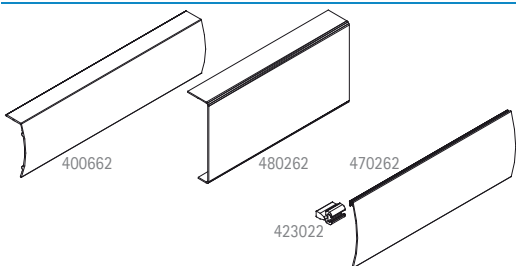

Embellecedores / Covers

Ref.	Artículo / Article	Uni.	Datos / Data	Color	Mat.
400662	Embellecedor Tokyo / Tokyo cover 5cm	72m	22x52mm	B An In	Alum
480262	Embellecedor Osaka / Osaka cover	60m	100x30x15mm	B An In	Alum
470262	Embellecedor Kyoto / Kyoto cover	60m	70mm	B An	Alum
423022	Clip panel Kyoto / Kyoto clip	1.000 u.		B	POM