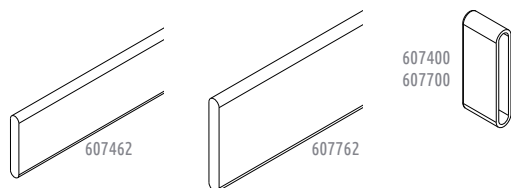

Pletinas aluminio / Aluminium bottom bars

Ref.	Artículo / Article	Uni.	Datos / Data	Color	Mat.
607462	Pletina aluminio / Aluminium bottom bar	90m	3x25 200g/m	B	Alum
607400	Protector pletina / Bottom bar protector	300 u.	3x25mm	Tr	PE
607762	Pletina aluminio / Aluminium bottom bar	90m	3x40 322g/m	B	Alum
607700	Protector pletina / Bottom bar protector	300 u.	3x40mm	Tr	PE