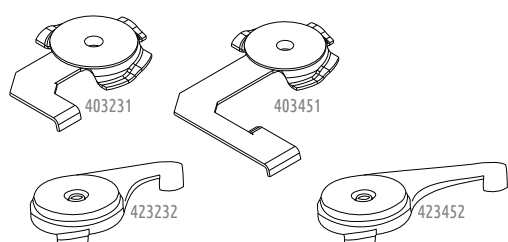

Panel japonés a cordón / Cord panel track

Perfiles / Profiles

Ref.	Artículo / Article	Uni.	Datos / Data	Color	Mat.
400262	Panel japonés 2vías / 2ways panel	72m	40x17mm	B An N	Alum
420362	Panel japonés 3vías / 3ways panel	48m	56x17mm	B An N	Alum
420462	Panel japonés 4vías / 4ways panel	36m	74x17mm	B An N	Alum
420562	Panel japonés 5vías / 5ways panel	30m	93x17mm	B An N	Alum

Tapas / End caps

Ref.	Artículo / Article	Uni.	Datos / Data	Color	Mat.
402020	Guía cuerda 2vías / 2ways cord guide	250 sets	40x17mm	B G N	POM
402030	Guía cuerda 3vías / 3ways cord guide	200 sets	56x17mm	B G N	POM
402040	Guía cuerda 4vías / 4ways cord guide	125 sets	74x16mm	B G N	POM
402050	Guía cuerda 5vías / 5ways cord guide	100 sets	93x17mm	B G N	POM

Sistema de estor / Roman blind system

Ref.	Artículo / Article	Uni.	Datos / Data	Color	Mat.
671501	Freno Mini abierto / Opened cord lock	100 u.	max.3c. Ø1,5mm	B	POM
672160	Guía cuerda Mini / Mini cord guide	200 u.	max.3cord.	B	POM
605902	Bola-nudo plástico / Plastic knot cover	200 u.	Ø15x23mm	B	PP
605702	Campanilla / Bell	1.000 u.	Ø20x40mm	B	ABS
603720	Anilla V-H / V-H ring	2.000 u.	Ø14mm	B Tr	POM
608460	Varilla de fibra / Fibre rod	1.800m	Ø4mm 6m	B	FV
609502	Cinta VH / VH tape	300m	16mm	B Tr Bg	PA
606120	Cordón / Cord	500m	Ø1,2mm	B	PET

Control de tensión / Tension control

Ref.	Artículo / Article	Uni.	Datos / Data	Color	Mat.
905652	Tensor Lorca / Lorca taut	50 u.	47x22mm	B G N Bg	POM
905672	Tensor Murcia / Murcia taut	250 u.	47x32mm	B G N Bg	POM
907115	Tensor Yecla / Yecla taut	100 u.	50x20x16mm	Tr	PC