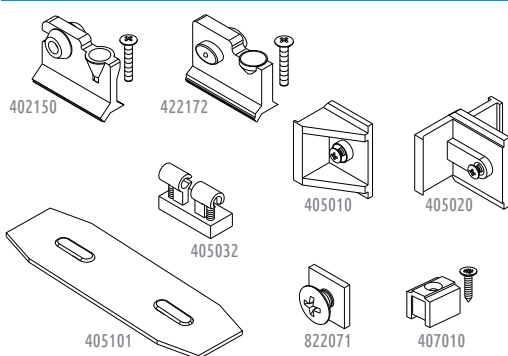

Accesorios / Accessories

Ref.	Artículo / Article	Uni.	Datos / Data	Color	Mat.
402150	Sop.portatela rueda / Fabric holder runner	300 u.	15x21mm Ø6,5	B G N	POM
422172	Sop.portatela patín / Fabric holder slider	300 u.	15x21mm	B G N	POM
405010	Angular simple / Single angle piece	300 u.	22x11mm	B G N	POM
405020	Angular doble / Double angle piece	300 u.	22x22mm	B G N	POM
405032	Unión blocacuerda / Cord joint	200 u.	max. Ø3,5mm	B G N	POM
405101	Empalme panel / Japanese panel joint	50 u.	37x120x2mm	Zn	Met
822071	Tornillo-tuerca / Screw+nut	1.000 u.	M5x8 + 9x9mm	Zn	Met
407010	Tope fijación / Stop fixing	1.000 u.		B G N	POM