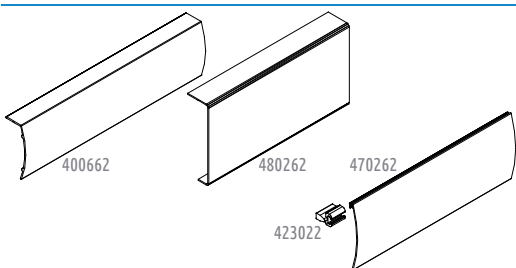

Embellecedores / Covers

Ref.	Artículo / Article	Uni.	Datos / Data	Color	Mat.
400662	Embellecedor Tokyo / Tokyo cover 5cm	72m	22x52mm	B An In	Alum
480262	Embellecedor Osaka / Osaka cover	60m	100x30x15mm	B An In	Alum
470262	Embellecedor Kyoto / Kyoto cover	60m	70mm	B	Alum
423022	Clip panel Kyoto / Kyoto clip	1.000 u.		B	POM