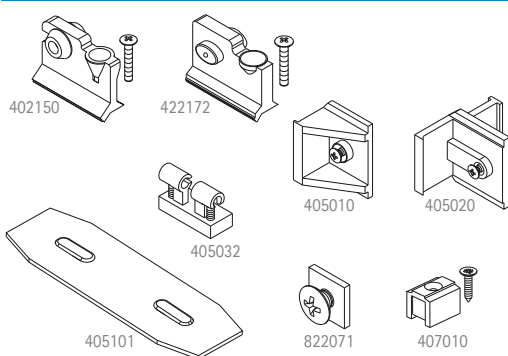

Accesorios / Accessories

Ref.	Artículo / Article	Uni.	Datos / Data	Color	Mat.
402150	Sop.portatela rueda / Fabric holder runner	300 u.	15x21mm Ø6,5	B G N	POM
422172	Sop.portatela patín / Fabric holder slider	300 u.	15x21mm	B G N	POM
405010	Angular simple / Single angle piece	300 u.	22x11mm	B G N	POM
405020	Angular doble / Double angle piece	300 u.	22x22mm	B G N	POM
405032	Unión blocacuerda / Cord joint	200 u.	max. Ø3,5mm	B G N	POM
405101	Empalme panel / Japanese panel joint	50 u.	37x120x2mm	Zn	Met
822071	Tornillo+tuerca / Screw+nut	1.000 u.	M5x8 + 9x9mm	Zn	Met
407010	Tope fijación / Stop fixing	1.000 u.		B G N	POM