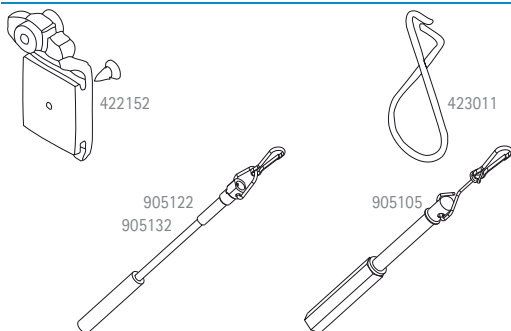

Sistema Sapporo / Sapporo system

Pletina Sapporo / Sapporo bottom bar

Ref.	Artículo / Article	Uni.	Datos / Data	Color	Mat.
420152	Perfil Sapporo / Sapporo profile	80m	30x12mm 5m	B	Alum
424111	Tapa rueda izquierda / Left wheel cap	500 u.	32x12mm Ø6	Tr	PC
424110	Tapa rueda derecha / Right wheel cap	500 u.	32x12mm Ø6	Tr	PC
424121	Tapa izquierda / Sapporo left cap	500 u.	32x12mm	Tr	PC
424120	Tapa derecha / Sapporo right cap	500 u.	32x12mm	Tr	PC
427001	Muelle Sapporo / Sapporo spring	1.000 u.	Ø5x50mm	Zn	Met
427002	Fleje Sapporo / Sapporo band	500m	7mm	Tr	PVC
308060	Film biadhesivo / Biadhesive film	50m	9mm	B	
200099	Útil pasa- tejido / Hand tool for screen	1 u.		Zn	Met

Pletina Sapporo / Sapporo bottom bar

Portatela Sapporo / Sapporo fabric holder

Ref.	Artículo / Article	Uni.	Datos / Data	Color	Mat.
422152	Soporte Sapporo / Sapporo support	500 u.		B	POM
423011	Gancho Sapporo / Sapporo pull bracket	2.000 u.		Zn	Met
905122	Tirador manual / Pull hand	25 u.	1m	B	Met
905132	Tirador manual / Pull hand	25 u.	1,5m	B	Met
905105	Tirador manual transp. / Transp. pull hand	25 u.	1m	Tr	PC