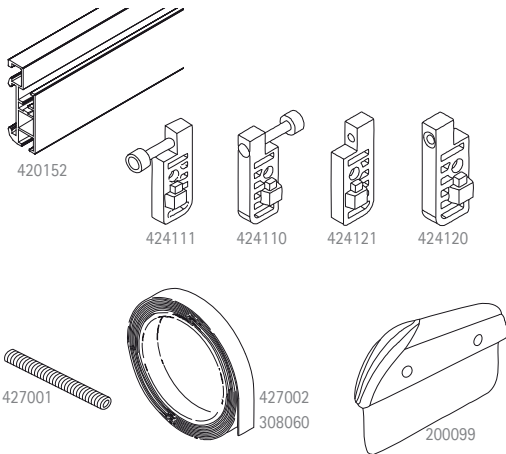

Sistema Sapporo / Sapporo system

Pletina Sapporo / Sapporo bottom bar

Ref.	Artículo / Article	Uni.	Datos / Data	Color	Mat.
420152	Perfil Sapporo / Sapporo profile	80m	30x12mm 5m	B	Alum
424111	Tapa rueda izquierda / Left wheel cap	500 u.	32x12mm Ø6	Tr	PC
424110	Tapa rueda derecha / Right wheel cap	500 u.	32x12mm Ø6	Tr	PC
424121	Tapa izquierda / Sapporo left cap	500 u.	32x12mm	Tr	PC
424120	Tapa derecha / Sapporo right cap	500 u.	32x12mm	Tr	PC
427001	Muelle Sapporo / Sapporo spring	1.000 u.	Ø5x50mm	Zn	Met
427002	Fleje Sapporo / Sapporo band	500m	7mm	Tr	PVC
308060	Film biadhesivo / Biadhesive film	50m	9mm	B	
200099	Útil pasa- tejido / Hand tool for screen	1 u.		Zn	Met

Pletina Sapporo / Sapporo bottom bar

Portatela Sapporo / Sapporo fabric holder

Ref.	Artículo / Article	Uni.	Datos / Data	Color	Mat.
422152	Soporte Sapporo / Sapporo support	500 u.		B	POM
423011	Gancho Sapporo / Sapporo pull bracket	2.000 u.		Zn	Met
905122	Tirador manual / Pull hand	25 u.	1m	B	Met
905132	Tirador manual / Pull hand	25 u.	1,5m	B	Met
905105	Tirador manual transp. / Transp. pull hand	25 u.	1m	Tr	PC