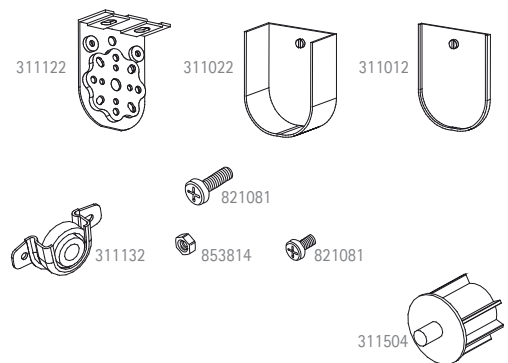

Sistema de soportes M.A. / M.A. supports system

311122	Soportes M.A. / M.A. supports	15 sets	38x94x80mm	B G Bg N	Met
311022	Tapas M.A. / M.A. end caps	5 sets	28x97x80mm	B G Bg N	PP
311012	Tapas M.A. cortas / M.A. short end caps	15 sets	4x97x80mm	B G Bg N	PP
821201	Tornillo / Screw M5x10mm	2 u.	DIN7985	Zn	Met
311132	Cojinete M.A. / M.A. bearing	25 u.	Ø10mm	Zn	Met
821081	Tornillo / Screw M4x 8mm	100 u.	DIN7985	Zn	Met
853814	Tuerca M4 / Nut M4	100 u.	DIN934	Zn	Met
311504	Contera redonda / Round end plug	25 u.	Ø10 - 44mm	N	PP