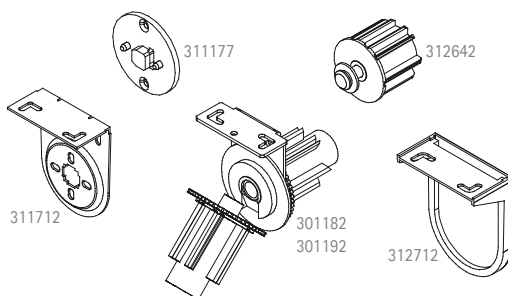

### Sistema motor Ø45 / Ø45 Motor system

Ref.	Artículo / Article	Uni.	Datos / Data	Color	Mat.
321558	Tubo enrollable 58 / Roller tube 58	23,4m	Ø58mm	Al	Alum
308075	Macarrón plano / Plane plastic strip	200m	20x3mm	Tr	PVC
311512	Multiadaptador / Multiadapter	20 u.	Ø44 --> Ø53-58	B G Bg N	POM

### Sistema de soportes Titán / Titan supports system

311177	Placa Titán-motor / Titan-motor adapter	50 u.	max. 10Nm	B G Bg N	PA
312642	Contera Titán / Titan end plug	20 u.	Ø44x55mm	B G Bg N	POM
311712	Soporte Titán / Titan bracket	40 u.	5,5cm	B G Bg N	Met
301182	Soporte central / Central support 5,5cm	10 sets	2mandos/controls	B G Bg N M	Met
301192	Soporte central / Central support 5,5cm	10 sets	1mando/control	B G Bg N M	Met
312712	Tapa Titán / Titan bracket cover	80 u.	90x70x37mm	B G Bg N	PP

### Sistema de soportes M.A. / M.A. supports system

311122	Soportes M.A. / M.A. supports	15 sets	38x94x80mm	B G Bg N	Met
311022	Tapas M.A. / M.A. end caps	5 sets	28x97x80mm	B G Bg N	PP
311012	Tapas M.A. cortas / M.A. short end caps	15 sets	4x97x80mm	B G Bg N	PP
821201	Tornillo / Screw M5x10mm	2 u.	DIN7985	Zn	Met
311132	Cojinete M.A. / M.A. bearing	25 u.	Ø10mm	Zn	Met
821081	Tornillo / Screw M4x 8mm	100 u.	DIN7985	Zn	Met
853814	Tuerca M4 / Nut M4	100 u.	DIN934	Zn	Met
311504	Contera redonda / Round end plug	25 u.	Ø10 - 44mm	N	PP

## Sistema motor Ø35 / Ø35 Motor system

Ref.	Artículo / Article	Uni.	Datos / Data	Color	Mat.
321458	Tubo enrollable 48 / Roller tube 48	23,4m	Ø48mm	Al	Alum
308075	Macarrón plano / Plane plastic strip	200m	20x3mm	Tr	PVC