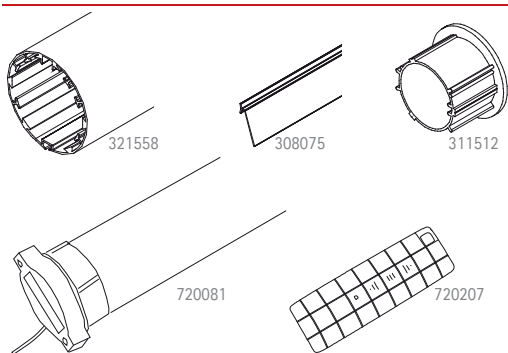

## Enrollable a motor / Roller blind motorized system

### Sistema motor Ø45 / Ø45 Motor system

Ref.	Artículo / Article	Uni.	Datos / Data	Color	Mat.
321558	Tubo enrollable 58 / Roller tube 58	23,4m	Ø58mm	Al	Alum
308075	Macarrón plano / Plane plastic strip	200m	20x3mm	Tr	PVC
311512	Multiadaptador / Multiadapter	20 u.	Ø44 --> Ø53-58	B G Bg N	POM