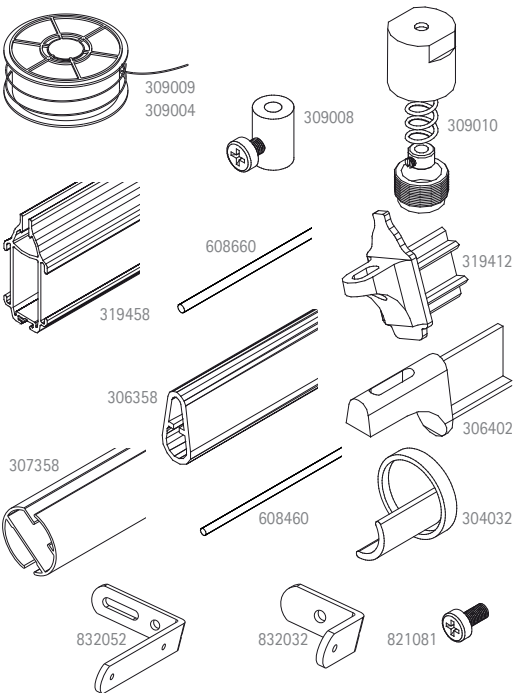

Embellecedores / Covers

Ref.	Artículo / Article	Uni.	Datos / Data	Color	Mat.
400662	Embellecedor Tokyo / Tokyo cover	72m	22x52mm	B An In	Alum
480262	Embellecedor Osaka / Osaka cover	60m	100x30x15mm	B An In	Alum

Contrapesos exteriores / External bottom rails

Ref.	Artículo / Article	Uni.	Datos / Data	Color	Mat.
307358	Contrapeso Ø25 / Ø25 Bottom rail	87,75m	Ø22 270g/m	BGBgNAn	Alum
608460	Varilla de fibra / Fibre rod	1.800m	Ø4mm	B	FV
304042	Tapa tubo Ø25 / Ø25 Tube end cap	100 u.	Ø25mm	B G Bg N	PP
319458	Contrap. Calypso / Calypso bottom rail	58,5m	38x17 343g/m	B G Bg N	Alum
608660	Varilla de fibra / Fibre rod	1.800m	Ø6mm	B	FV
319422	Tapa Calypso / Calypso end cap	100 u.	38x17mm	B G Bg N	PP
315358	Contrapeso Nilo / Nile counterweight	175,5m	Ø15 176g/m	B G Bg N	Alum
305012	Tapa Nilo / Nile end cap	100 u.	Ø17x15mm	B G Bg N	PP

Guiados a cable / Cable guided

Ref.	Artículo / Article	Uni.	Datos / Data	Color	Mat.
309009	Bobina cable / Cable bobbin	100m	Ø1,8mm	Zn	Met
309004	Bobina cable / Cable bobbin	100m	Ø3mm	Zn	Met
309008	Prisionero Rutroller / Rutroller cable lock	100 u.	max.Ø4mm	Zn	Met
309010	Tensor cable suelo / Cable tensioner	10 u.	Ø20x23mm	Zn	Met
319458	Contrap. Calypso / Calypso bottom rail	58,5m	38x17 343g/m	B G Bg N	Alum
608660	Varilla de fibra / Fibre rod	1.800m	Ø6mm 6m	B	FV
319412	Guía cable Calypso / Calypso cable guide	50 u.	38x17mm	B G Bg N	PP
306358	Contrapeso Lágrima / Tear bottom rail	117m	10x21 205g/m	Al	Alum
306402	Guía cable Lágrima / Tear cable guide	200 u.	10x21mm	B	POM
307358	Contrapeso Ø25 / Ø25 Bottom rail	87,75m	Ø22 270g/m	B G Bg N An	Alum
608460	Varilla de fibra / Fibre rod	1.800m	Ø4mm	B	FV
304032	Guía tubo Ø25 / Ø25 Tube cable guide	200 u.	Ø25mm	B G Bg N	POM
832052	Escuadra roscada / Threaded bracket	100 u.	5cm 1xM4	B Zn	Met
832032	Escuadra roscada / Threaded bracket	100 u.	3cm 1xM4	B Zn	Met
821081	Tornillo / Screw M4x8mm	100 u.	DIN7985	Zn	Met