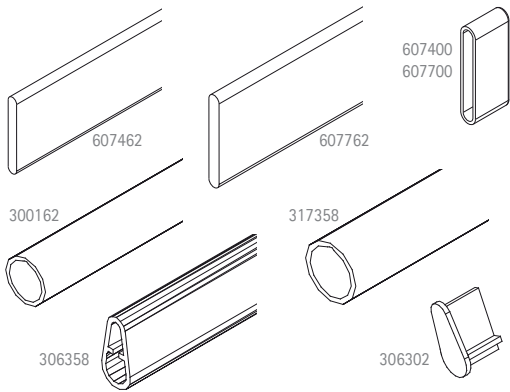

Contrapesos interiores / Internal bottom rails

Ref.	Artículo / Article	Uni.	Datos / Data	Color	Mat.
607462	Pletina aluminio / Aluminium bottom bar	180m	3x25 200g/m	B	Alum
607400	Protector pletina / Bottom bar protector	300 u.	3x25mm	Tr	PE
607762	Pletina aluminio / Aluminium bottom bar	180m	3x40 322g/m	B	Alum
607700	Protector pletina / Bottom bar protector	300 u.	3x40mm	Tr	PE
300162	Tubo Ø13 / Ø13 Tube	90m	Ø10-13mm	B	Alum
317358	Tubo Ø15 / Ø15 Tube	120m	Ø12-15mm	B	Alum
306358	Contrapeso Lágrima / Tear bottom rail	117m	10x21 205g/m	Al	Alum
306302	Tapa Lágrima / Tear end cap	200 u.	10x21mm	7 colors	PP