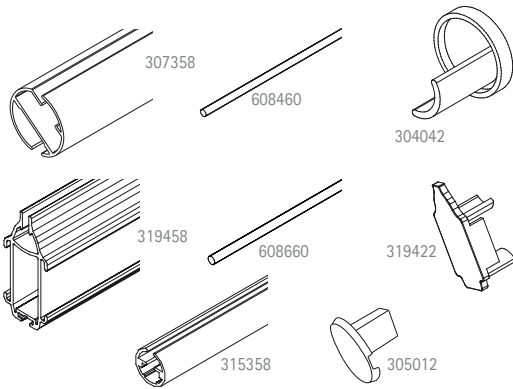

Contrapesos exteriores / External bottom rails

Ref.	Artículo / Article	Uni.	Datos / Data	Color	Mat.
307358	Contrapeso Ø25 / Ø25 Bottom rail	87,75m	Ø22 270g/m	BGBgNAn	Alum
608460	Varilla de fibra / Fibre rod	1.800m	Ø4mm	B	FV
304042	Tapa tubo Ø25 / Ø25 Tube end cap	100 u.	Ø25mm	B G Bg N	PP
319458	Contrap. Calypso / Calypso bottom rail	58,5m	38x17 343g/m	B G Bg N	Alum
608660	Varilla de fibra / Fibre rod	1.800m	Ø6mm	B	FV
319422	Tapa Calypso / Calypso end cap	100 u.	38x17mm	B G Bg N	PP
315358	Contrapeso Nilo / Nile counterweight	175,5m	Ø15 176g/m	B G Bg N	Alum
305012	Tapa Nilo / Nile end cap	100 u.	Ø17x15mm	B G Bg N	PP