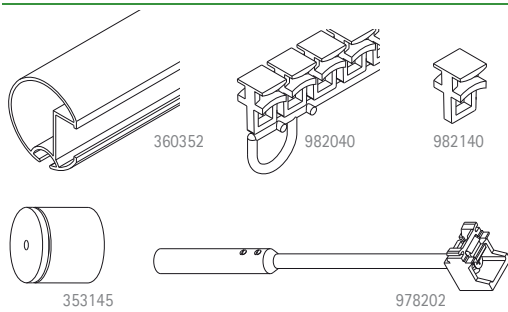

Sistemas para baños / Baths systems

Sistema Budapest / Budapest system

Ref.	Artículo / Article	Uni.	Datos / Data	Color	Mat.
980162	Perfil Budapest / Budapest profile	90m	14x24,5mm	B An	Alum
983402	Soporte baño / Bath support	100 u.	Budapest	B	PP
988202	Tirante baño / Bath suspender	10 u.	1m	B	Met
982360	Corredera rueda / Wheel runner	700 u.	10u. tira/band	B	POM
982260	Corredera salientes / Runner with salients	700 u.	10u. tira/band	B	POM
982040	Corredera patín / Skate runner	700 u.	10u. tira/band	B	POM
982060	Corredera rueda / Wheel runner	500 u.	Ø7x10mm	B	POM
982160	Corredera salientes / Runner with salients	500 u.	Ø7x10mm	B	POM
982140	Corredera patín / Skate runner	700 u.		B	POM

Sistema Lima / Lima system

Ref.	Artículo / Article	Uni.	Datos / Data	Color	Mat.
970162	Perfil Lima / Lima profile	216m	9x22,5mm	B	Alum
972702	Corredera c. estrecho / Narrow runner	1.500 u.	20u. tira/band	B	PP
973402	Soporte baño / Bath support	100 u.	Lima	B	PP
978202	Tirante baño / Bath suspender	10 u.	1m	B	Met

Sistema Alumetal / Alumetal system

Ref.	Artículo / Article	Uni.	Datos / Data	Color	Mat.
360352	Riel Alumetal / Alumetal rail	45m	Ø28,5mm	B	Alum
982040	Corredera patín / Skate runner	700 u.	10u. tira/band	B	POM
982140	Corredera patín / Skate runner	700 u.		B	POM
353145	Soporte baño / Bath support	100 u.	Ø32x28mm	B	Alum
978202	Tirante baño / Bath suspender	10 u.	1m	B	Met

Anilla baño / Bath ring

Ref.	Artículo / Article	Uni.	Datos / Data	Color	Mat.
903102	Anilla baño / Bath ring	200 u.	Ø4x33x52mm	B	PP
903112	Anilla baño / Bath ring	200 u.	Ø4x33x52mm	B	POM

Sistemas para cuadros / Pictures systems