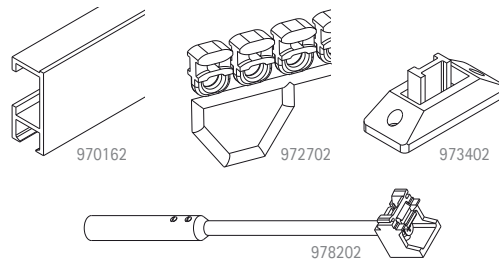

Sistemas para baños / Baths systems

Sistema Budapest / Budapest system

Ref.	Artículo / Article	Uni.	Datos / Data	Color	Mat.
980162	Perfil Budapest / Budapest profile	90m	14x24,5mm	B An	Alum
983402	Soporte baño / Bath support	100 u.	Budapest	B	PP
988202	Tirante baño / Bath suspender	10 u.	1m	B	Met
982360	Corredera rueda / Wheel runner	700 u.	10u. tira/band	B	POM
982260	Corredera salientes / Runner with salients	700 u.	10u. tira/band	B	POM
982040	Corredera patín / Skate runner	700 u.	10u. tira/band	B	POM
982060	Corredera rueda / Wheel runner	500 u.	Ø7x10mm	B	POM
982160	Corredera salientes / Runner with salients	500 u.	Ø7x10mm	B	POM
982140	Corredera patín / Skate runner	700 u.		B	POM

Sistema Lima / Lima system

Ref.	Artículo / Article	Uni.	Datos / Data	Color	Mat.
970162	Perfil Lima / Lima profile	216m	9x22,5mm	B	Alum
972702	Corredera c. estrecho / Narrow runner	1.500 u.	20u. tira/band	B	PP
973402	Soporte baño / Bath support	100 u.	Lima	B	PP
978202	Tirante baño / Bath suspender	10 u.	1m	B	Met

Sistema Alumetal / Alumetal system

Ref.	Artículo / Article	Uni.	Datos / Data	Color	Mat.
360352	Riel Alumetal / Alumetal rail	45m	Ø28,5mm	B	Alum
982040	Corredera patín / Skate runner	700 u.	10u. tira/band	B	POM
982140	Corredera patín / Skate runner	700 u.		B	POM
353145	Soporte baño / Bath support	100 u.	Ø32x28mm	B	Alum
978202	Tirante baño / Bath suspender	10 u.	1m	B	Met

Anilla baño / Bath ring

Ref.	Artículo / Article	Uni.	Datos / Data	Color	Mat.
903102	Anilla baño / Bath ring	200 u.	Ø4x33x52mm	B	PP
903112	Anilla baño / Bath ring	200 u.	Ø4x33x52mm	B	POM

Sistemas para cuadros / Pictures systems