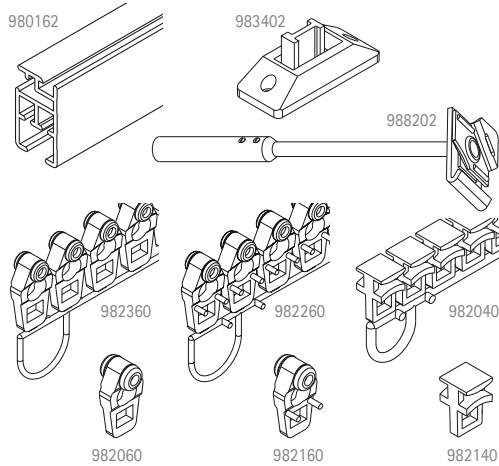

Sistemas para baños / Baths systems

Sistema Budapest / Budapest system

Ref.	Artículo / Article	Uni.	Datos / Data	Color	Mat.
980162	Perfil Budapest / Budapest profile	90m	14x24,5mm	B An	Alum
983402	Soporte baño / Bath support	100 u.	Budapest	B	PP
988202	Tirante baño / Bath suspender	10 u.	1m	B	Met
982360	Corredera rueda / Wheel runner	700 u.	10u. tira/band	B	POM
982260	Corredera salientes / Runner with salients	700 u.	10u. tira/band	B	POM
982040	Corredera patín / Skate runner	700 u.	10u. tira/band	B	POM
982060	Corredera rueda / Wheel runner	500 u.	Ø7x10mm	B	POM
982160	Corredera salientes / Runner with salients	500 u.	Ø7x10mm	B	POM
982140	Corredera patín / Skate runner	700 u.		B	POM

Sistema Lima / Lima system

Ref.	Artículo / Article	Uni.	Datos / Data	Color	Mat.
970162	Perfil Lima / Lima profile	216m	9x22,5mm	B	Alum
972702	Corredera c. estrecho / Narrow runner	1.500 u.	20u. tira/band	B	PP
973402	Soporte baño / Bath support	100 u.	Lima	B	PP
978202	Tirante baño / Bath suspender	10 u.	1m	B	Met

Sistema Alumetal / Alumetal system

Ref.	Artículo / Article	Uni.	Datos / Data	Color	Mat.
360352	Riel Alumetal / Alumetal rail	45m	Ø28,5mm	B	Alum
982040	Corredera patín / Skate runner	700 u.	10u. tira/band	B	POM
982140	Corredera patín / Skate runner	700 u.		B	POM
353145	Soporte baño / Bath support	100 u.	Ø32x28mm	B	Alum
978202	Tirante baño / Bath suspender	10 u.	1m	B	Met

Anilla baño / Bath ring

Ref.	Artículo / Article	Uni.	Datos / Data	Color	Mat.
903102	Anilla baño / Bath ring	200 u.	Ø4x33x52mm	B	PP
903112	Anilla baño / Bath ring	200 u.	Ø4x33x52mm	B	POM

Sistemas para cuadros / Pictures systems