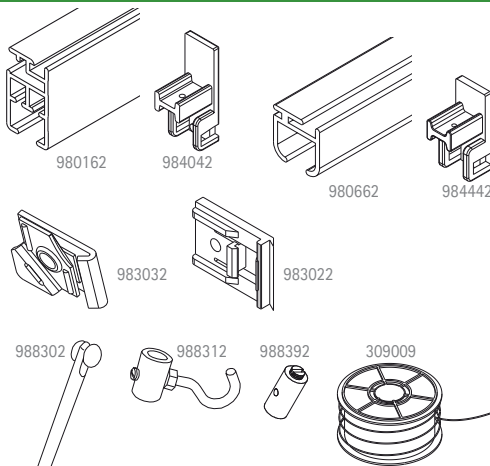

Sistemas para cuadros / Pictures systems

Sistemas Budapest - Kiev / Budapest & Kiev Systems