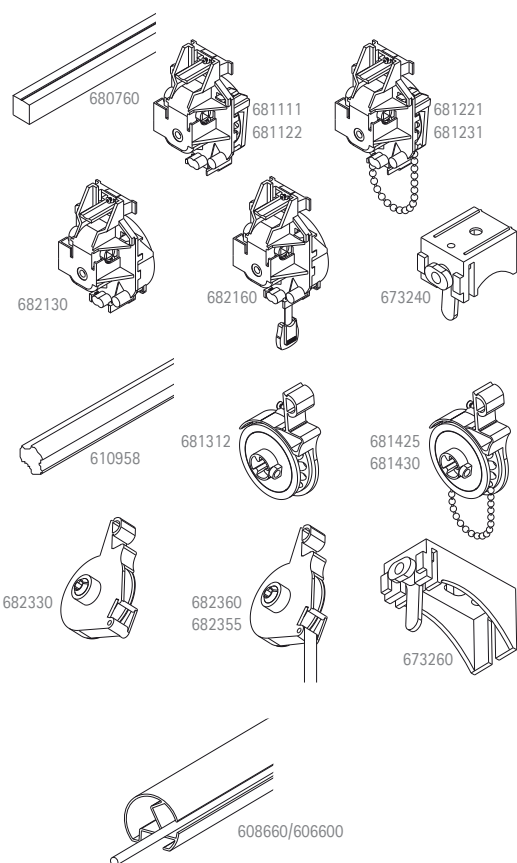

Accesorios riel Alumetal / Alumetal rail accessories						
Ref.	Artículo / Article	Uni.	Datos / Data	Color	Mat.	
	982040 Corredera patin / Skate runner	800 u.	10u. tira/band	B	POM	
	982140 Corredera patin / Skate runner	700 u.		B	POM	
	982410 Corredera maestra / Master runner	100 u.	125mm	B	Met	
	822051 Tornillo+tuerca / Screw+nut	200 u.	M4x10 + 10x10	Zn	Met	
	914110 Firme con ojal / End cap with eyelet	200 u.	15x10mm Ø5	Zn	Met	
	903020 Garfio "A" / "A" hook	1.000 u.	32mm	B, Tr	POM	
	903070 Garfio extra / Extra hook	1.000 u.	30mm	B, Tr	POM	

Accesorios plegable Alumadera / Alumadera roman accessories

Ref.	Artículo / Article	Uni.	Datos / Data	Color	Mat.
Sistema eje cuadrado / Square axis system					
680760	Barra cuadrada / Square rail	360m	5x5mm	Al	Alum
681111	Freno Fast / Fast control unit	100 u.	rel.1:1 max.2kg	B	POM
681122	Freno Slow / Slow control unit	100 u.	rel.1:5 max4,5kg	B	POM
681221	Fast + cadena / Fast + endless chain	60 u.	long.125=250cm	B	POM
681231	Fast + cadena / Fast + endless chain	60 u.	long.150=300cm	B	POM
682130	Guía caída / Cord guide	100 u.	max.900g	B	POM
682160	Guía +cinta +clip / Guide +tape +clip	100 u.	long.300cm	B Tr	POM
673240	Soporte palanca / Lever support	100 u.	4cm	B	POM
Sistema eje trébol / Clover axis system					
610958	Barra trébol / Clover rail	351m	Ø6mm	Al	Alum
681312	Freno Little / Little control unit	50 u.		B	POM
681425	Little + cadena / Little + endless chain	50 u.	long.125=250cm	B	POM
681430	Little + cadena / Little + endless chain	50 u.	long.150=300cm	B	POM
682330	Guía Little / Little guide	50 u.	max.900g	B	POM
682360	Little +cinta +clip / Little +tape +clip	50 u.	long.300cm	B	POM
682355	Little +cinta +clip / Little +tape +clip	50 u.	long.250cm	B	POM
673260	Soporte palanca / Lever support	50 u.	6cm	B	POM
Sistemas de fijación / Fixing systems					
608660	Varilla de fibra / Fibre rod	1.800m	Ø6mm 6m	B	FV
606600	Cordón / Cord	150m	Ø6,0mm	B	PET
876500	Velcro rígido / Rigid Velcro	130m	20mm 1,3m	B	PVC