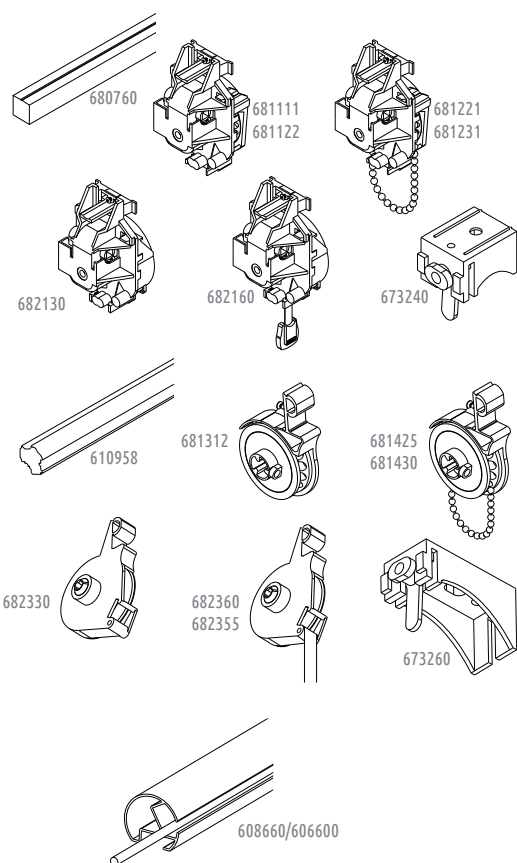

Accesorios riel Alumetal / Alumetal rail accessories

Ref.	Artículo / Article	Uni.	Datos / Data	Color	Mat.
	982040 Corredera patín / Skate runner	800 u.	10u. tira/band	B	POM
	982140 Corredera patín / Skate runner	700 u.		B	POM
	982410 Corredera maestra / Master runner	100 u.	125mm	B	Met
	822051 Tornillo+tuerca / Screw+nut	200 u.	M4x10 + 10x10	Zn	Met
	914110 Firme con ojal / End cap with eyelet	200 u.	15x10mm Ø5	Zn	Met
	903020 Garfio "A" / "A" hook	1.000 u.	32mm	B, Tr	POM
	903070 Garfio extra / Extra hook	1.000 u.	30mm	B, Tr	POM

Accesorios plegable Alumadera / Alumadera roman accessories

Ref.	Artículo / Article	Uni.	Datos / Data	Color	Mat.
Sistema eje cuadrado / Square axis system					
680760	Barra cuadrada / Square rail	360m	5x5mm	Al	Alum
681111	Freno Fast / Fast control unit	100 u.	rel.1:1 max.2kg	B	POM
681122	Freno Slow / Slow control unit	100 u.	rel.1:5 max4,5kg	B	POM
681221	Fast + cadena / Fast + endless chain	60 u.	long.125=250cm	B	POM
681231	Fast + cadena / Fast + endless chain	60 u.	long.150=300cm	B	POM
682130	Guía caída / Cord guide	100 u.	max.900g	B	POM
682160	Guía +cinta +clip / Guide +tape +clip	100 u.	long.300cm	B Tr	POM
673240	Soporte palanca / Lever support	100 u.	4cm	B	POM
Sistema eje trébol / Clover axis system					
610958	Barra trébol / Clover rail	351m	Ø6mm	Al	Alum
681312	Freno Little / Little control unit	50 u.		B	POM
681425	Little + cadena / Little + endless chain	50 u.	long.125=250cm	B	POM
681430	Little + cadena / Little + endless chain	50 u.	long.150=300cm	B	POM
682330	Guía Little / Little guide	50 u.	max.900g	B	POM
682360	Little +cinta +clip / Little +tape +clip	50 u.	long.300cm	B	POM
682355	Little +cinta +clip / Little +tape +clip	50 u.	long.250cm	B	POM
673260	Soporte palanca / Lever support	50 u.	6cm	B	POM
Sistemas de fijación / Fixing systems					
608660	Varilla de fibra / Fibre rod	1.800m	Ø6mm 6m	B	FV
606600	Cordón / Cord	150m	Ø6,0mm	B	PET
876500	Velcro rígido / Rigid Velcro	130m	20mm 1,3m	B	PVC