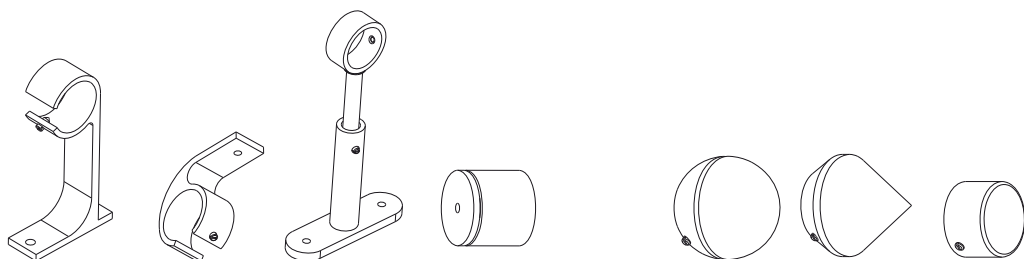

Accesorios de aluminio / Aluminium accessories

Artículo / Article	Sop.frontal Front support	Soporte techo Ceiling supp.	Extensible Extensible	Soporte baño Bath support	Final bola Ball end	Final punta Arrow end	Final tapón Cap end
Dimensiones / Size	100x54x20	52x50x20	120 - 160	Ø32 x 28	Ø50 x 44	Ø47 x 50	Ø32 x 20
Barra / Rod	Ø29mm	Ø29mm	Ø29mm	Ø29mm	Ø29mm	Ø29mm	Ø29mm
Cantidad / Quantity	200 u.	300 u.	100 u.	100 u.	24 u.	24 u.	24 u.
Colores / Colours							
Gris Forja / Grey Metal	353131	353151	353111	353141	354201	354211	354221
Beige Claro / Light Beige	353132	353152	353112	353142	354202	354212	354222
Negro Forja / Black Metal	353134	353154	353114	353144	354204	354214	354224
Blanco / White	353135	353155	353115	353145	354205	354215	354225
Azul / Blue	353136	353156	353116	353146	354206	354216	354226
Amarillo / Yellow	353137	353157	353117	353147	354207	354217	354227
Anodizado Pint. / Paint. Anodized	353232	353252	353212	353242	354401	354411	354421
Inox Pintado / Painted Inox	353233	353253	353213	353243	354402	354412	354422
Bronce / Bronze	353235	353255	353215	353245	354404	354414	354424